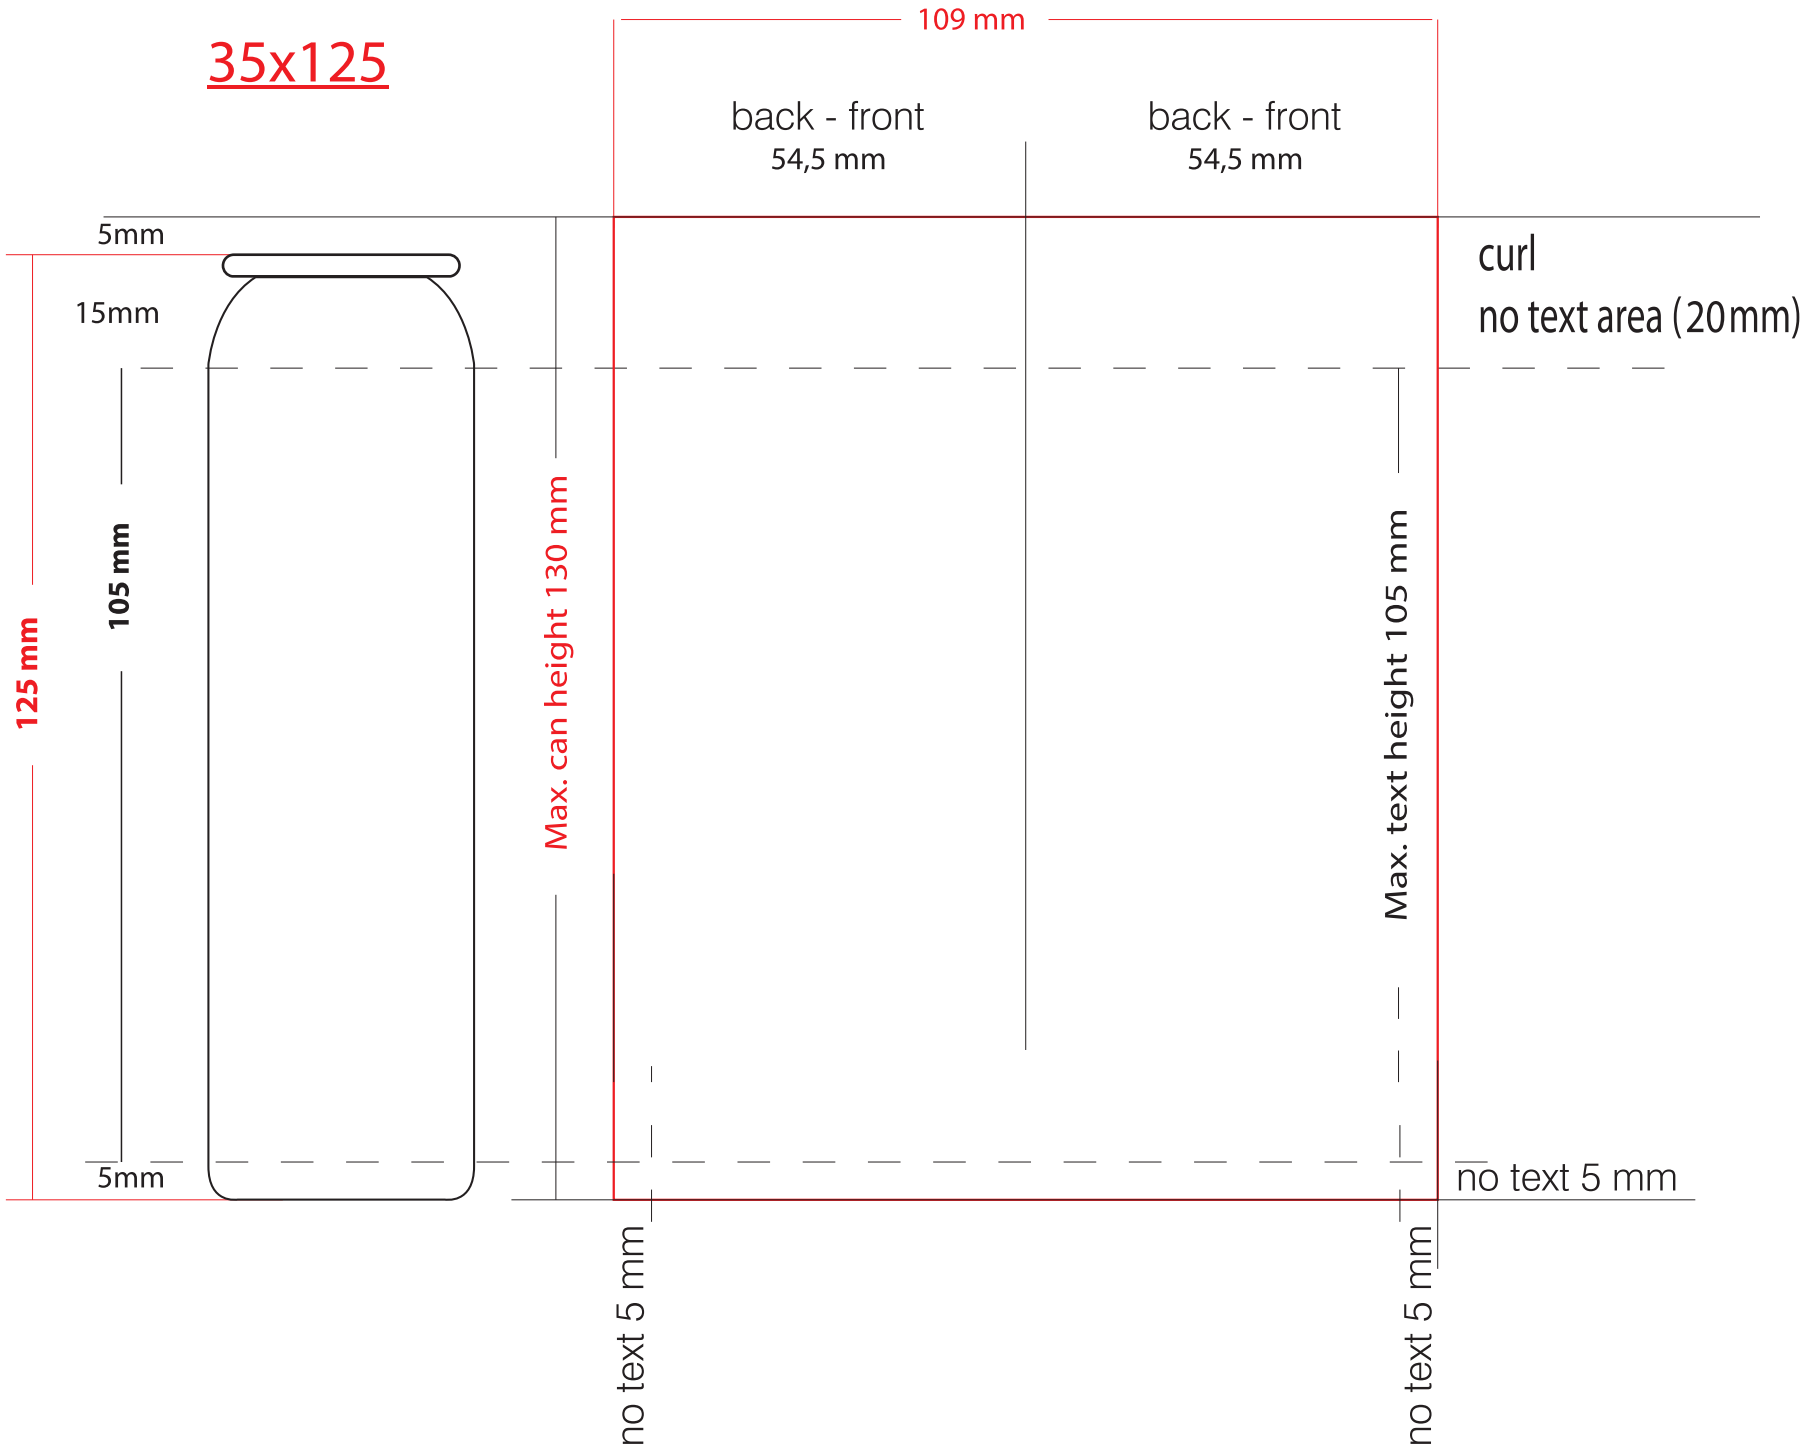

35x125

KONT ALÜMİNYUM

Ambalaj ve Kimya San. ve Tic. Ltd. Şti.

www.kontaluminium.com.tr

Tarih / Date : 00/00/20....

RENK SEÇİMİ / COLOURS SELECTION

Tüp Ebadı / Can Size:

35 x 125

Ürün Kodu:

KP35V00000-0

Mamul Kodu/ Artikel No : 000000-0

1	PANTONE
2	
3	
4	
5	
6	
7	
8	
9	

Alt Zemin / Lower Base

Beyaz Zemin / White Base Coat

Metal Zemin / Metallic Base

Gold Zemin / Metallic Gold Base