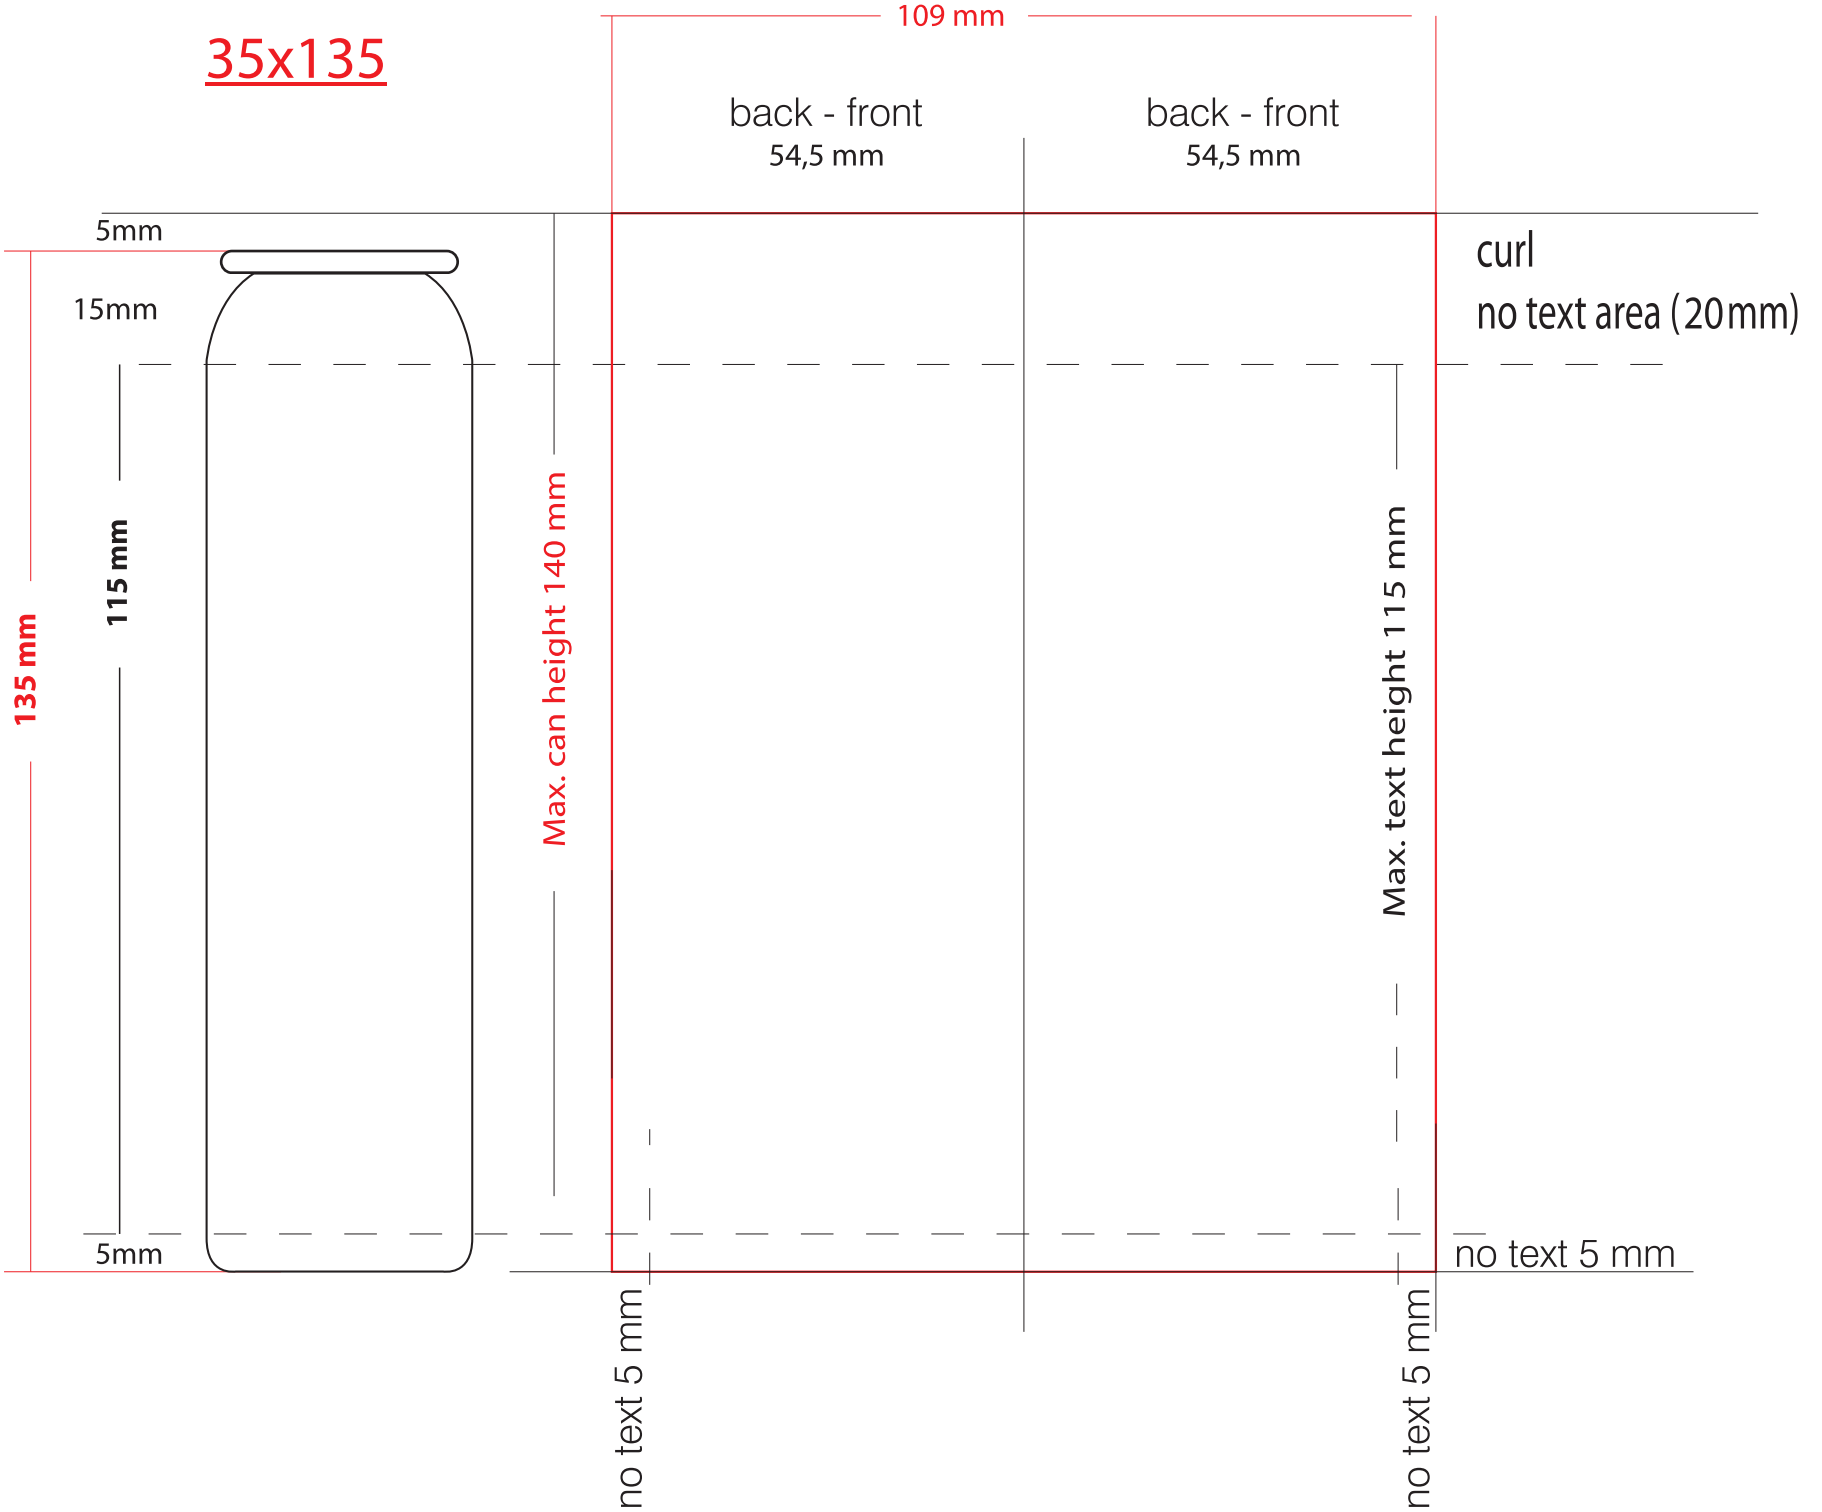

35x135

KONT ALÜMİNYUM

Ambalaj ve Kimya San. ve Tic. Ltd. Şti.

www.kontaluminum.com.tr

Tarih / Date : 00/00/20....

RENK SEÇİMİ / COLOURS SELECTION

Tüp Ebadı / Can Size: **35 x 135**

Ürün Kodu: **KP35V00000-0**

Mamul Kodu / Artikel No : **000000-0**

1	PANTONE
2	
3	
4	
5	
6	
7	
8	
9	

Alt Zemin / Lower Base

Beyaz Zemin / White Base Coat

Metal Zemin / Metallic Base

Gold Zemin / Metallic Gold Base

Simli Zemin / Pearly Base Coat