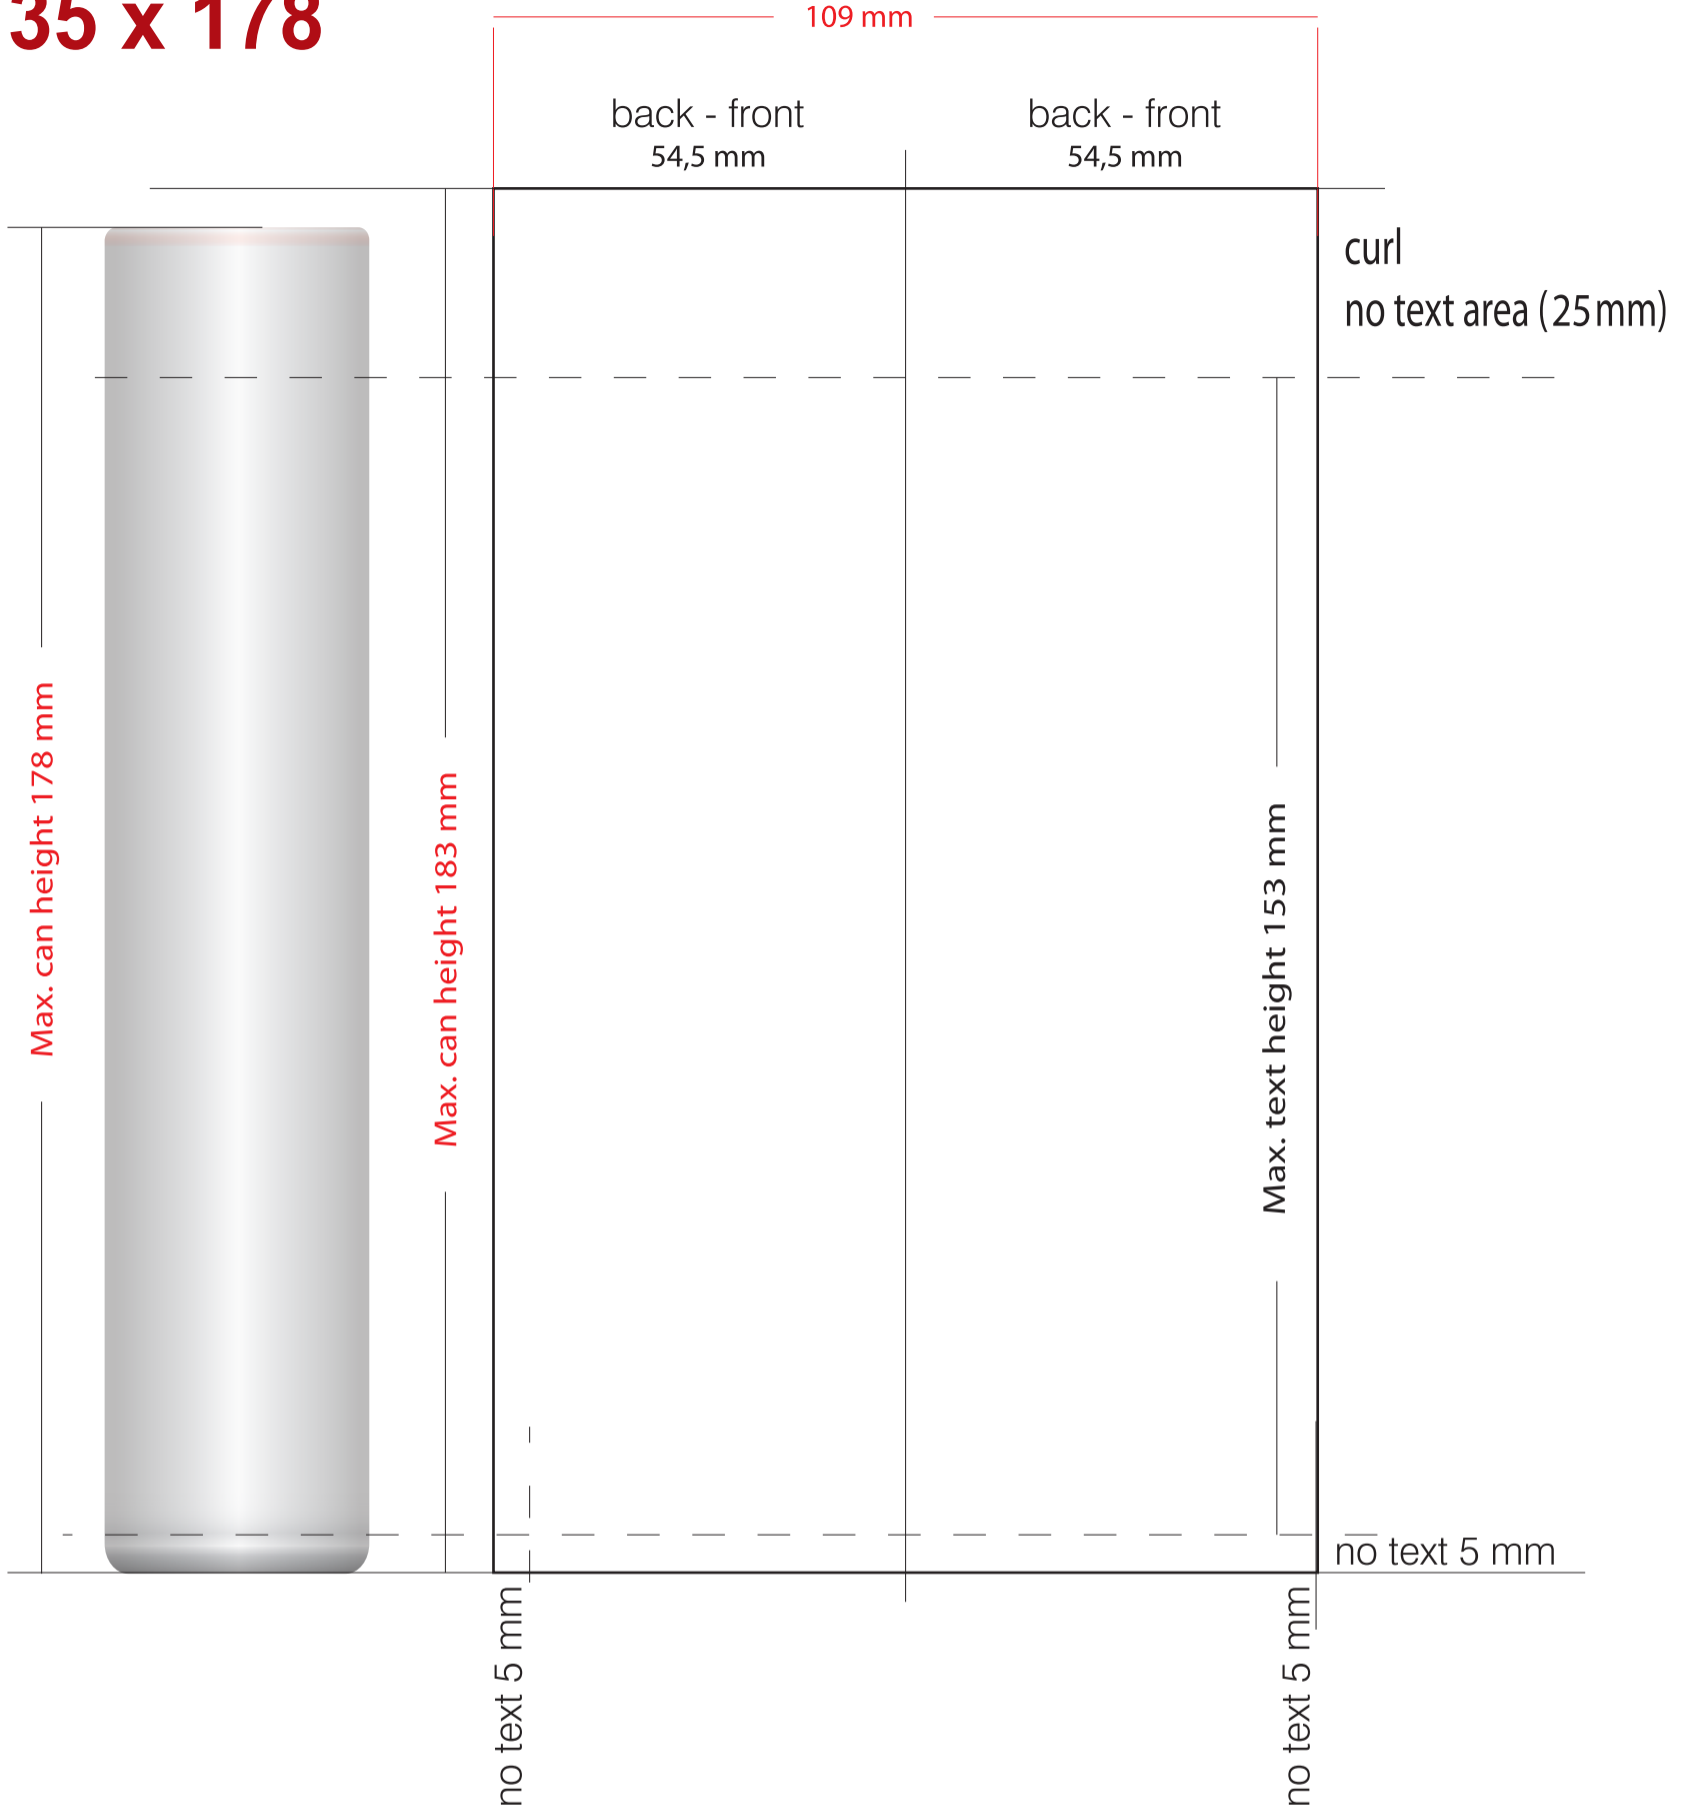

35 x 178

KONT ALÜMİNYUM

Ambalaj ve Kimya San. ve Tic. Ltd. Şti. www.kontaluminium.com.tr

Tarih / Date : 00/00/20....

RENK SEÇİMİ / COLOURS SELECTION

Tüp Ebadı / Can Size: **35 x 178**

Ürün Kodu: **KK35V00000-0**

Mamul Kodu/ Artikel No : **000000-0**

| | | |
|---|--------------------------|---------------|
| 1 | <input type="checkbox"/> | PANTONE 000 C |
| 2 | <input type="checkbox"/> | |
| 3 | <input type="checkbox"/> | |
| 4 | <input type="checkbox"/> | |
| 5 | <input type="checkbox"/> | |
| 6 | <input type="checkbox"/> | |
| 7 | <input type="checkbox"/> | |
| 8 | <input type="checkbox"/> | |
| 9 | <input type="checkbox"/> | |