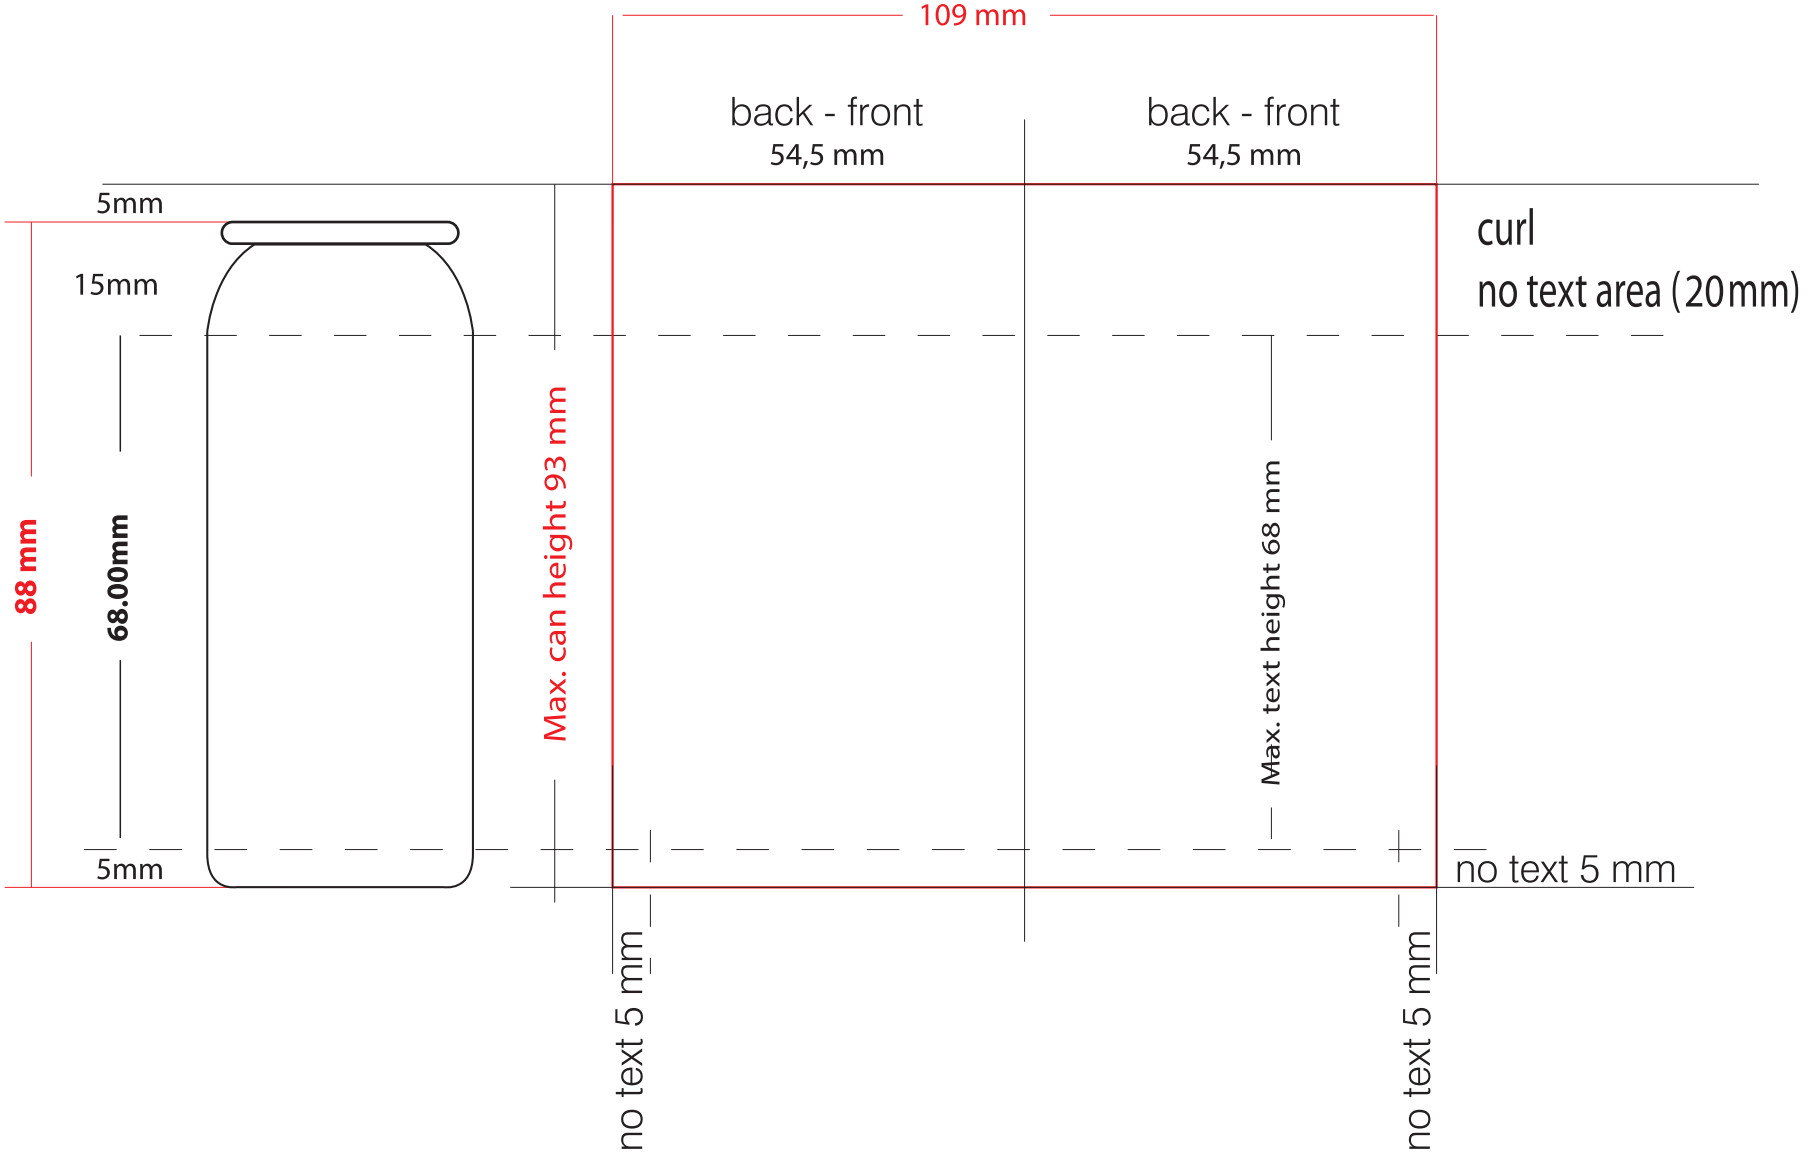

**35x88**

**KONT ALÜMİNYUM**

Ambalaj ve Kimya San. ve Tic. Ltd. Şti.

www.kontaluminium.com.tr

Tarih / Date : 00/00/20....

RENK SEÇİMİ / COLOURS SELECTION

Tüp Ebadı / Can Size:

**35 x 88**

Ürün Kodu:

**KP35V00000-0**

Mamul Kodu / Artikel No:

**000000-0**

	PANTONE
1	
2	
3	
4	
5	
6	
7	
8	
9	

Alt Zemin / Lower Base

Beyaz Zemin / White Base Coat

Metal Zemin / Metallic Base