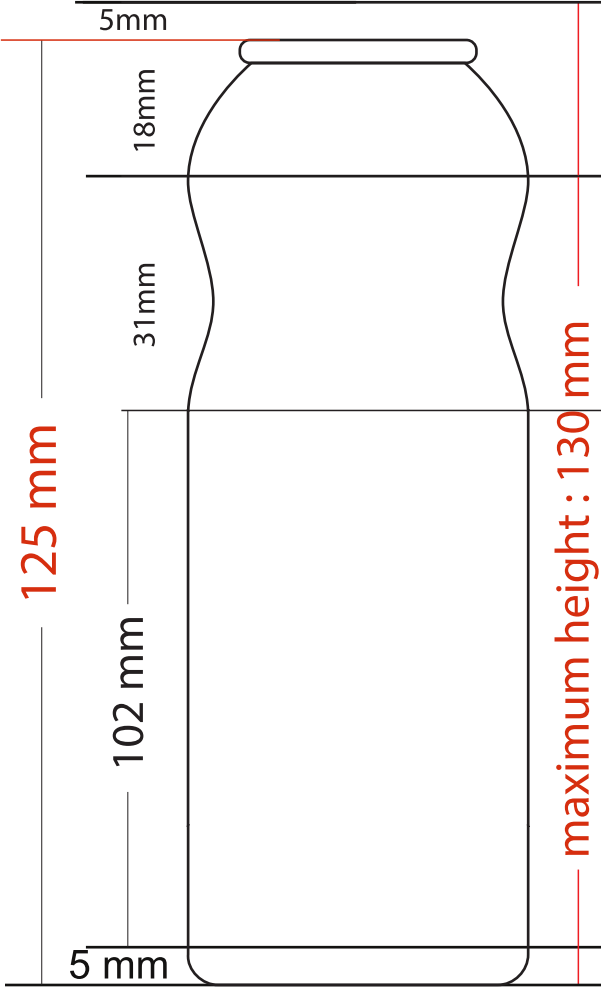

45x125

139 mm

FRONT
69,5 mm

BACK
69,5 mm

CURL
No Text area
23 mm

maximum height : 130 mm

maximum text height : 102 mm

— text max. —
5,5 mm

— text max. —
5,5 mm

no text area (5mm)

no text area (5mm)

artwork starts here 5mm

KONT ALÜMİNYUM

Ambalaj ve Kimya San. ve Tic. Ltd. Şti.
www.kontaluminium.com.tr

RENK SEÇİMİ / COLOURS SELECTION

| 1 | PANTONE |
|---|---------|
| 2 | |
| 3 | |
| 4 | |
| 5 | |
| 6 | |
| 7 | |
| 8 | |
| 9 | |

Tüp Ebadı / Can Size: **45 x 125** Tarih / Date : **00/00/20...**

BU BASKI ÖRNEĞİ RENKLER İÇİN REHBER DEĞİLDİR. RENKLER İÇİN PANTONE KATALOĞU VEYA NUMUNE KUTU REFERANS ALINACAKTIR.
THE COPY IS NOT A COLOR GUIDE THIS COPY IS ONLY ORIENTATIVE FOR COLORS. YOUR SAMPLE CAN OR PANTONE COLORS WILL BE OUR REFERENCE FOR THE PRODUCTION
SİZİN TEYİDİNİZ İLE BU TASARIMIN SİZİN FİRMANIZA AİT OLDUĞUNU VE TİCARİ AMAÇLARLA KULLANMAK İÇİN İZİNİNİZ OLDUĞUNU ONAYLIYORSUNUZ.
BY YOUR APPROVAL YOU CONFIRM THAT THIS DESIGN BELONGS TO YOUR COMPANY AND YOU ARE AUTORIZED TO USE IT FOR COMMERCIAL PURPOSES.