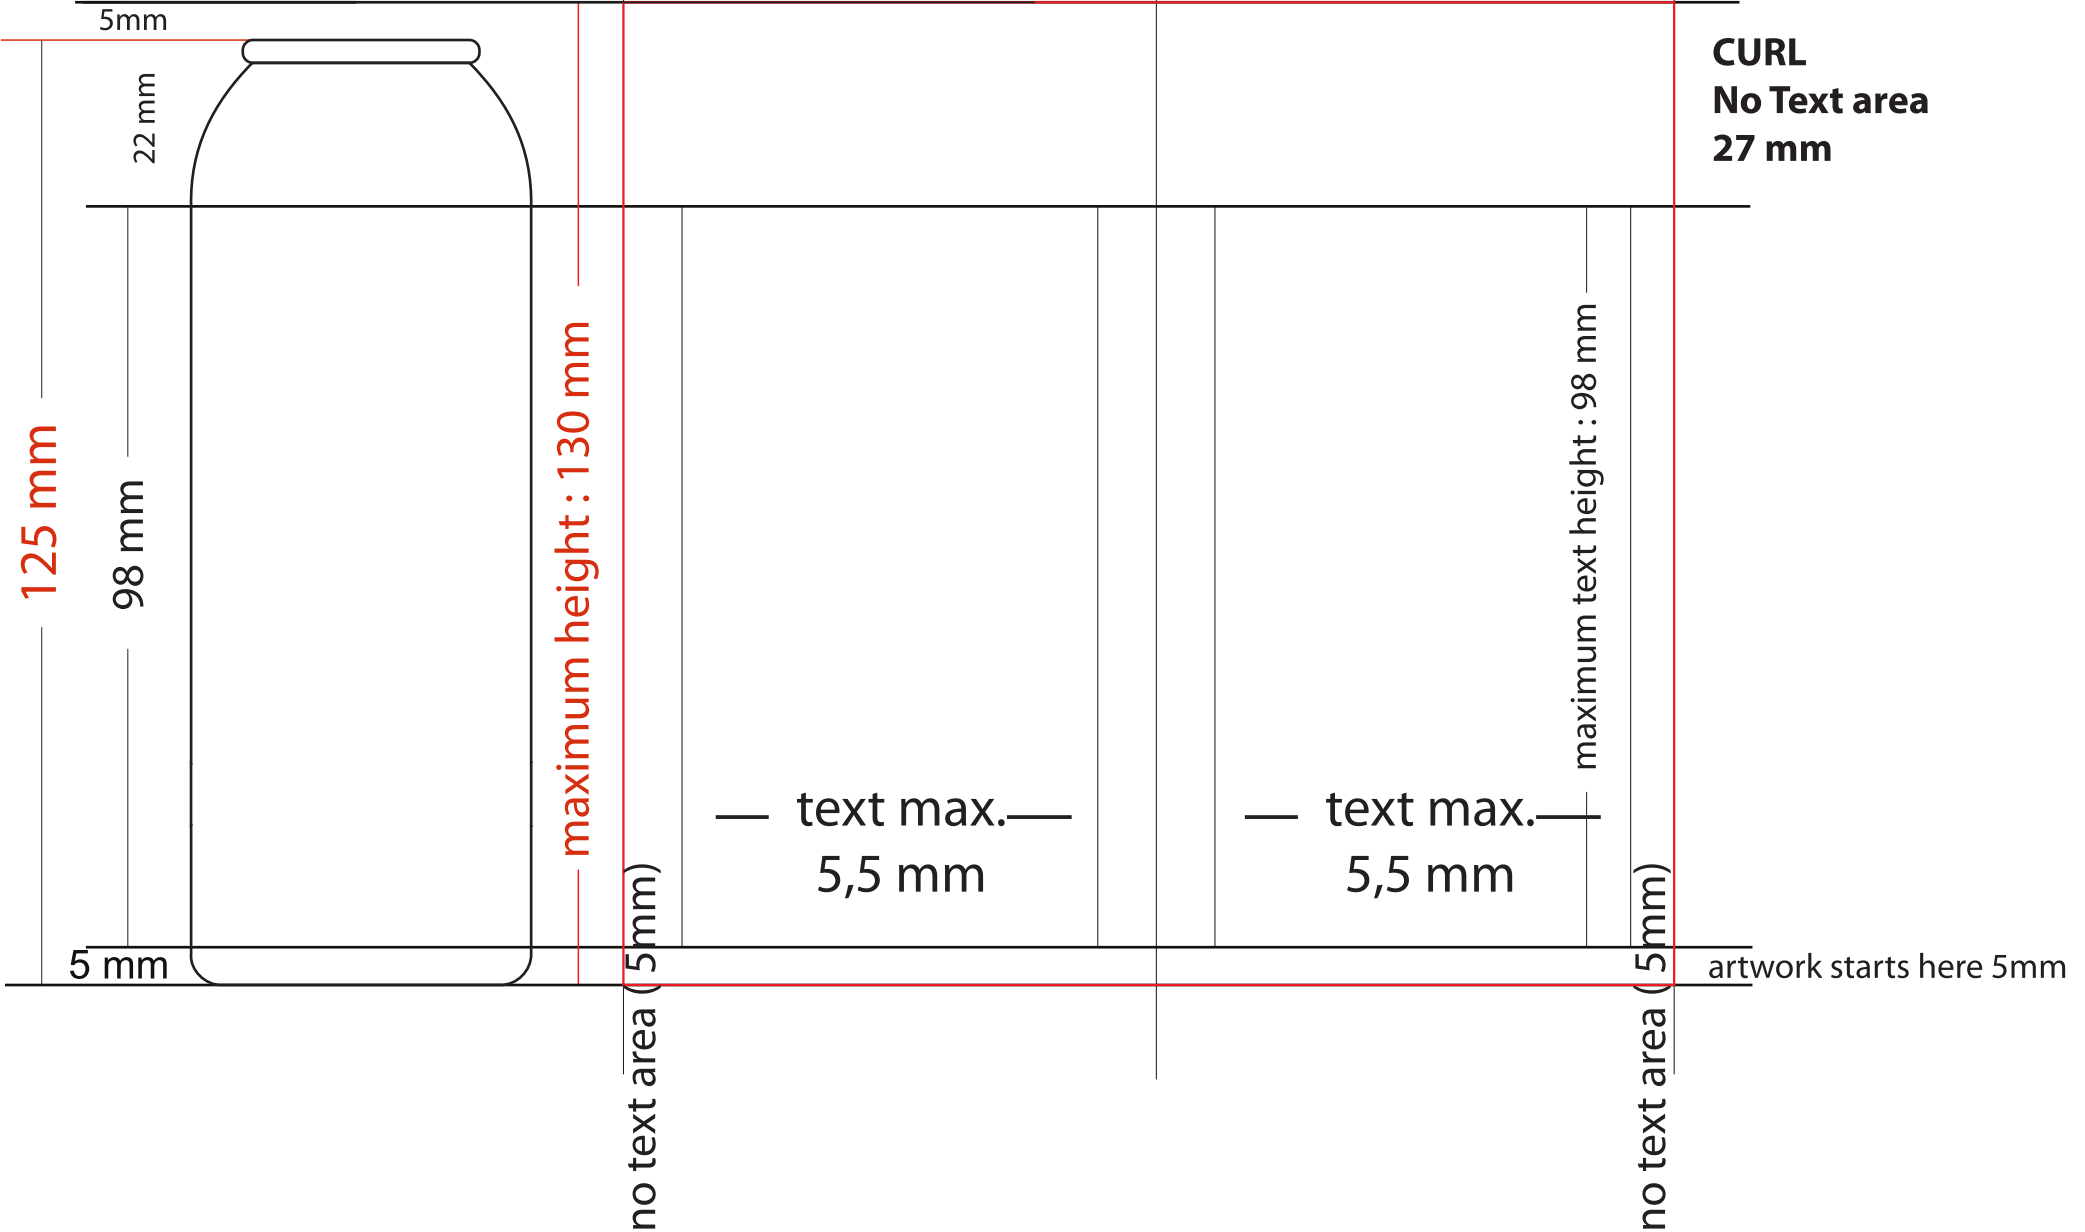

45x125

139 mm

FRONT
69,5 mm

BACK
69,5 mm

CURL
No Text area
27 mm

KONT ALÜMİNYUM

Ambalaj ve Kimya San. ve Tic. Ltd. Şti.
www.kontaluminium.com.tr

Tüp Ebadı / Can Size: **45 x 125** Tarih / Date : **00/00/20...**