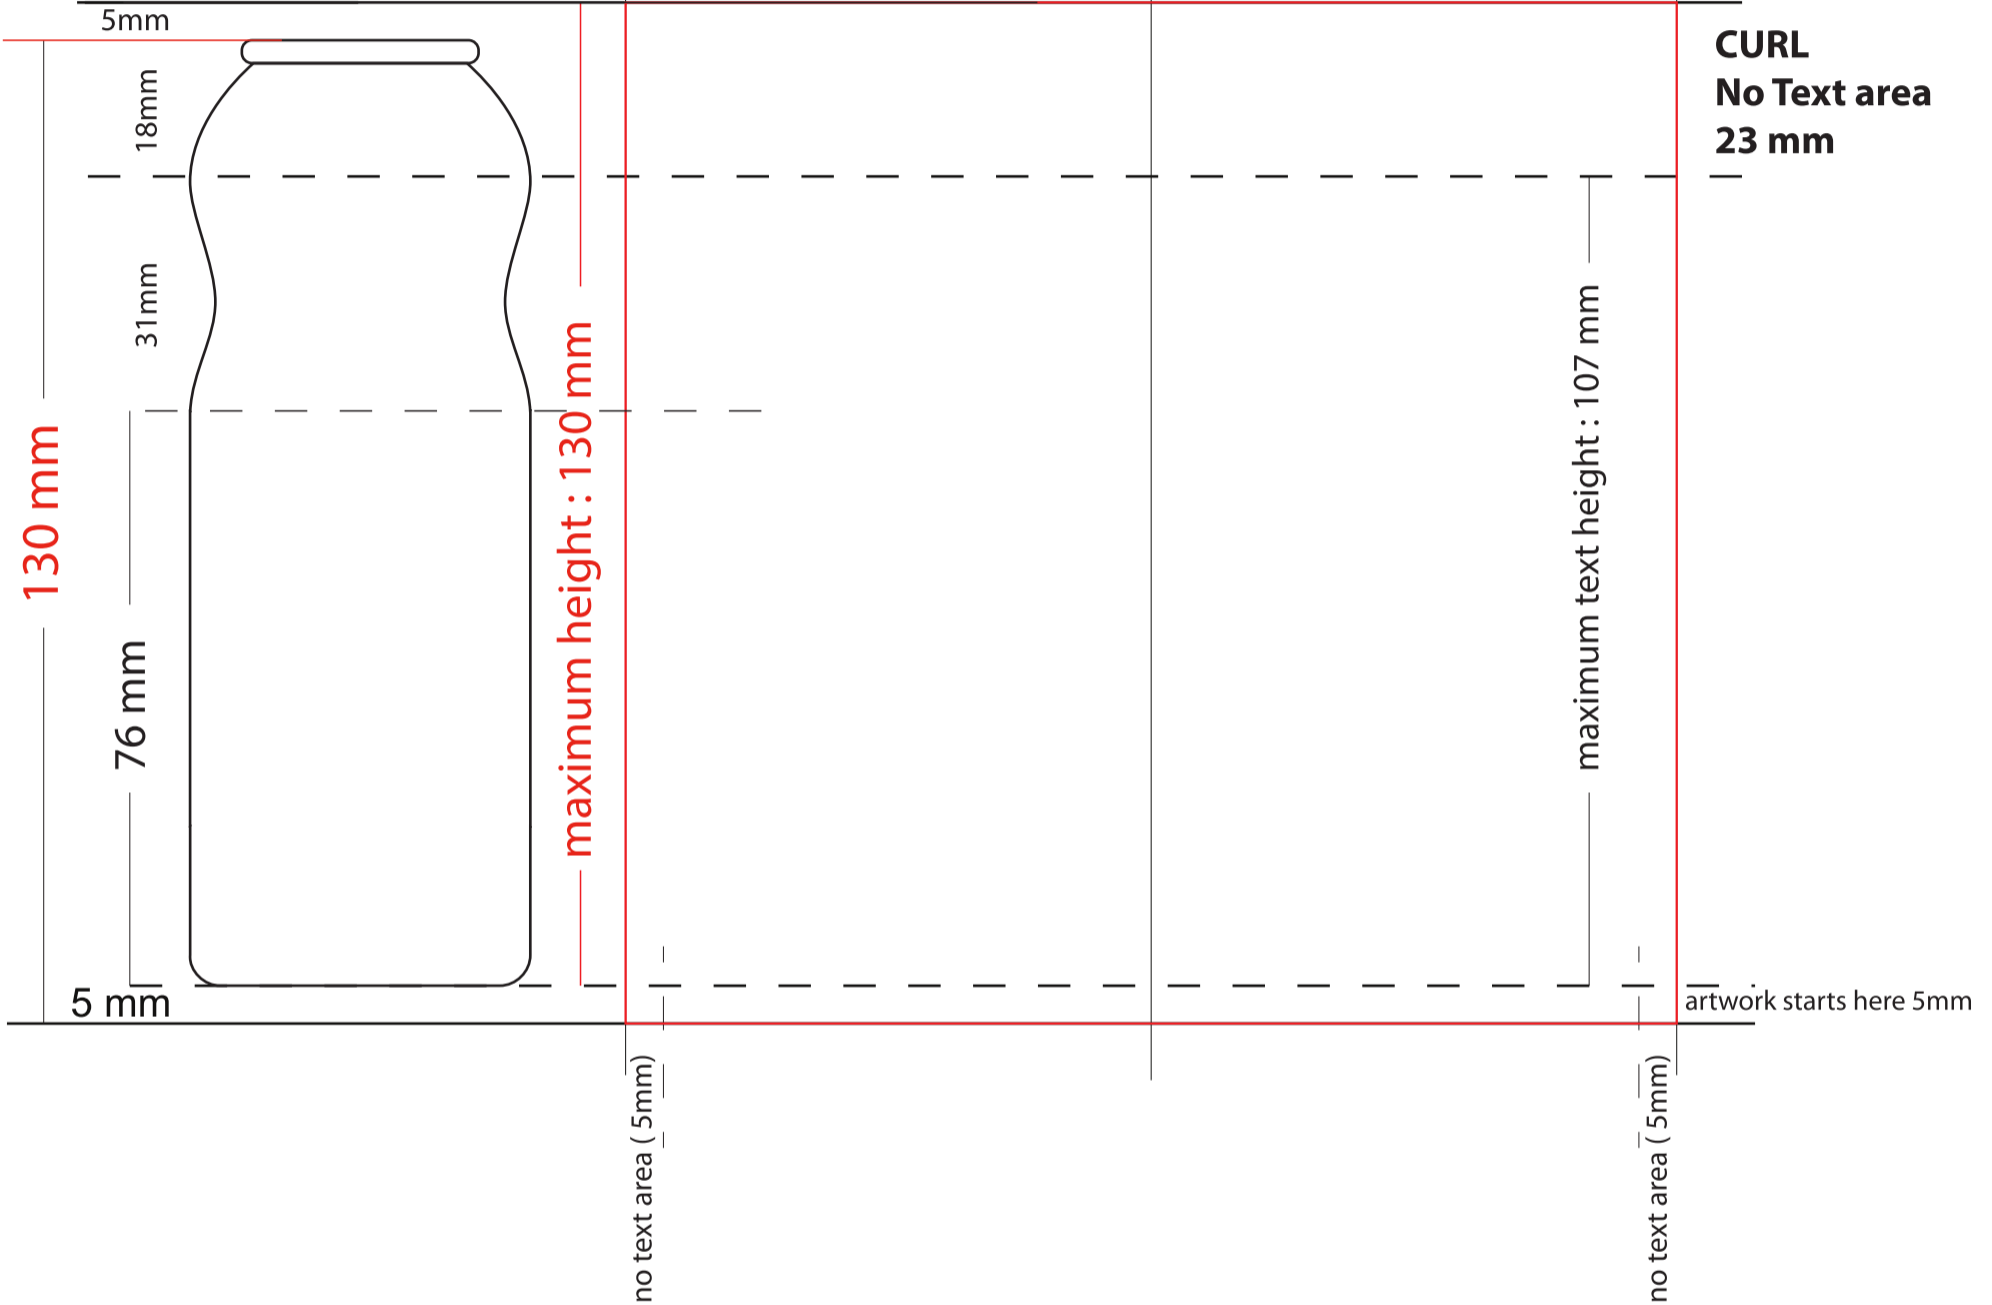

# 45x130

139 mm

FRONT  
69,5 mm

BACK  
69,5 mm

CURL  
No Text area  
23 mm

Ambalaj ve Kimya San. ve Tic. Ltd. Şti. www.kontaluminum.com.tr

Tarih / Date : 00/00/20....

RENK SEÇİMİ / COLOURS SELECTION

Tüp Ebadı / Can Size: **45 x 130**

Ürün Kodu: **KP45V00000-0**

Mamul Kodu/ Artikel No : **000000-0**

1	PANTONE
2	
3	
4	
5	
6	
7	
8	
9	

Alt Zemin Lower Base
Beyaz Zemin / White Base Coat <input type="checkbox"/>
Metal Zemin / Metallic Base <input type="checkbox"/>
Gold Zemin / Metallic Gold Base <input type="checkbox"/>
Simli Zemin / Pearly Base Coat <input type="checkbox"/>
Diğer / Others <input type="checkbox"/>