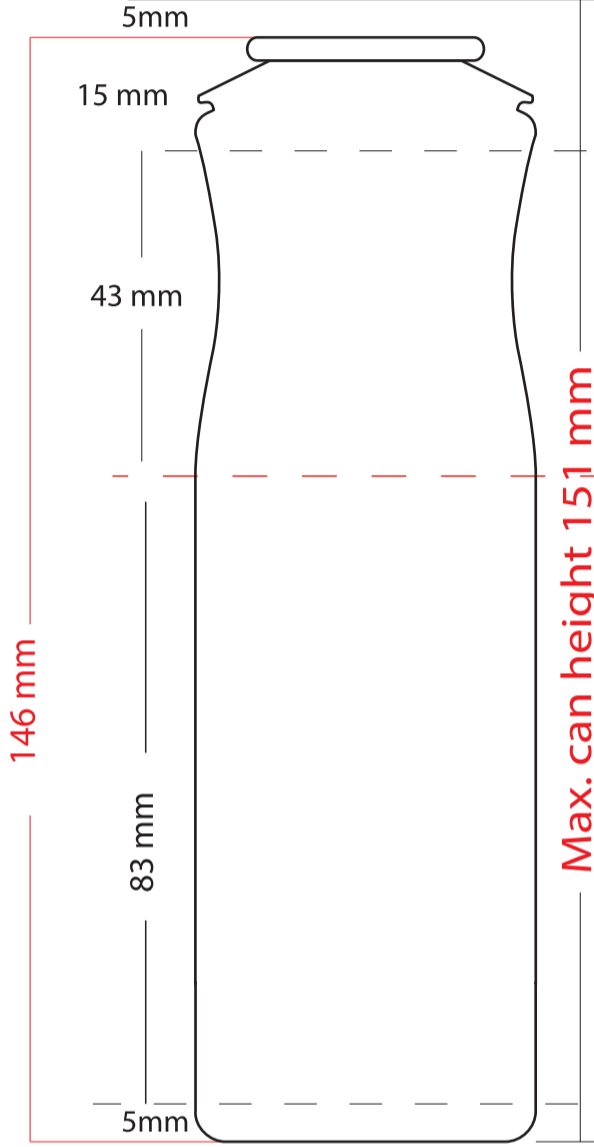

45x146

139 mm

back - front
70,25 mm

back - front
70,25 mm

curl
no text area (20 mm)

Max. can height 151 mm

Max. text height 126 mm

no text 5 mm

no text 5 mm

no text 5 mm

Ambalaj ve Kimya San. ve Tic. Ltd. Şti. www.kontaluminyum.com.tr

Tarih / Date : 00/00/20....

RENK SEÇİMİ / COLOURS SELECTION

Tüp Ebadı / Can Size: **45 x 150**

Ürün Kodu: **KP45V00000-0**