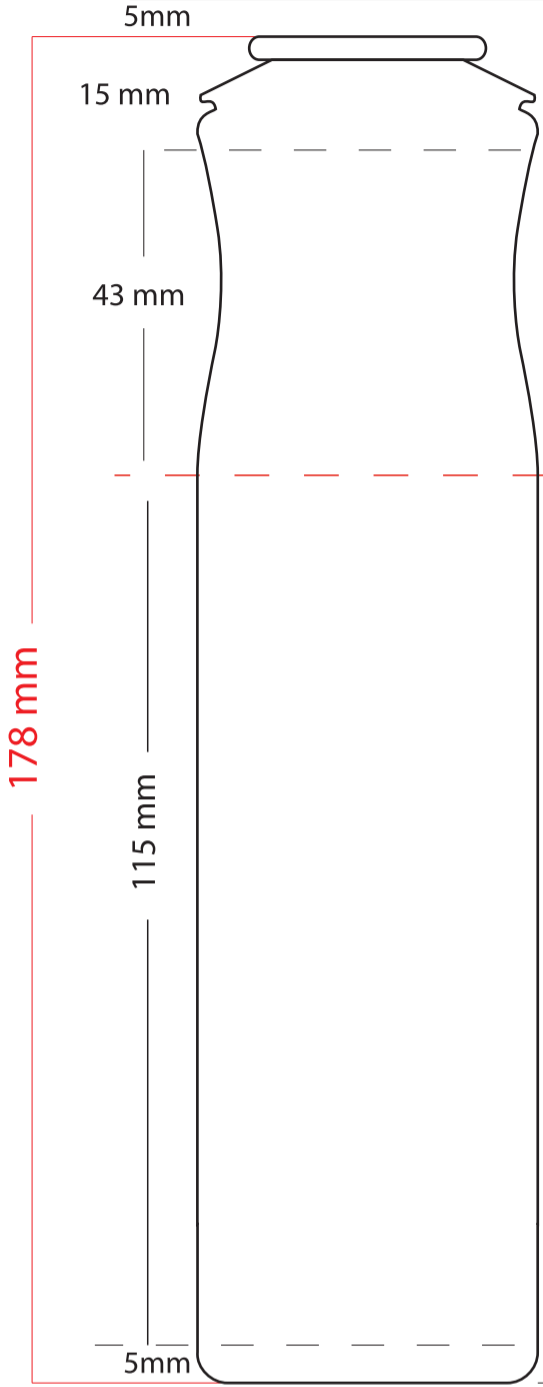

45x178

139 mm

back - front
70,25 mm

back - front
70,25 mm

curl
no text area (20 mm)

Max. can height 183 mm

Max. text height 158 mm

no text 5 mm

no text 5 mm

no text 5 mm

Ambalaj ve Kimya San. ve Tic. Ltd. Şti. www.kontaluminyum.com.tr

Tarih / Date : 00/00/20....

RENK SEÇİMİ / COLOURS SELECTION

Tüp Ebadı / Can Size: **45 x 178**

Ürün Kodu: **KP45V00000-0**