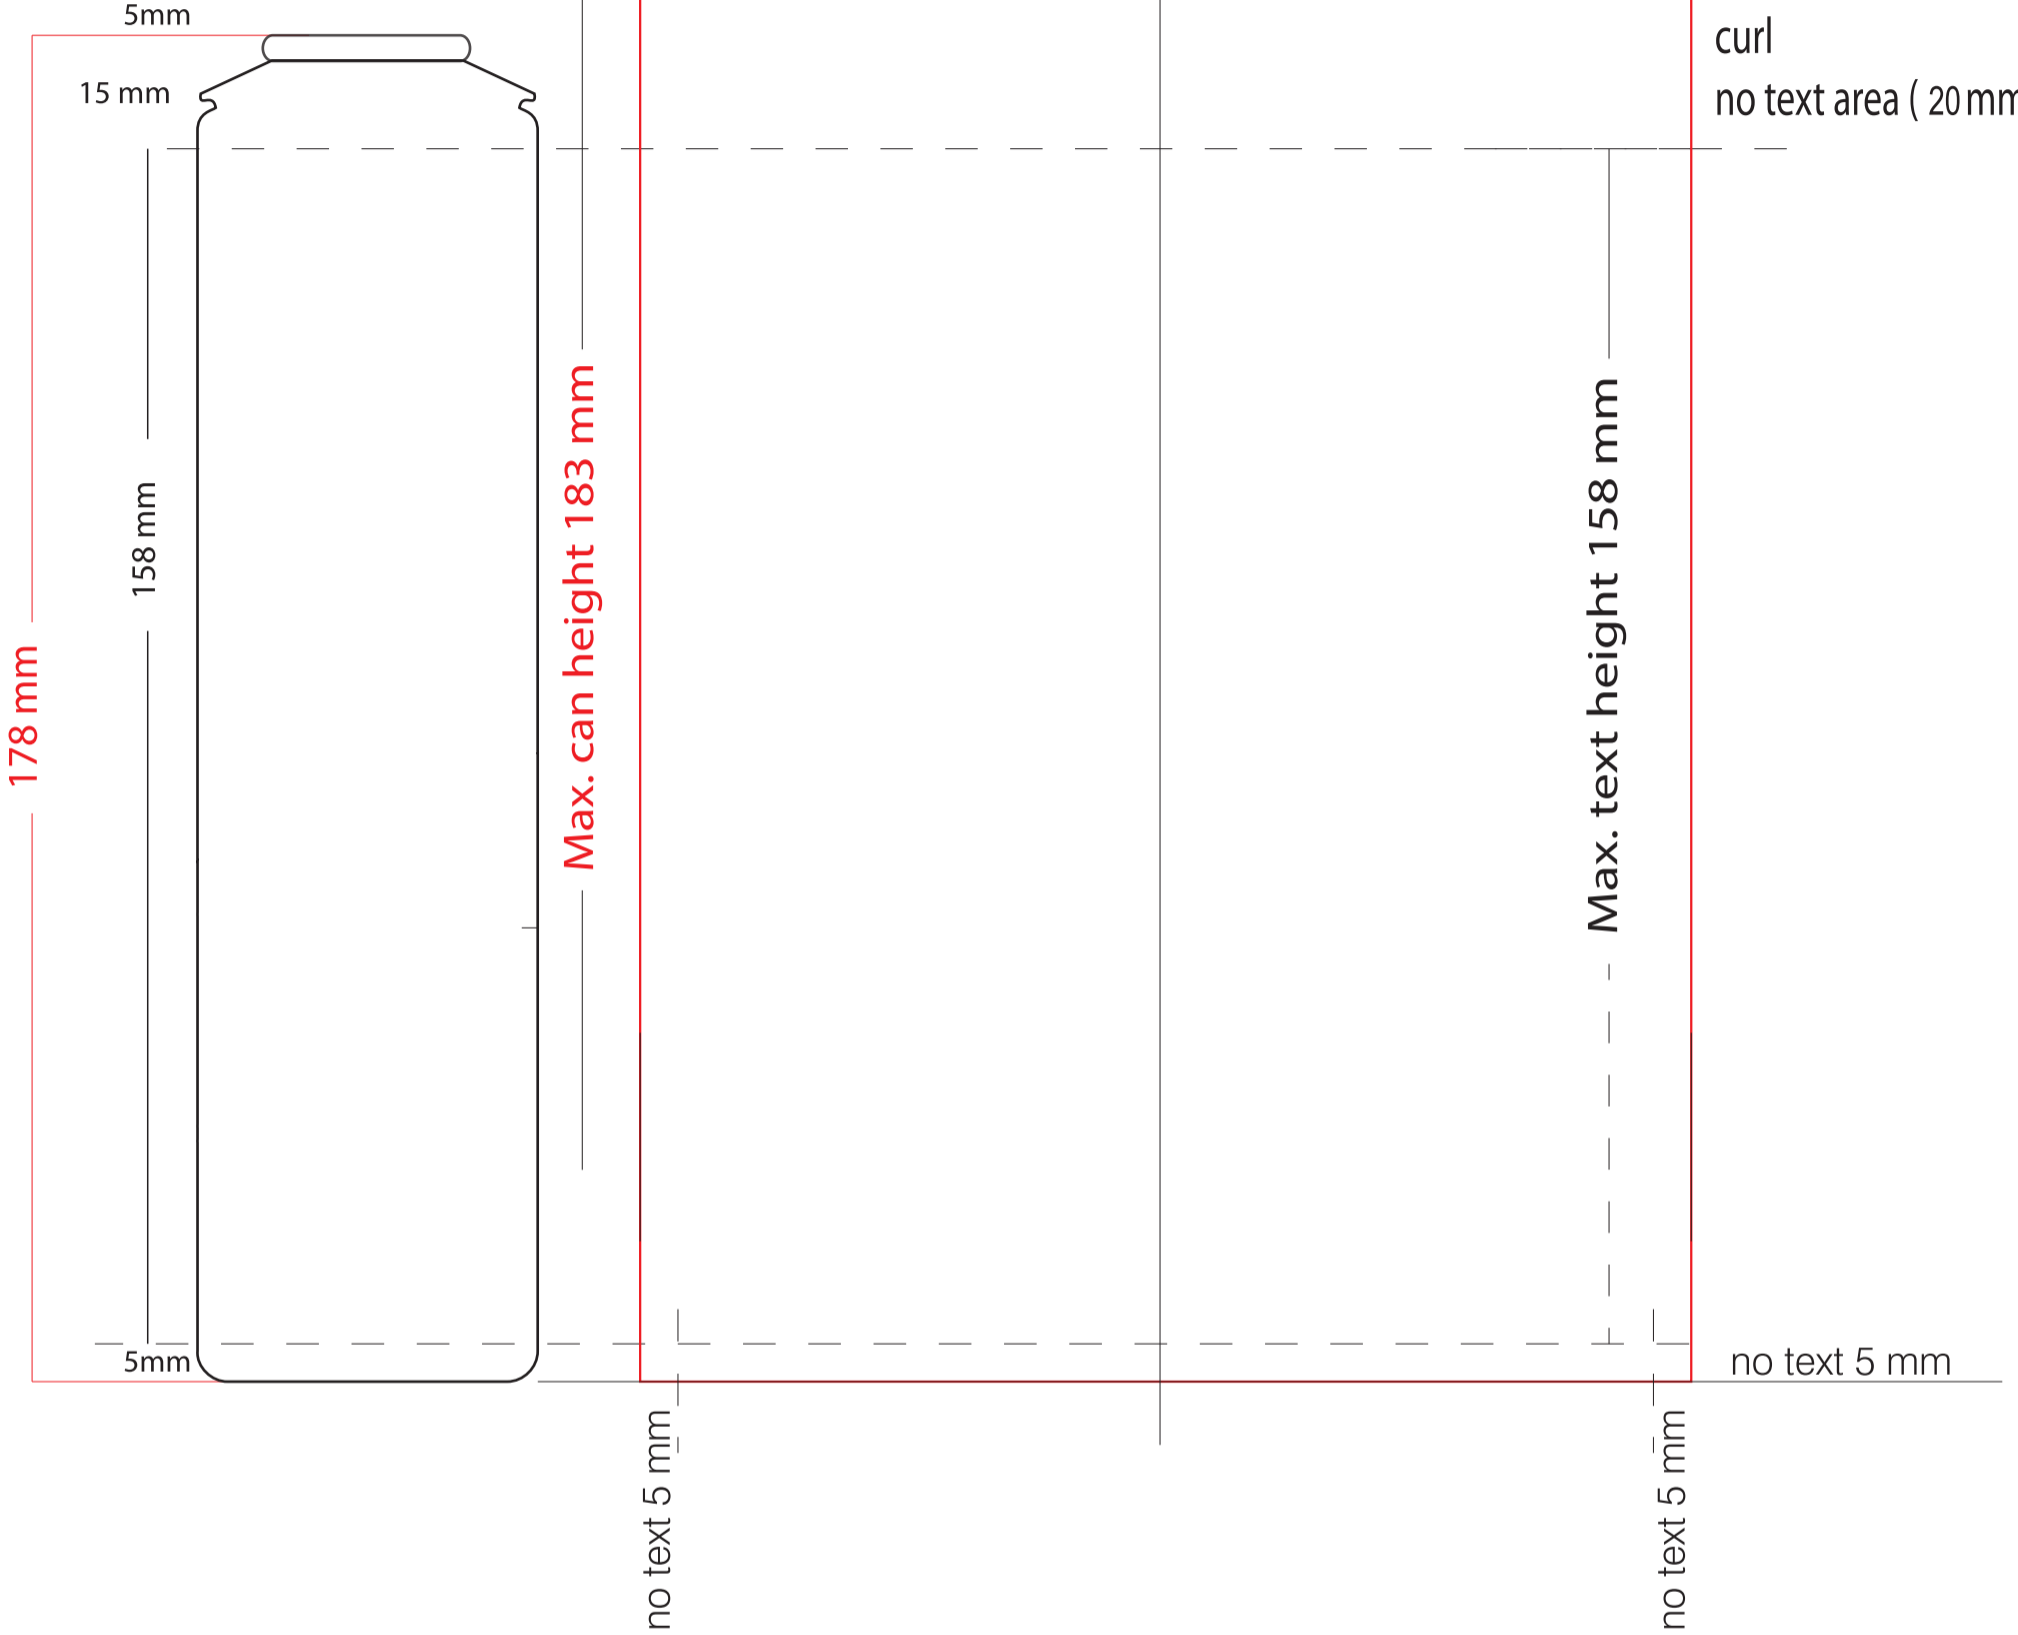

45x178

139 mm

back - front
70,25 mm

back - front
70,25 mm

curl
no text area (20 mm)

Ambalaj ve Kimya San. ve Tic. Ltd. Şti. www.kontaluminum.com.tr

Tarih / Date : 00/00/20....

RENK SEÇİMİ / COLOURS SELECTION

Tüp Ebadı / Can Size: **45 x 178**

Ürün Kodu: **KP45V00000-0**

Mamul Kodu/ Artikel No : **000000-0**

1	PANTONE
2	
3	
4	
5	
6	
7	
8	
9	

Alt Zemin Lower Base
Beyaz Zemin / White Base Coat <input type="checkbox"/>
Metal Zemin / Metallic Base <input type="checkbox"/>
Gold Zemin / Metallic Gold Base <input type="checkbox"/>
Simli Zemin / Pearly Base Coat <input type="checkbox"/>
Diğer / Others <input type="checkbox"/>