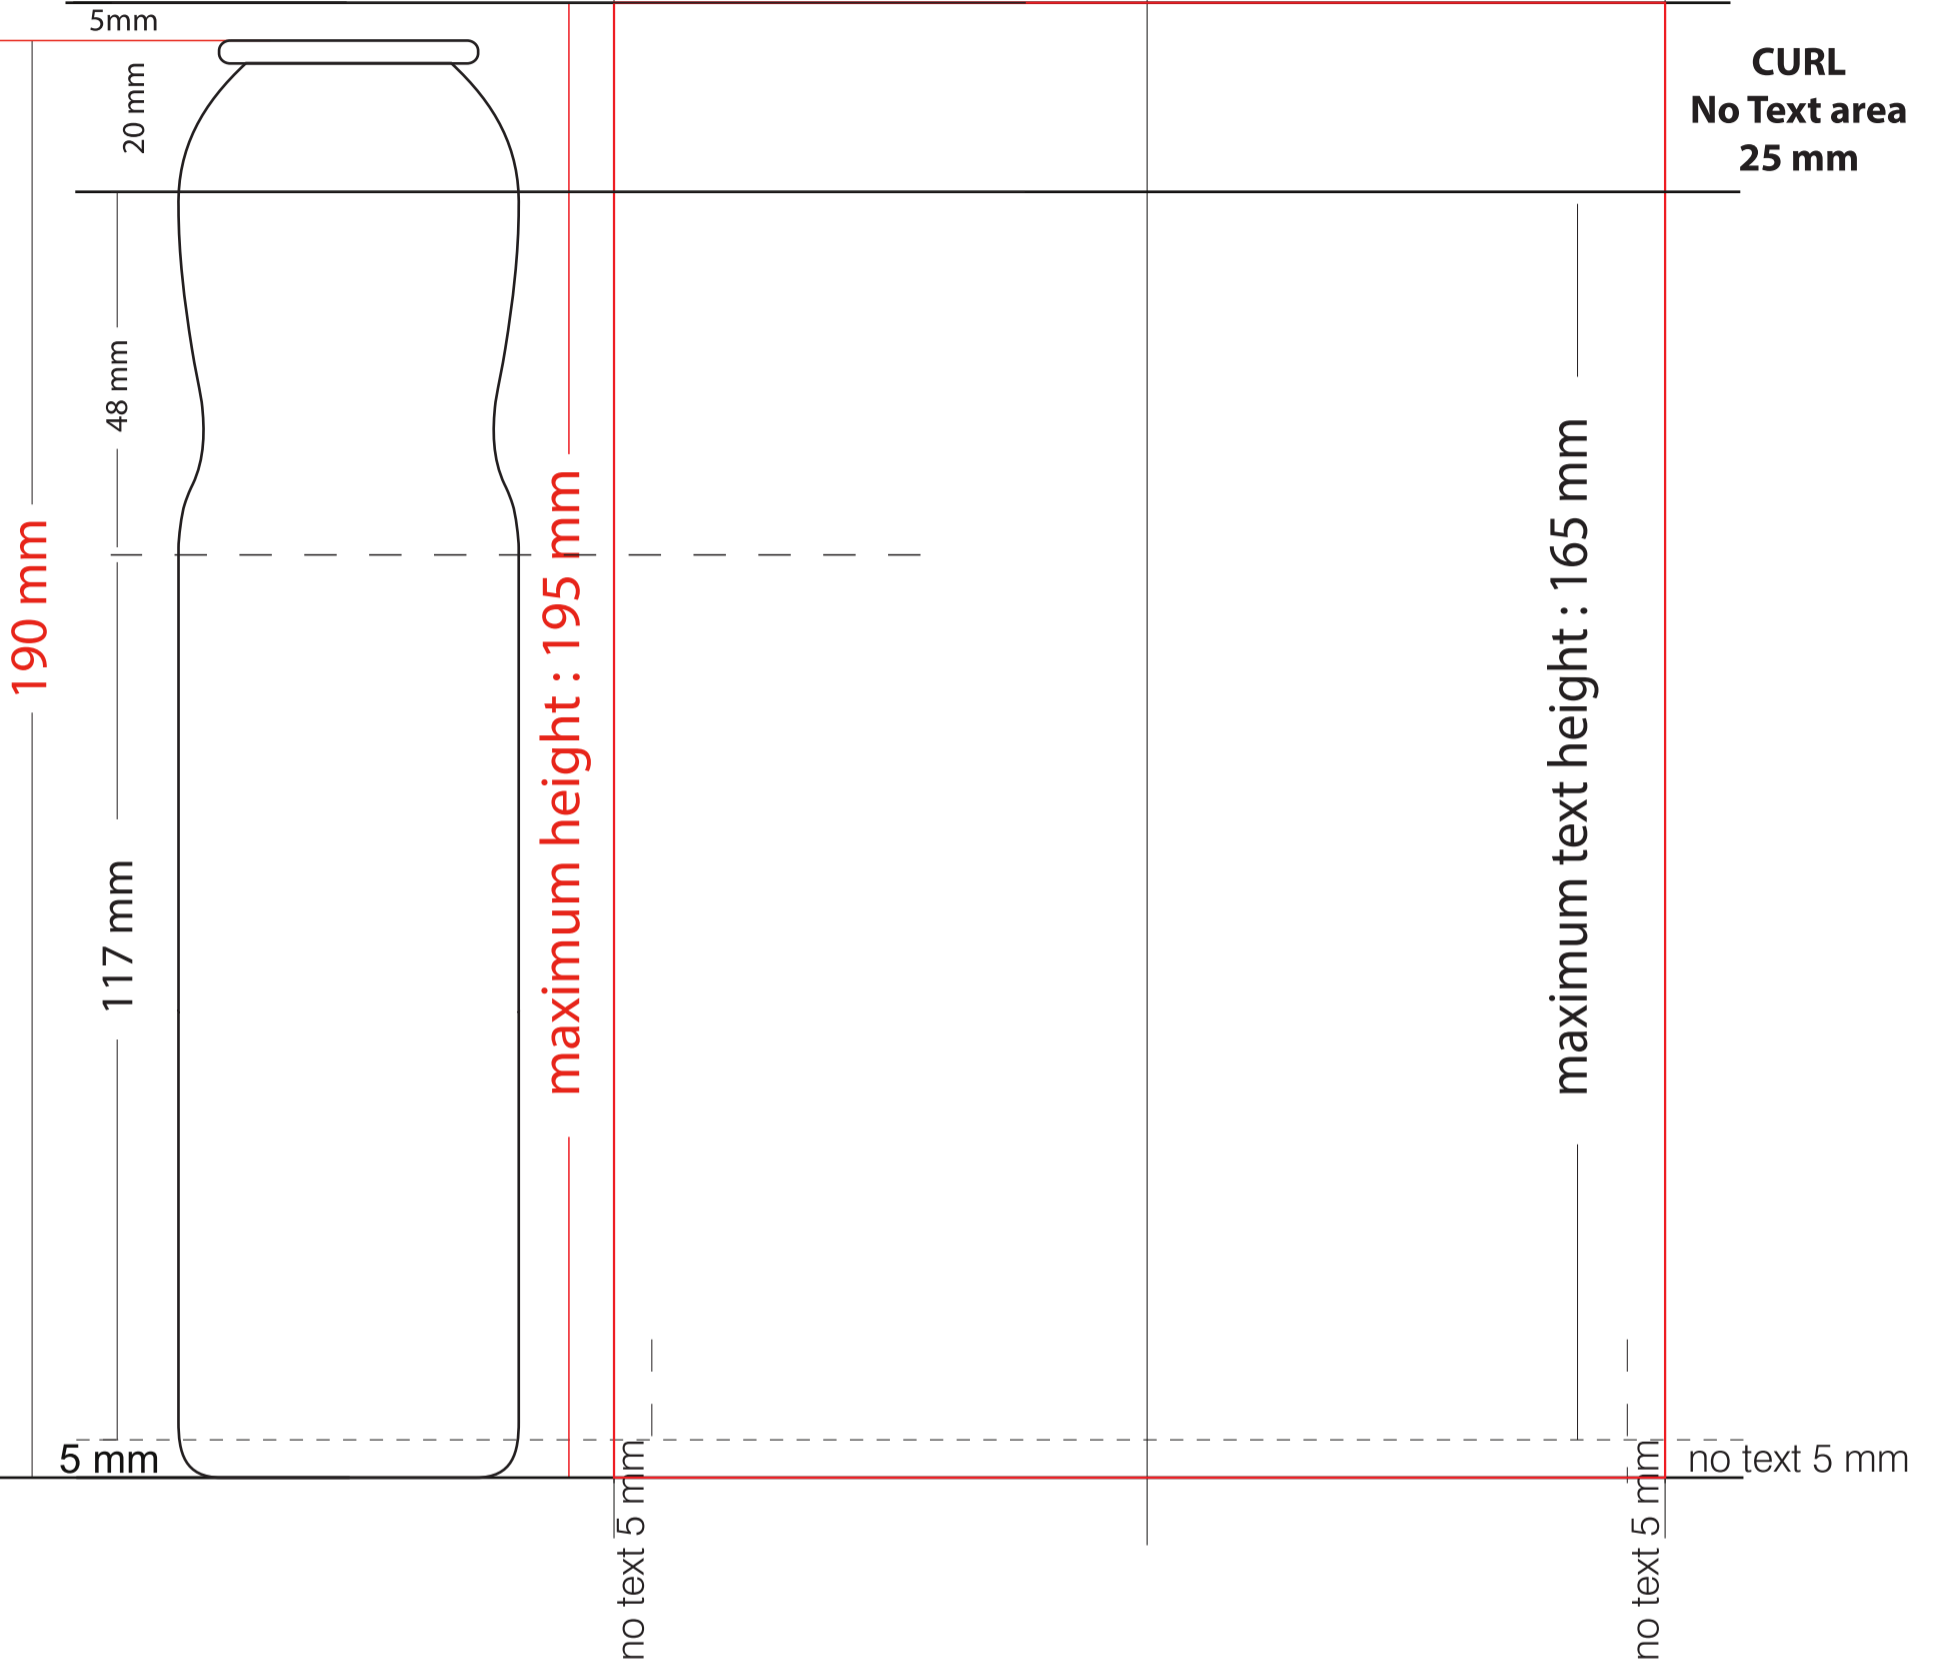

45 x 190

139 mm

FRONT
69,5 mm

BACK
69,5 mm

CURL
No Text area
25 mm

Ambalaj ve Kimya San. ve Tic. Ltd. Şti. www.kontaluminyum.com.tr

Tarih / Date : 00/00/20....

RENK SEÇİMİ / COLOURS SELECTION

Tüp Ebadı / Can Size: **45 x 190**

Ürün Kodu: **KP45V00000-0**

Mamul Kodu/ Artikel No : **000000-0**

1	PANTONE
2	
3	
4	
5	
6	
7	
8	
9	

Alt Zemin Lower Base
Beyaz Zemin / White Base Coat <input type="checkbox"/>
Metal Zemin / Metallic Base <input type="checkbox"/>
Gold Zemin / Metallic Gold Base <input type="checkbox"/>
Simli Zemin / Pearly Base Coat <input type="checkbox"/>
Diğer / Others <input type="checkbox"/>