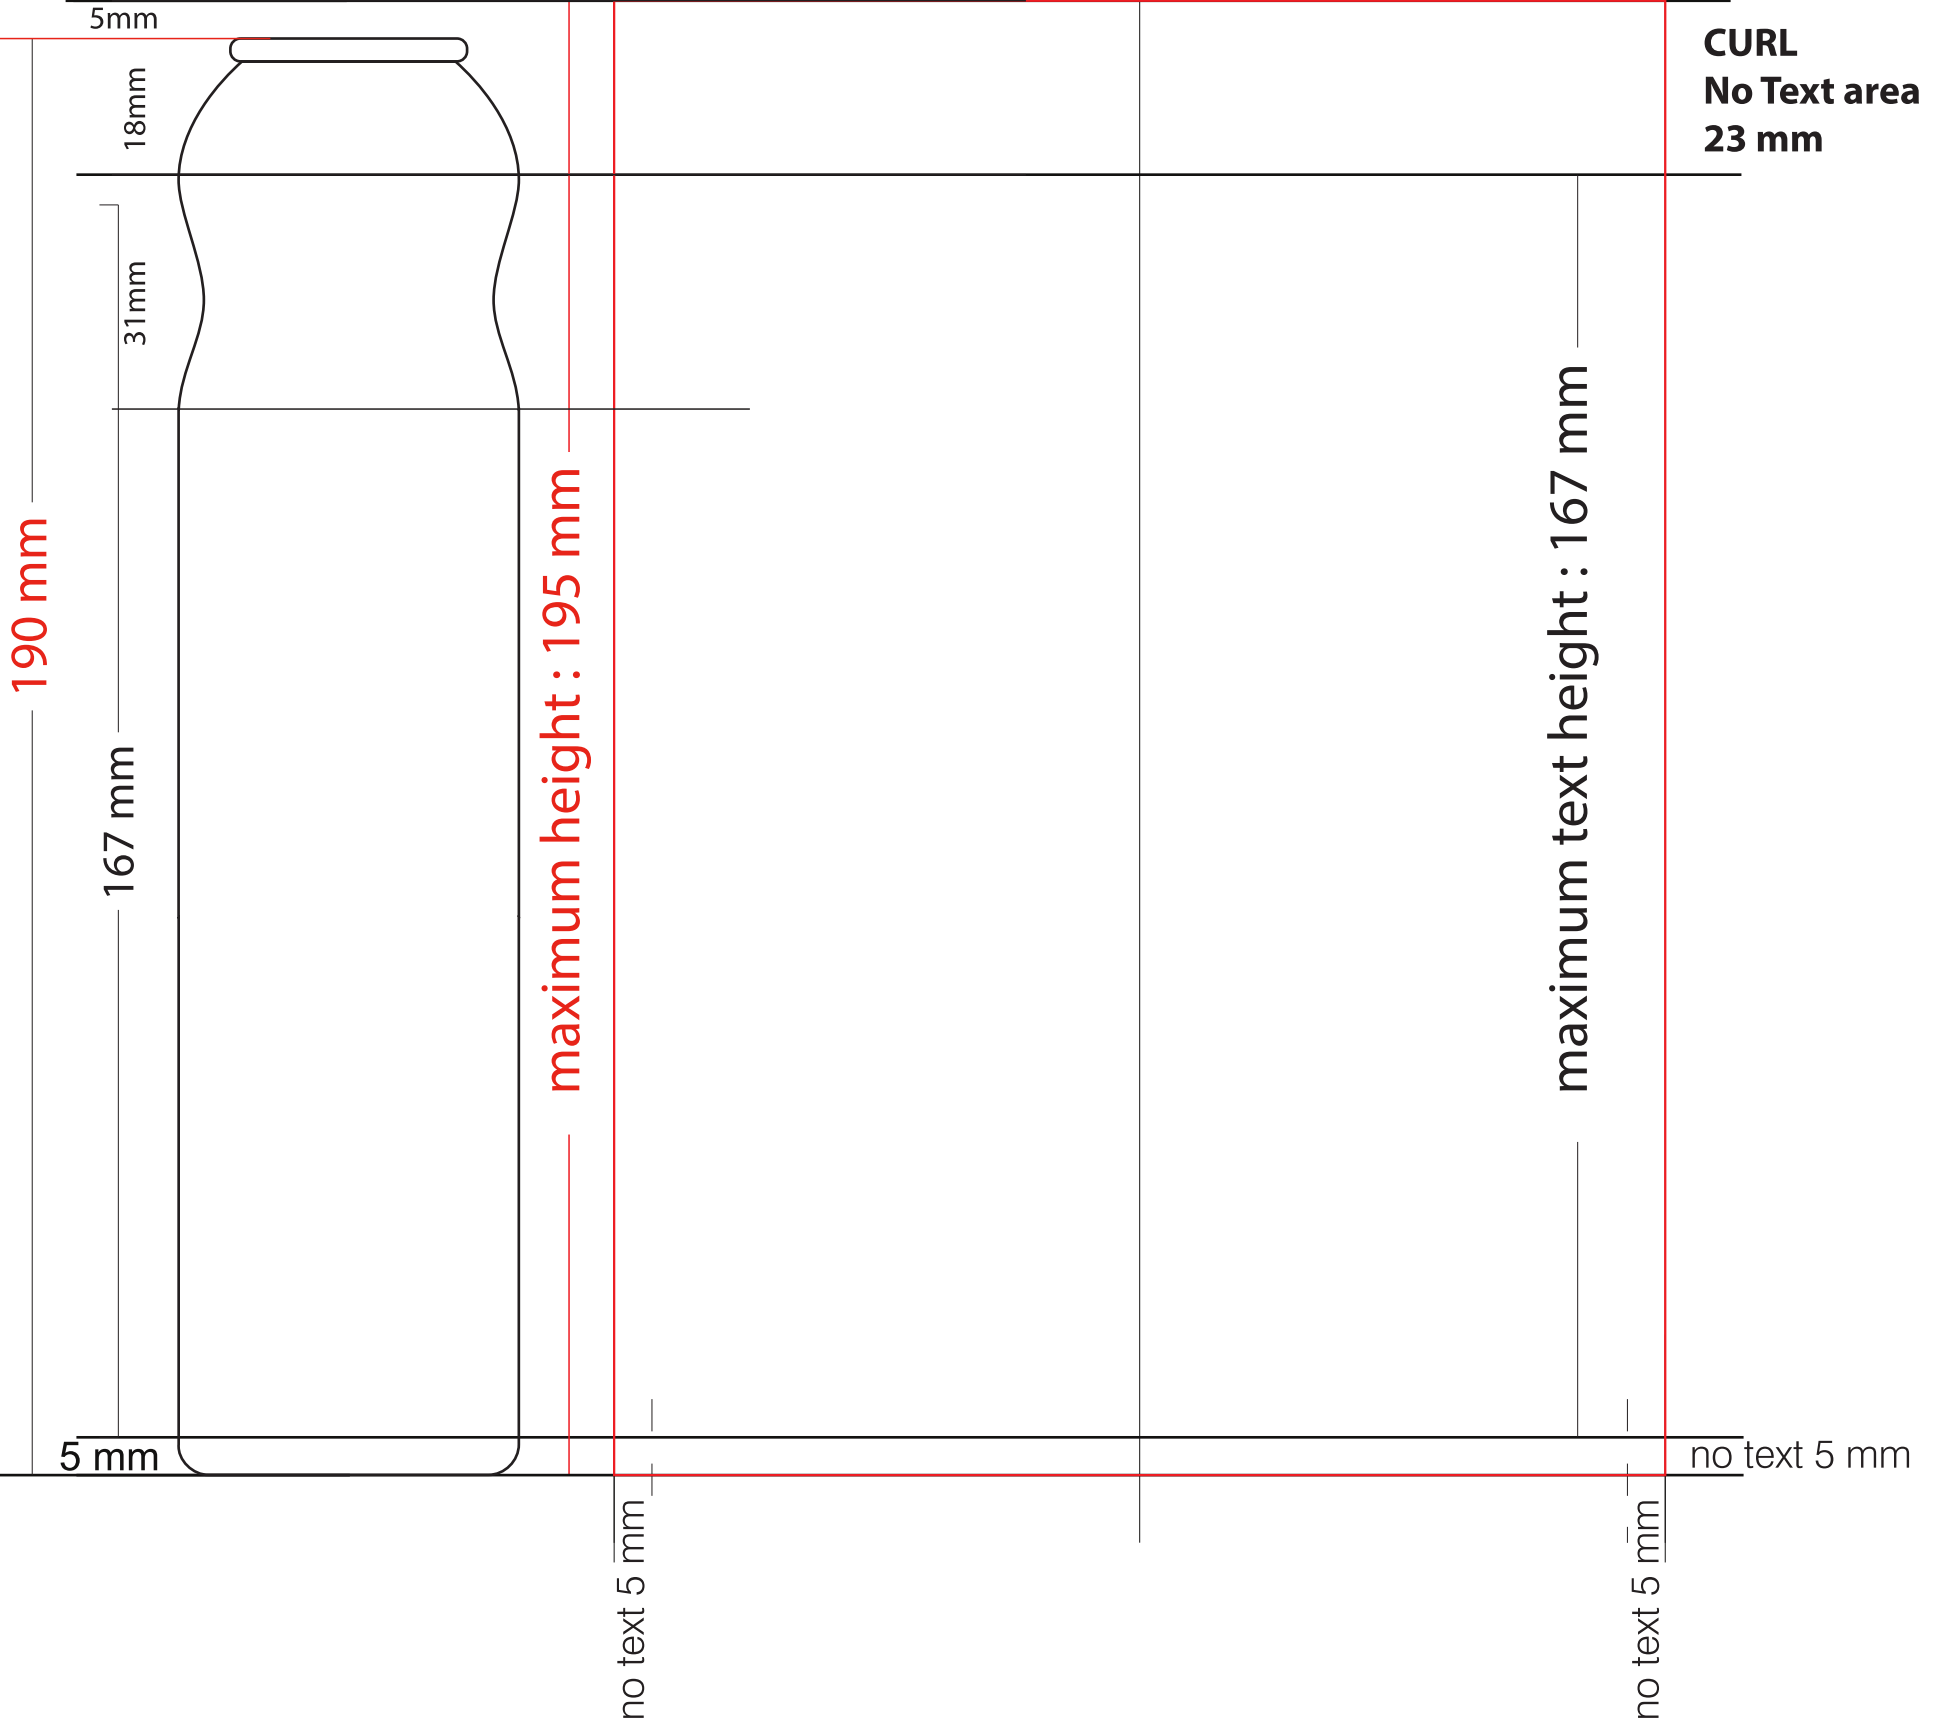

45 x 190

139 mm

FRONT
69,5 mm

BACK
69,5 mm

CURL
No Text area
23 mm

Ambalaj ve Kimya San. ve Tic. Ltd. Şti. www.kontaluminium.com.tr

Tarih / Date : 00/00/20....

RENK SEÇİMİ / COLOURS SELECTION

Tüp Ebadı / Can Size:

45 x 190

Ürün Kodu:

KP45V00000-0

Mamul Kodu/ Artikel No :

000000-0

1	PANTONE
2	
3	
4	
5	
6	
7	
8	
9	

Alt Zemin Lower Base
Beyaz Zemin / White Base Coat <input type="checkbox"/>
Metal Zemin / Metallic Base <input type="checkbox"/>
Gold Zemin / Metallic Gold Base <input type="checkbox"/>
Simli Zemin / Pearly Base Coat <input type="checkbox"/>
Diğer / Others <input type="checkbox"/>