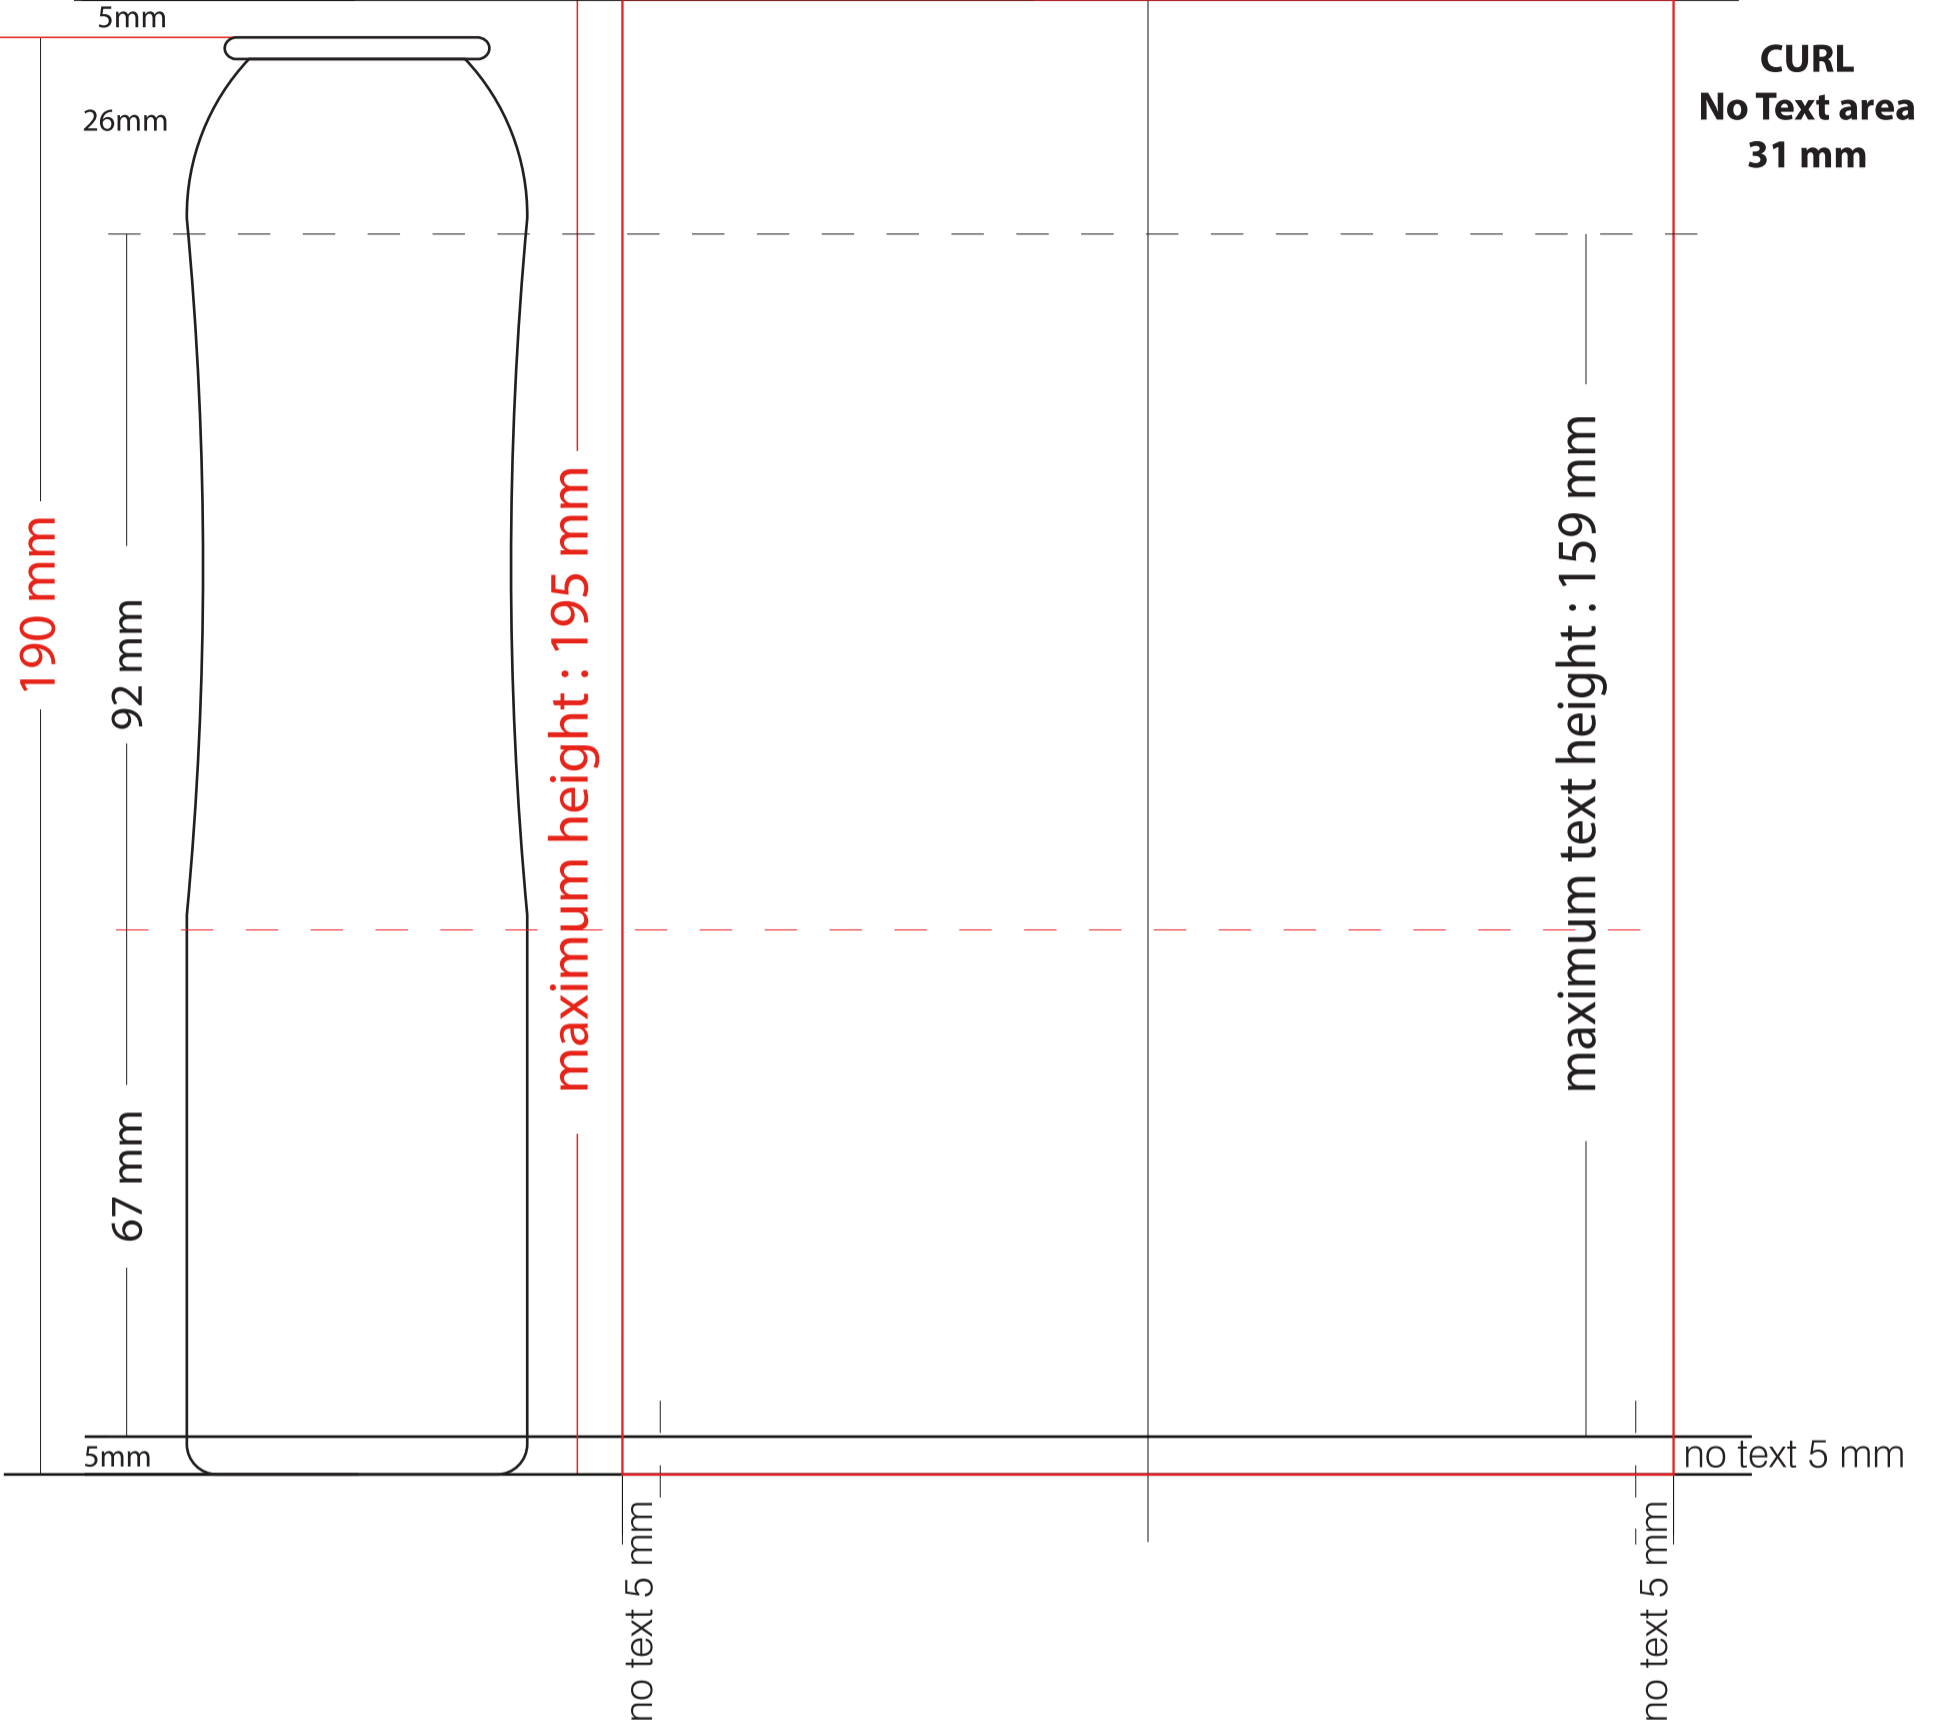

# 45 x 190

139 mm

Back - Front  
69,5 mm

Back - Front  
69,5 mm

**CURL**  
No Text area  
31 mm

Ambalaj ve Kimya San. ve Tic. Ltd. Şti. www.kontaluminum.com.tr

Tarih / Date : 00/00/20....

RENK SEÇİMİ / COLOURS SELECTION

Tüp Ebadı / Can Size: **45 x 190**

Ürün Kodu: **KP45V00000-0**

Mamul Kodu/ Artikel No : **000000-0**

1	PANTONE
2	
3	
4	
5	
6	
7	
8	
9	

Alt Zemin Lower Base
Beyaz Zemin / White Base Coat <input type="checkbox"/>
Metal Zemin / Metallic Base <input type="checkbox"/>
Gold Zemin / Metallic Gold Base <input type="checkbox"/>
Simli Zemin / Pearly Base Coat <input type="checkbox"/>
Diğer / Others <input type="checkbox"/>