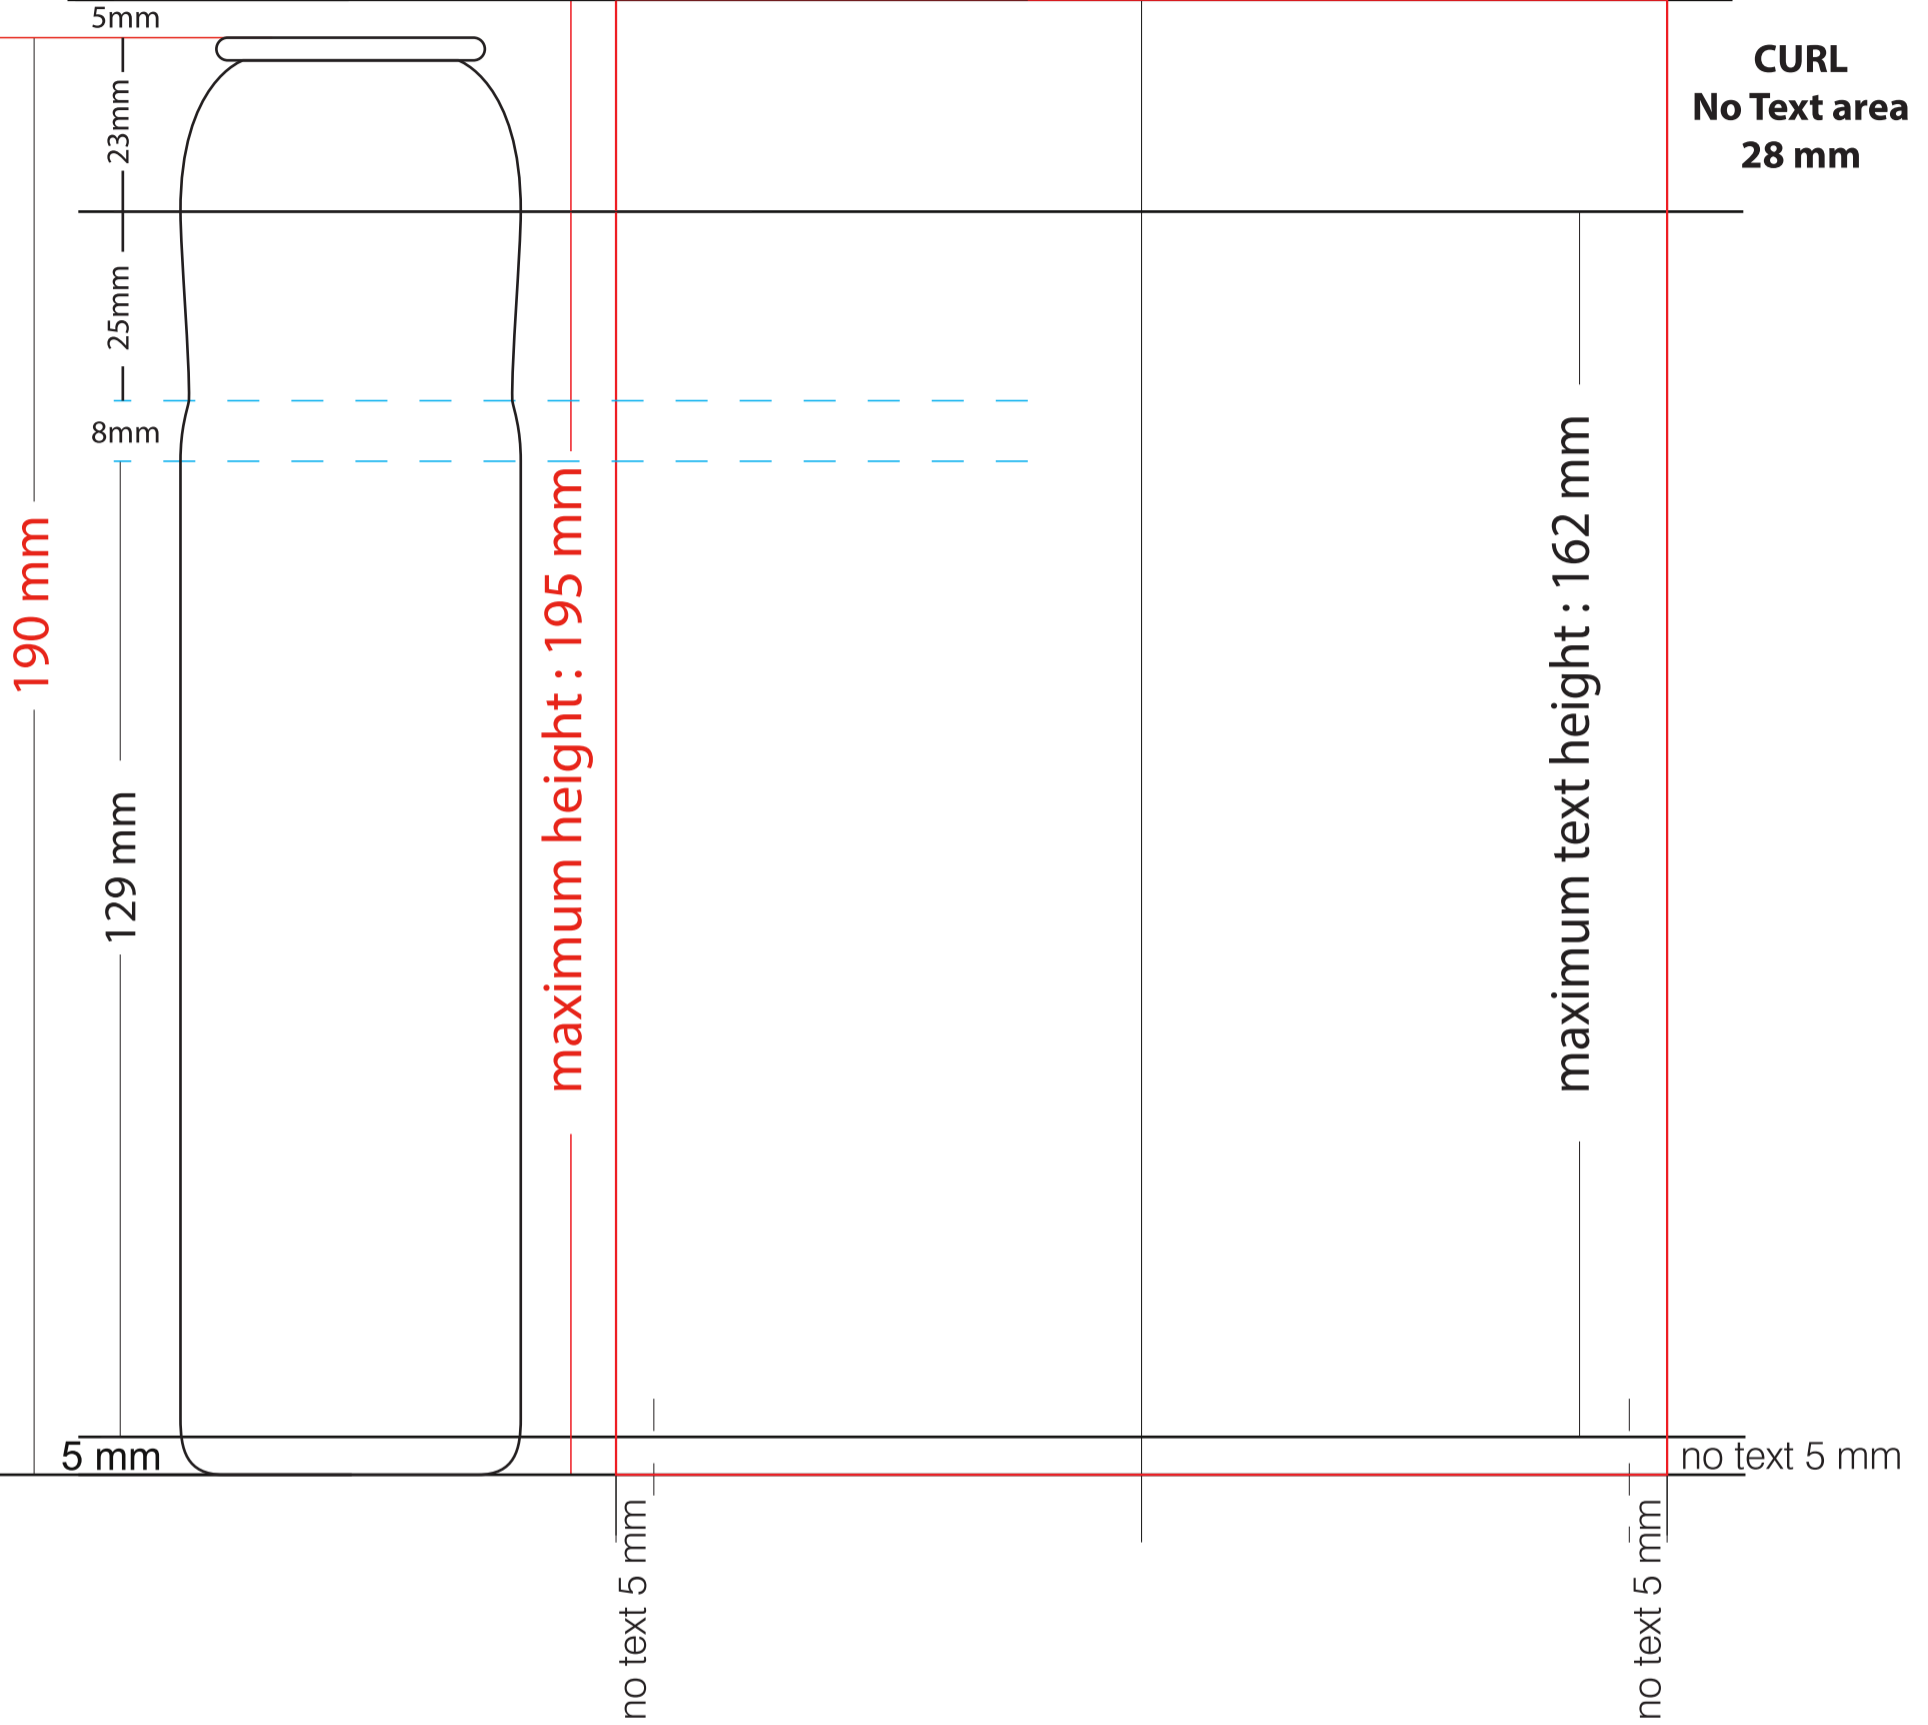

# 45 x 190

139 mm

FRONT  
69,5 mm

BACK  
69,5 mm

CURL  
No Text area  
28 mm

**KONT ALÜMİNYUM**

Ambalaj ve Kimya San. ve Tic. Ltd. Şti. [www.kontaluminum.com.tr](http://www.kontaluminum.com.tr)

Tarih / Date : 00/00/20....

RENK SEÇİMİ / COLOURS SELECTION

Tüp Ebadı / Can Size:

**45 x 190**

Ürün Kodu:

**KP45V00000-0**

Mamul Kodu/ Artikel No : **000000-0**

1	PANTONE
2	
3	
4	
5	
6	
7	
8	
9	

Alt Zemin Lower Base
Beyaz Zemin / White Base Coat <input type="checkbox"/>
Metal Zemin / Metallic Base <input type="checkbox"/>
Gold Zemin / Metallic Gold Base <input type="checkbox"/>
Simli Zemin / Pearly Base Coat <input type="checkbox"/>
Diğer / Others <input type="checkbox"/>