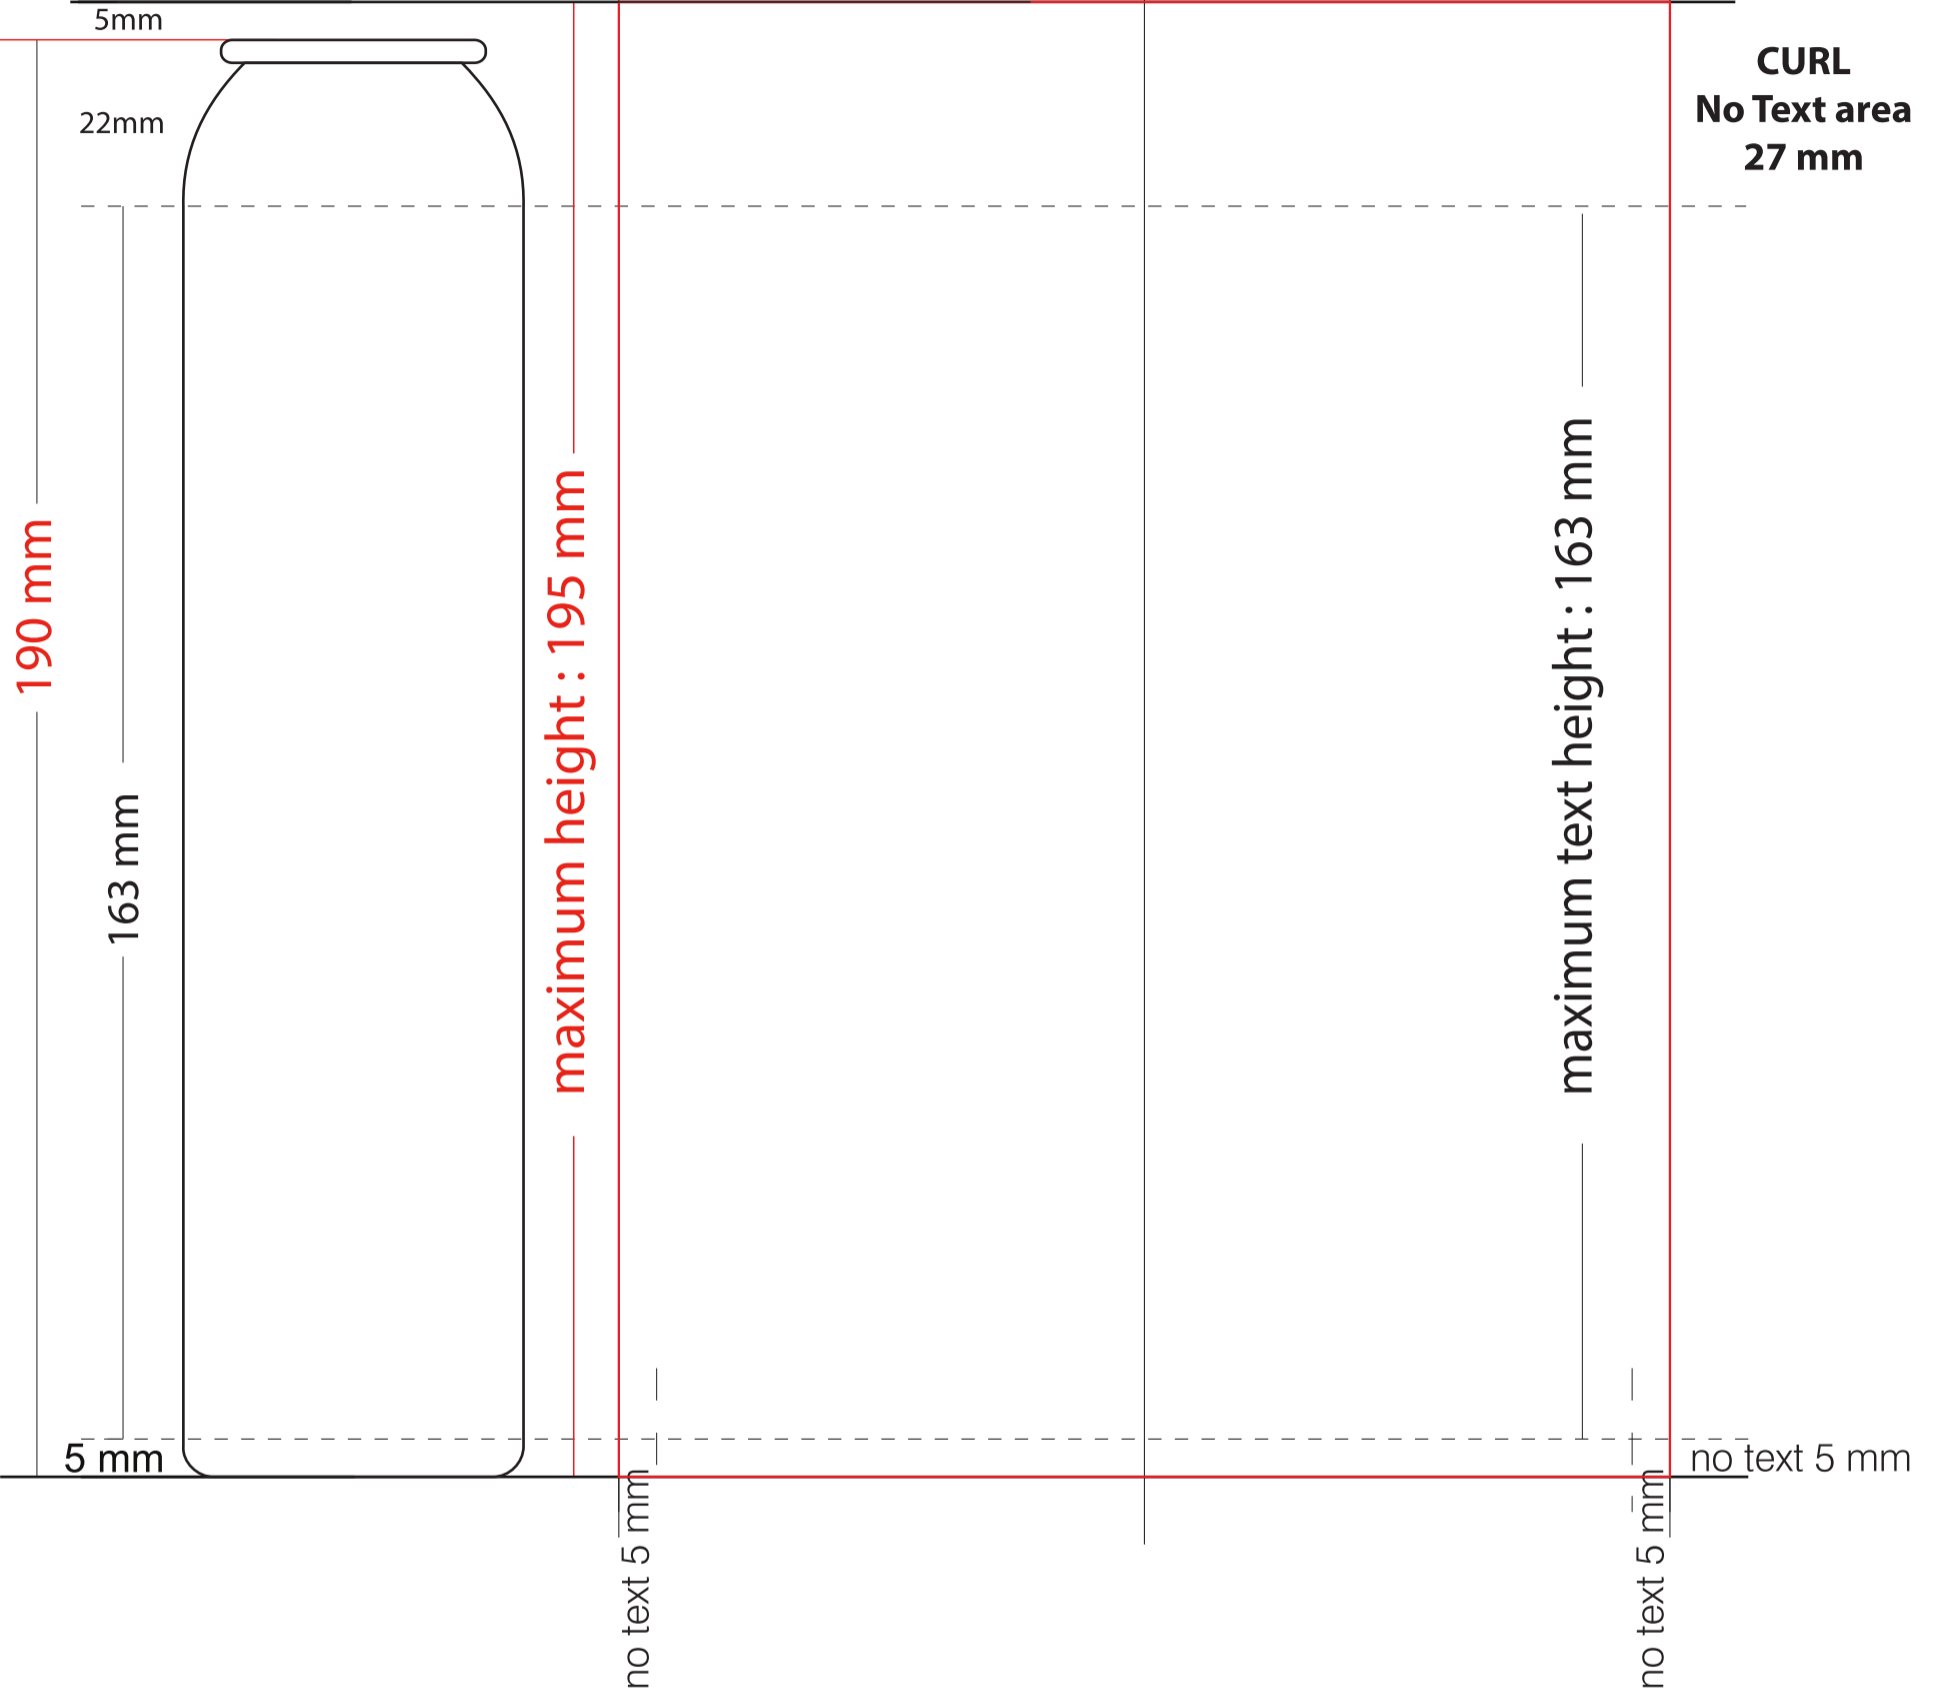

45 x 190

139 mm

FRONT
69,5 mm

BACK
69,5 mm

CURL
No Text area
27 mm

Ambalaj ve Kimya San. ve Tic. Ltd. Şti. www.kontaluminyum.com.tr

Tarih / Date : 00/00/20....

RENK SEÇİMİ / COLOURS SELECTION

Tüp Ebadı / Can Size: **45 x 190**

Ürün Kodu: **KP45V00000-0**

Mamul Kodu/ Artikel No : **000000-0**

1	PANTONE
2	
3	
4	
5	
6	
7	
8	
9	

Alt Zemin
Lower Base

Beyaz Zemin / White Base Coat

Metal Zemin / Metallic Base