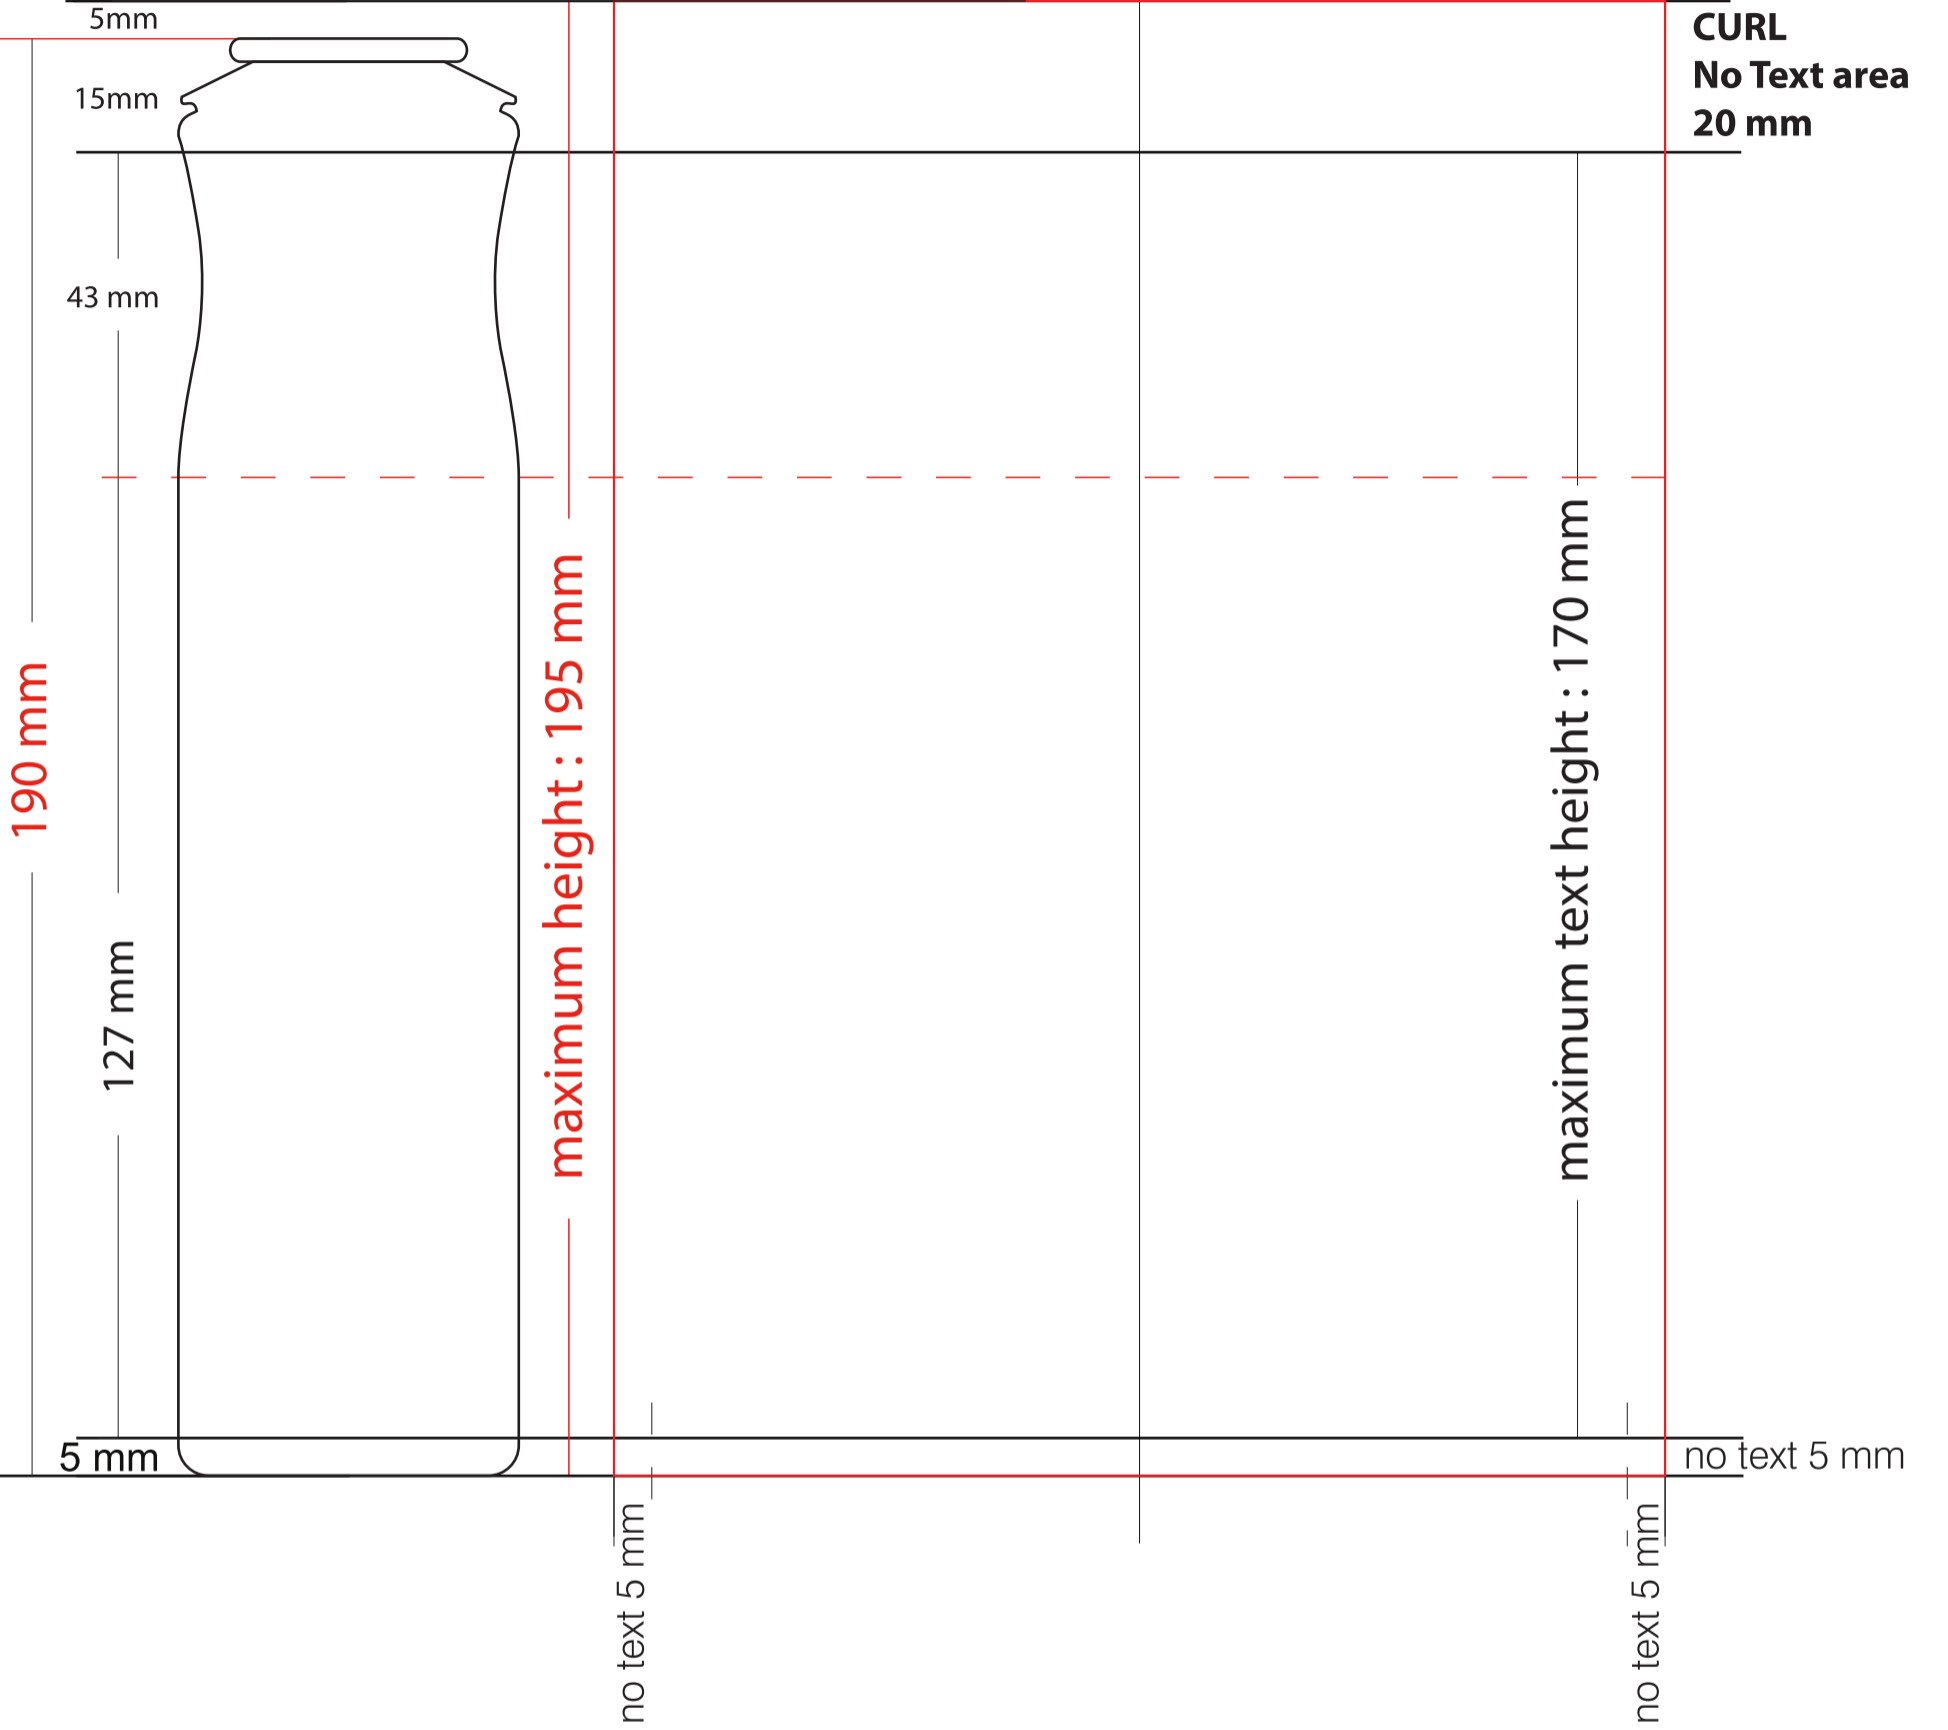

45 x 190

139 mm

FRONT
69,5 mm

BACK
69,5 mm

CURL
No Text area
20 mm

Ambalaj ve Kimya San. ve Tic. Ltd. Şti. www.kontaluminyum.com.tr

Tarih / Date : 00/00/20....

RENK SEÇİMİ / COLOURS SELECTION

Tüp Ebadı / Can Size:

45 x 190

Ürün Kodu:

KP45V00000-0

Mamul Kodu/ Artikel No :

000000-0

1	PANTONE
2	
3	
4	
5	
6	
7	
8	
9	

Alt Zemin
Lower Base