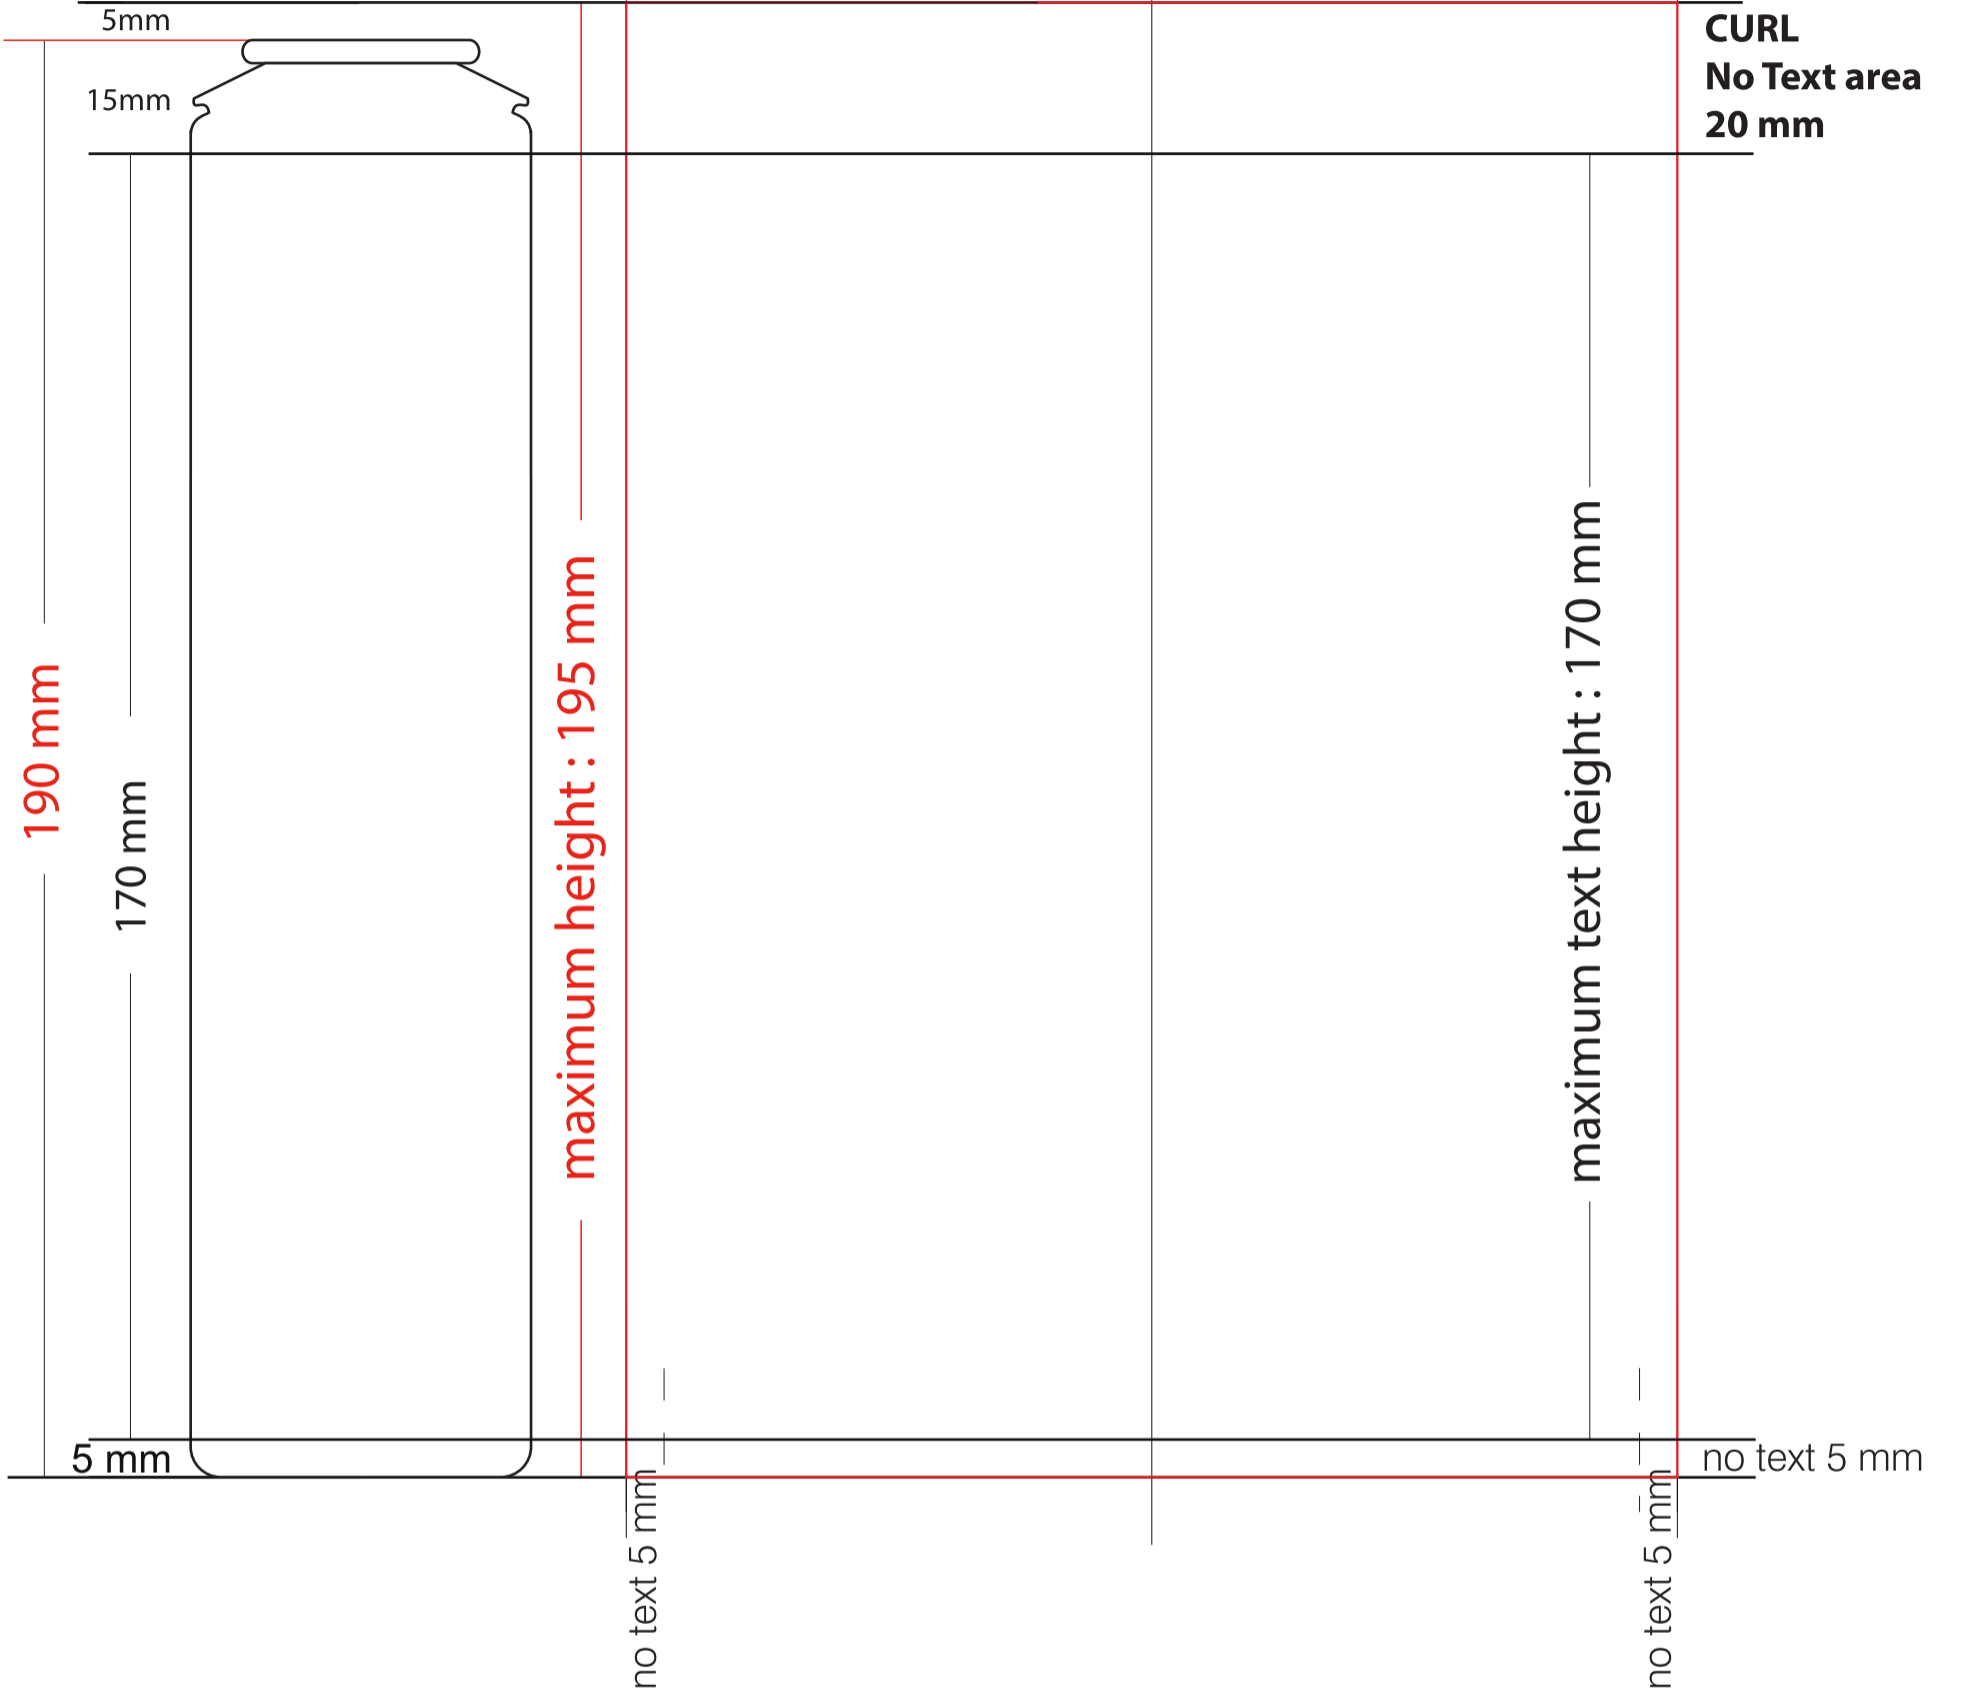

45 x 190

139 mm

FRONT
69,5 mm

BACK
69,5 mm

CURL
No Text area
20 mm

Ambalaj ve Kimya San. ve Tic. Ltd. Şti. www.kontaluminum.com.tr

Tarih / Date : 00/00/20....

RENK SEÇİMİ / COLOURS SELECTION

Tüp Ebadı / Can Size: **45 x 190**

Ürün Kodu: **KP45V00000-0**

Mamul Kodu/ Artikel No : **000000-0**

1	PANTONE
2	
3	
4	
5	
6	
7	
8	
9	

Alt Zemin Lower Base
Beyaz Zemin / White Base Coat <input type="checkbox"/>
Metal Zemin / Metallic Base <input type="checkbox"/>
Gold Zemin / Metallic Gold Base <input type="checkbox"/>
Simli Zemin / Pearly Base Coat <input type="checkbox"/>
Diğer / Others <input type="checkbox"/>