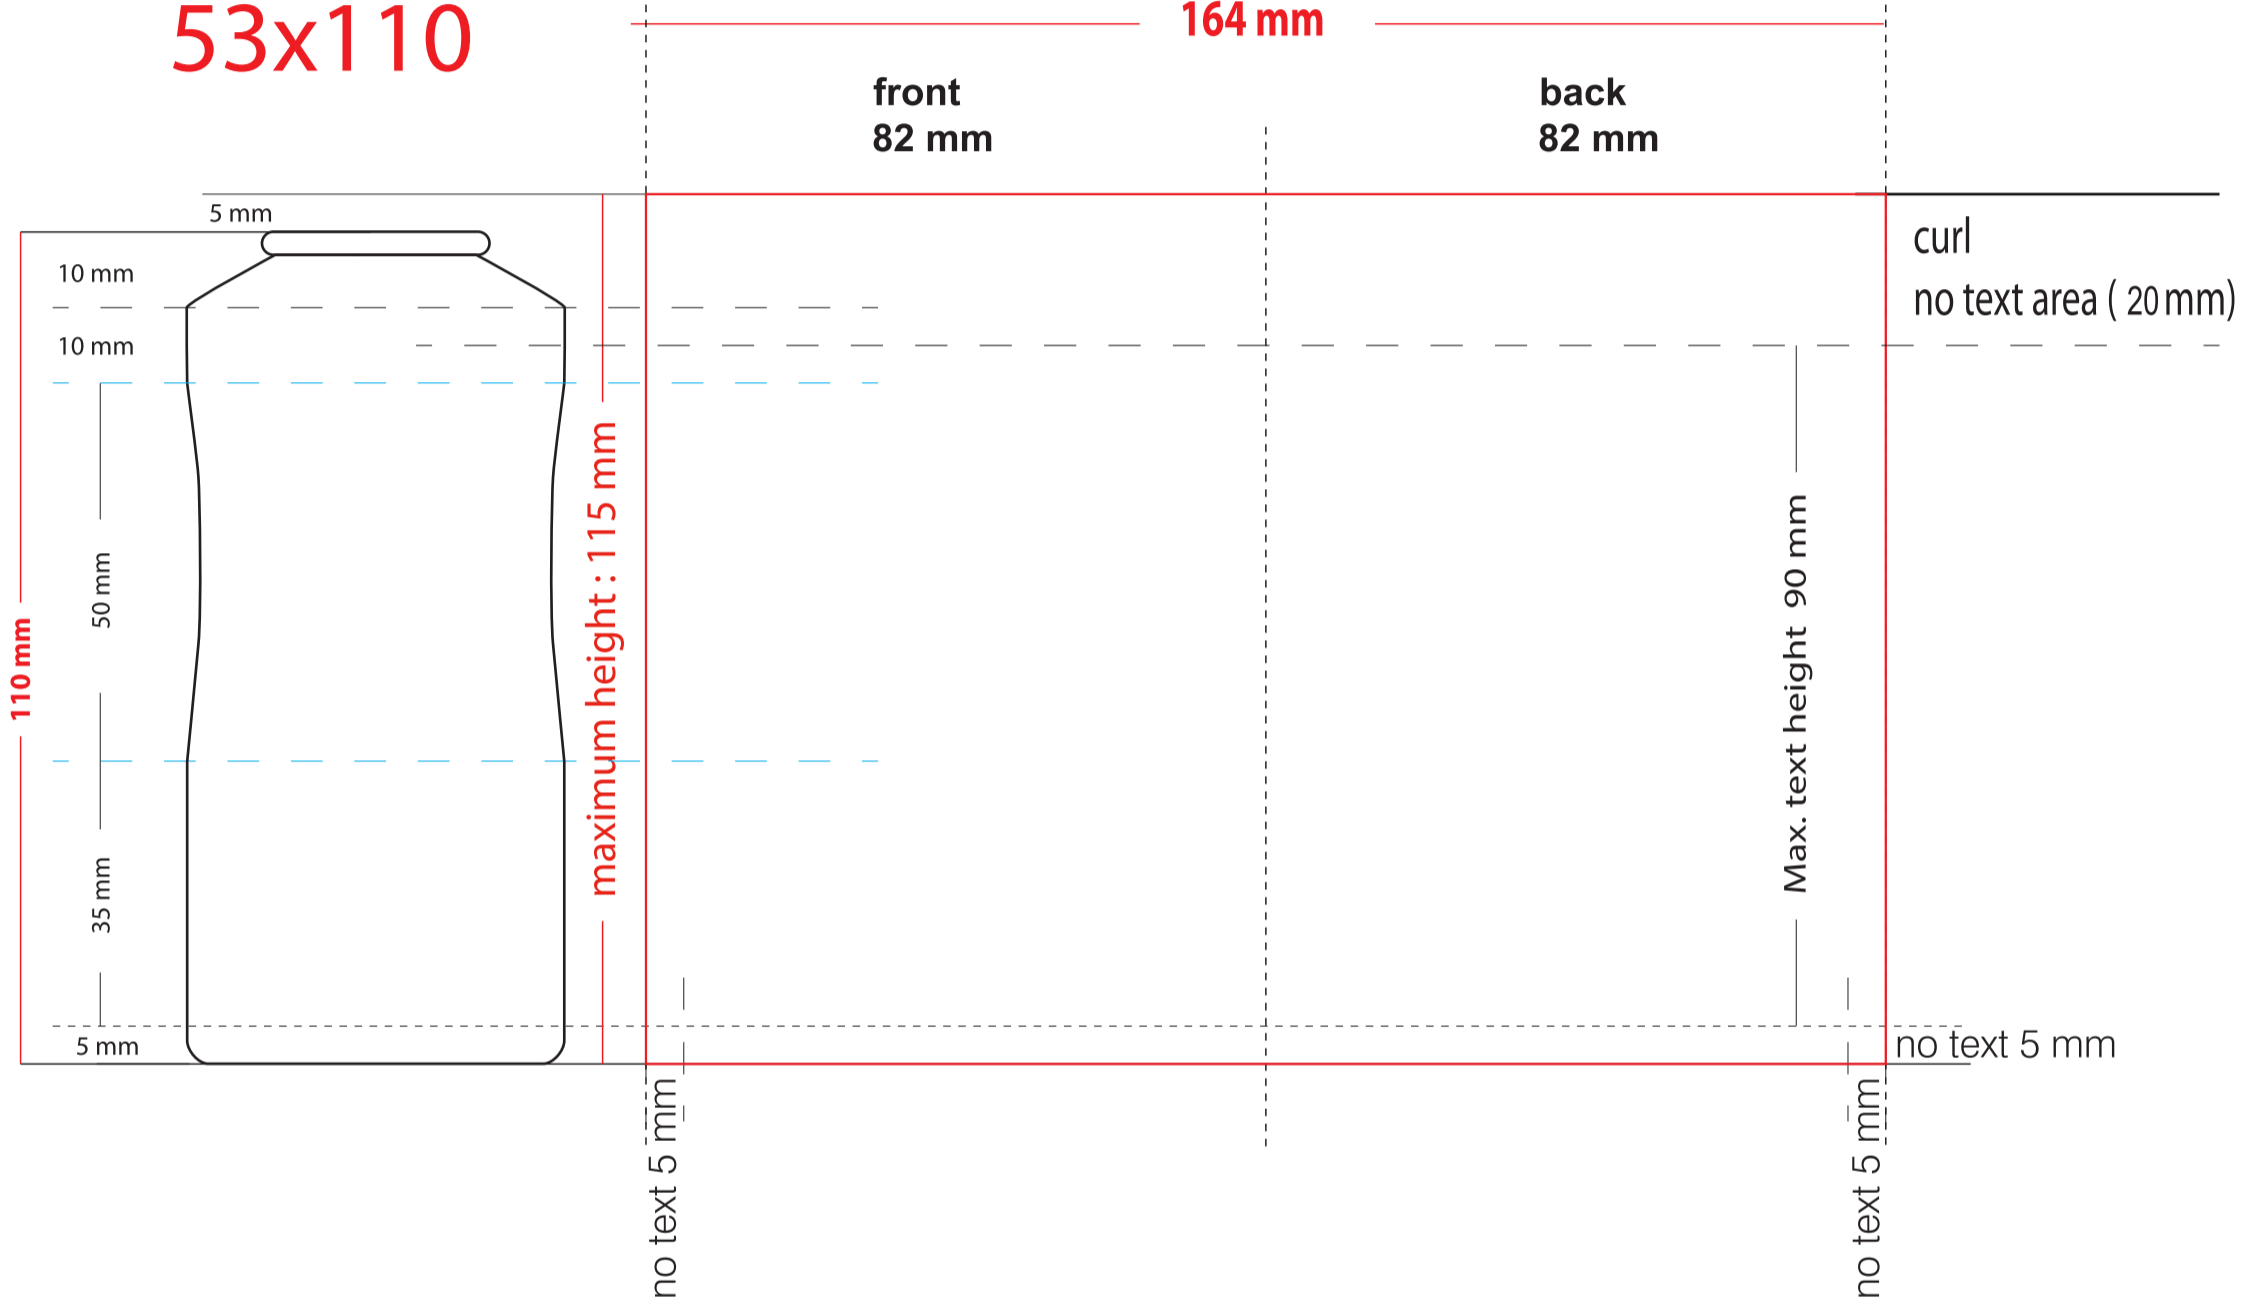

53x110

Ambalaj ve Kimya San. ve Tic. Ltd. Şti. www.kontaluminium.com.tr

Tarih / Date : 00/00/20....

RENK SEÇİMİ / COLOURS SELECTION

Tüp Ebadı / Can Size: **53 x 110**

Ürün Kodu: **KP45V00000-0**

Mamul Kodu/ Artikel No : **000000-0**