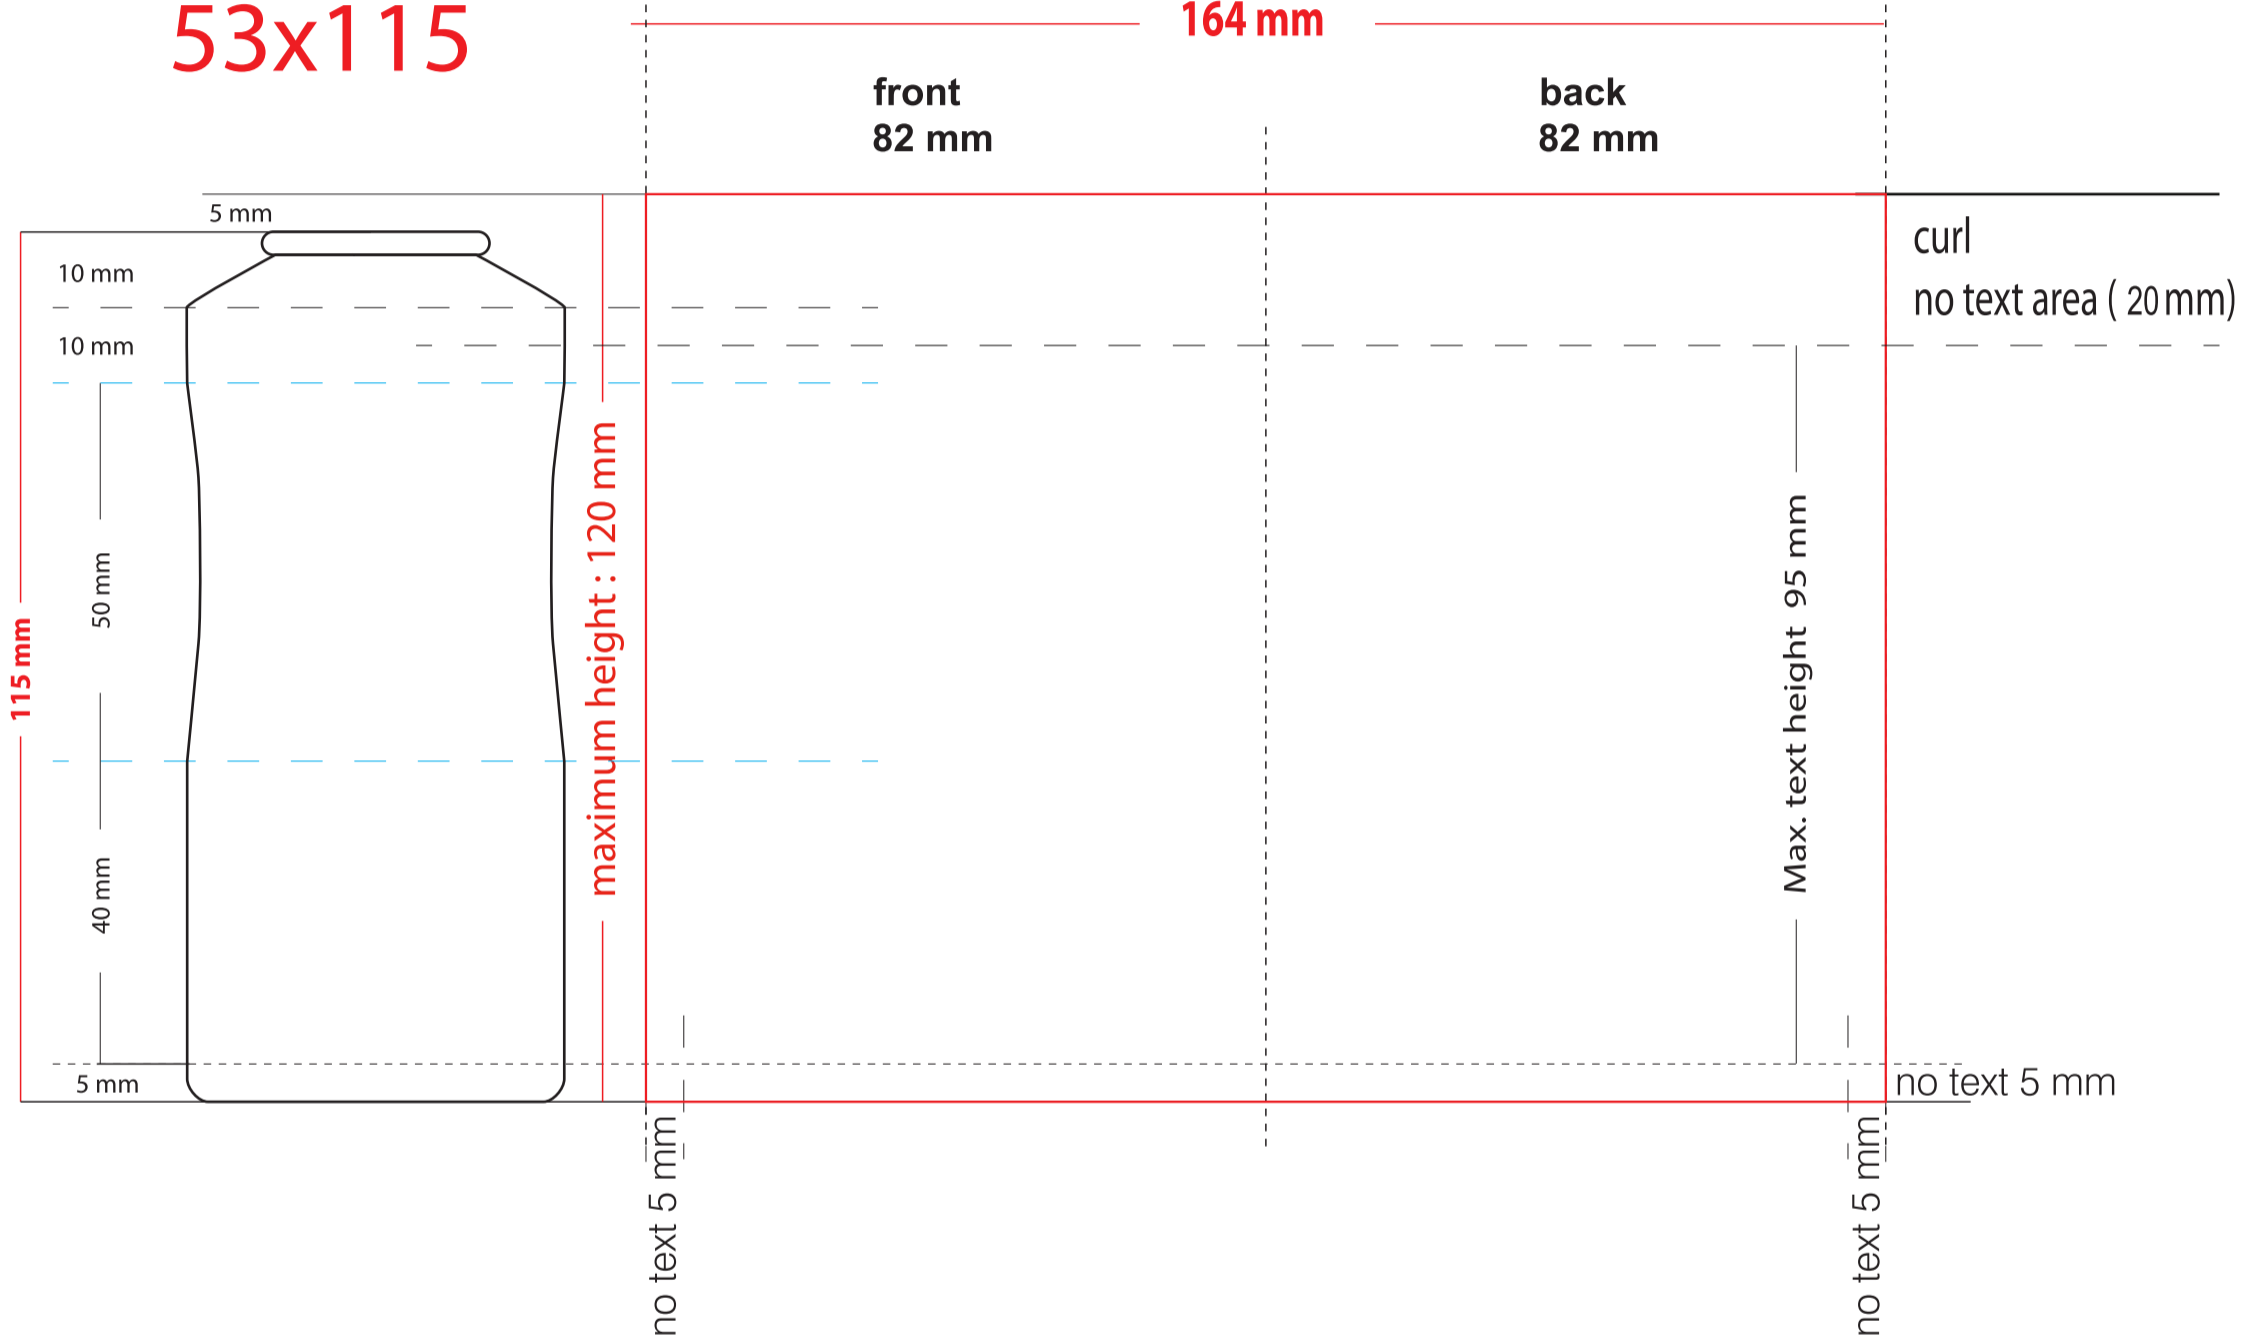

53x115

Ambalaj ve Kimya San. ve Tic. Ltd. Şti. www.kontaluminum.com.tr

Tarih / Date : 00/00/20....

RENK SEÇİMİ / COLOURS SELECTION

Tüp Ebadı / Can Size: **53 x 115**

Ürün Kodu: **KP45V00000-0**

Mamul Kodu/ Artikel No : **000000-0**