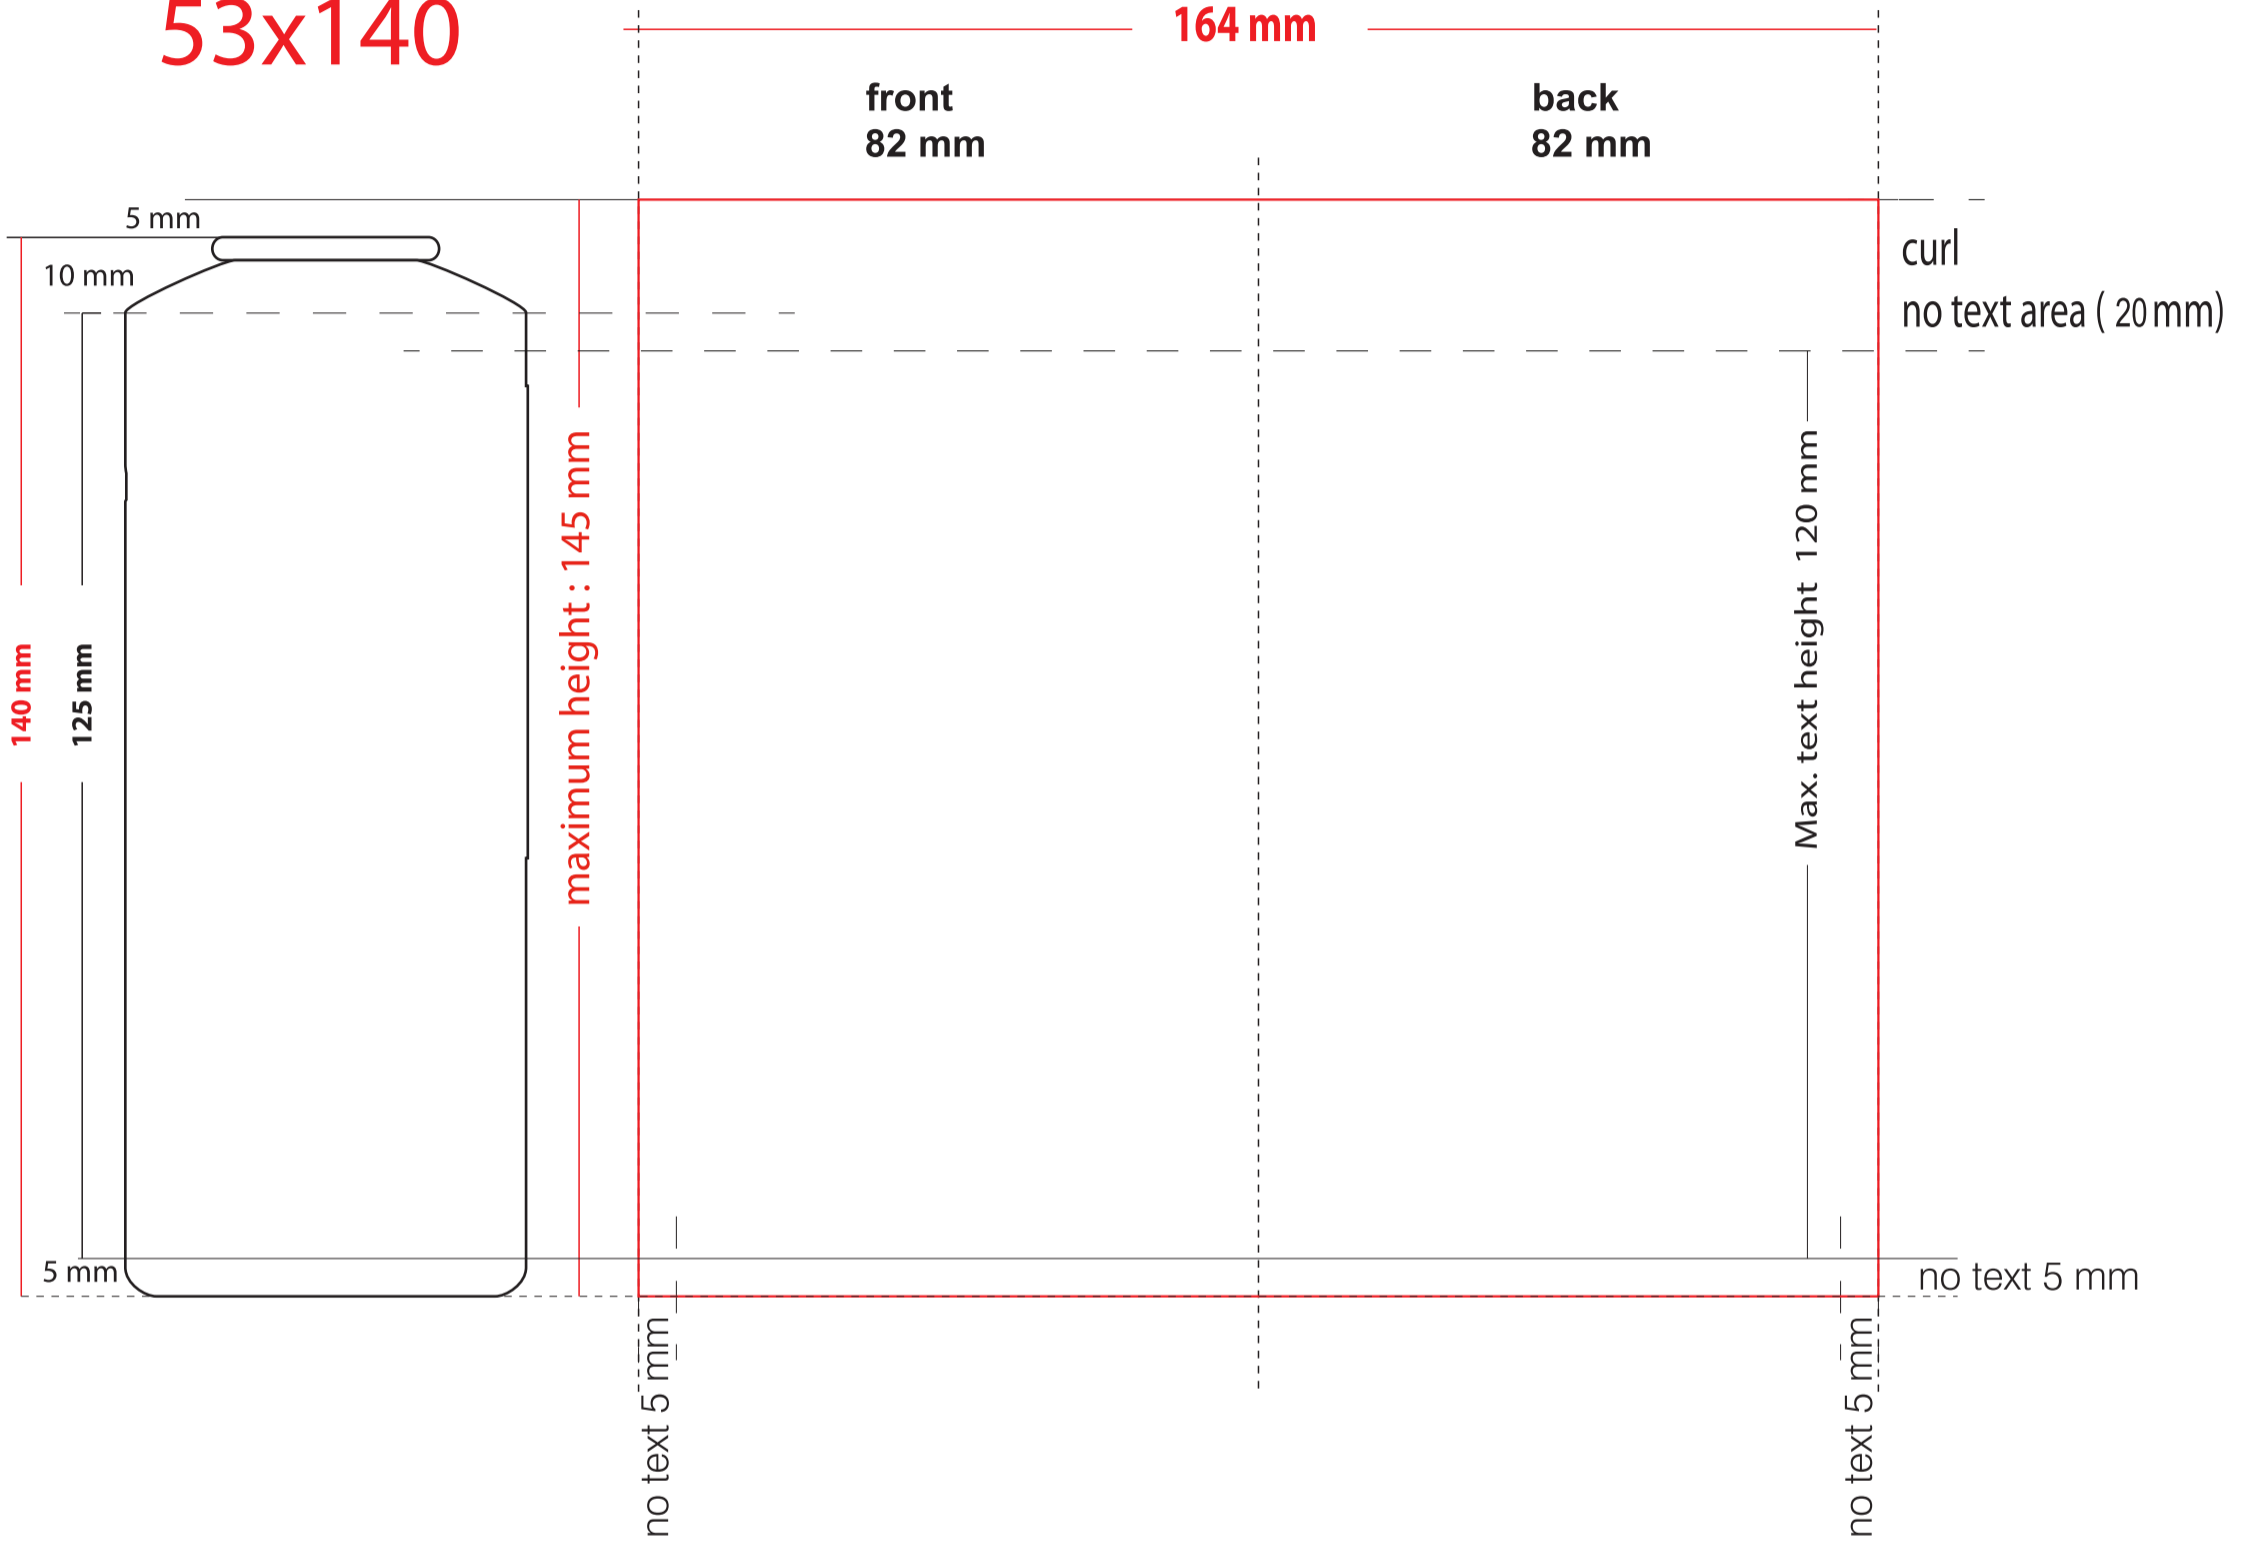

53x140

Ambalaj ve Kimya San. ve Tic. Ltd. Şti. www.kontaluminum.com.tr

Tarih / Date : 00/00/20....

RENK SEÇİMİ / COLOURS SELECTION

Tüp Ebadı / Can Size:

53 x 140

Ürün Kodu:

KP45V00000-0