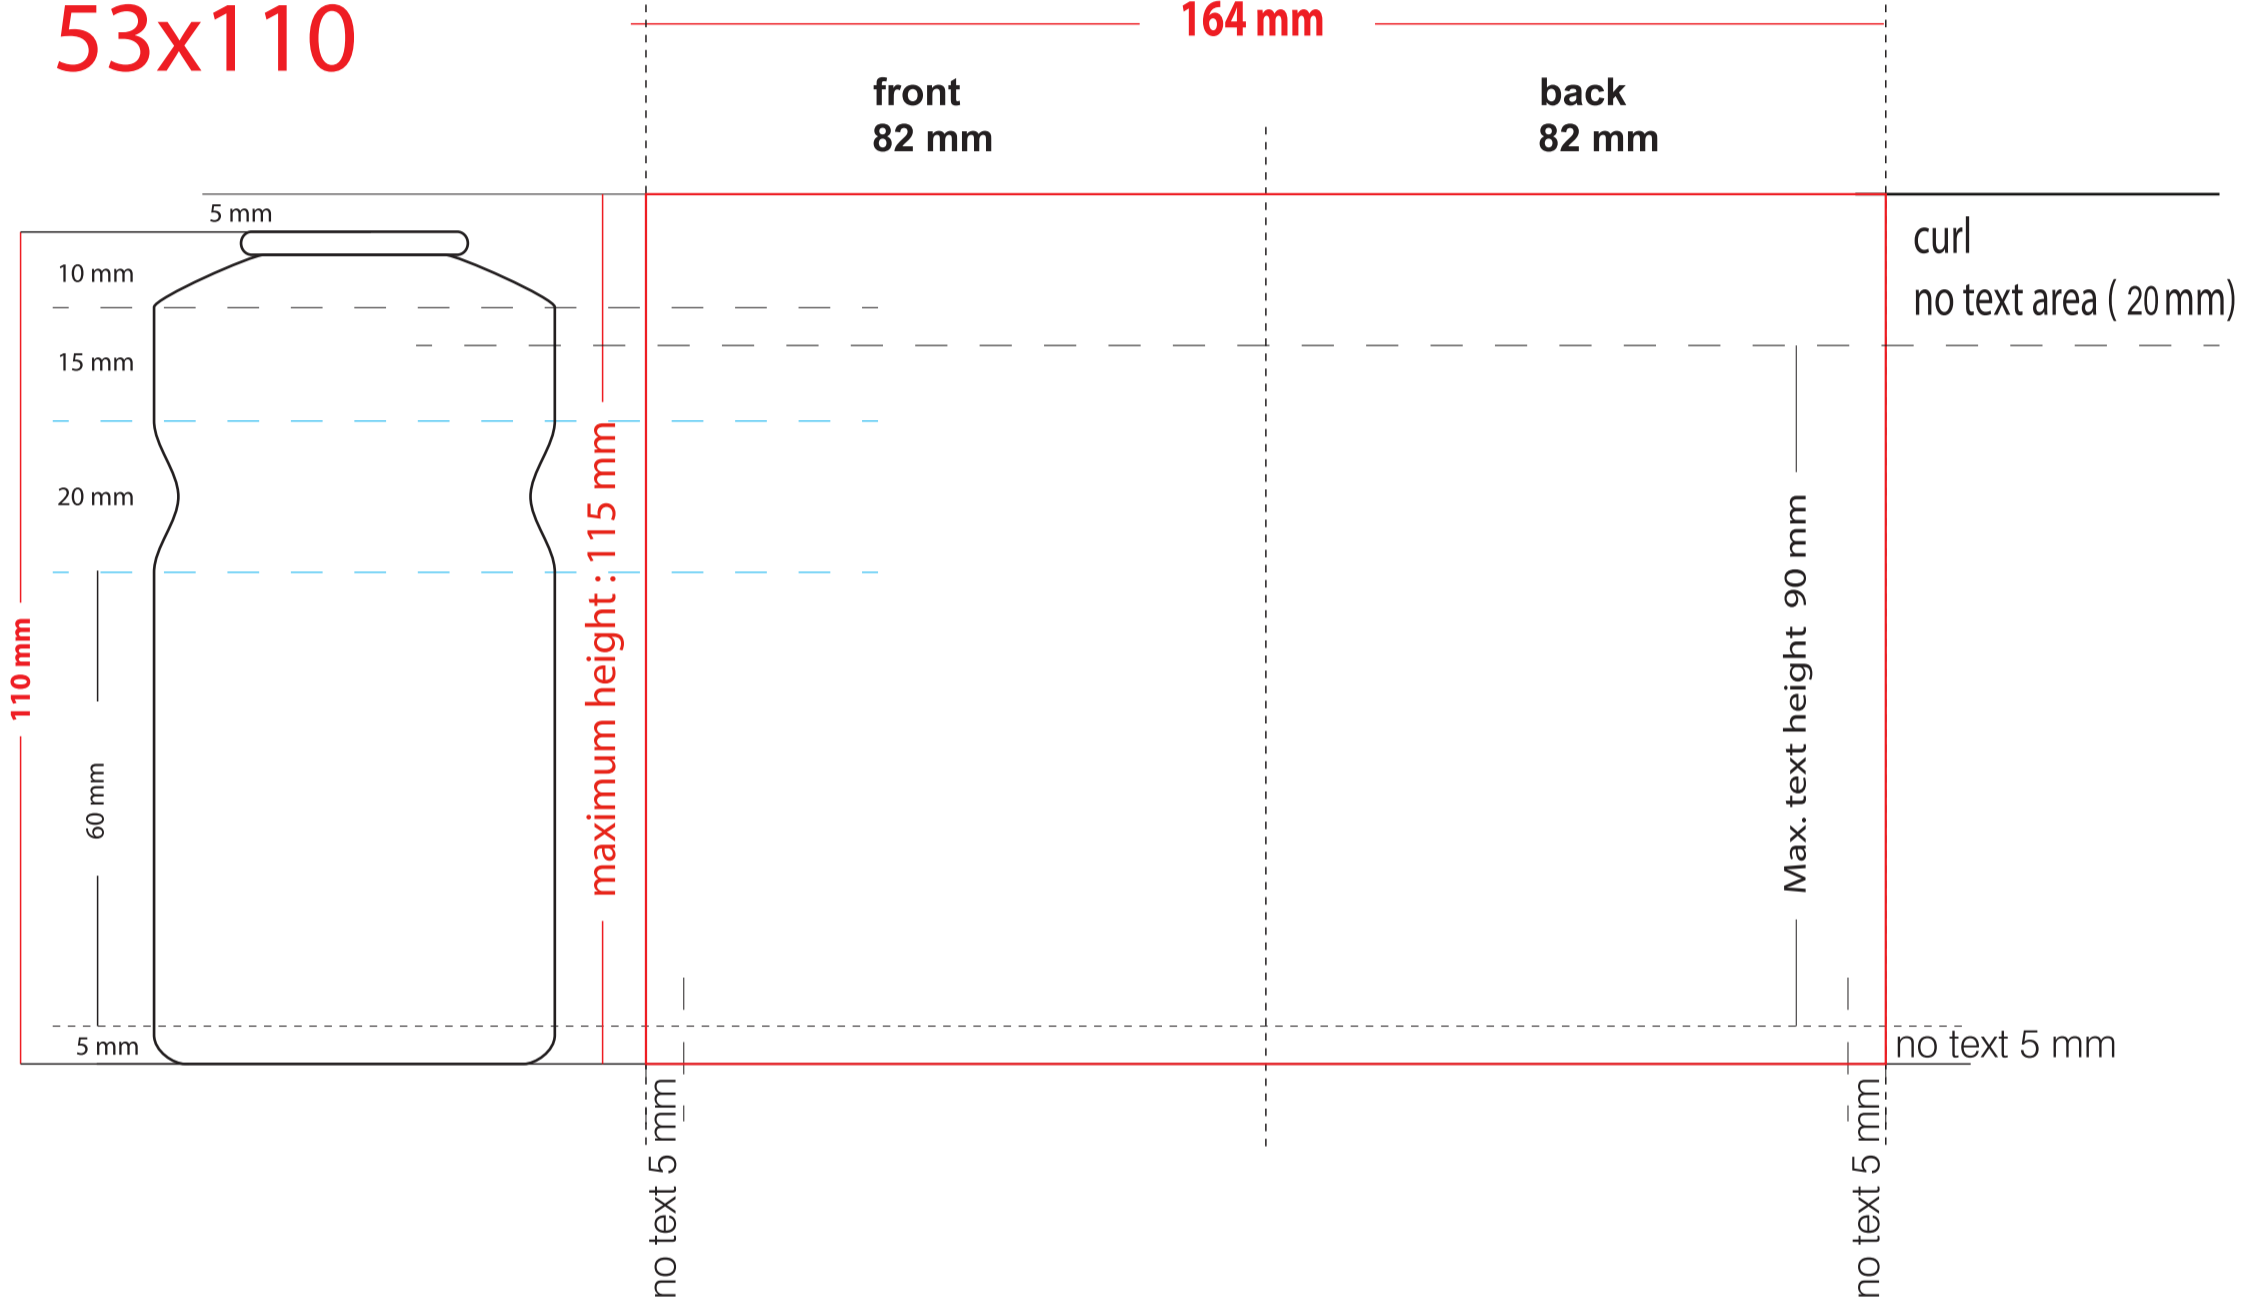

# 53x110

Ambalaj ve Kimya San. ve Tic. Ltd. Şti. www.kontaluminum.com.tr

Tarih / Date : 00/00/20....

RENK SEÇİMİ / COLOURS SELECTION

Tüp Ebadı / Can Size: **53 x 110**

Ürün Kodu: **KP45V00000-0**

Mamul Kodu/ Artikel No : **000000-0**