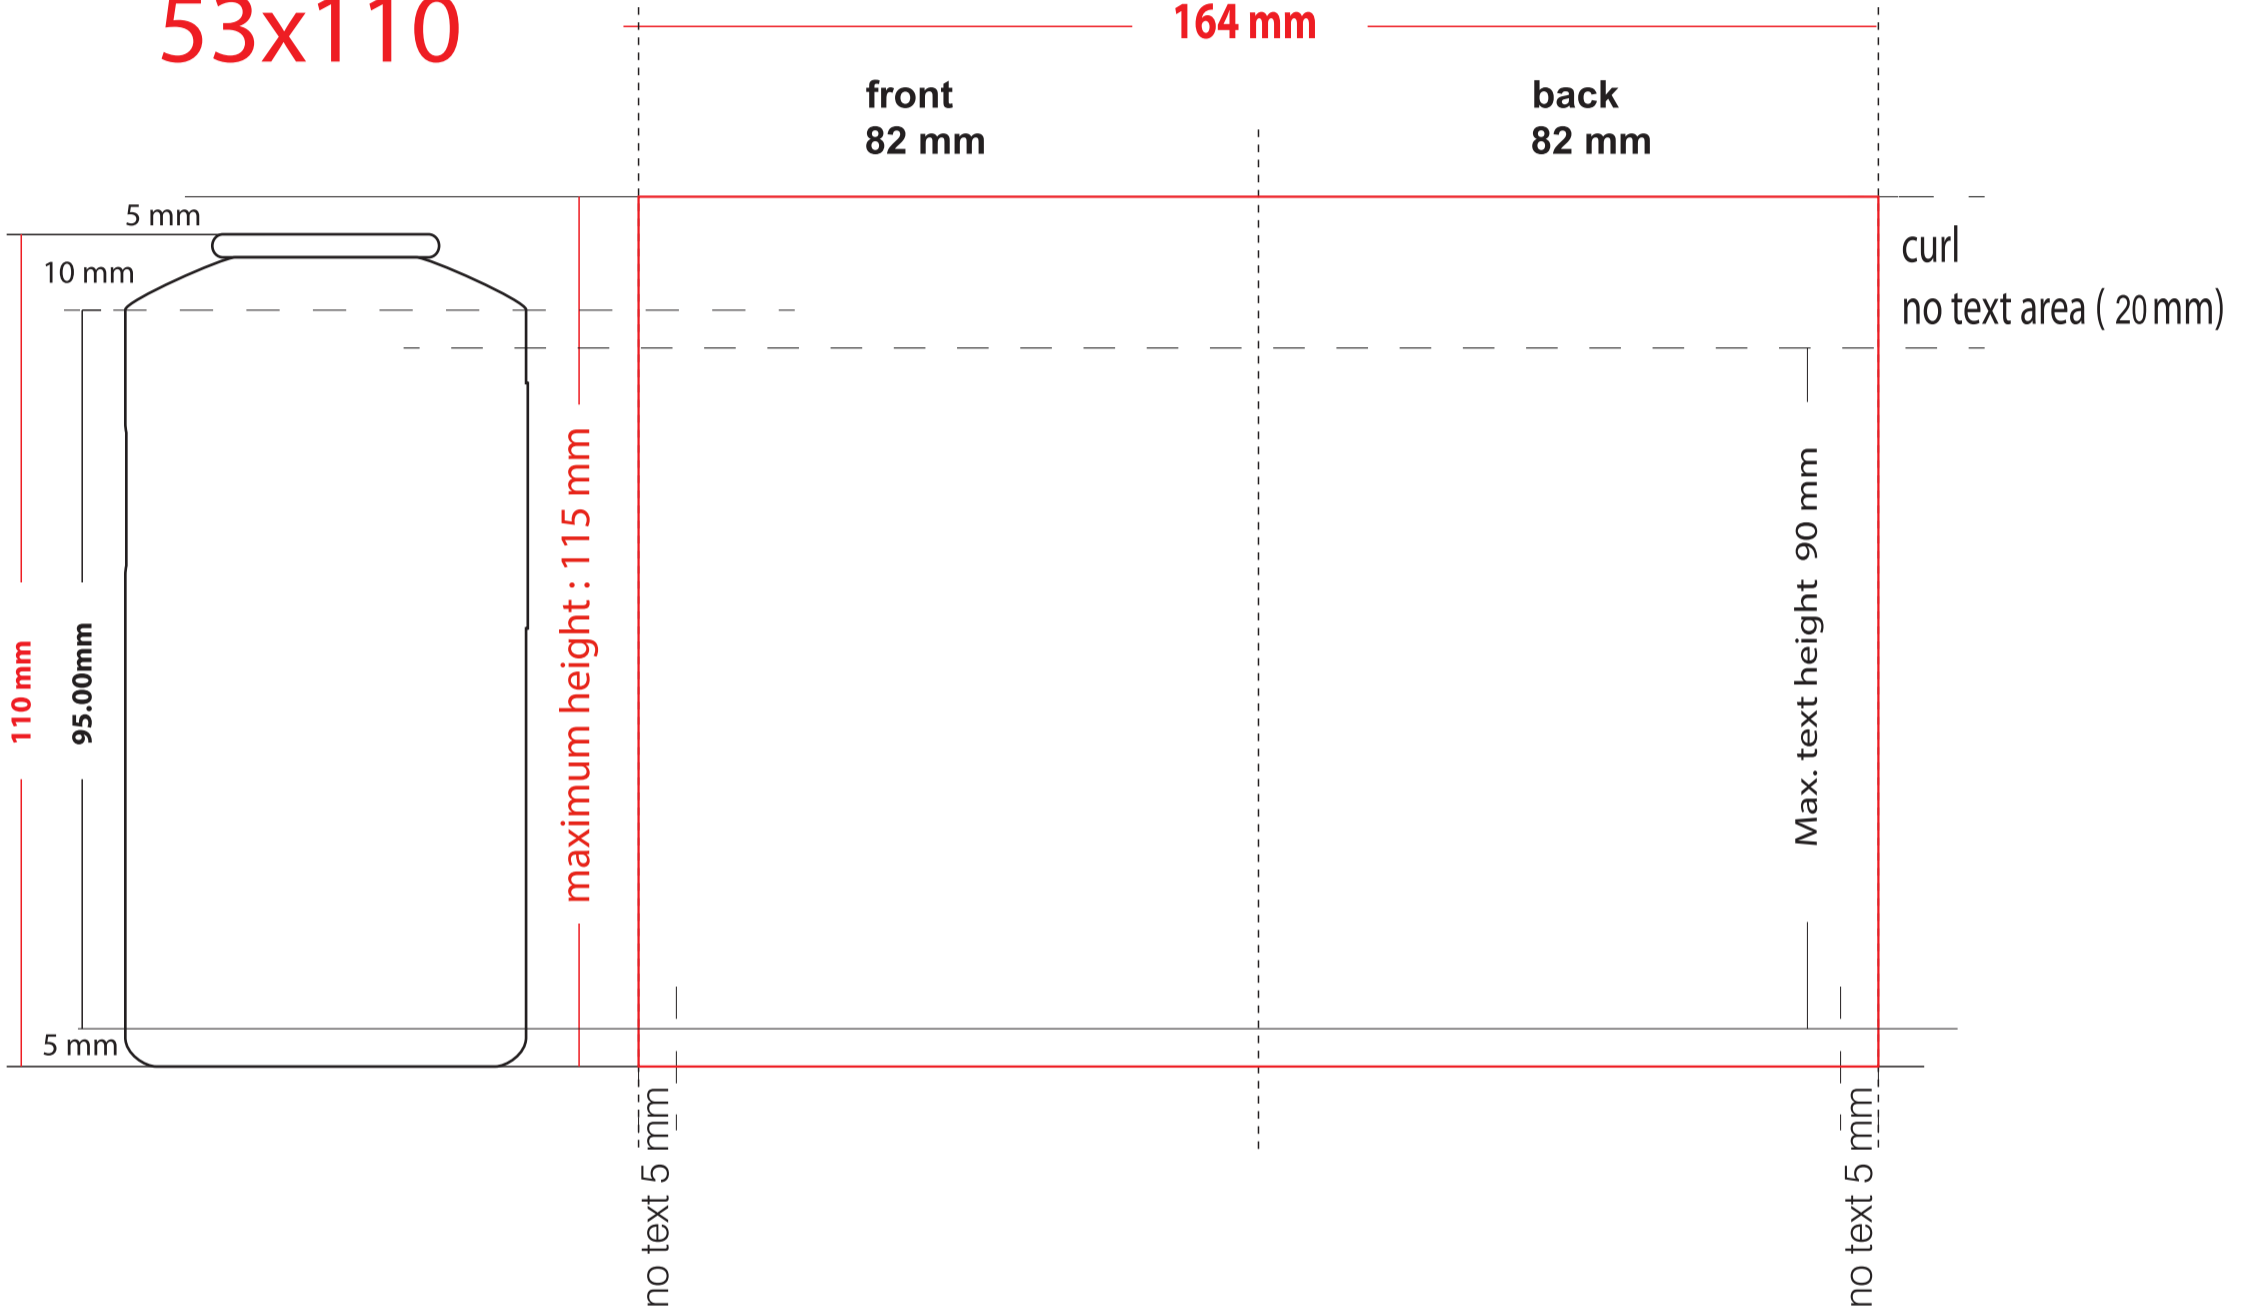

# 53x110

Ambalaj ve Kimya San. ve Tic. Ltd. Şti. www.kontaluminum.com.tr

Tarih / Date : 00/00/20....

RENK SEÇİMİ / COLOURS SELECTION

Tüp Ebadı / Can Size: **53 x 110**

Ürün Kodu: **KP45V00000-0**

Mamul Kodu/ Artikel No : **000000-0**