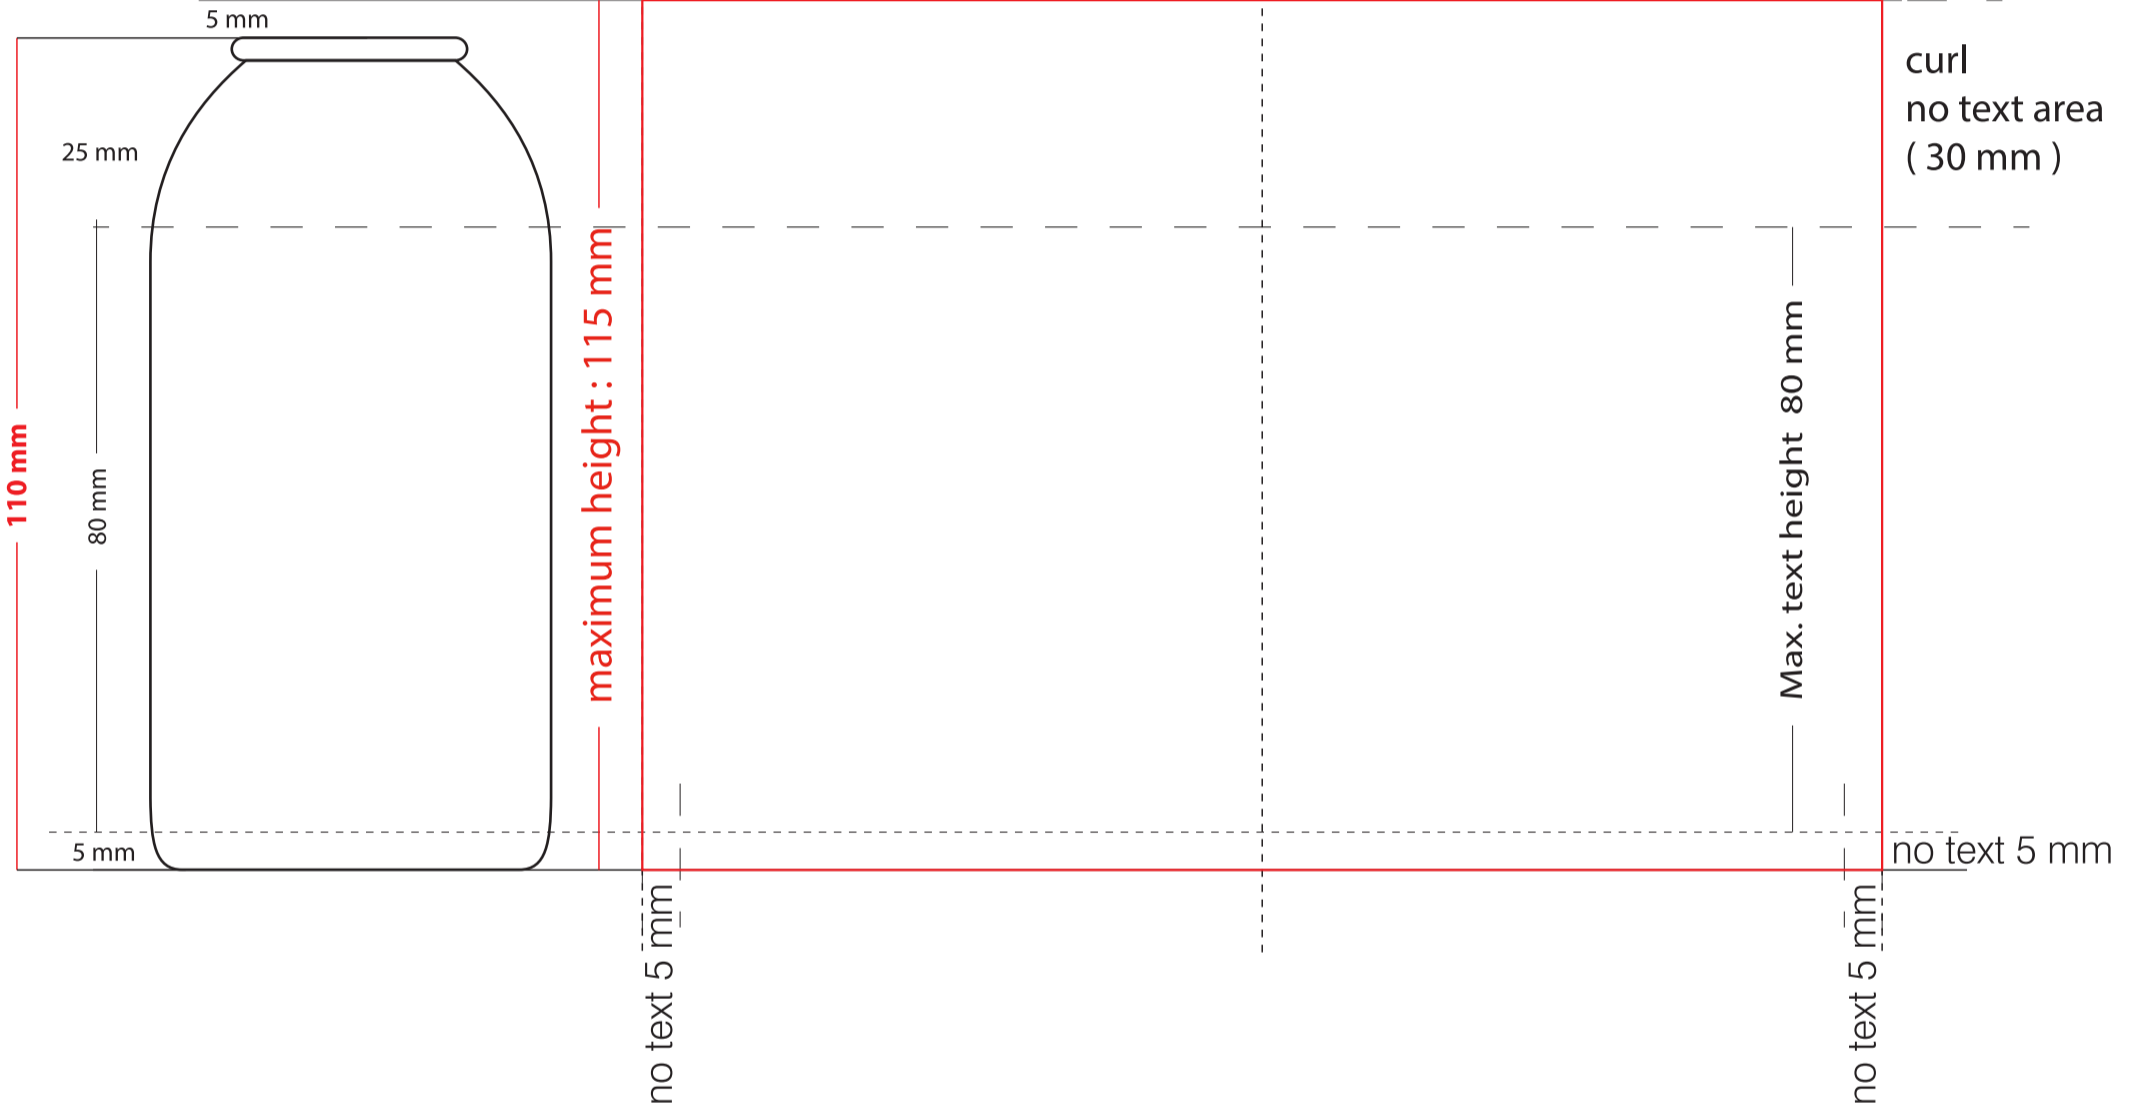

53x110

164 mm

front
82 mm

back
82 mm

Ambalaj ve Kimya San. ve Tic. Ltd. Şti. www.kontaluminum.com.tr

Tarih / Date : 00/00/20....

RENK SEÇİMİ / COLOURS SELECTION

Tüp Ebadı / Can Size: **53 x 110**