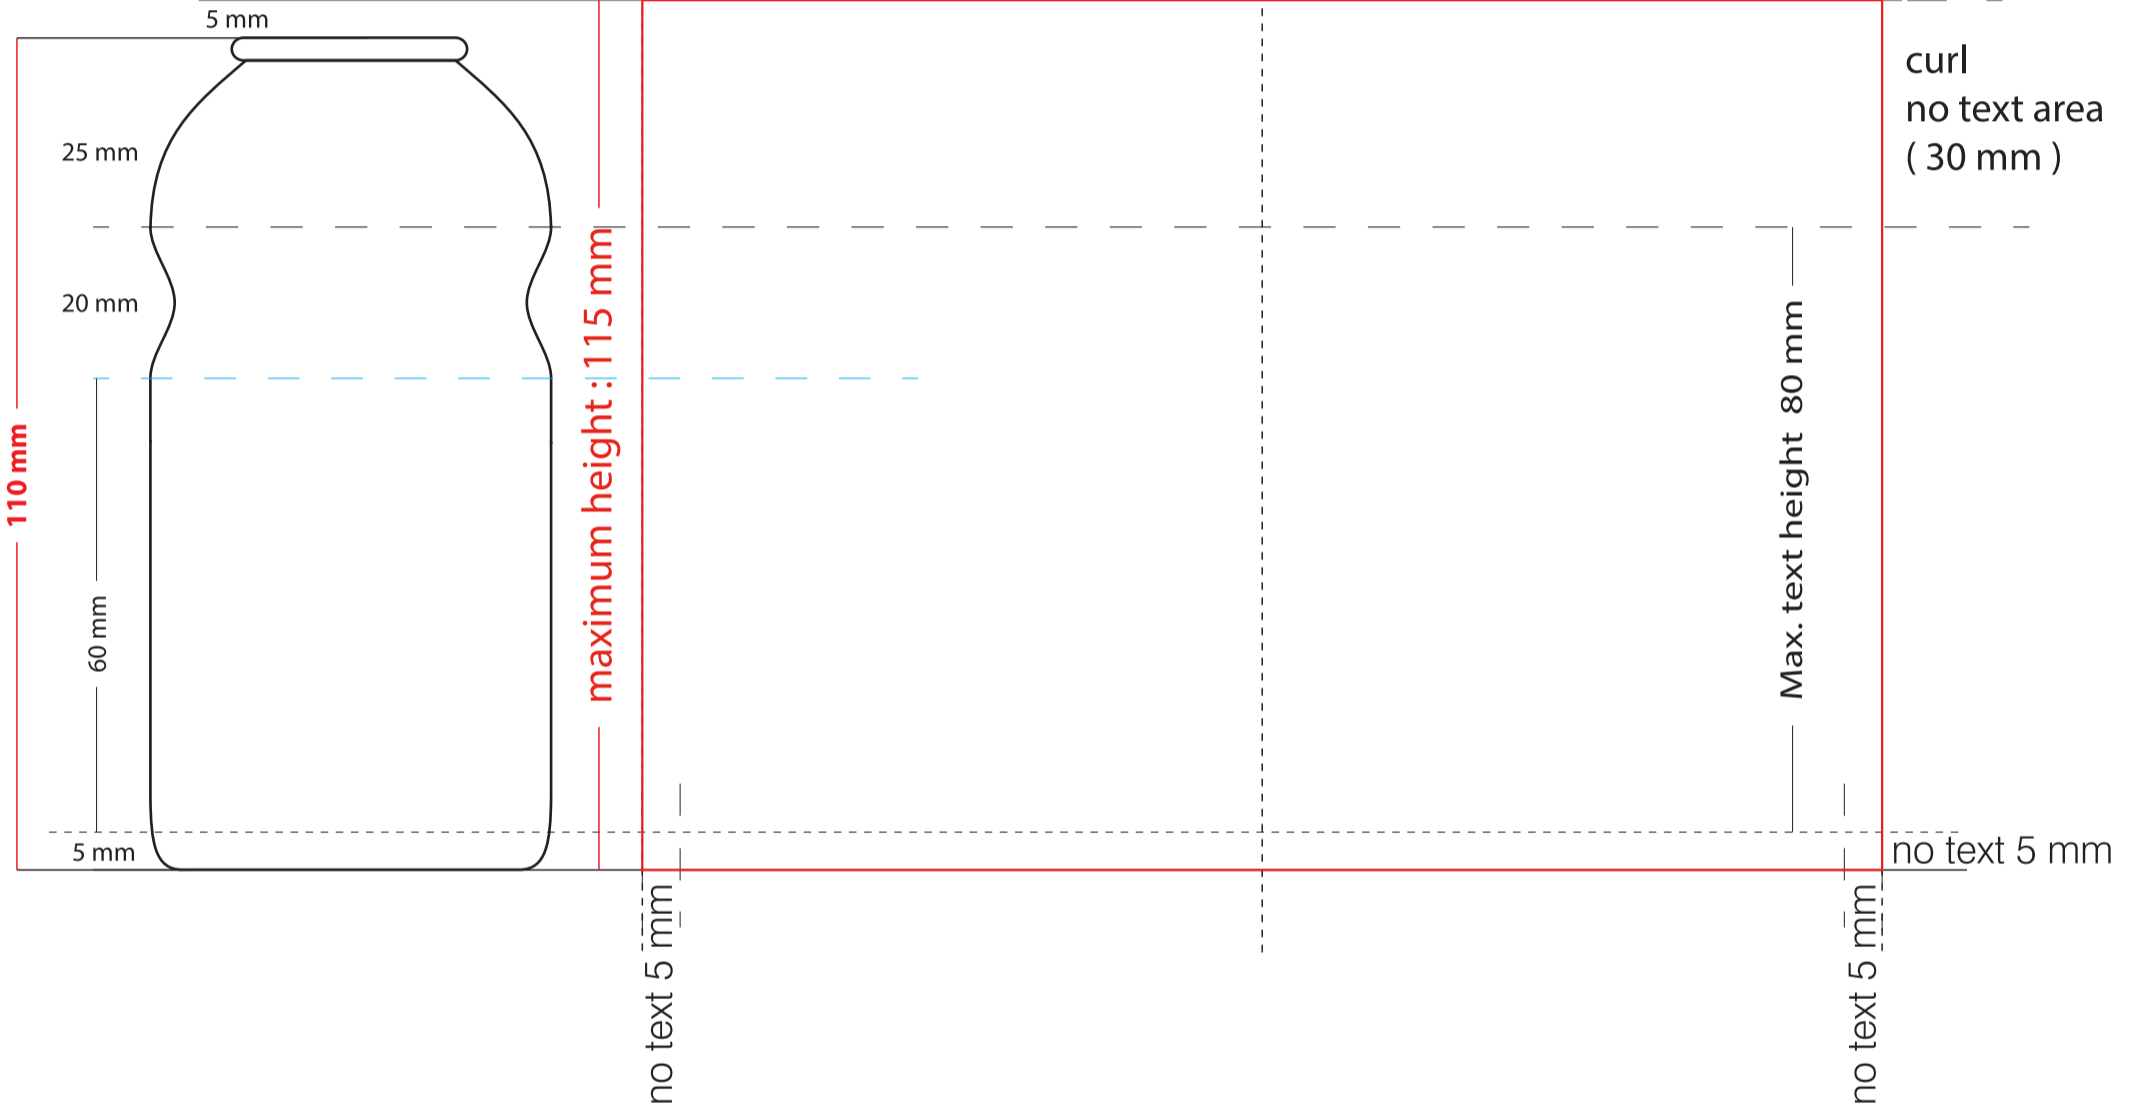

# 53x110

## 164 mm

front  
82 mm

back  
82 mm

Ambalaj ve Kimya San. ve Tic. Ltd. Şti. www.kontaluminum.com.tr

Tarih / Date : 00/00/20....

RENK SEÇİMİ / COLOURS SELECTION

Tüp Ebadı / Can Size: **53 x 110**

Ürün Kodu: **KP45V00000-0**