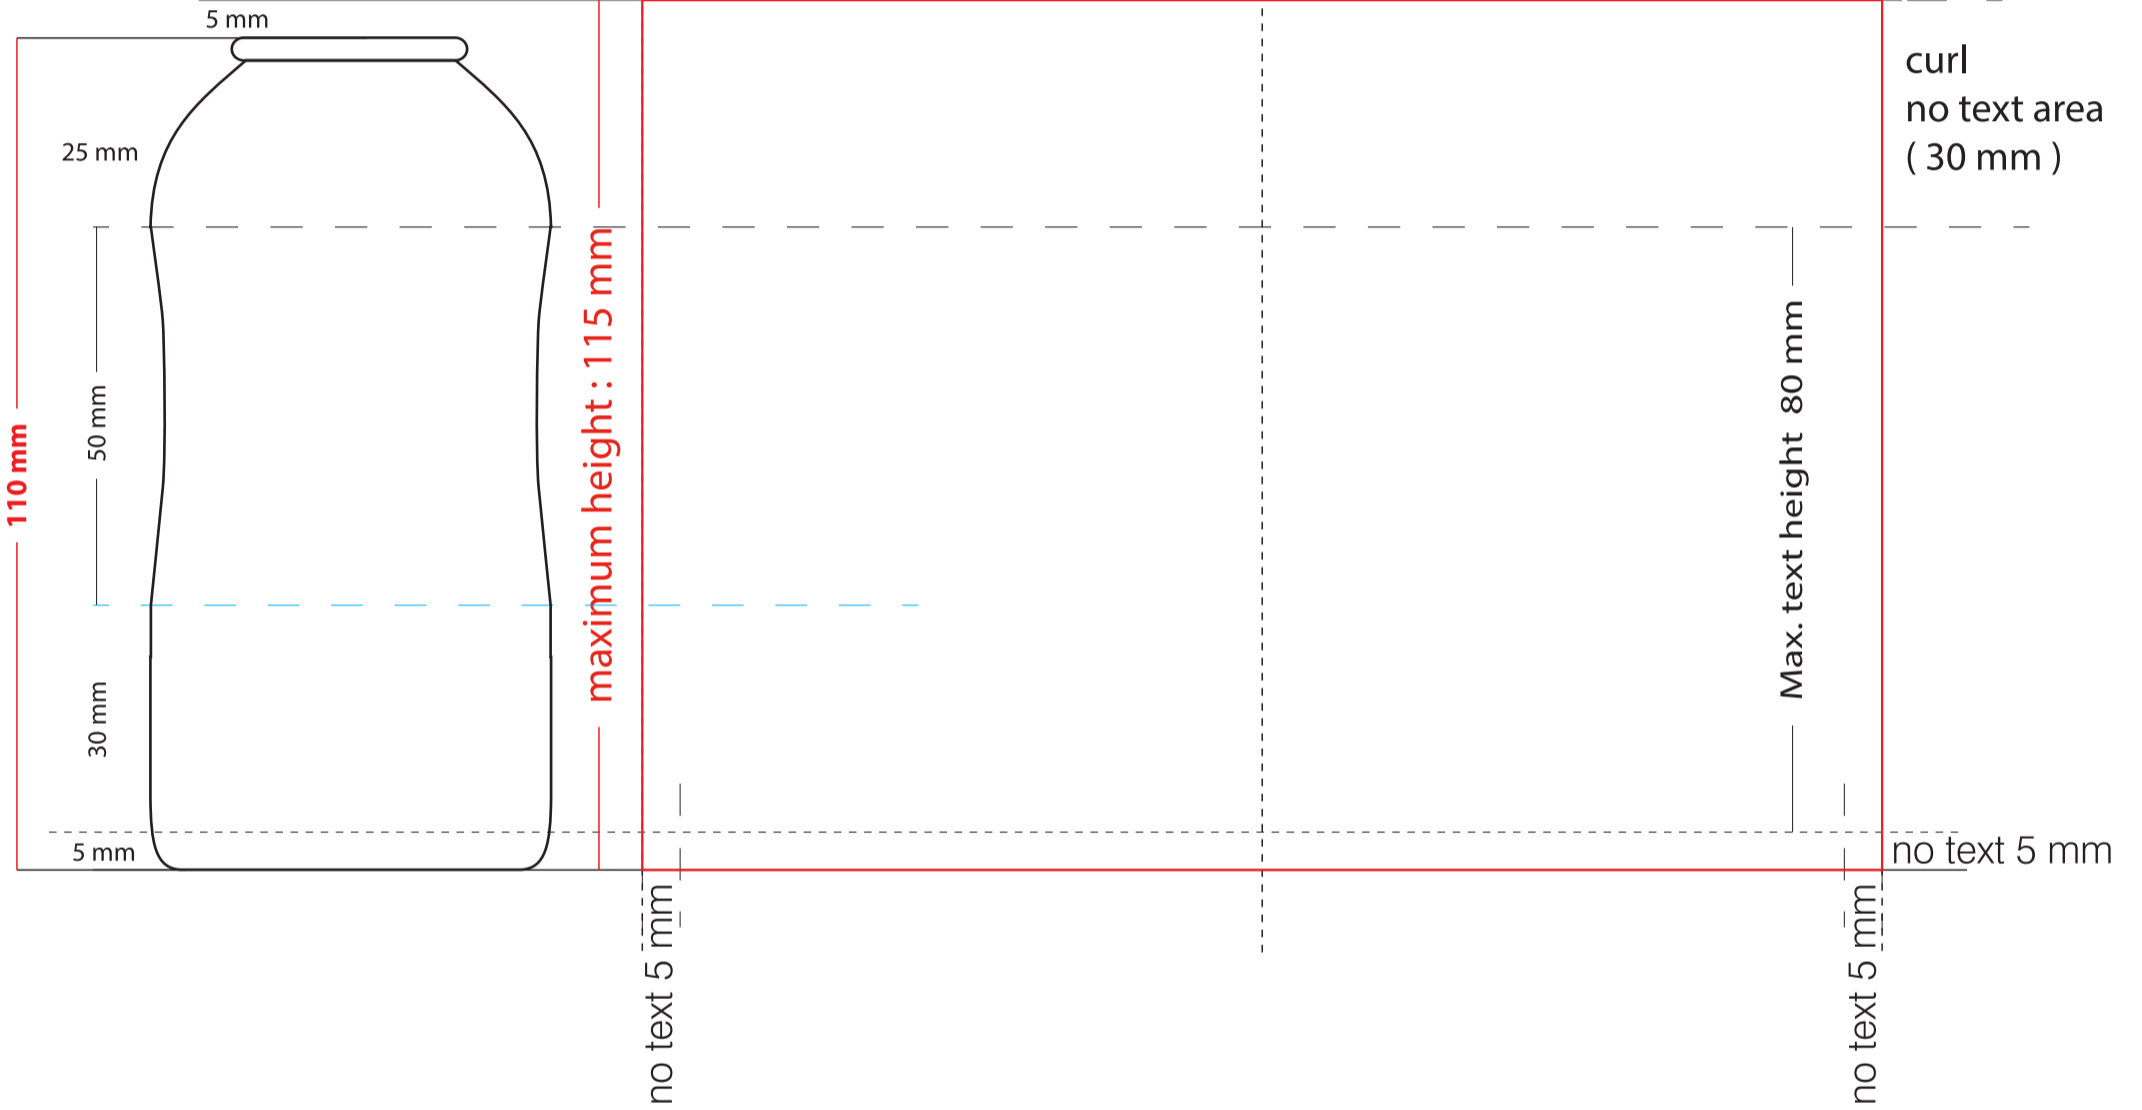

53x110

164 mm

front
82 mm

back
82 mm

Ambalaj ve Kimya San. ve Tic. Ltd. Şti. www.kontaluminum.com.tr

Tarih / Date : 00/00/20....

RENK SEÇİMİ / COLOURS SELECTION

Tüp Ebadı / Can Size: **53 x 110**