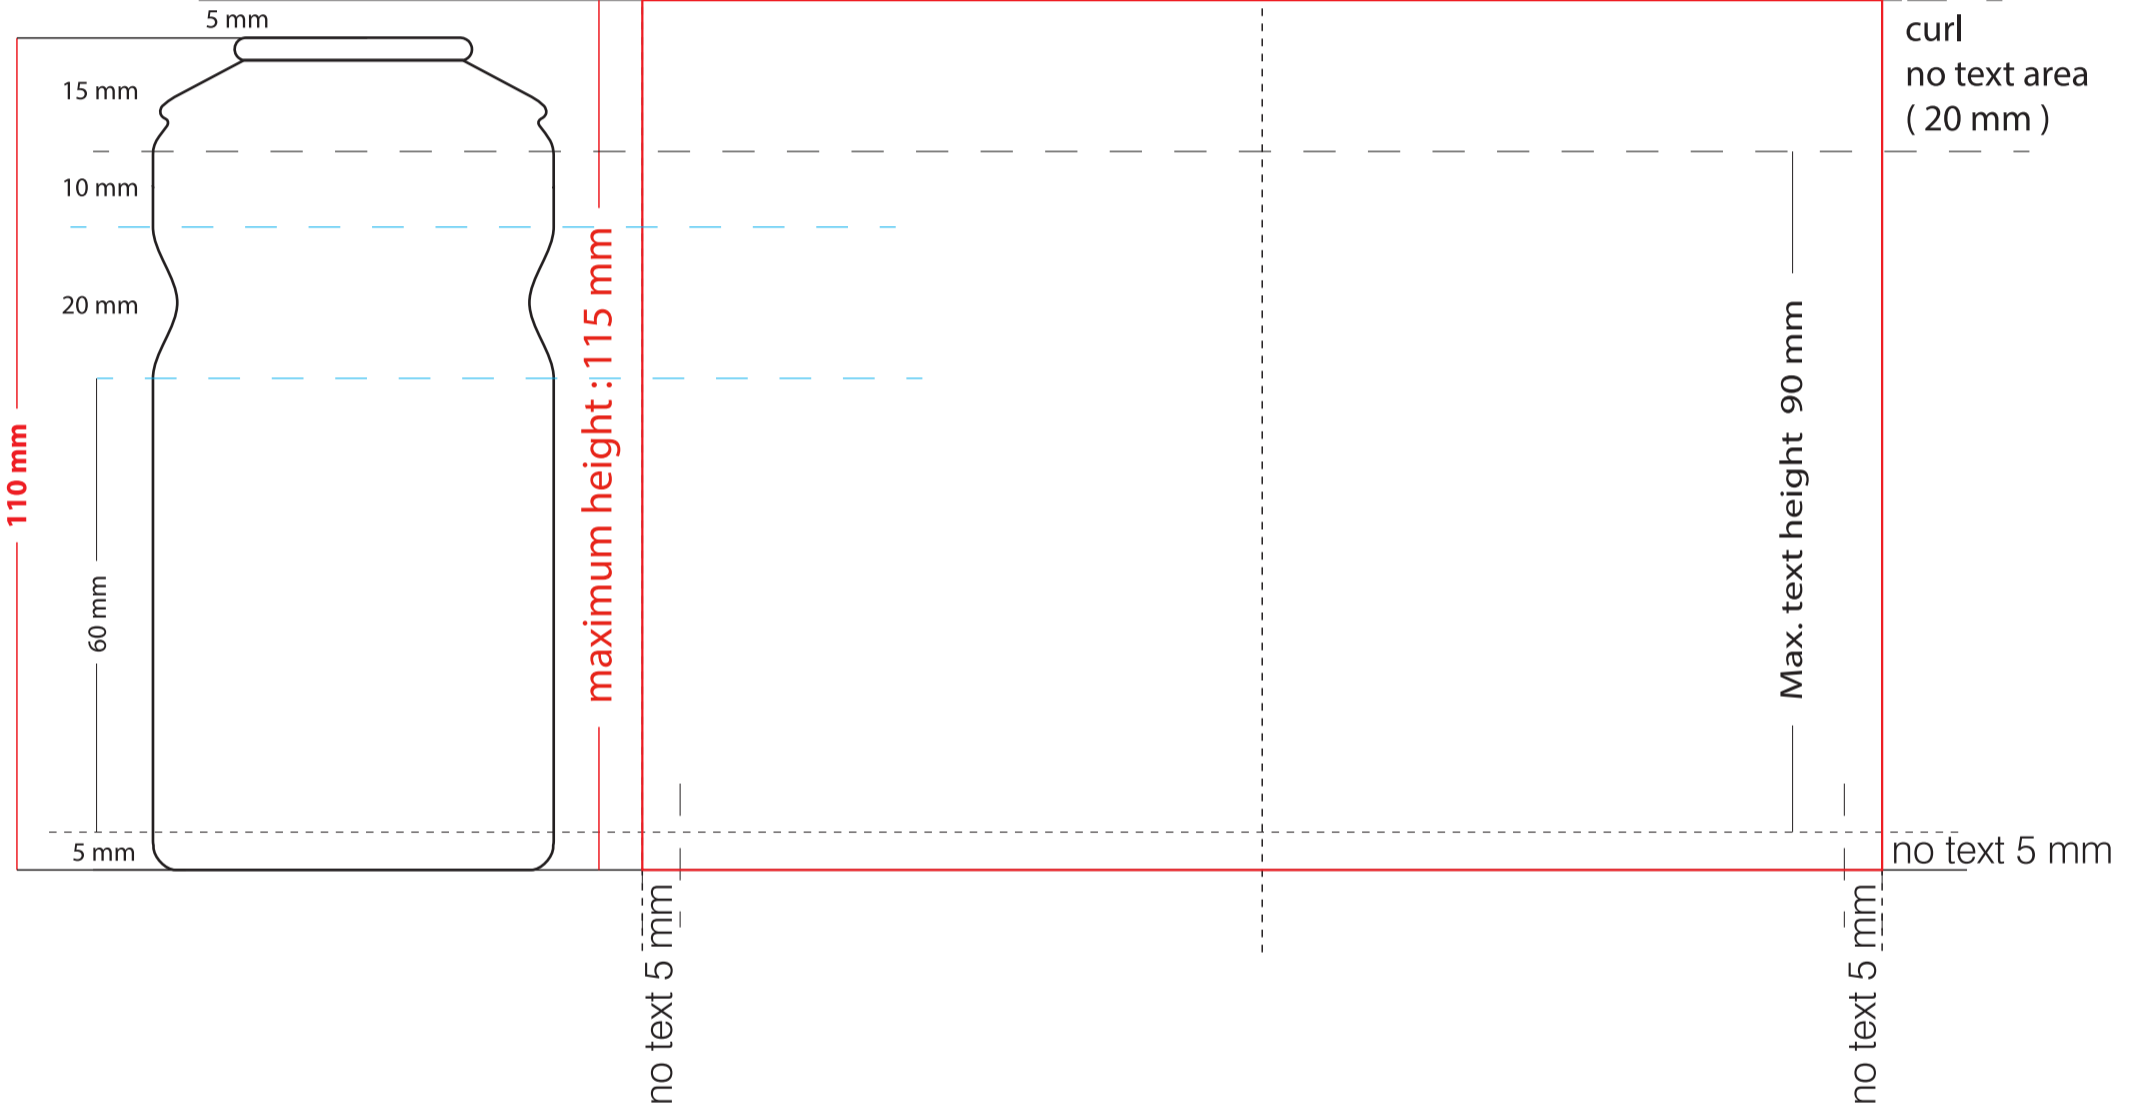

# 53x110

## 164 mm

front  
82 mm

back  
82 mm

Ambalaj ve Kimya San. ve Tic. Ltd. Şti. www.kontaluminum.com.tr

Tarih / Date : 00/00/20....

RENK SEÇİMİ / COLOURS SELECTION

Tüp Ebadı / Can Size: **53 x 110**

Ürün Kodu: **KP45V00000-0**