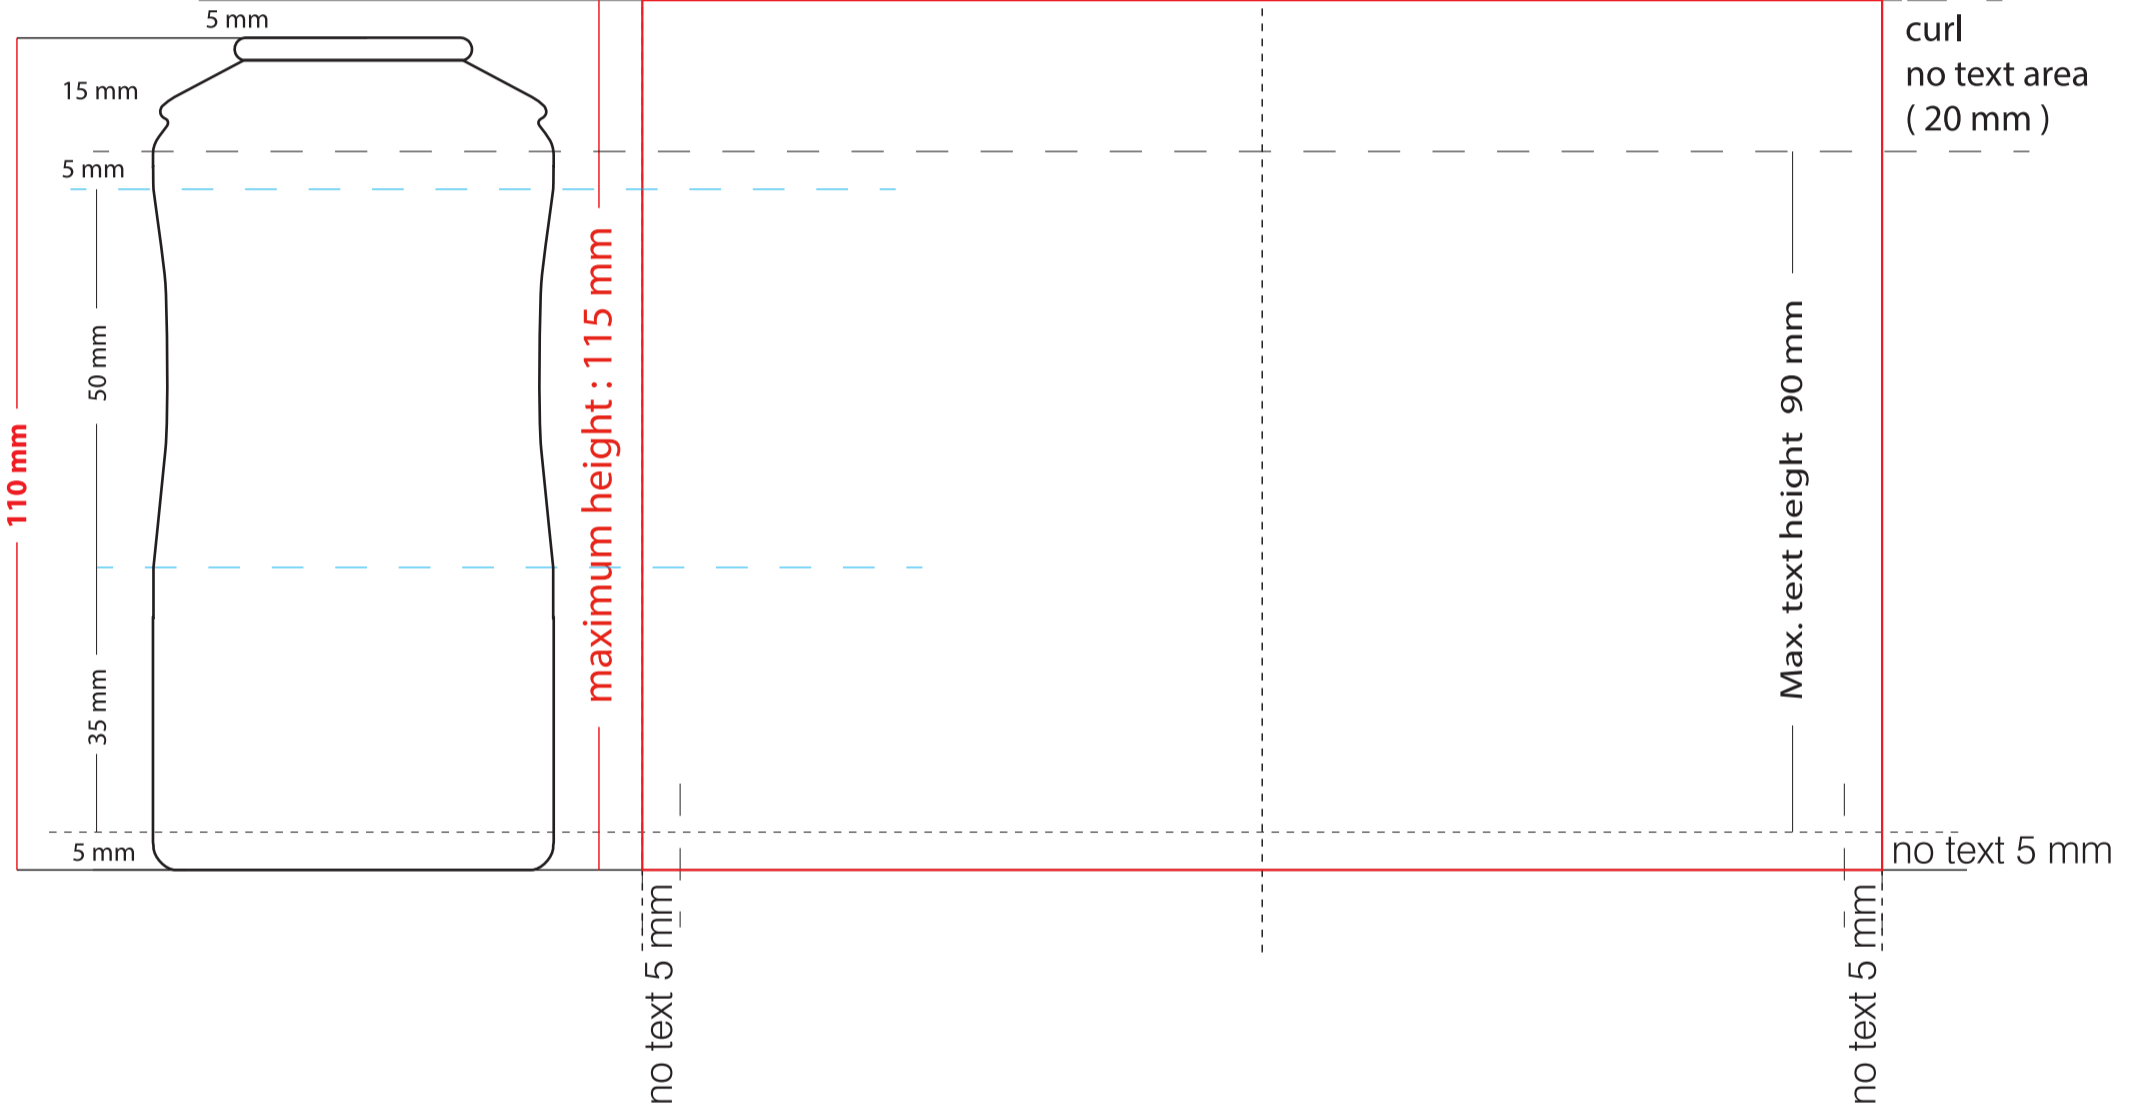

53x110

164 mm

front
82 mm

back
82 mm

Ambalaj ve Kimya San. ve Tic. Ltd. Şti. www.kontaluminum.com.tr

Tarih / Date : 00/00/20....

RENK SEÇİMİ / COLOURS SELECTION

Tüp Ebadı / Can Size: **53 x 110**