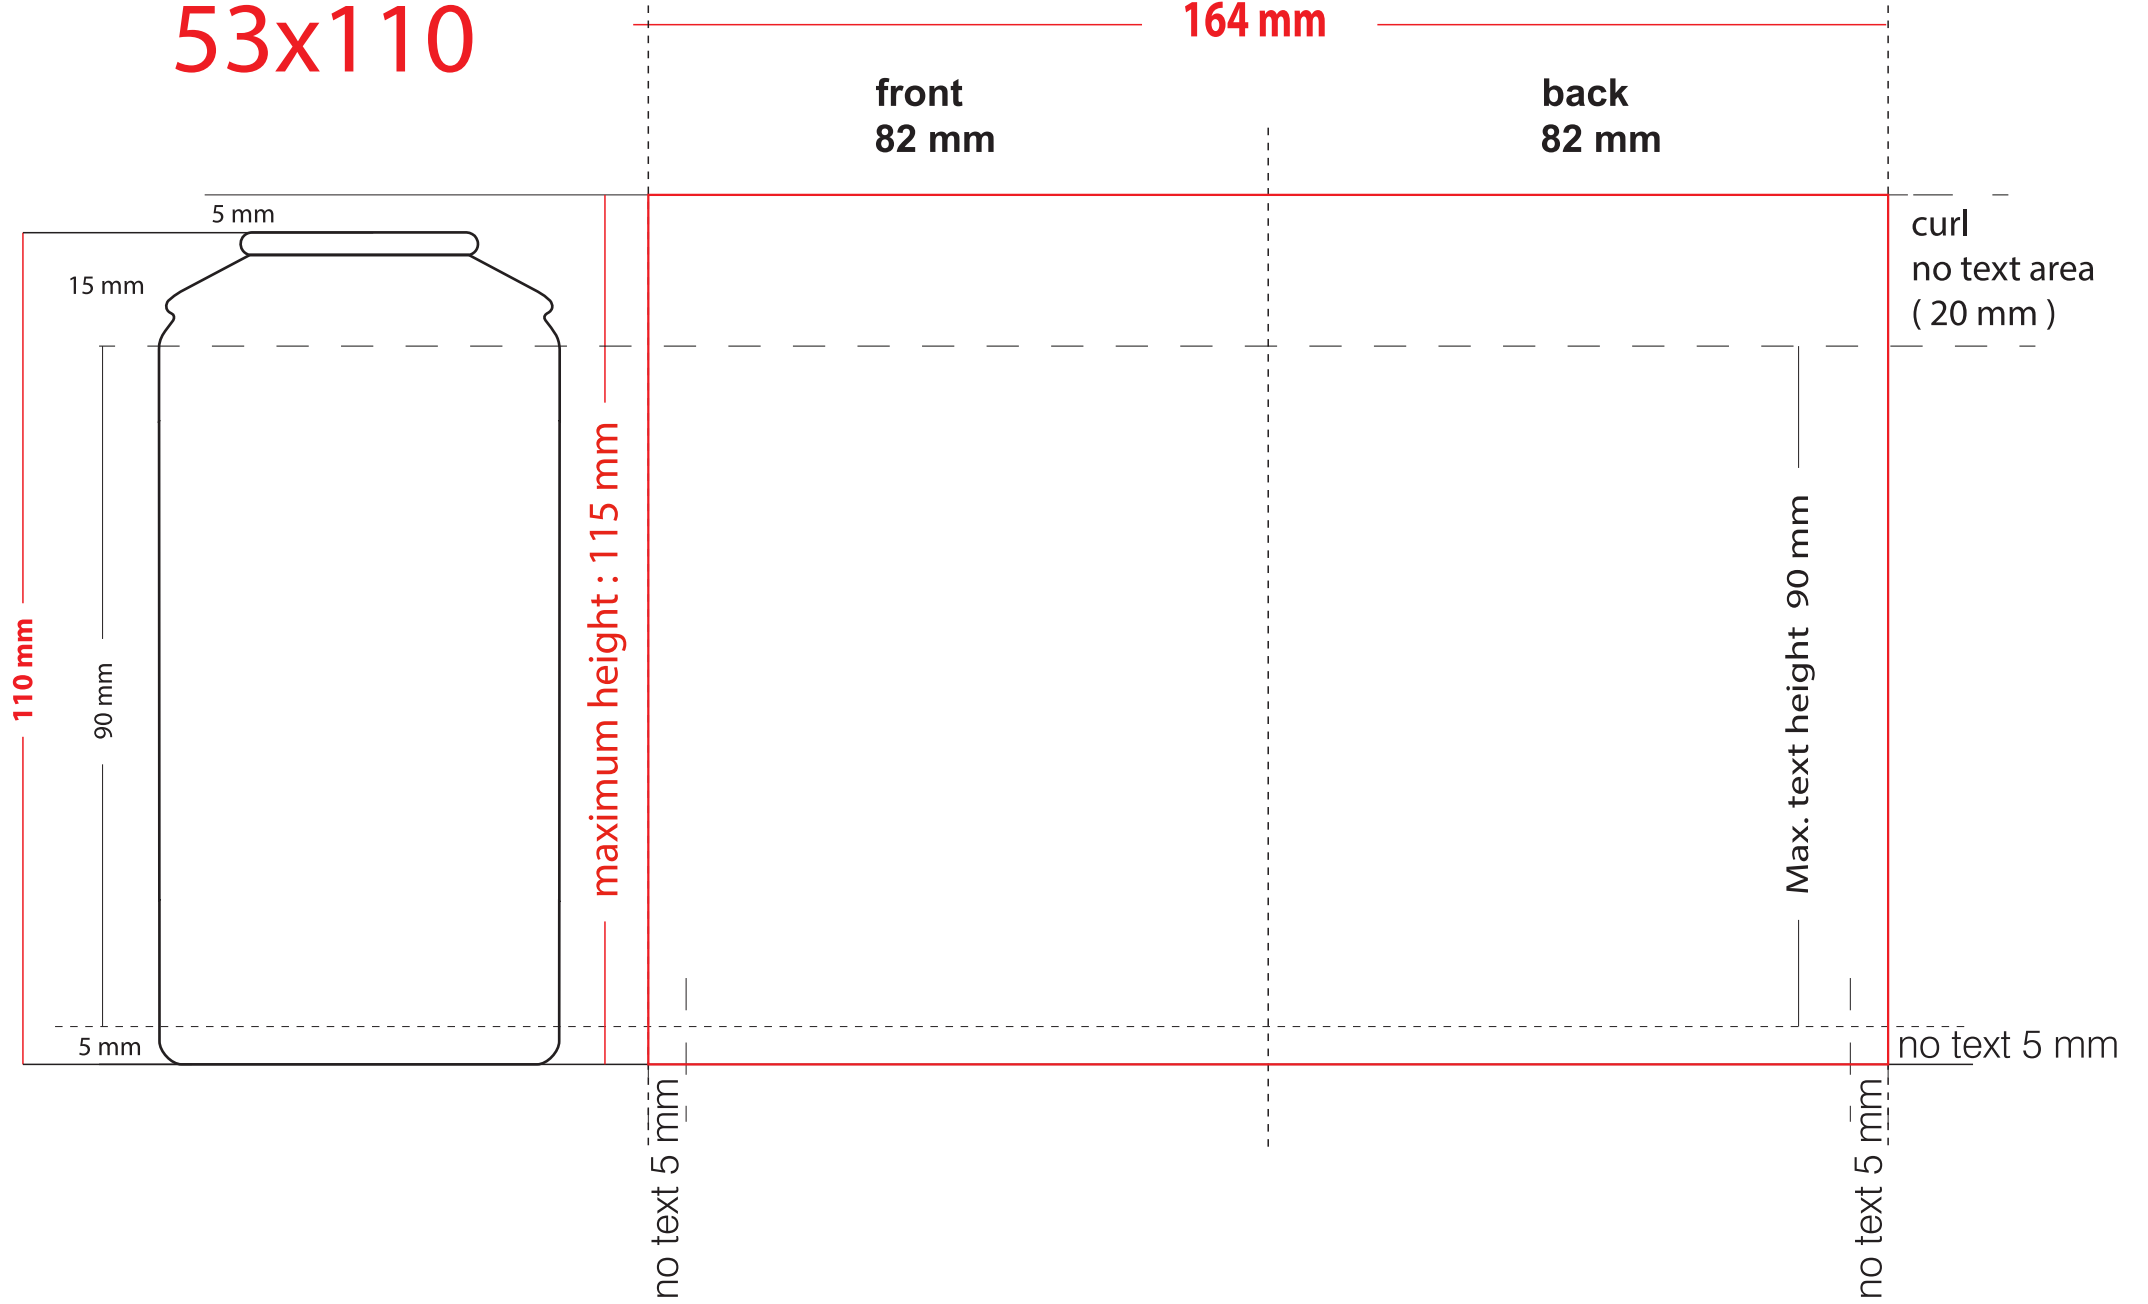

53x110

Ambalaj ve Kimya San. ve Tic. Ltd. Şti. www.kontaluminum.com.tr

Tarih / Date : 00/00/20....

RENK SEÇİMİ / COLOURS SELECTION

Tüp Ebadı / Can Size:

53 x 110

Ürün Kodu:

KP45V00000-0

Mamul Kodu/ Artikel No : **000000-0**

1	PANTONE
2	
3	
4	
5	
6	
7	
8	
9	

Alt Zemin / Lower Base

Beyaz Zemin / White Base Coat ☐

Metal Zemin / Metallic Base ☐

Gold Zemin / Metallic Gold Base ☐

Simli Zemin / Pearly Base Coat ☐

Diğer / Others ☐

Ürün / Product

Deodorant / Deodorant ☐

Saç Bakım / Hair Care Product ☐

Diğer / Others ☐

Dış Vernik / Outer Varnishing

Mat / Matte ☐

Yarı Mat / Semi Matte ☐

Parlak / Glossy ☐

İnci simli / Pearly ☐

Yumuşak His / Soft Touch ☐

Üretim için Referans / Reference For Production

Pan Renkleri / Pantone Colors ☐

Numune Kutu / Sample Can ☐

Diğer / Others ☐

ONAYLAYAN / APPROVED BY

Signature area for approval.

- Bu baskı örneği renkler için rehber değildir. Renkler için Pantone Kataloğu veya numune kutu referans alınacaktır.
- This copy is not a color guide. Your sample can or Pantone codes or, if indicated, some other reference with your approval, will be our reference for the production.
- Bu onay ile tasarım doğruluğunu ve baskıya geçilebileceğini kabul etmekteyiz.
- With your approval, you confirm the authenticity of the design and coherence for printing.
- Sizin teyidiniz ile bu tasarımın sizin firmanıza ait olduğunu ve ticari amaçlarla kullanmak için izniniz olduğunu onaylıyorsunuz.
- Preparation of drawings and graphic by Kont Alüminyum does not entail any responsibility for violation of the laws concerning breaches of copyrights, patents, registered models, csymbols, or the rights of any third parties.

Artwork

Yeni Baskı / New Print ☐

Mevcut Baskı / Existing Print ☐

Revize Baskı / Modified Print ☐