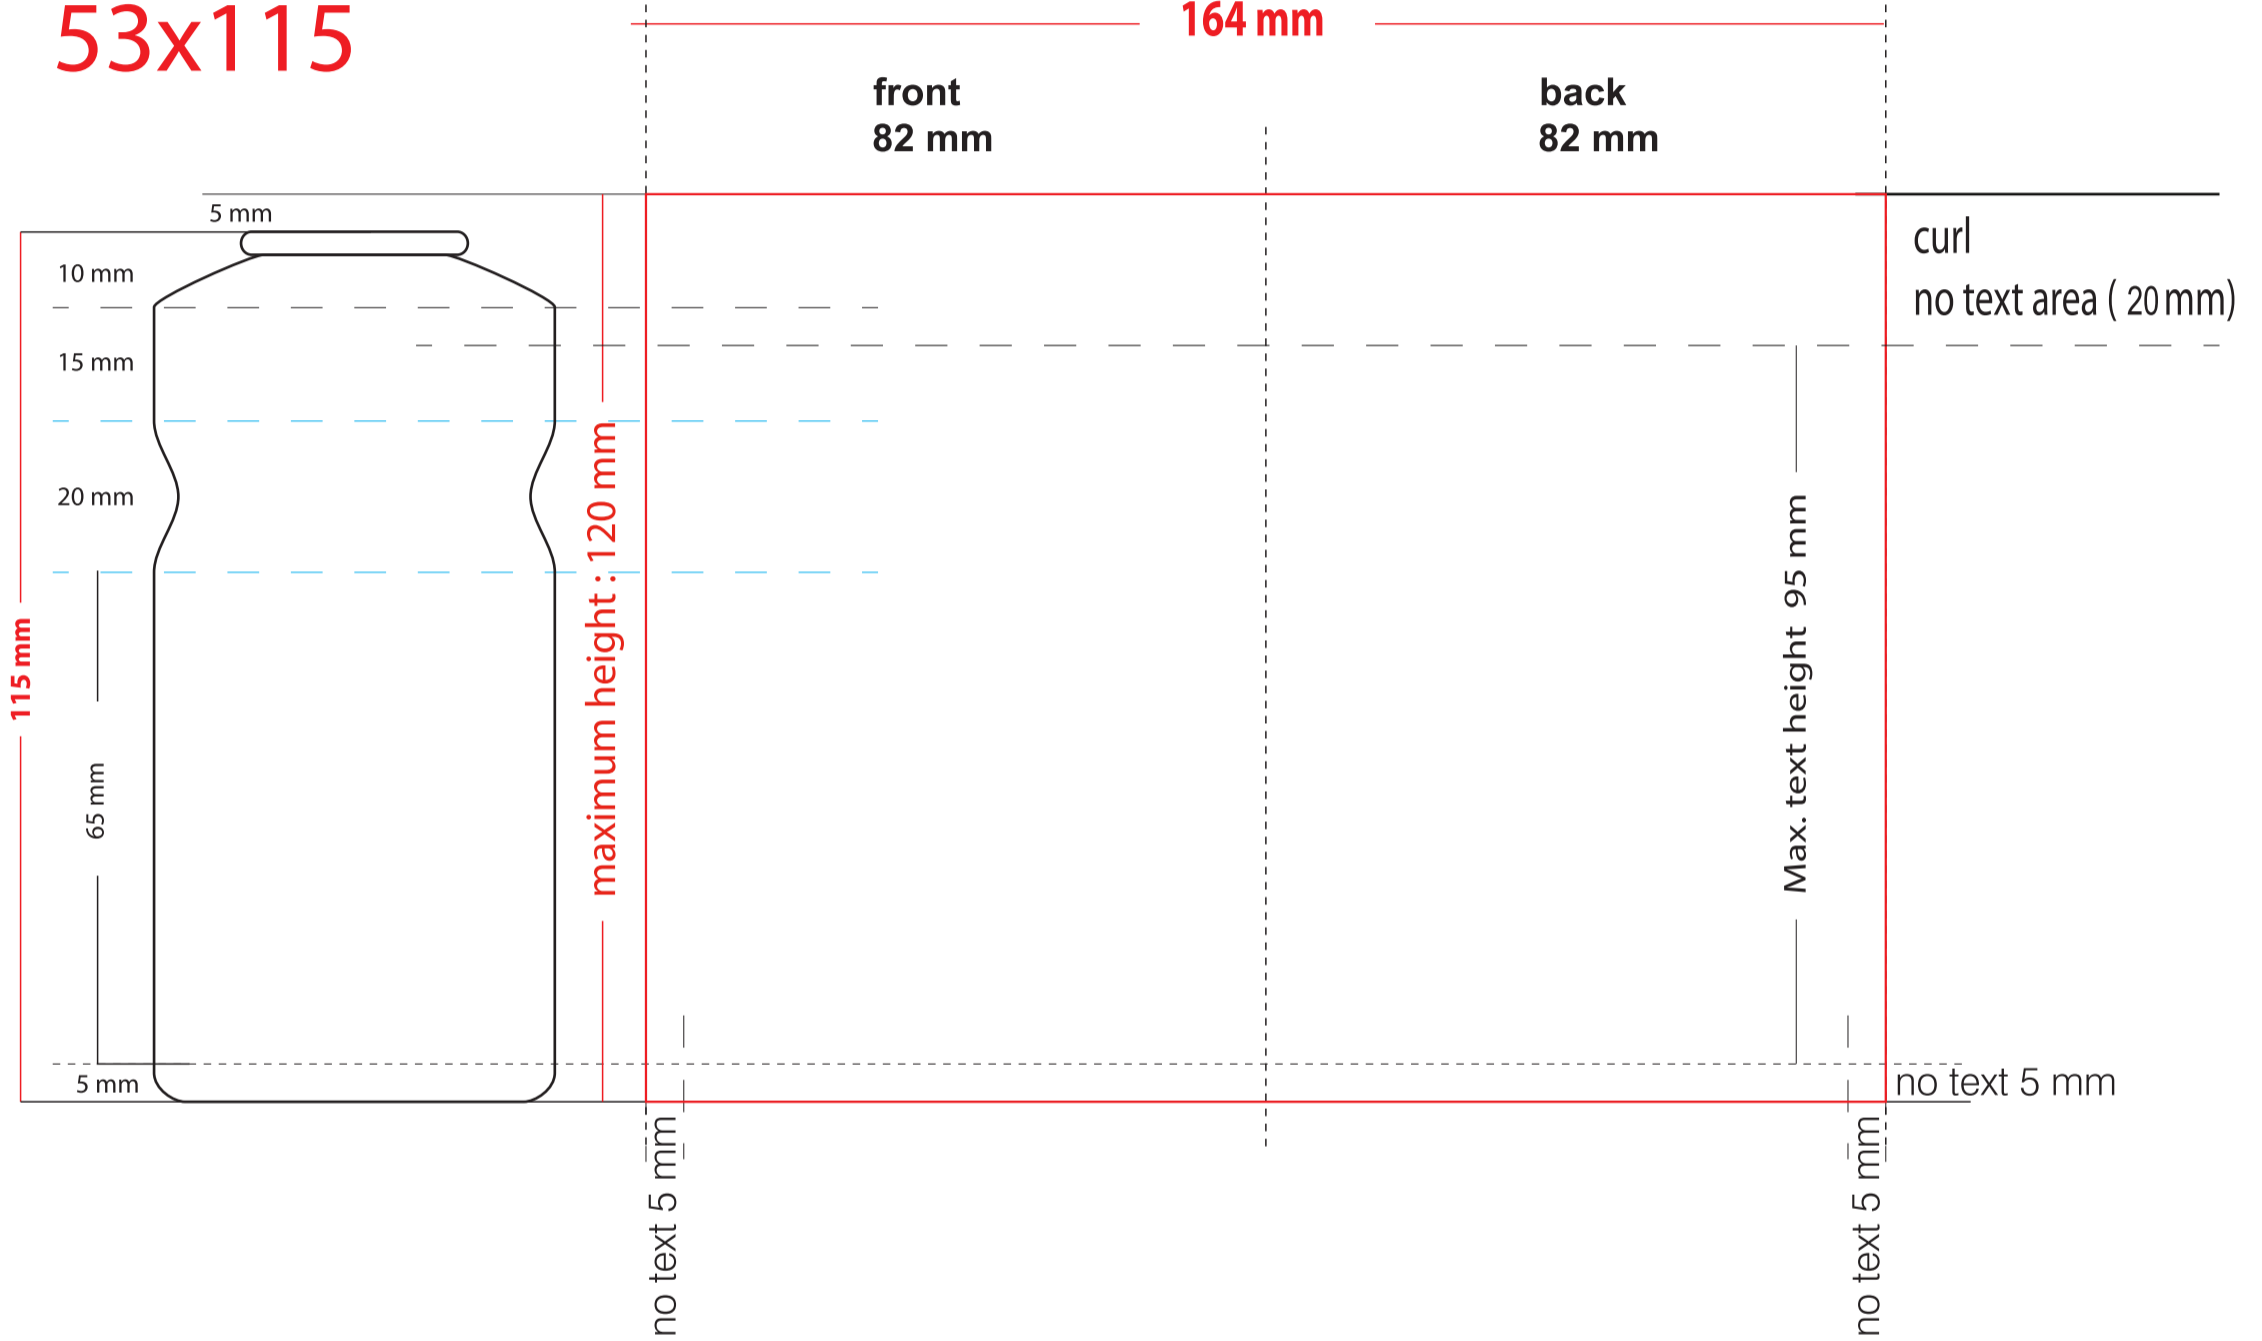

# 53x115

Ambalaj ve Kimya San. ve Tic. Ltd. Şti. www.kontaluminum.com.tr

Tarih / Date : 00/00/20....

RENK SEÇİMİ / COLOURS SELECTION

Tüp Ebadı / Can Size: **53 x 115**

Ürün Kodu: **KP45V00000-0**

Mamul Kodu/ Artikel No : **000000-0**