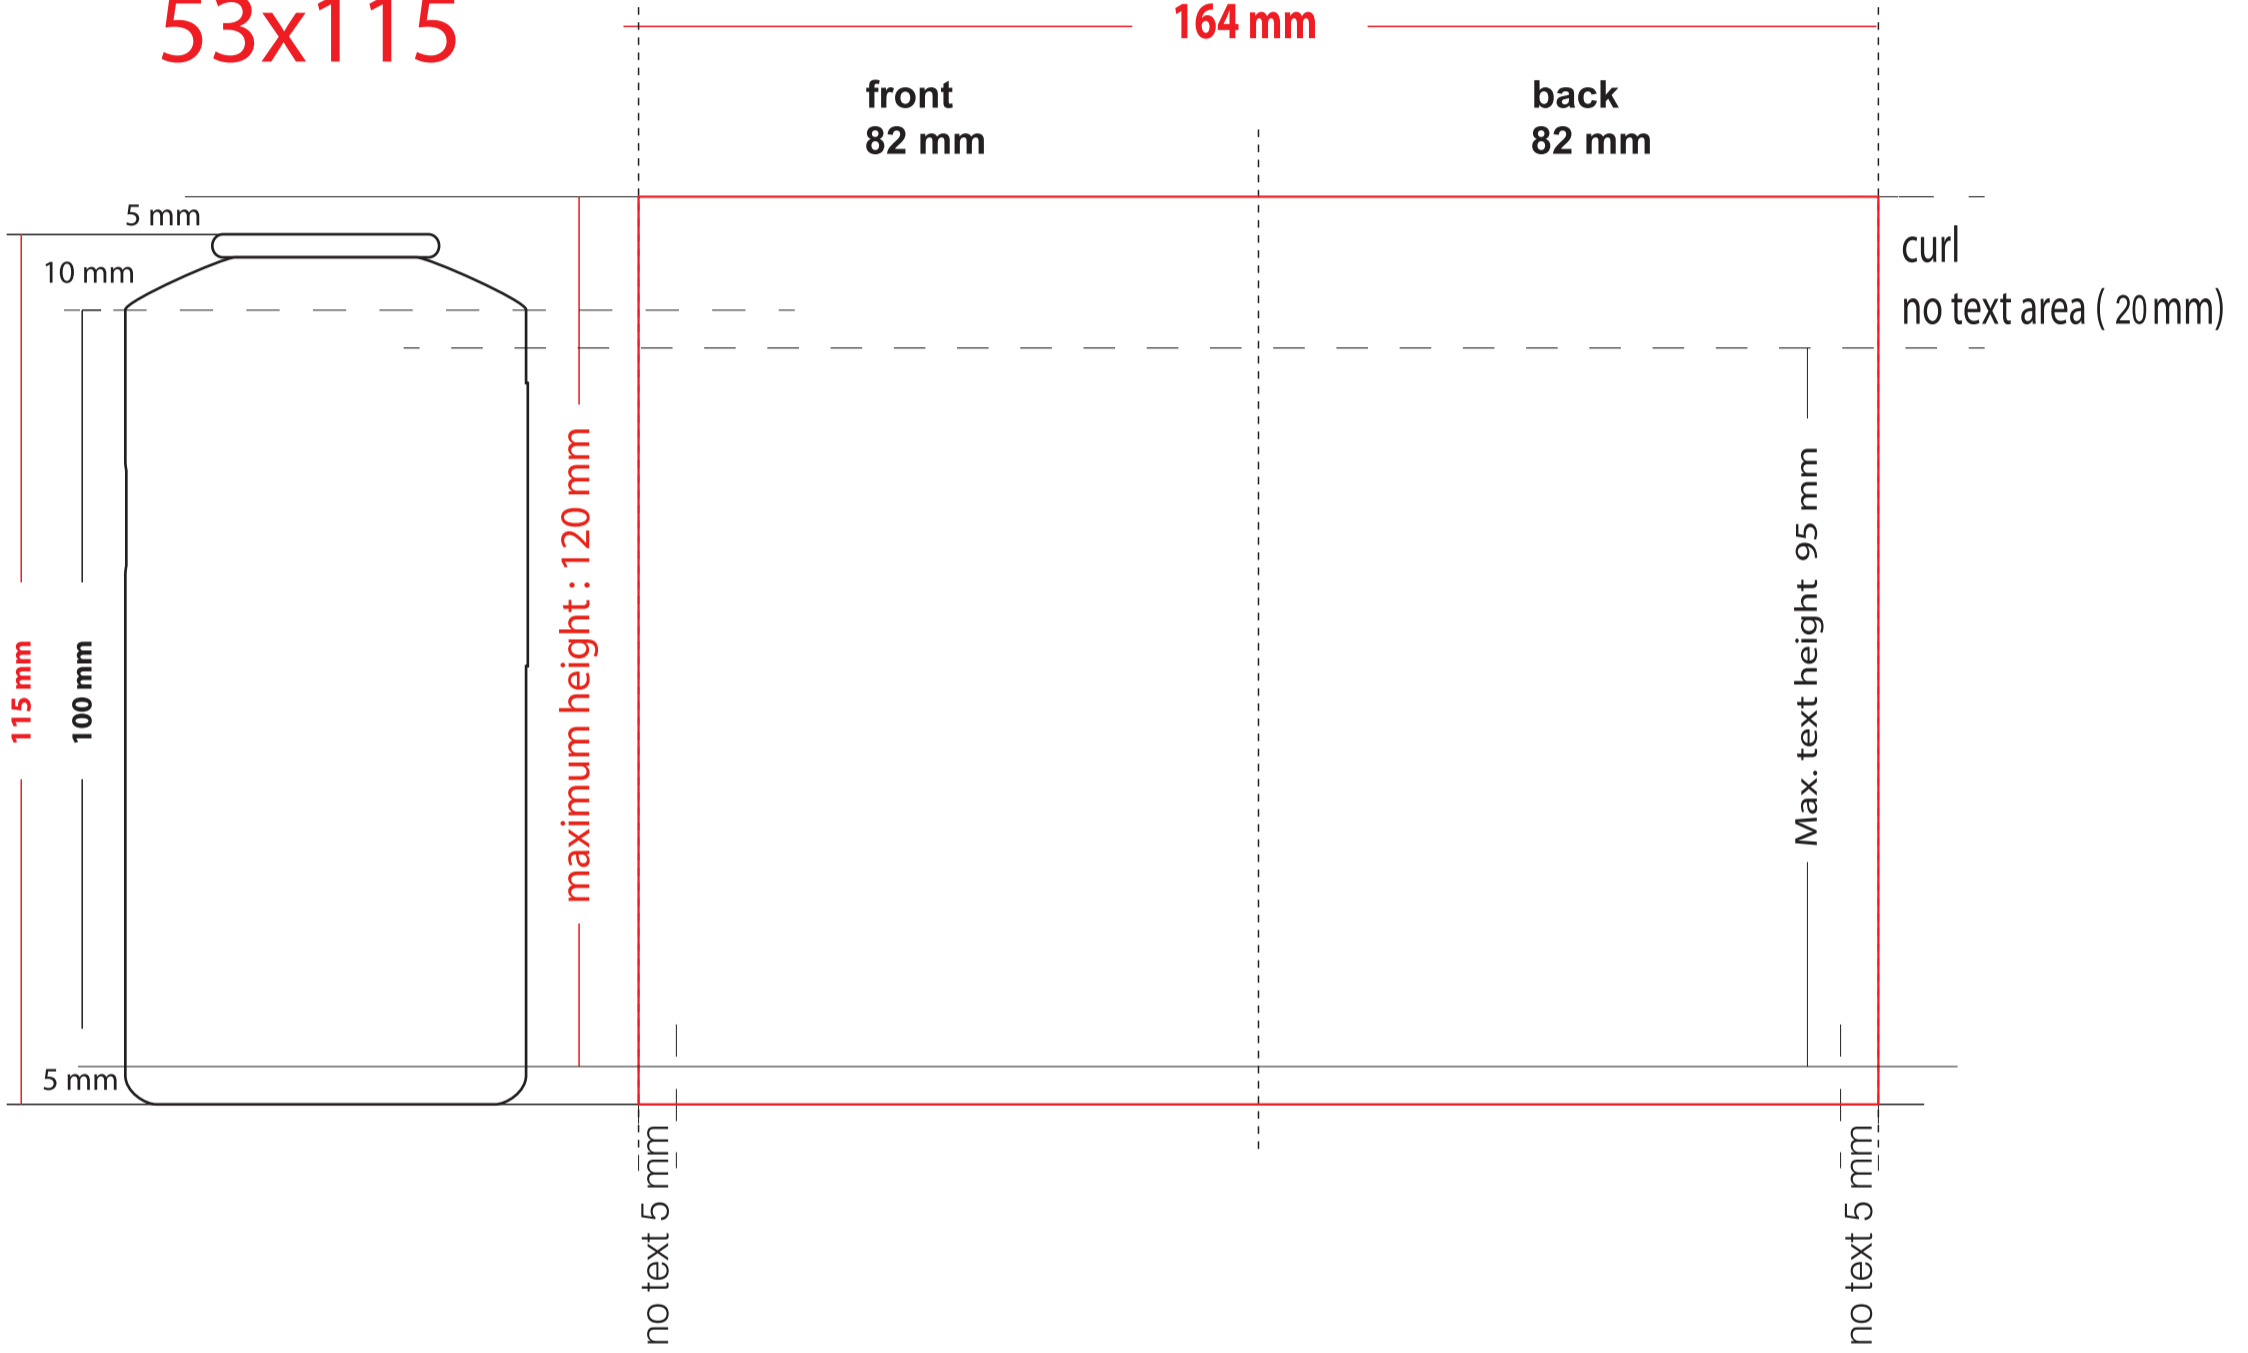

53x115

Ambalaj ve Kimya San. ve Tic. Ltd. Şti. www.kontaluminum.com.tr

Tarih / Date : 00/00/20....

RENK SEÇİMİ / COLOURS SELECTION

Tüp Ebadı / Can Size:

53 x 115

Ürün Kodu:

KP45V00000-0