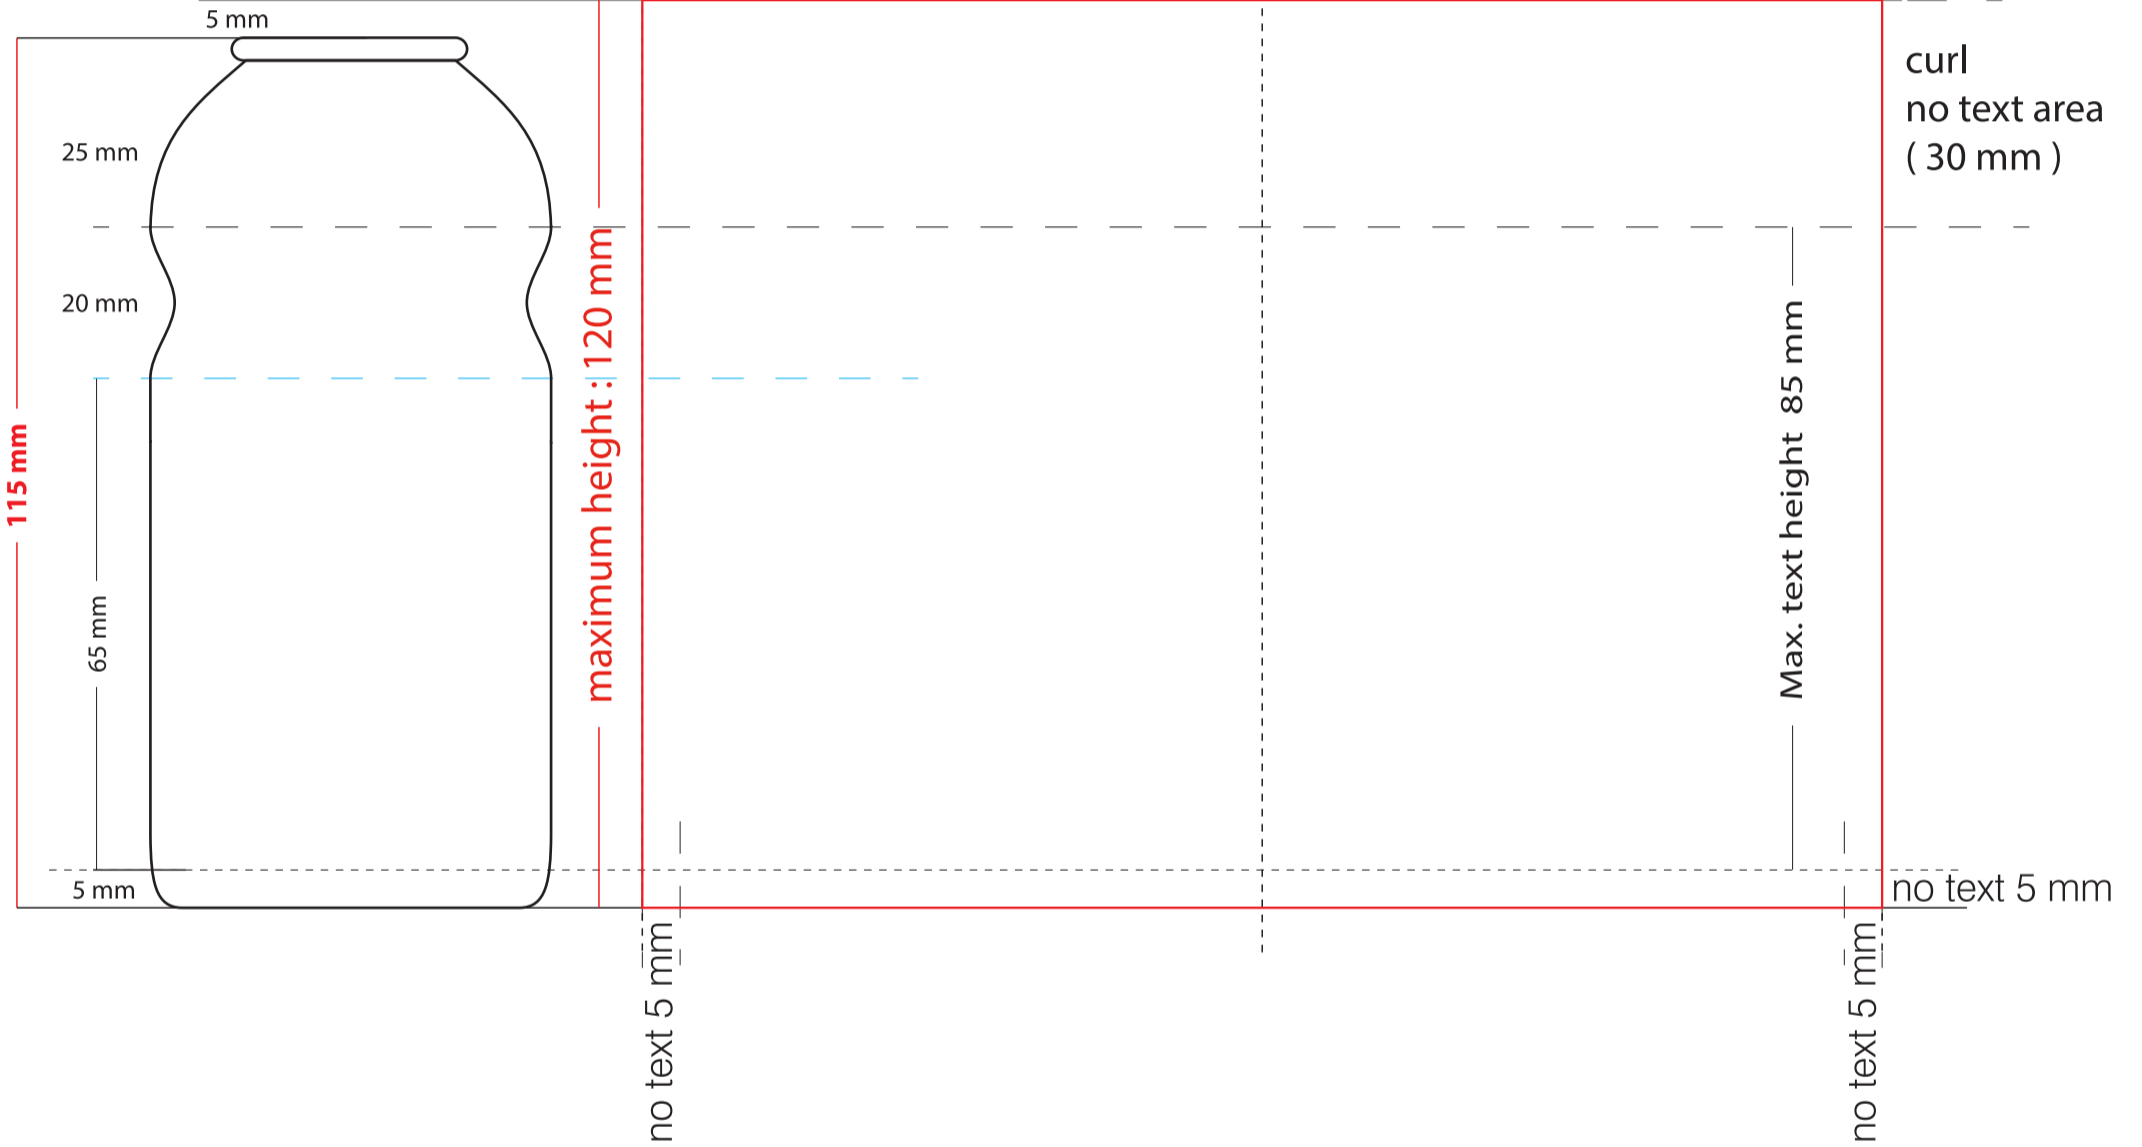

# 53x115

## 164 mm

front  
82 mm

back  
82 mm

Ambalaj ve Kimya San. ve Tic. Ltd. Şti. www.kontaluminum.com.tr Tarih / Date : 00/00/20....

RENK SEÇİMİ / COLOURS SELECTION

Tüp Ebadı / Can Size: **53 x 115** Ürün Kodu: **KP45V00000-0** Mamul Kodu/ Artikel No : **000000-0**