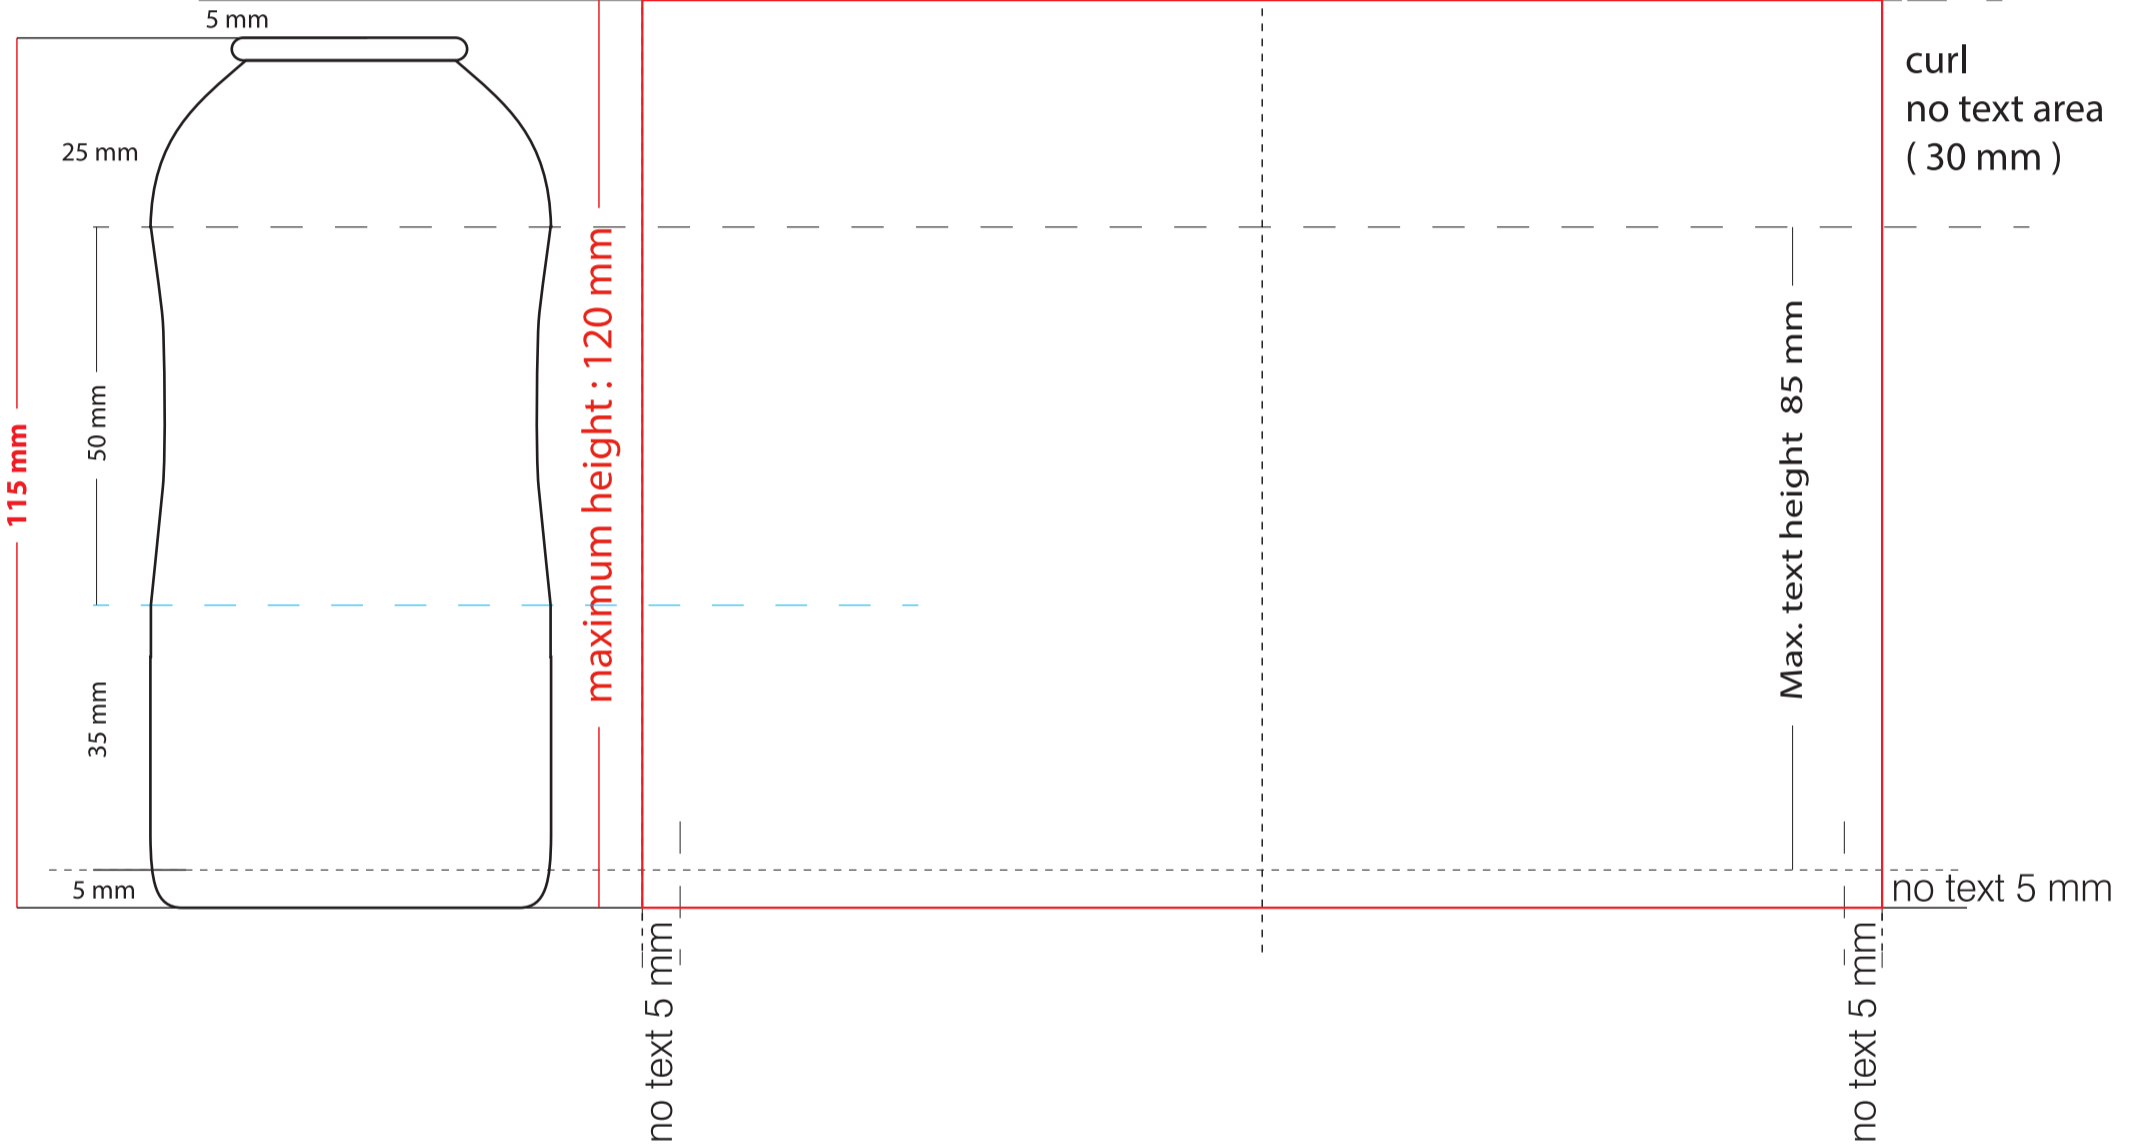

53x115

164 mm

front
82 mm

back
82 mm

Ambalaj ve Kimya San. ve Tic. Ltd. Şti. www.kontaluminium.com.tr

Tarih / Date : 00/00/20...

RENK SEÇİMİ / COLOURS SELECTION

Tüp Ebadı / Can Size: