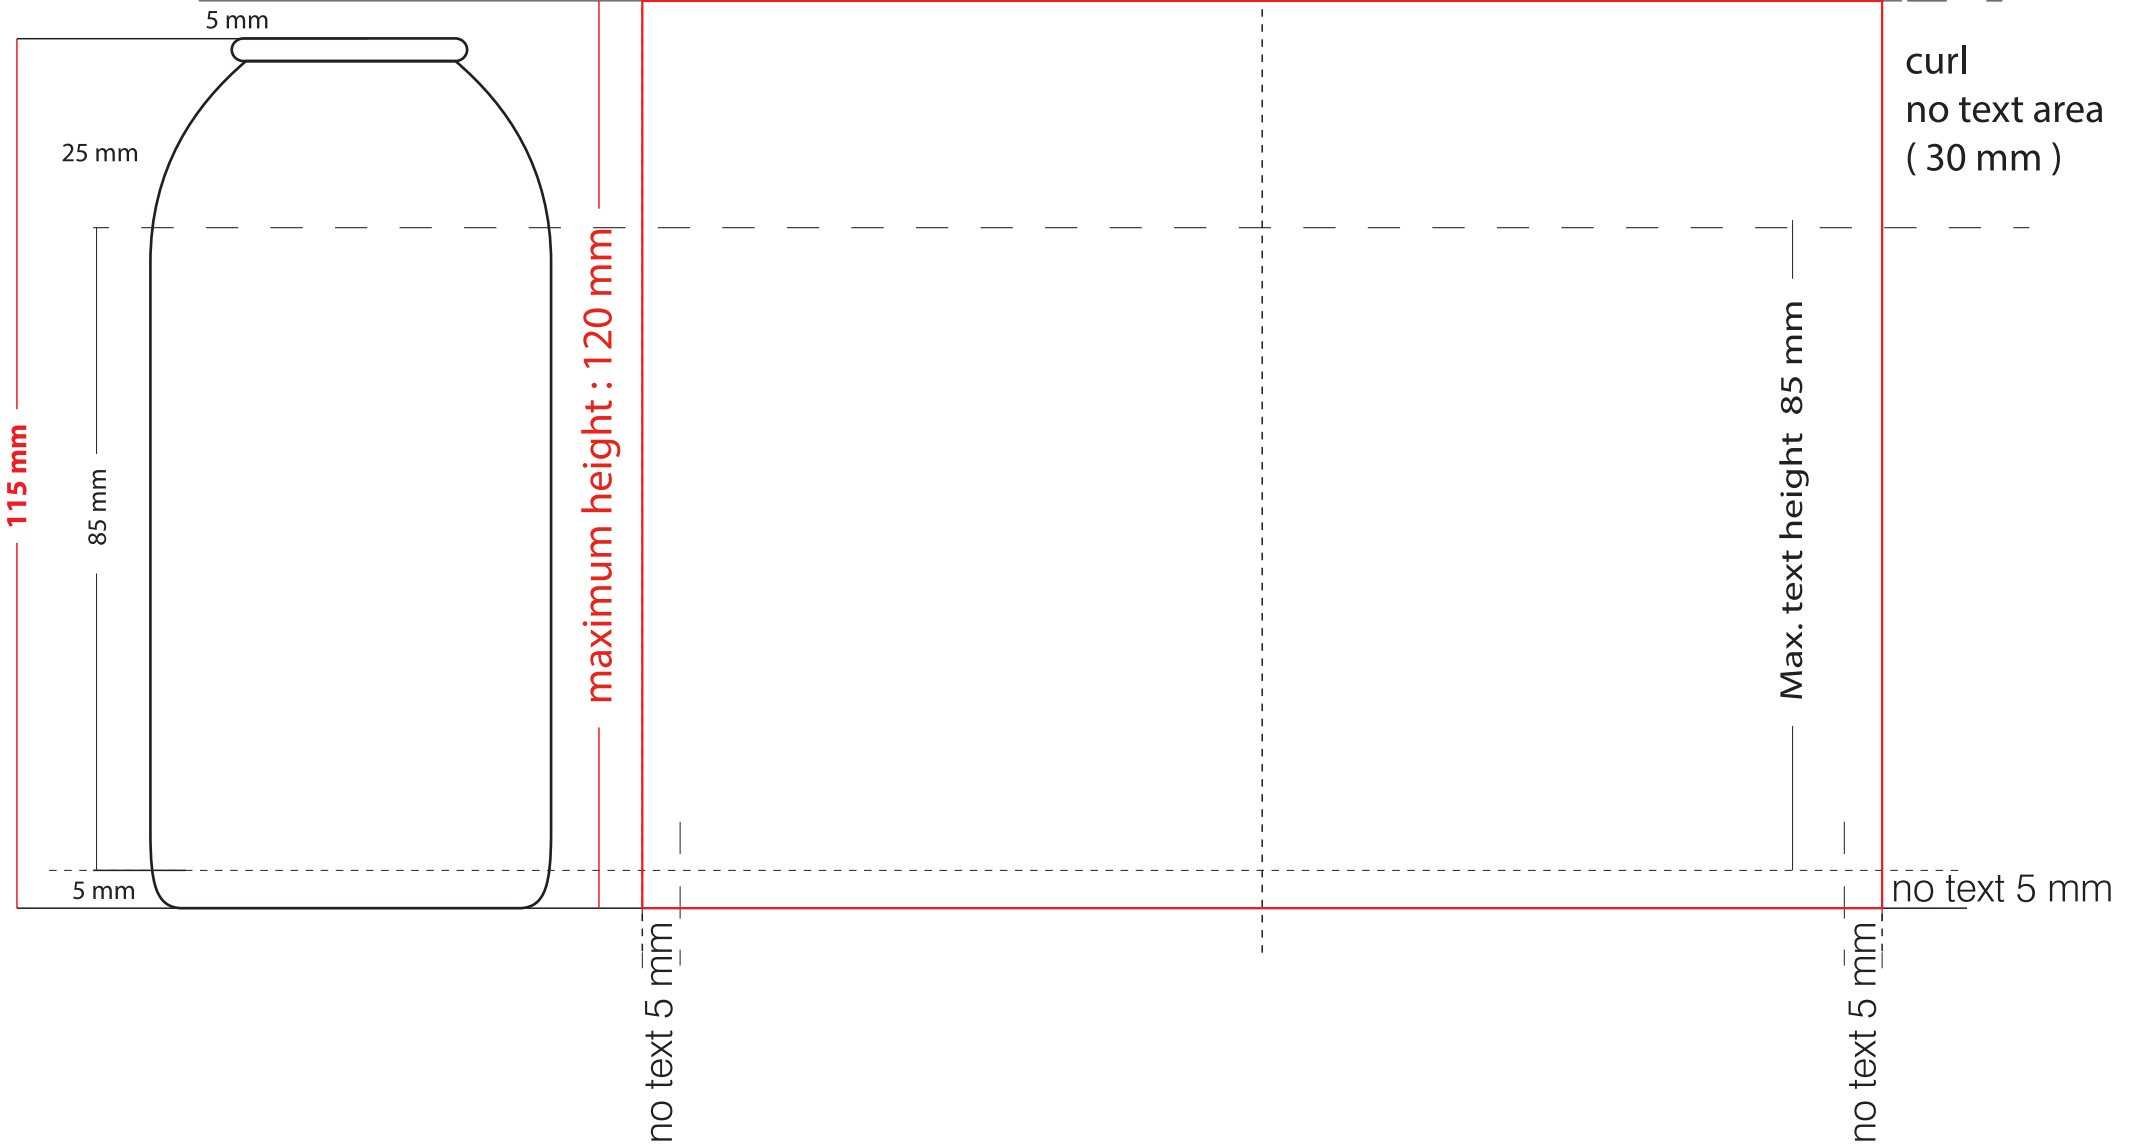

# 53x115

## 164 mm

front  
82 mm

back  
82 mm

Ambalaj ve Kimya San. ve Tic. Ltd. Şti. www.kontaluminum.com.tr

Tarih / Date : 00/00/20....

RENK SEÇİMİ / COLOURS SELECTION

Tüp Ebadı / Can Size: **53 x 115**

Ürün Kodu: **KP45V00000-0**