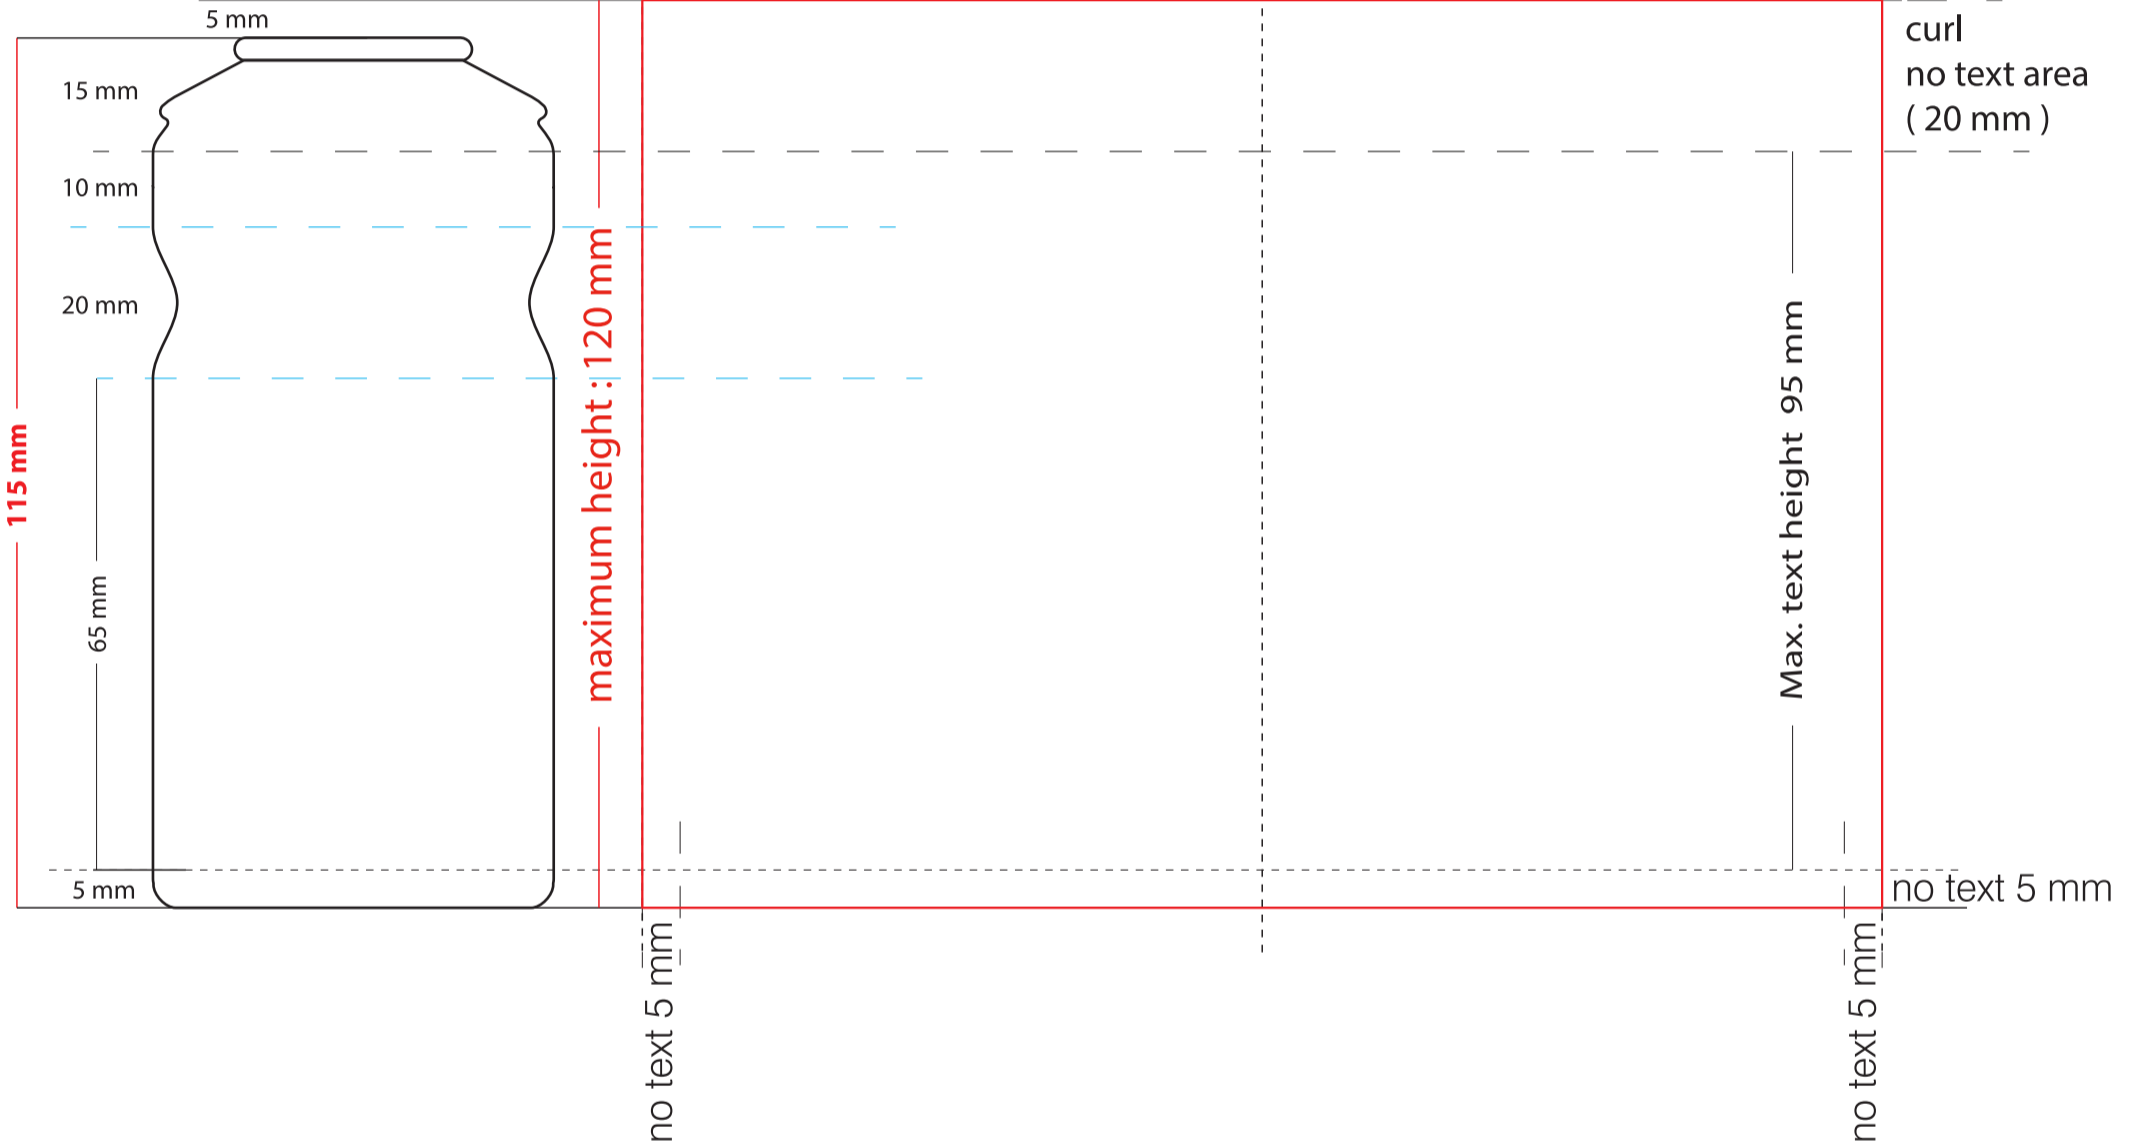

53x115

164 mm

front
82 mm

back
82 mm

Ambalaj ve Kimya San. ve Tic. Ltd. Şti. www.kontaluminium.com.tr Tarih / Date : 00/00/20....

RENK SEÇİMİ / COLOURS SELECTION

Tüp Ebadı / Can Size: **53 x 115** Ürün Kodu: **KP45V00000-0** Mamul Kodu/ Artikel No : **000000-0**