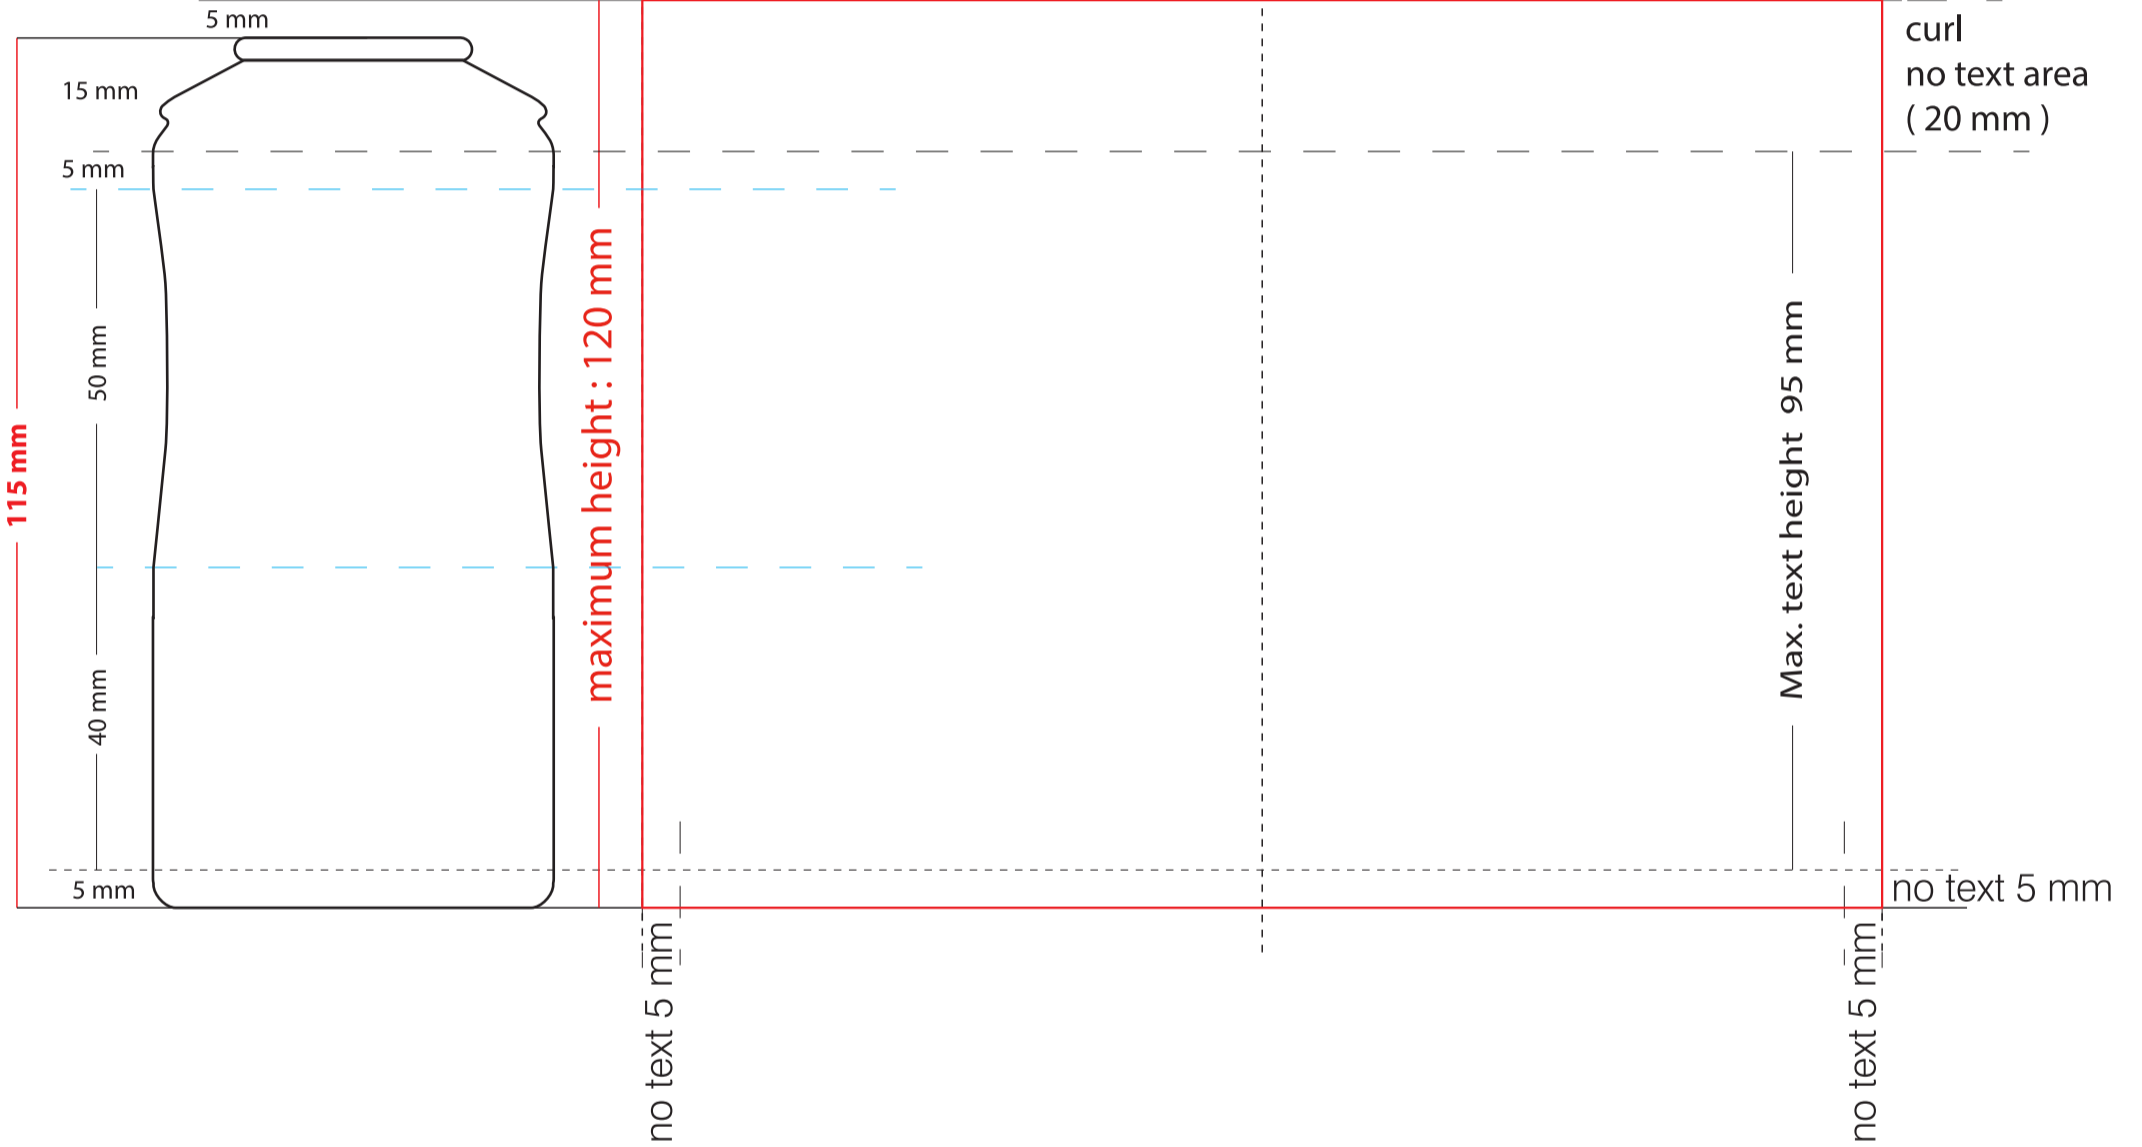

53x115

164 mm

front
82 mm

back
82 mm

Ambalaj ve Kimya San. ve Tic. Ltd. Şti. www.kontaluminum.com.tr

Tarih / Date : 00/00/20....

RENK SEÇİMİ / COLOURS SELECTION

Tüp Ebadı / Can Size: **53 x 115**