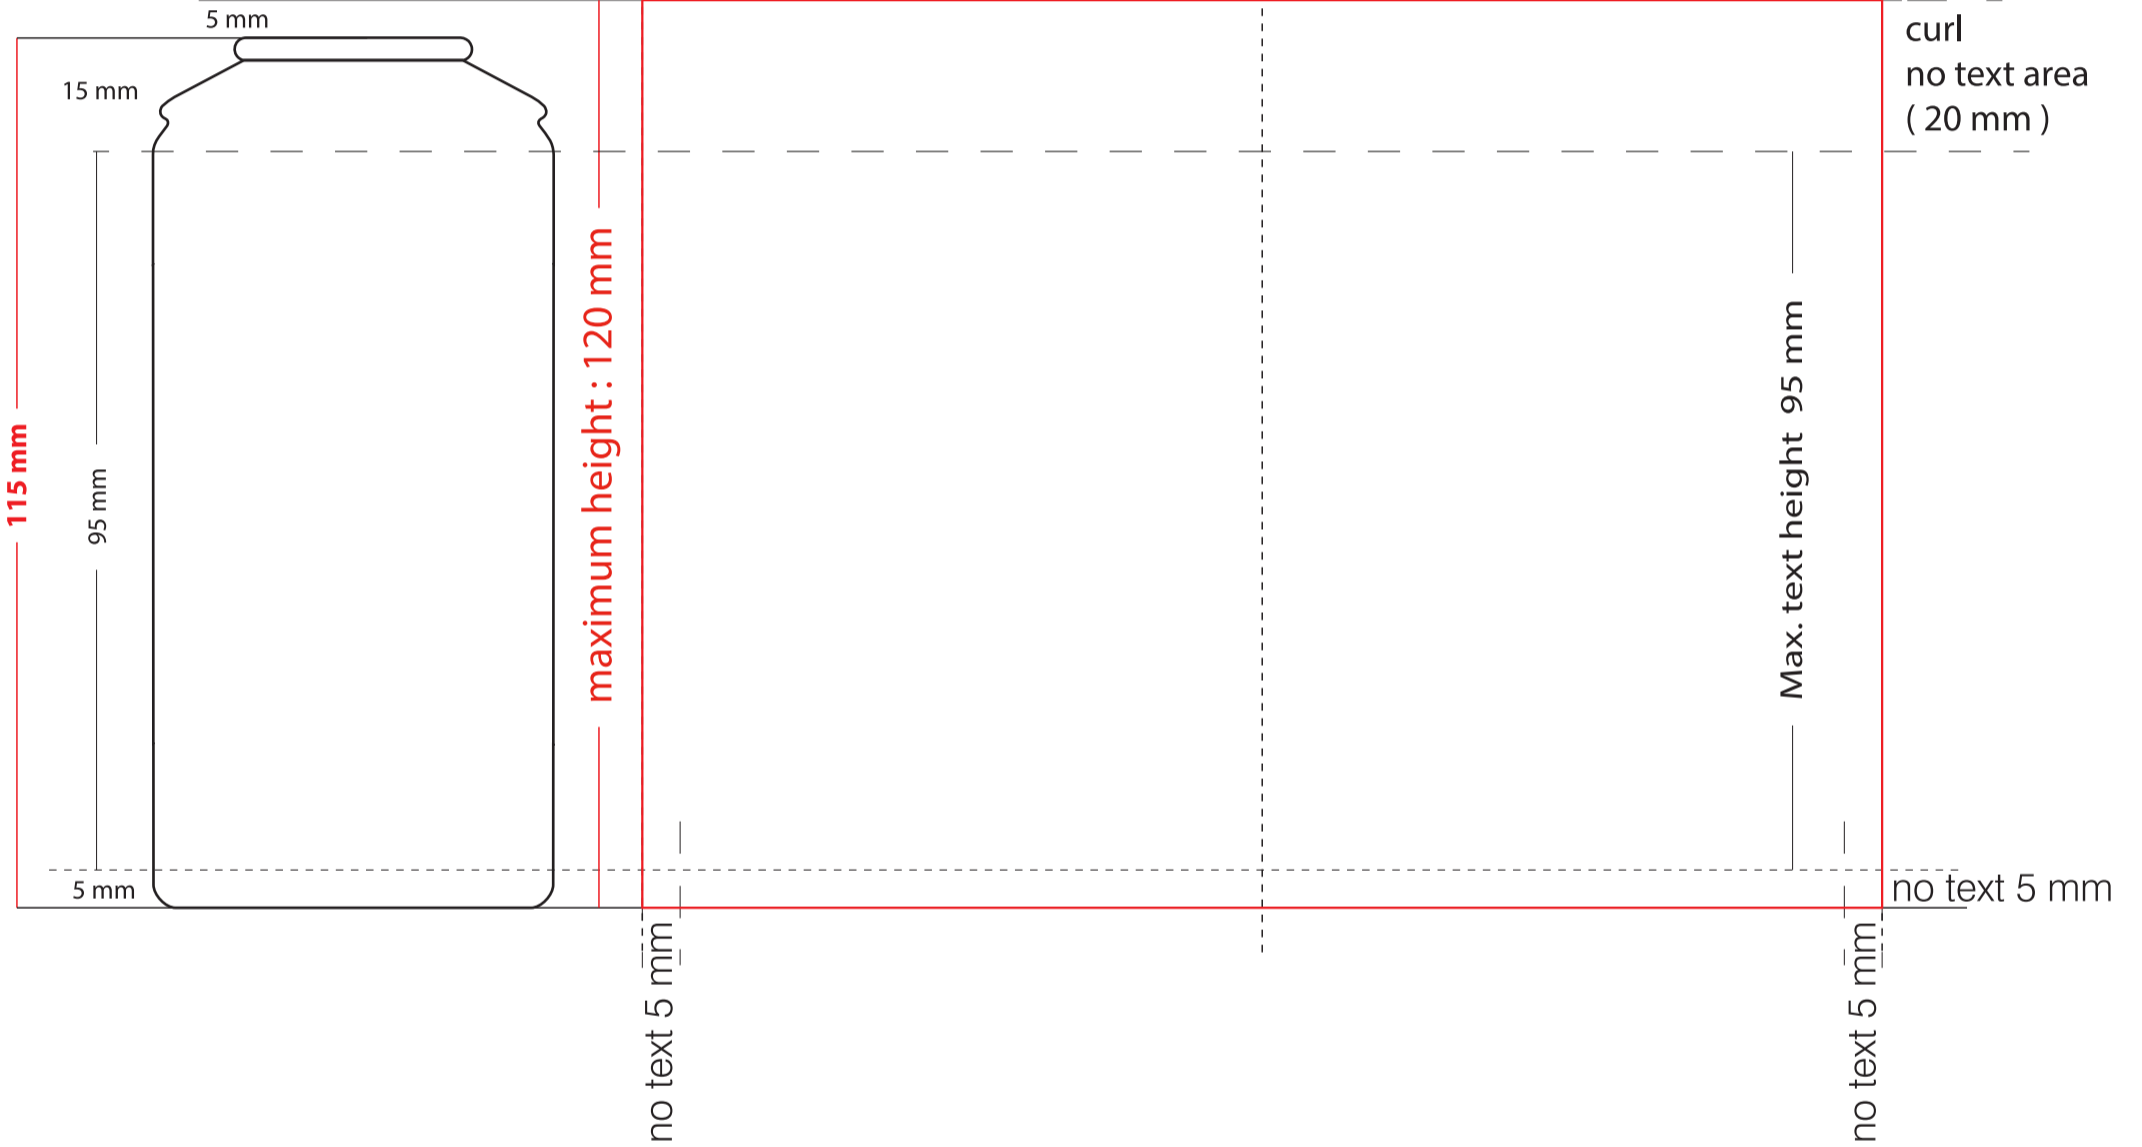

53x115

164 mm

front
82 mm

back
82 mm

Ambalaj ve Kimya San. ve Tic. Ltd. Şti. www.kontaluminium.com.tr

Tarih / Date : 00/00/20....

RENK SEÇİMİ / COLOURS SELECTION

Tüp Ebadı / Can Size: **53 x 115**