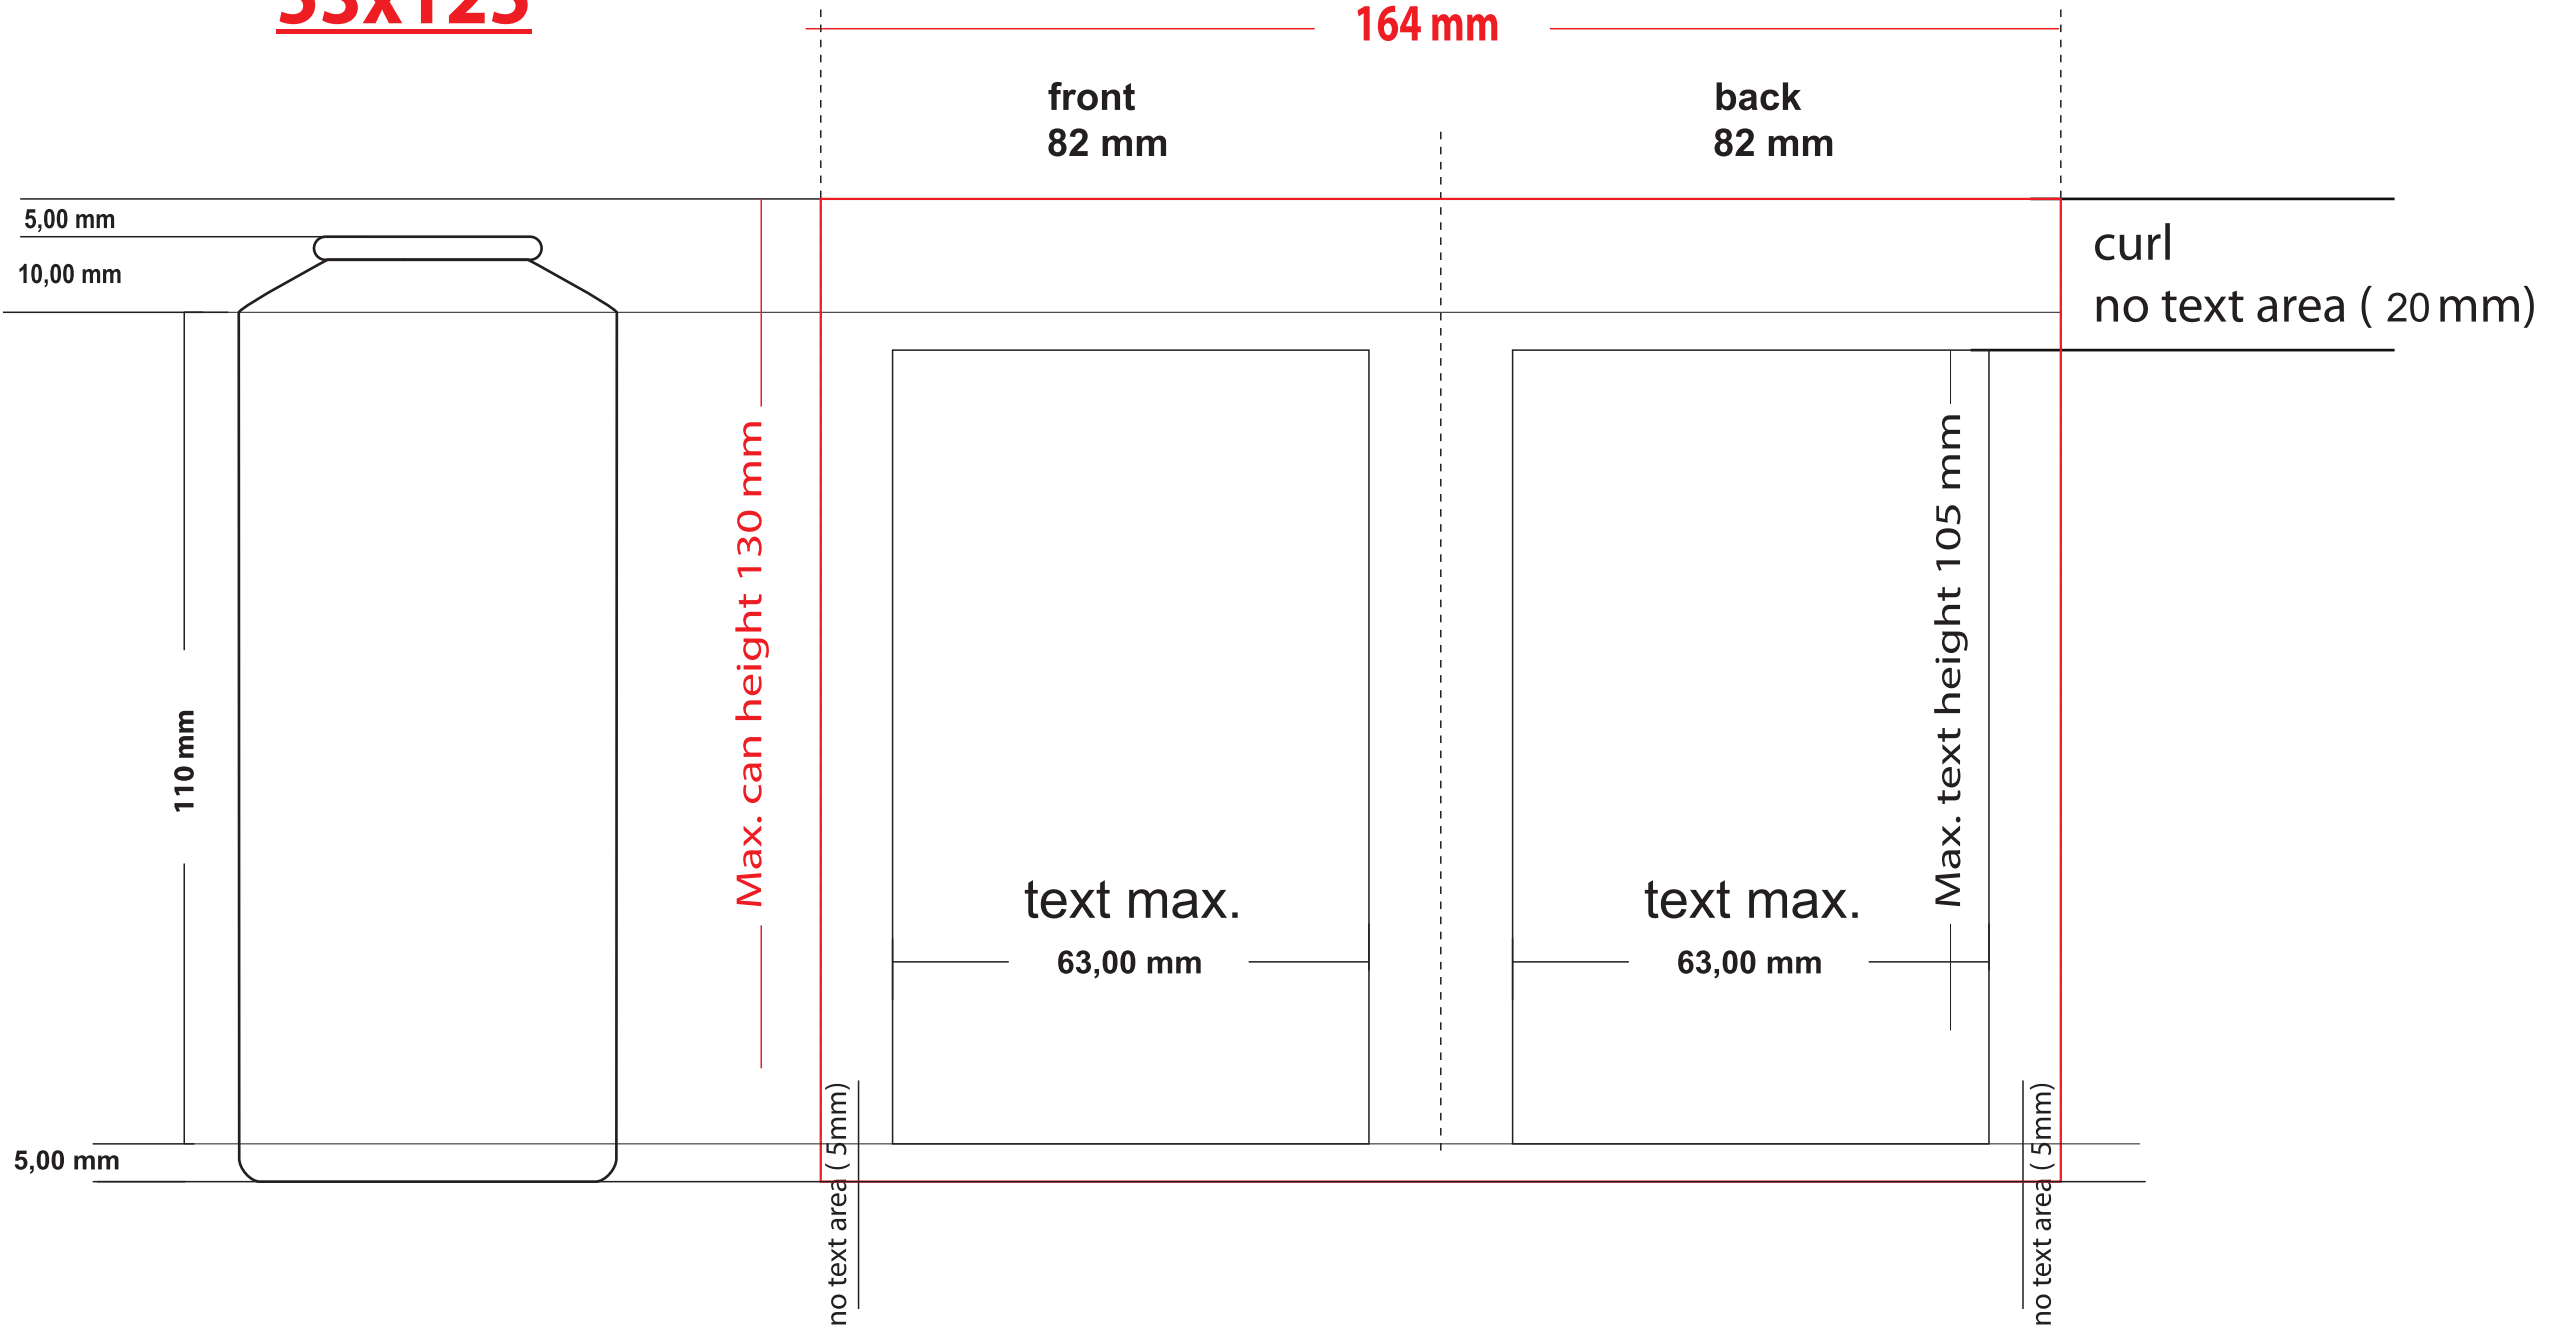

53x125

KONT ALÜMİNYUM

Ambalaj ve Kimya San. ve Tic. Ltd. Şti.
www.kontaluminium.com.tr

RENK SEÇİMİ / COLOURS SELECTION

1	PANTONE
2	
3	
4	
5	
6	
7	
8	
9	

Tüp Ebadı / Can Size: **53 x 125** Tarih / Date : **00/00/20...**