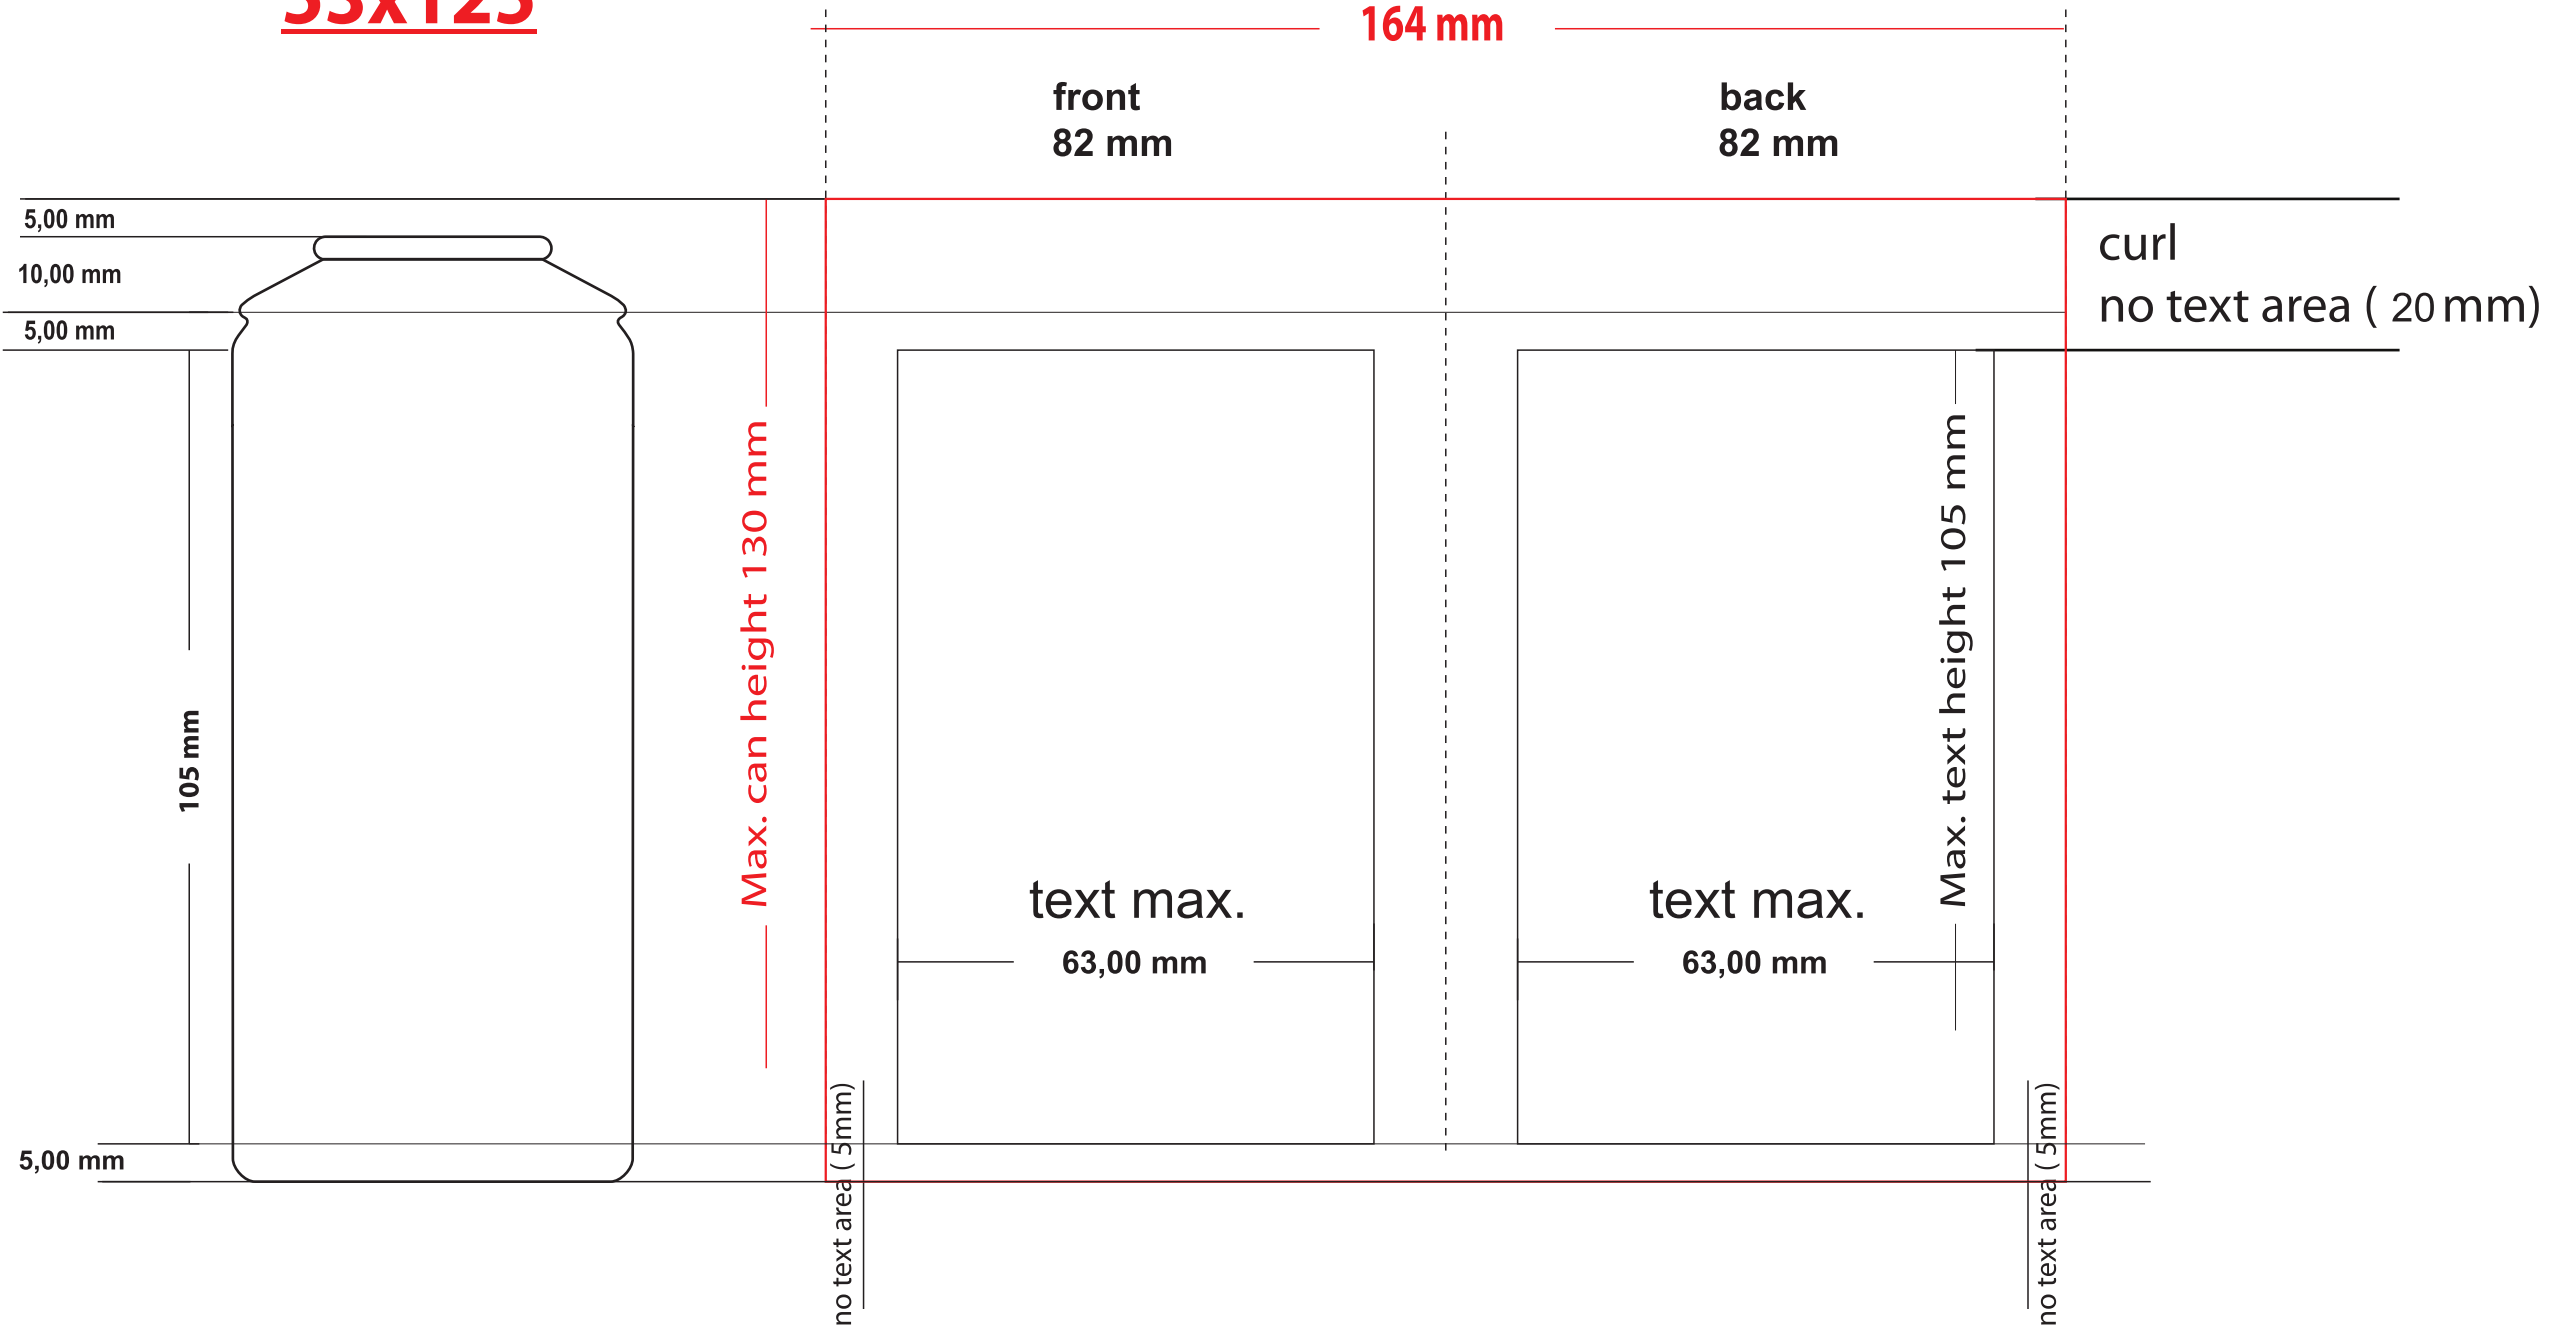

53x125

KONT ALÜMİNYUM

Ambalaj ve Kimya San. ve Tic. Ltd. Şti.
www.kontaluminium.com.tr

RENK SEÇİMİ / COLOURS SELECTION

1	PANTONE
2	
3	
4	
5	
6	
7	
8	
9	

Tüp Ebadı / Can Size: **53 x 125** Tarih / Date : **00/00/20...**

BU BASKI ÖRNEĞİ RENKLER İÇİN REHBER DEĞİLDİR. RENKLER İÇİN PANTONE KATALOĞU VEYA NUMUNE KUTU REFERANS ALINACAKTIR.
THE COPY IS NOT A COLOR GUIDE THIS COPY IS ONLY ORIENTATIVE FOR COLORS. YOUR SAMPLE CAN OR PANTONE COLORS WILL BE OUR REFERENCE FOR THE PRODUCTION
SİZİN TEYİDİNİZ İLE BU TASARIMIN SİZİN FİRMANIZA AİT OLDUĞUNU VE TİCARİ AMAÇLARLA KULLANMAK İÇİN İZİNİNİZ OLDUĞUNU ONAYLIYORSUNUZ.
BY YOUR APPROVAL YOU CONFIRM THAT THIS DESIGN BELONGS TO YOUR COMPANY AND YOU ARE AUTHORIZED TO USE IT FOR COMMERCIAL PURPOSES.
BU ONAY İLE TASARIMIN DOĞRULUĞUNU VE BASKIYA GEÇİLEBİLECEĞİNİ KABUL ETMEKTESİNİZ.
WITH YOUR APPROVAL YOU CONFIRM THAT AUTHENTICITY OF THE DESIGN AND COHERENCE FOR PRINTING.

Gold Yüzey / Metallic Gold Base ☐ Metal Yüzey / Metallic Base ☐ Beyaz Zemin / White Base Coat ☐

Artwork : Yeni Baskı / New Print ☐ Mevcut Baskı / Existing Print ☐ Revize Baskı / Modified Print ☐

Üretim için Referans : Pant Renkleri / Pantone Colors ☐ Numune Kutu / Sample Can ☐ Diğer / Others ☐

Ürün : Deodorant / Deodorant ☐ Saç bakım / Hair care product ☐ Diğer / Others ☐

Dış Vernik : Mat / Matte ☐ Yarı Mat / Semi Matte ☐ Parlak / Glossy ☐ İnci simli / Pearly ☐

ONAYLAYAN / APPROVED BY

Tarih / Date :

Firma / Company :