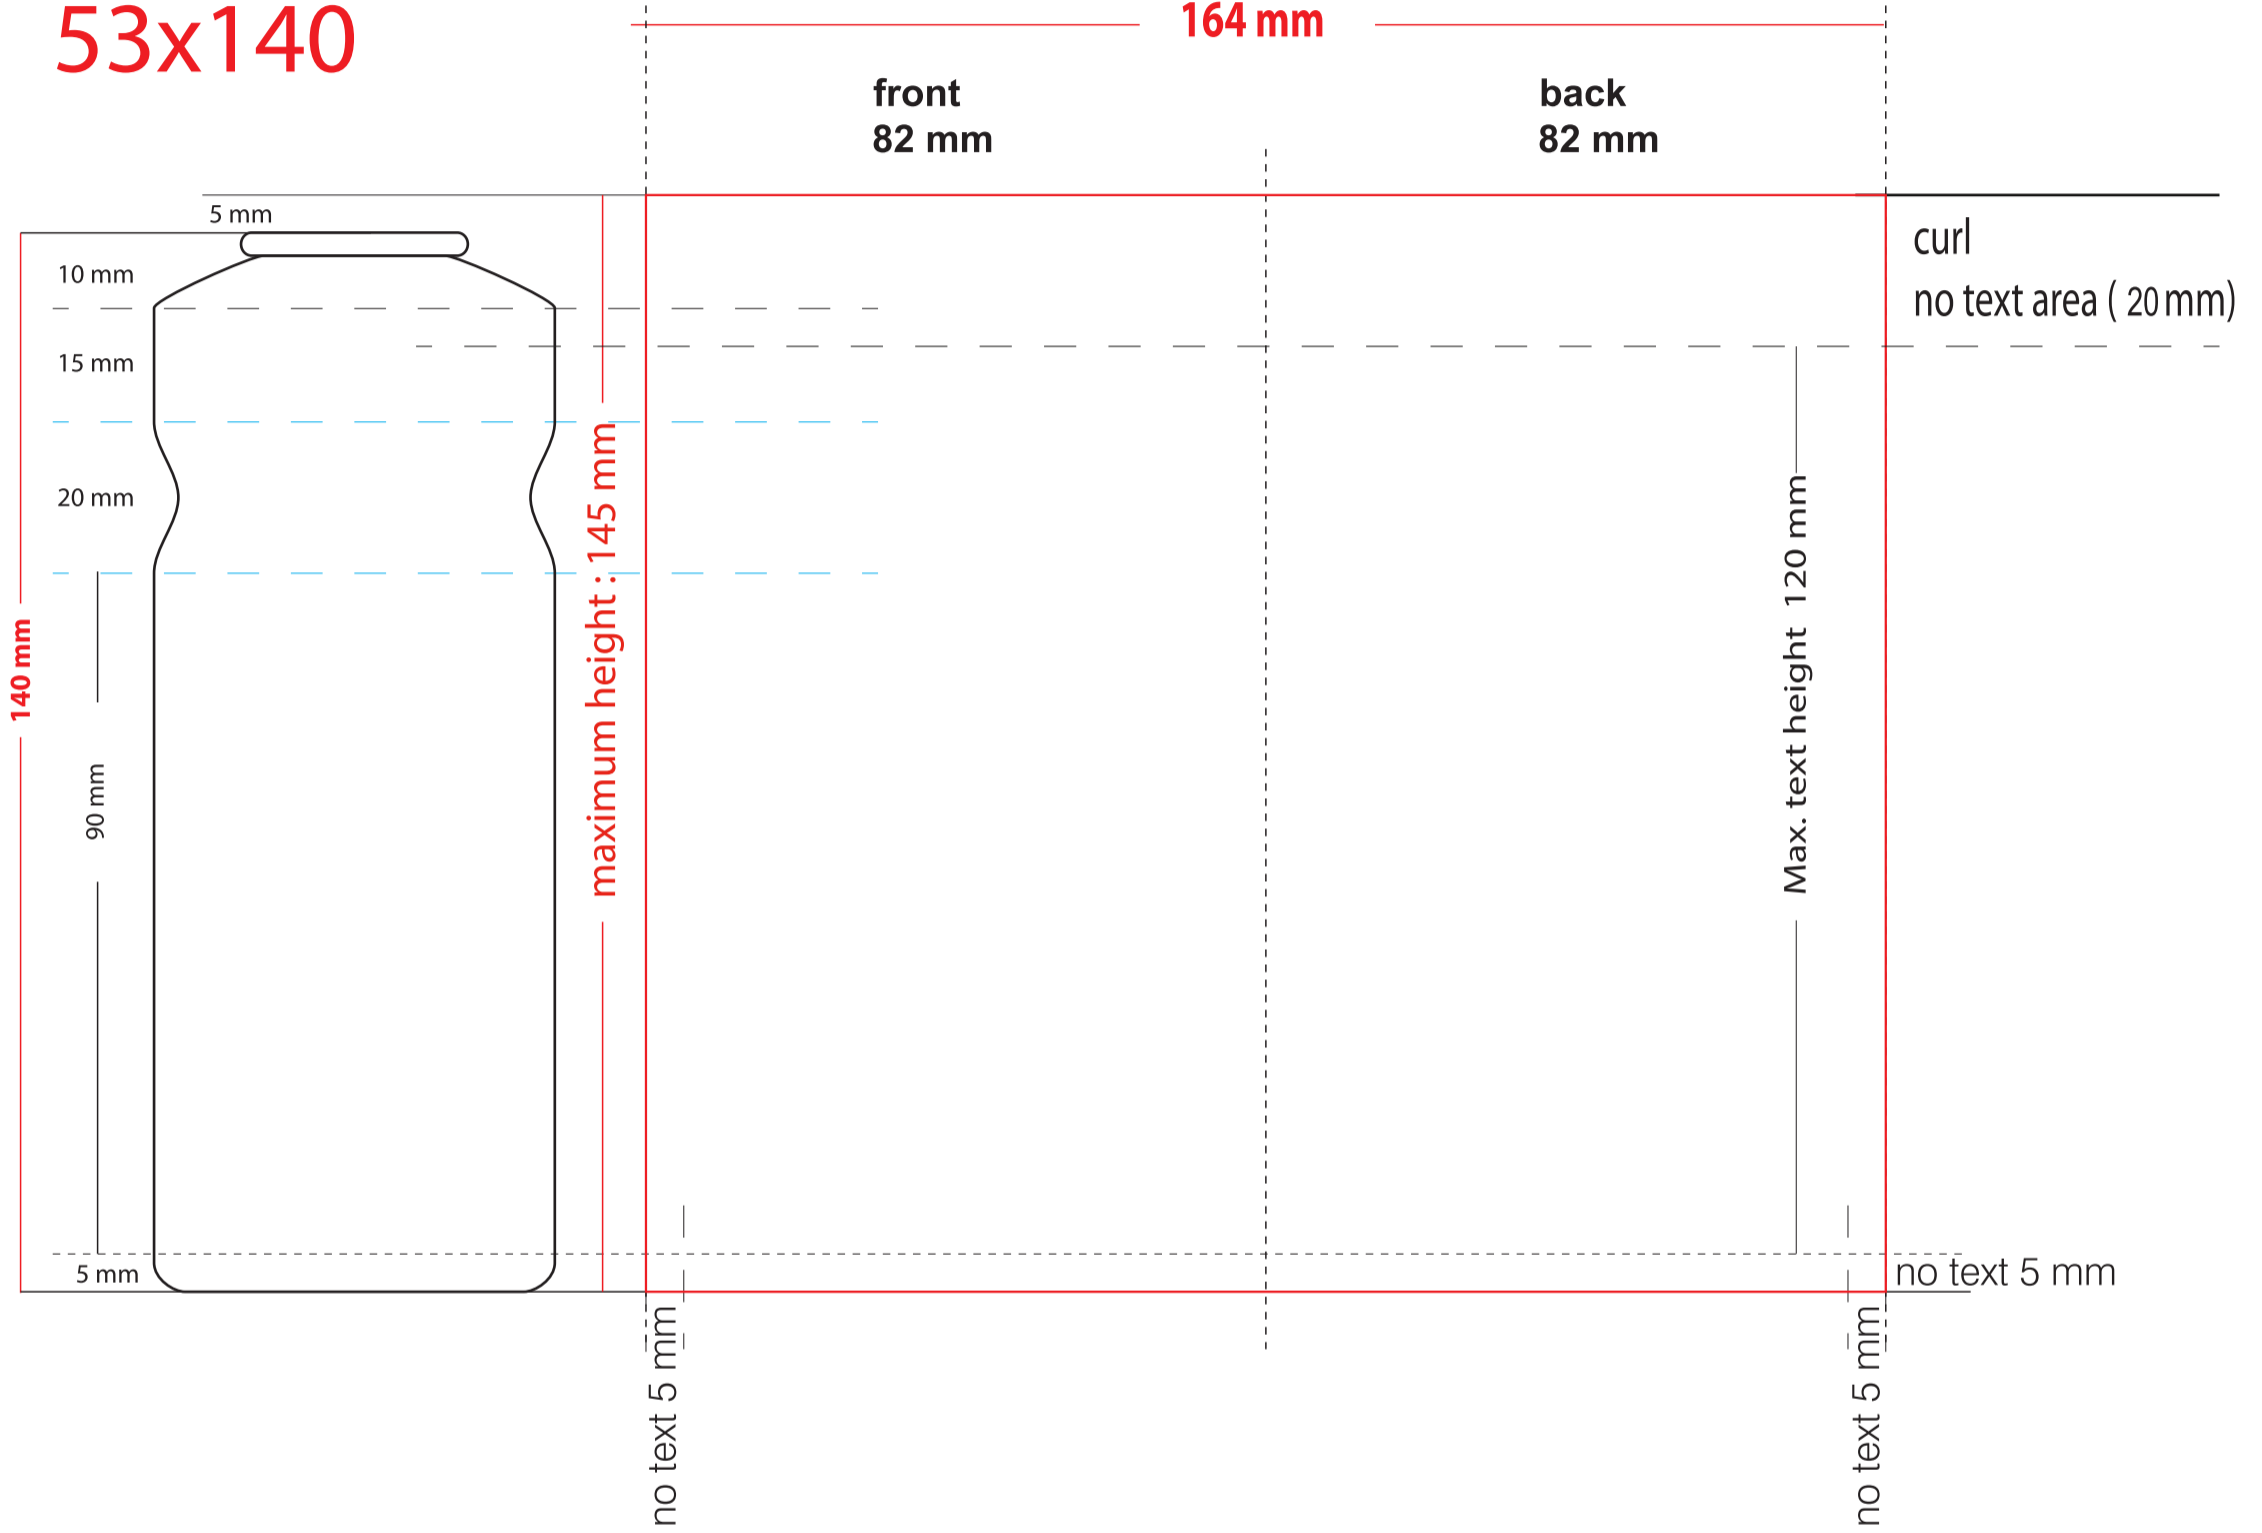

# 53x140

Ambalaj ve Kimya San. ve Tic. Ltd. Şti. www.kontaluminum.com.tr

Tarih / Date : 00/00/20....

RENK SEÇİMİ / COLOURS SELECTION

Tüp Ebadı / Can Size:

53 x 140

Ürün Kodu:

KP45V00000-0