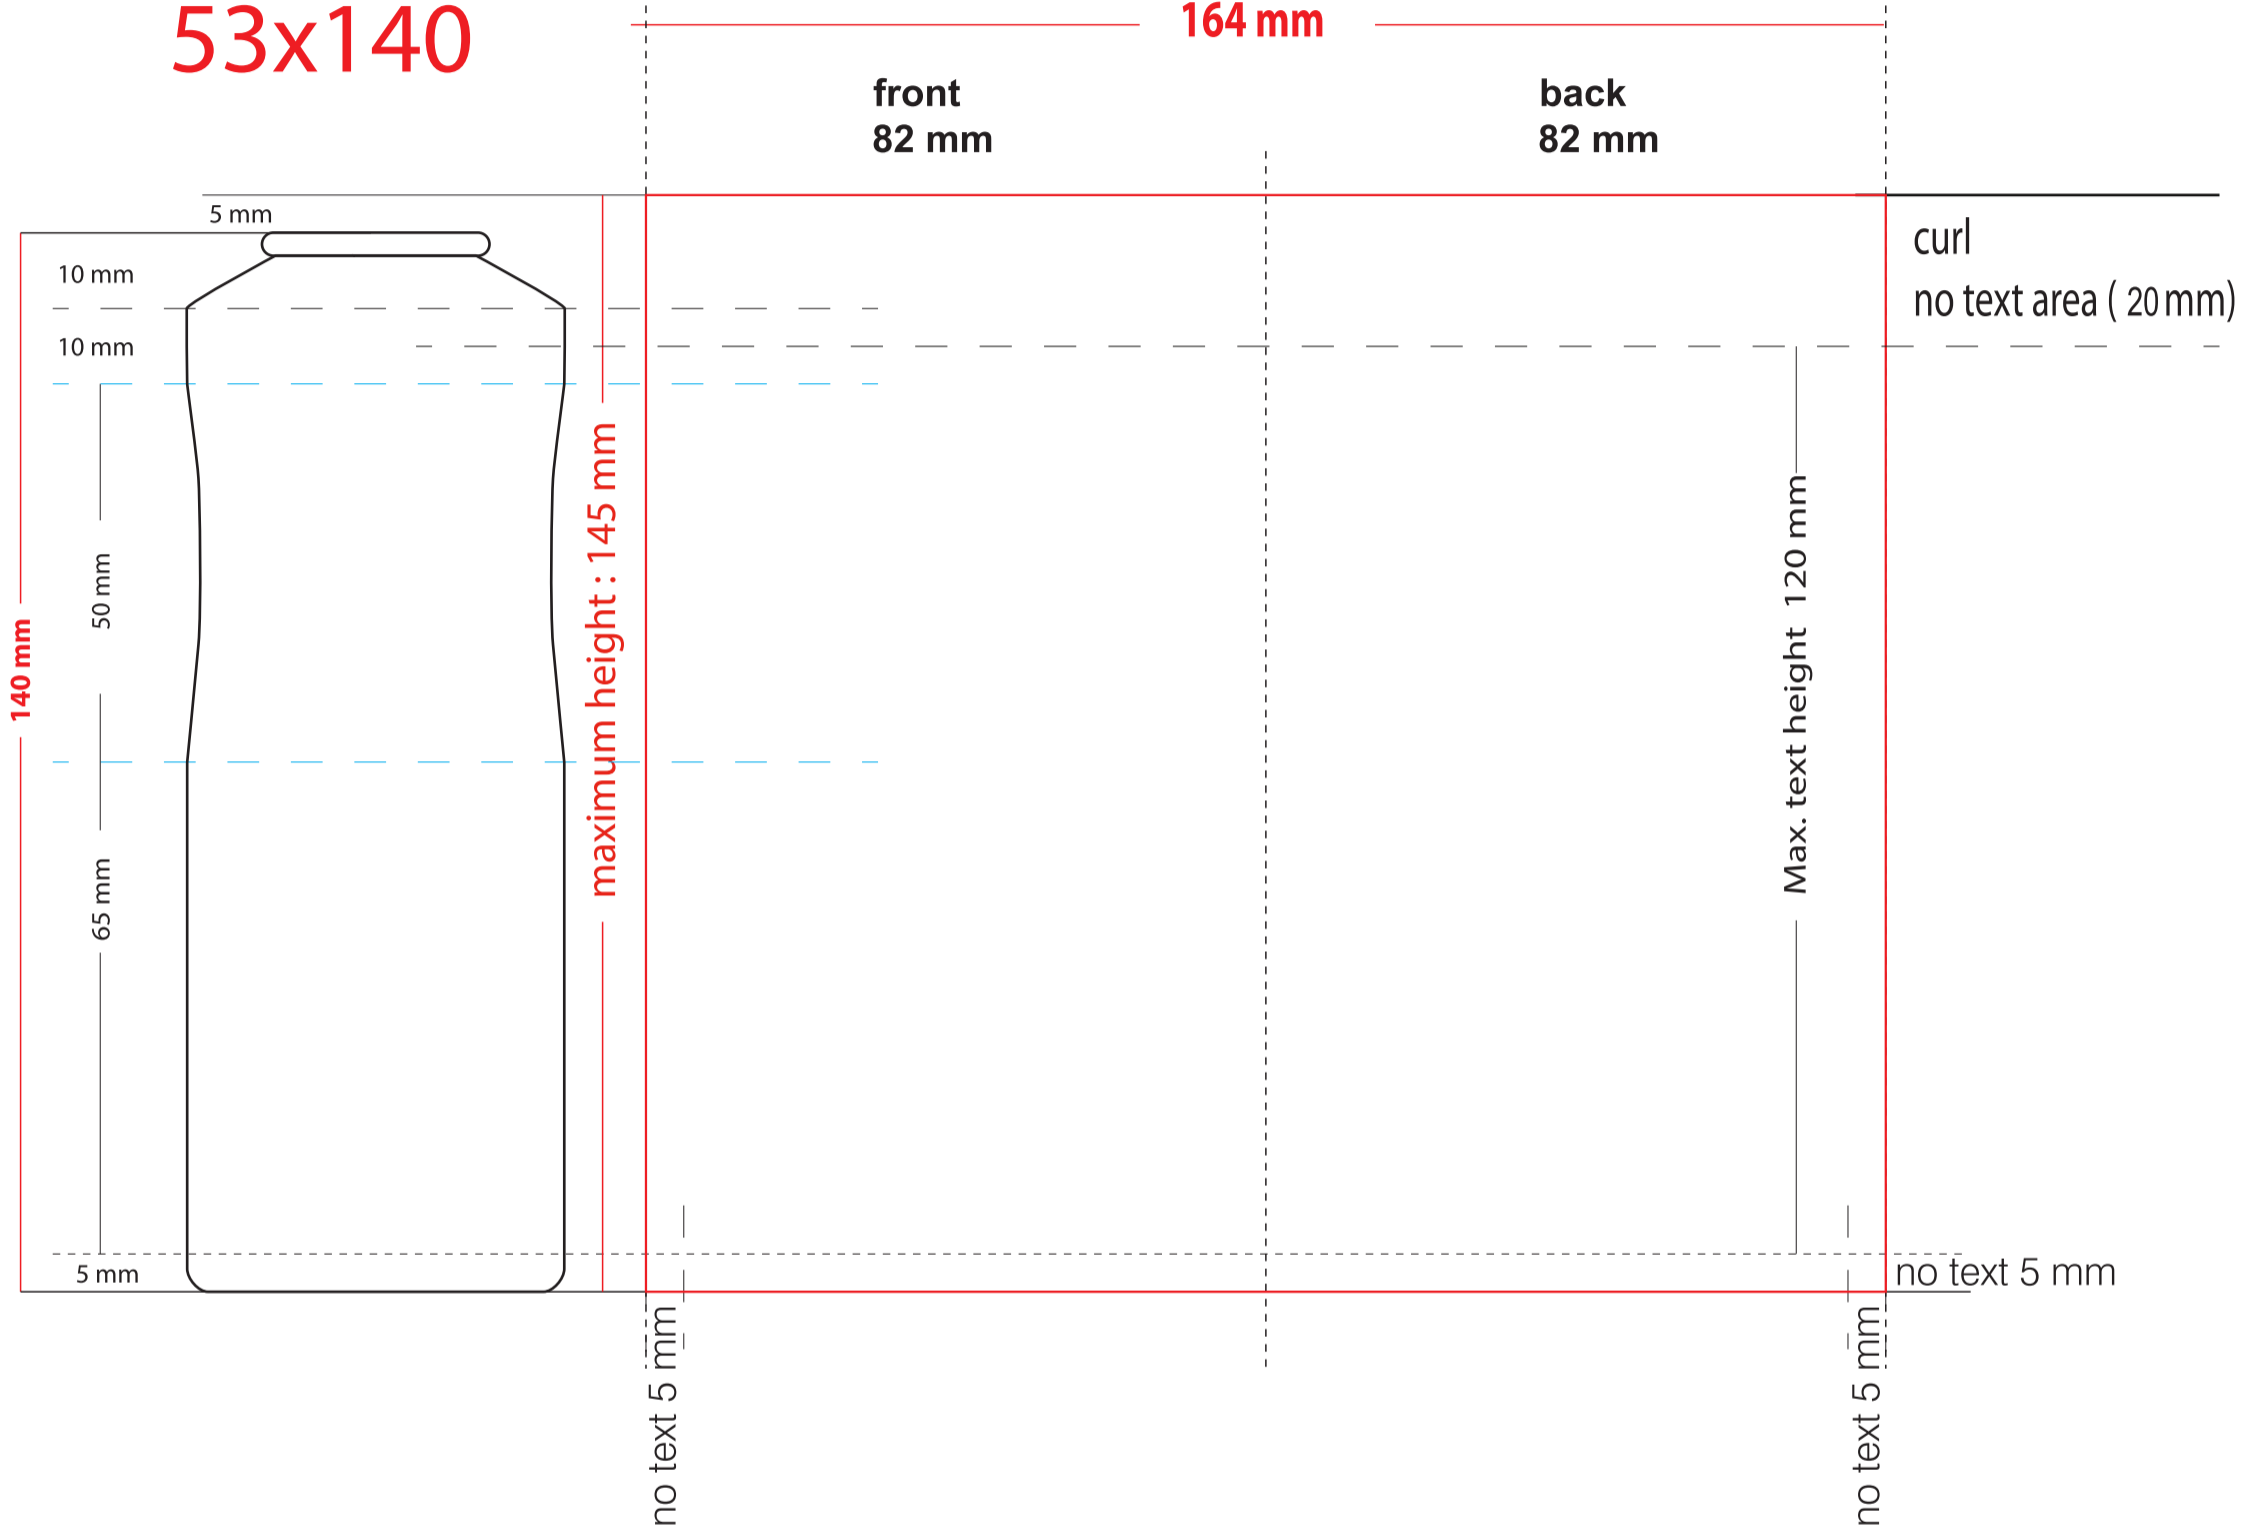

53x140

Ambalaj ve Kimya San. ve Tic. Ltd. Şti. www.kontaluminum.com.tr

Tarih / Date : 00/00/20....

RENK SEÇİMİ / COLOURS SELECTION

Tüp Ebadı / Can Size: **53 x 140**

Ürün Kodu: **KP45V00000-0**

Mamul Kodu/ Artikel No : **000000-0**