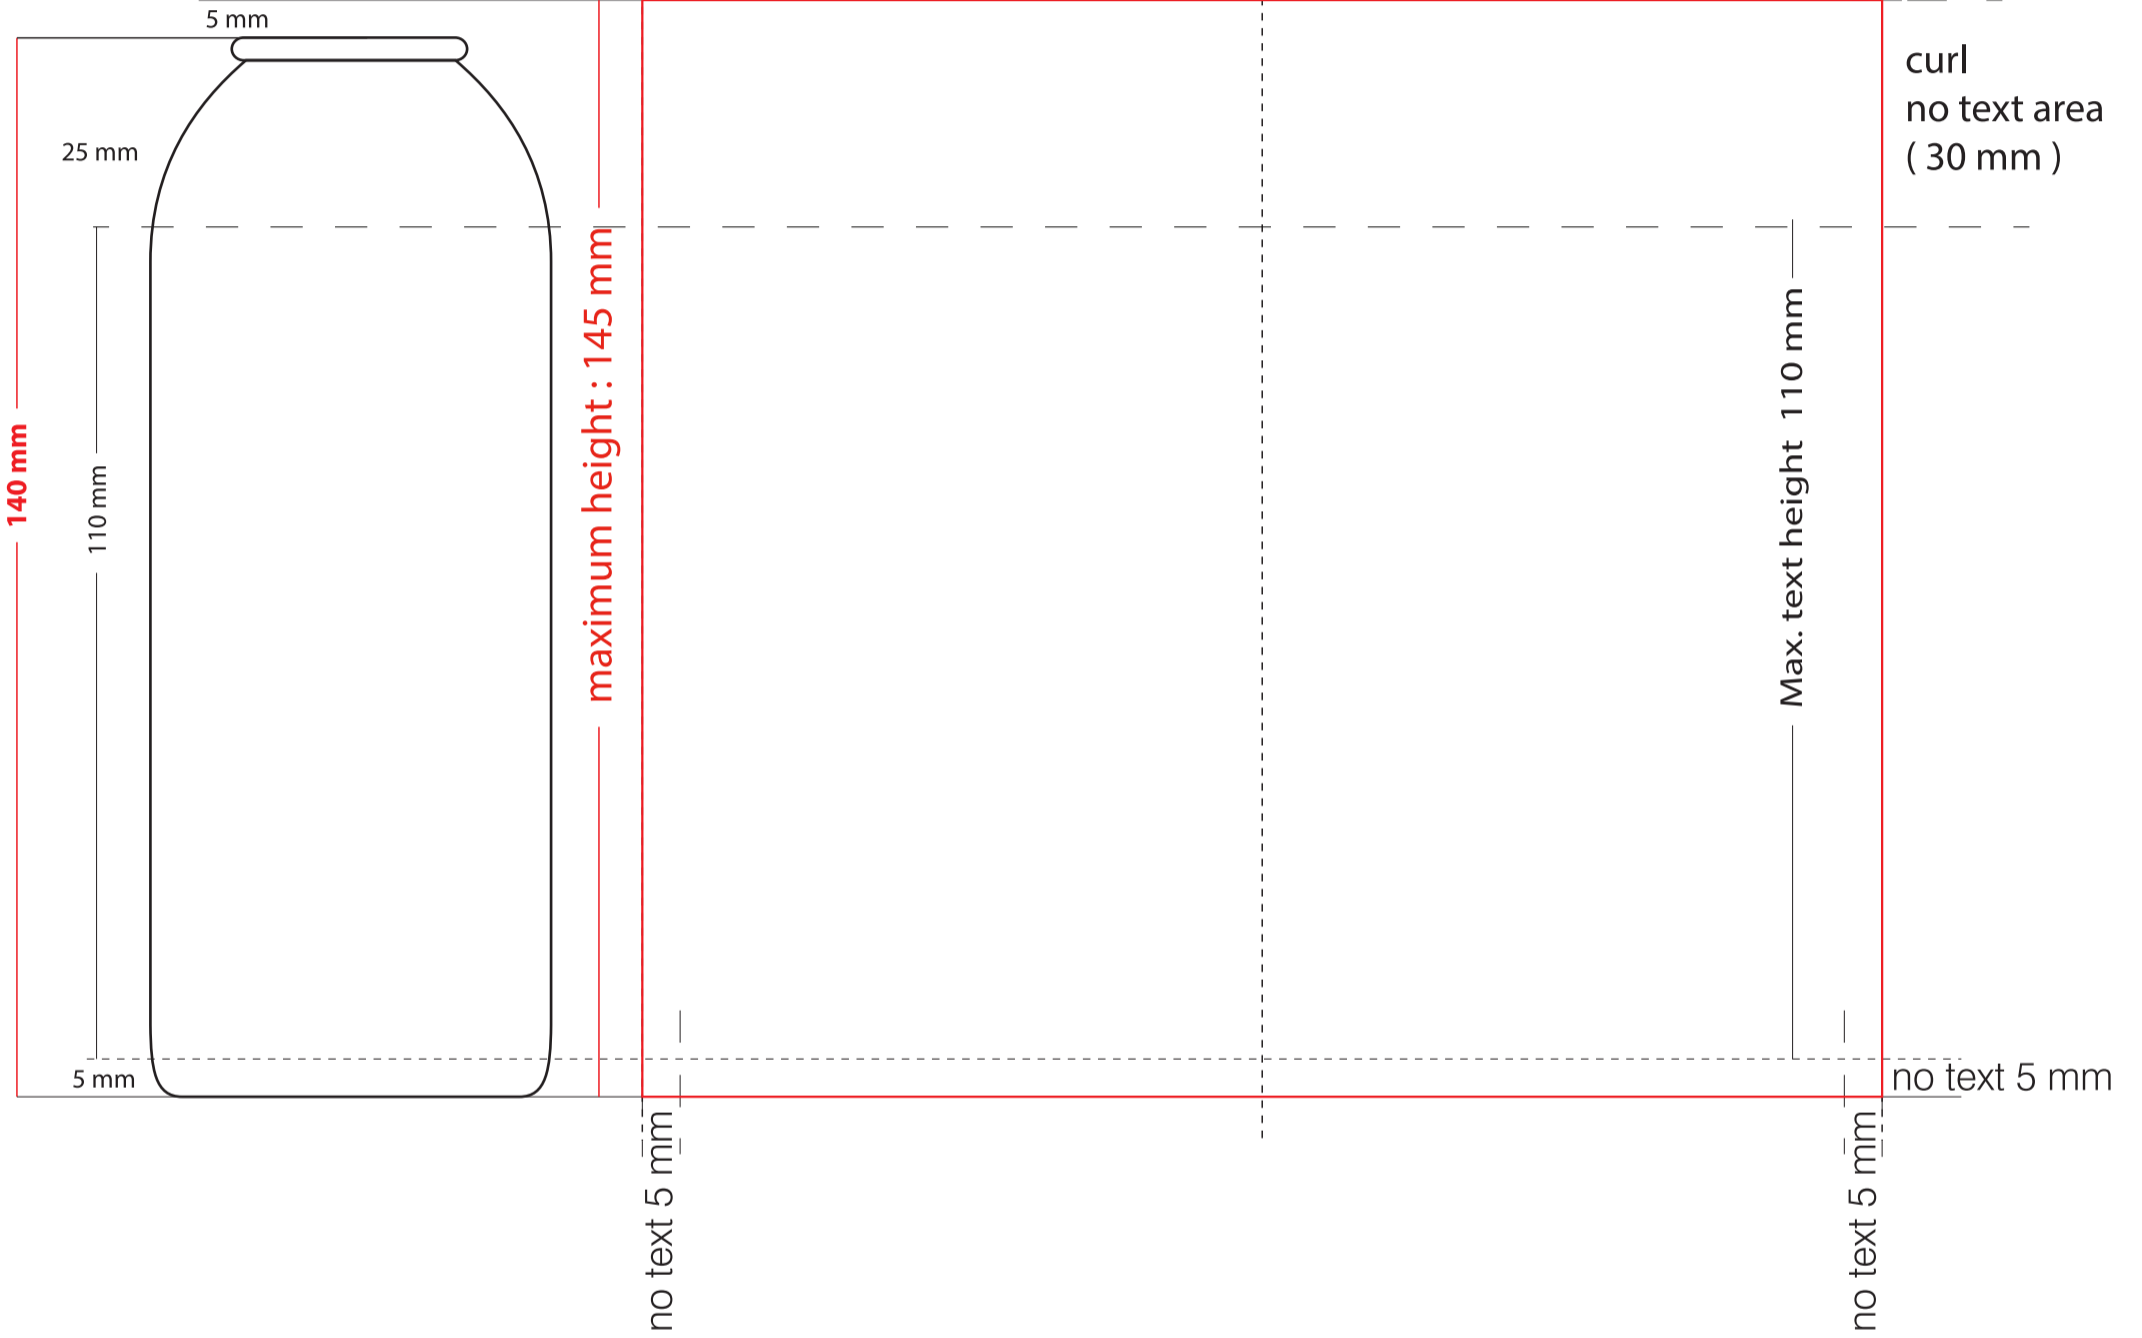

# 53x140

## 164 mm

front  
82 mm

back  
82 mm

Ambalaj ve Kimya San. ve Tic. Ltd. Şti. www.kontaluminium.com.tr Tarih / Date : 00/00/20....

**RENK SEÇİMİ / COLOURS SELECTION**

**Tüp Ebadı / Can Size:** 53 x 140 **Ürün Kodu:** KP45V00000-0 **Mamul Kodu/ Artikel No :** 000000-0