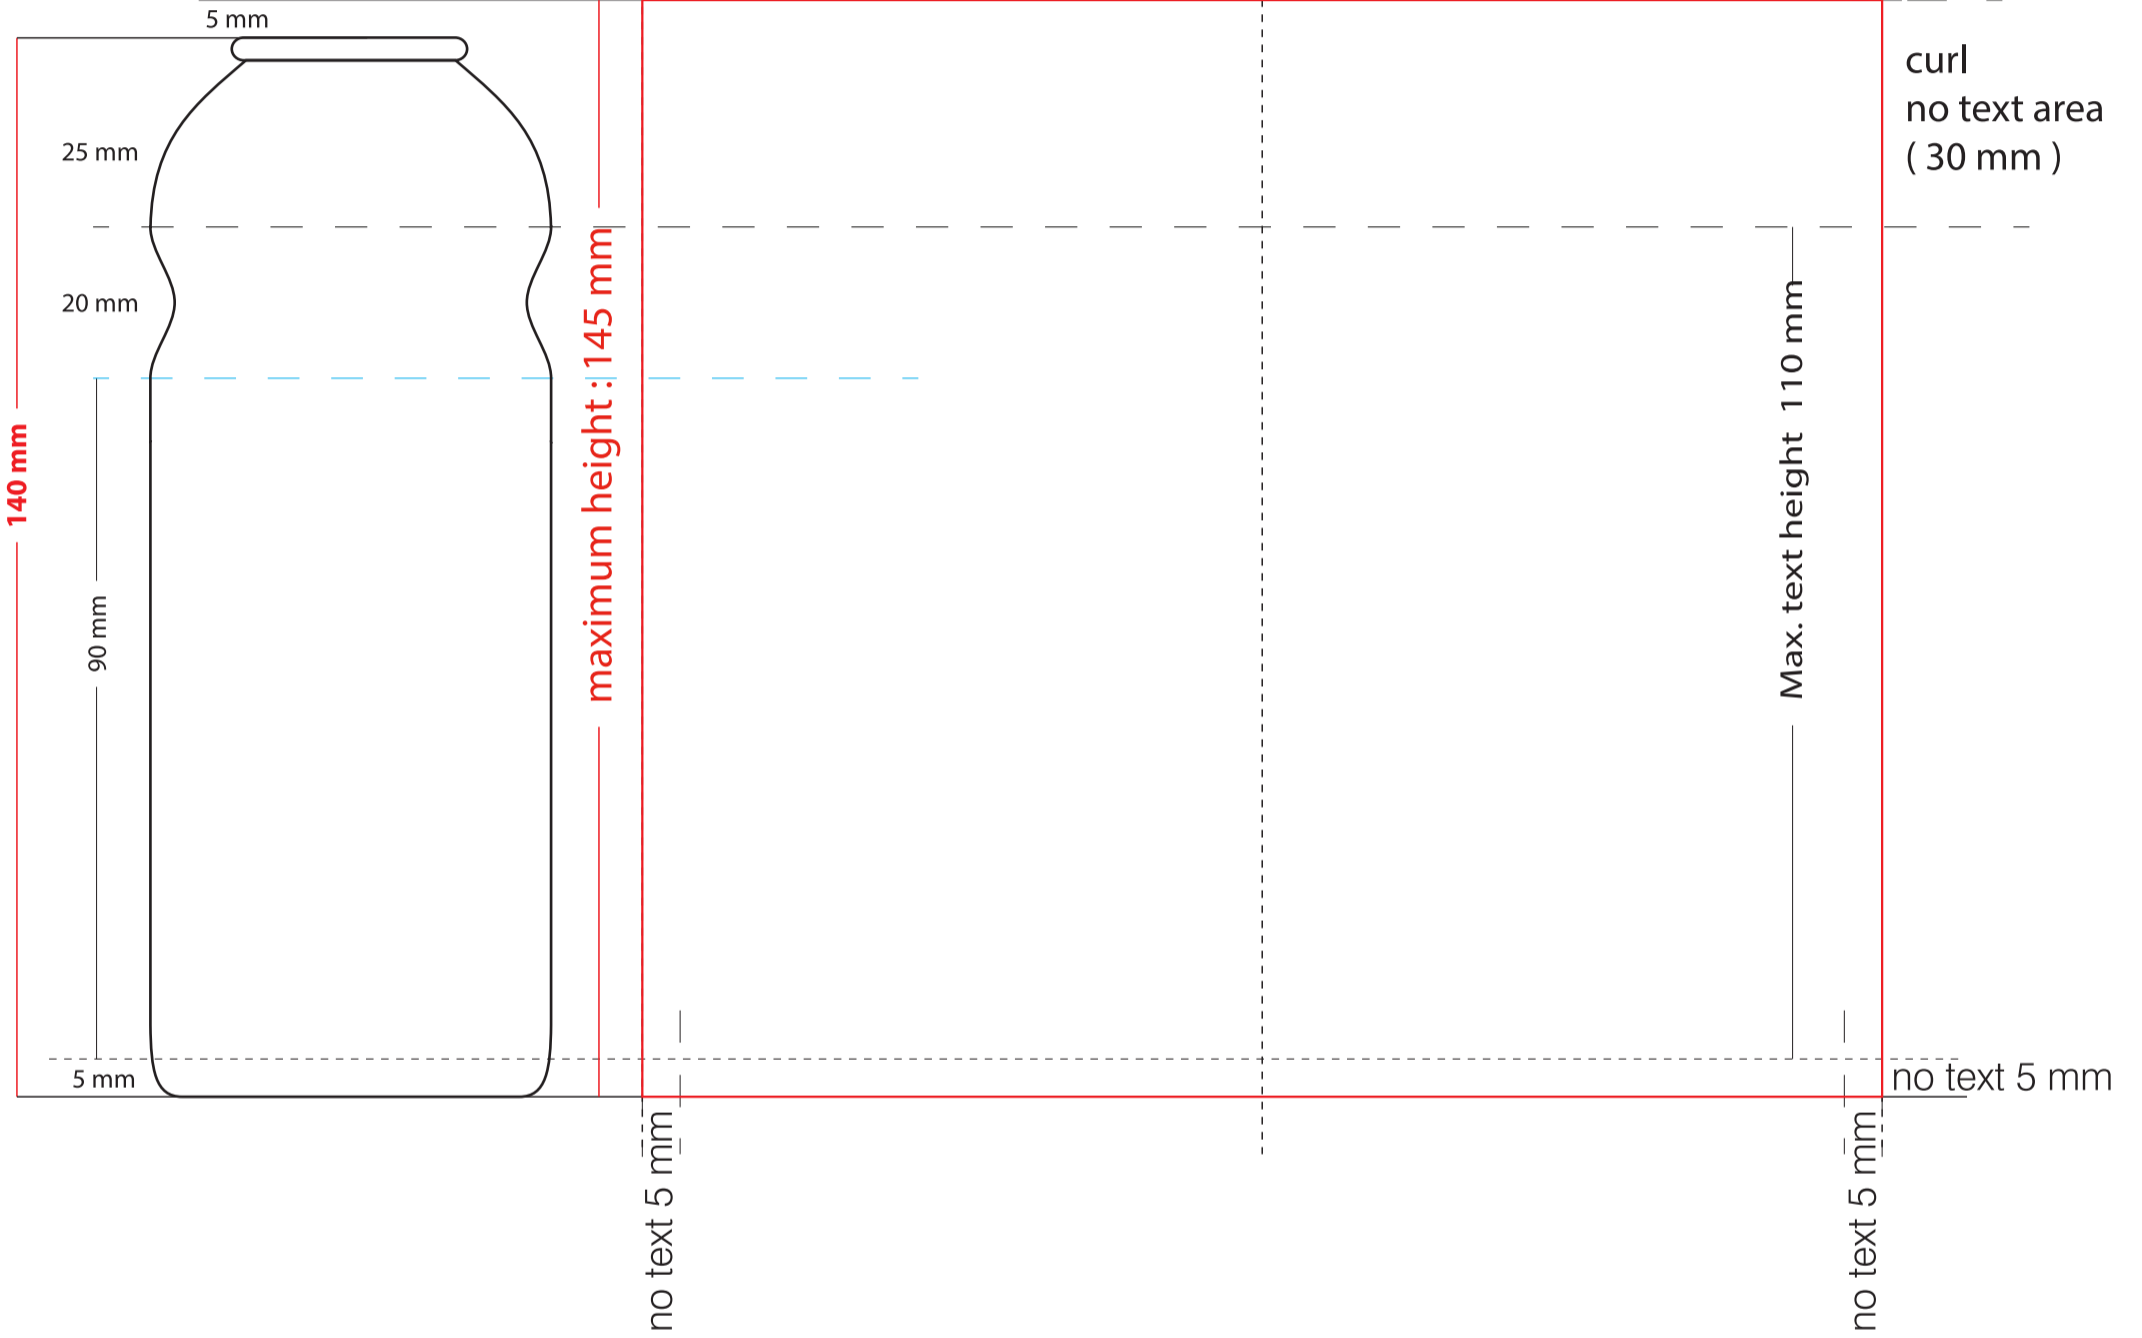

53x140

164 mm

front
82 mm

back
82 mm

Ambalaj ve Kimya San. ve Tic. Ltd. Şti. www.kontaluminum.com.tr

Tarih / Date : 00/00/20....

RENK SEÇİMİ / COLOURS SELECTION

Tüp Ebadı / Can Size: **53 x 140**