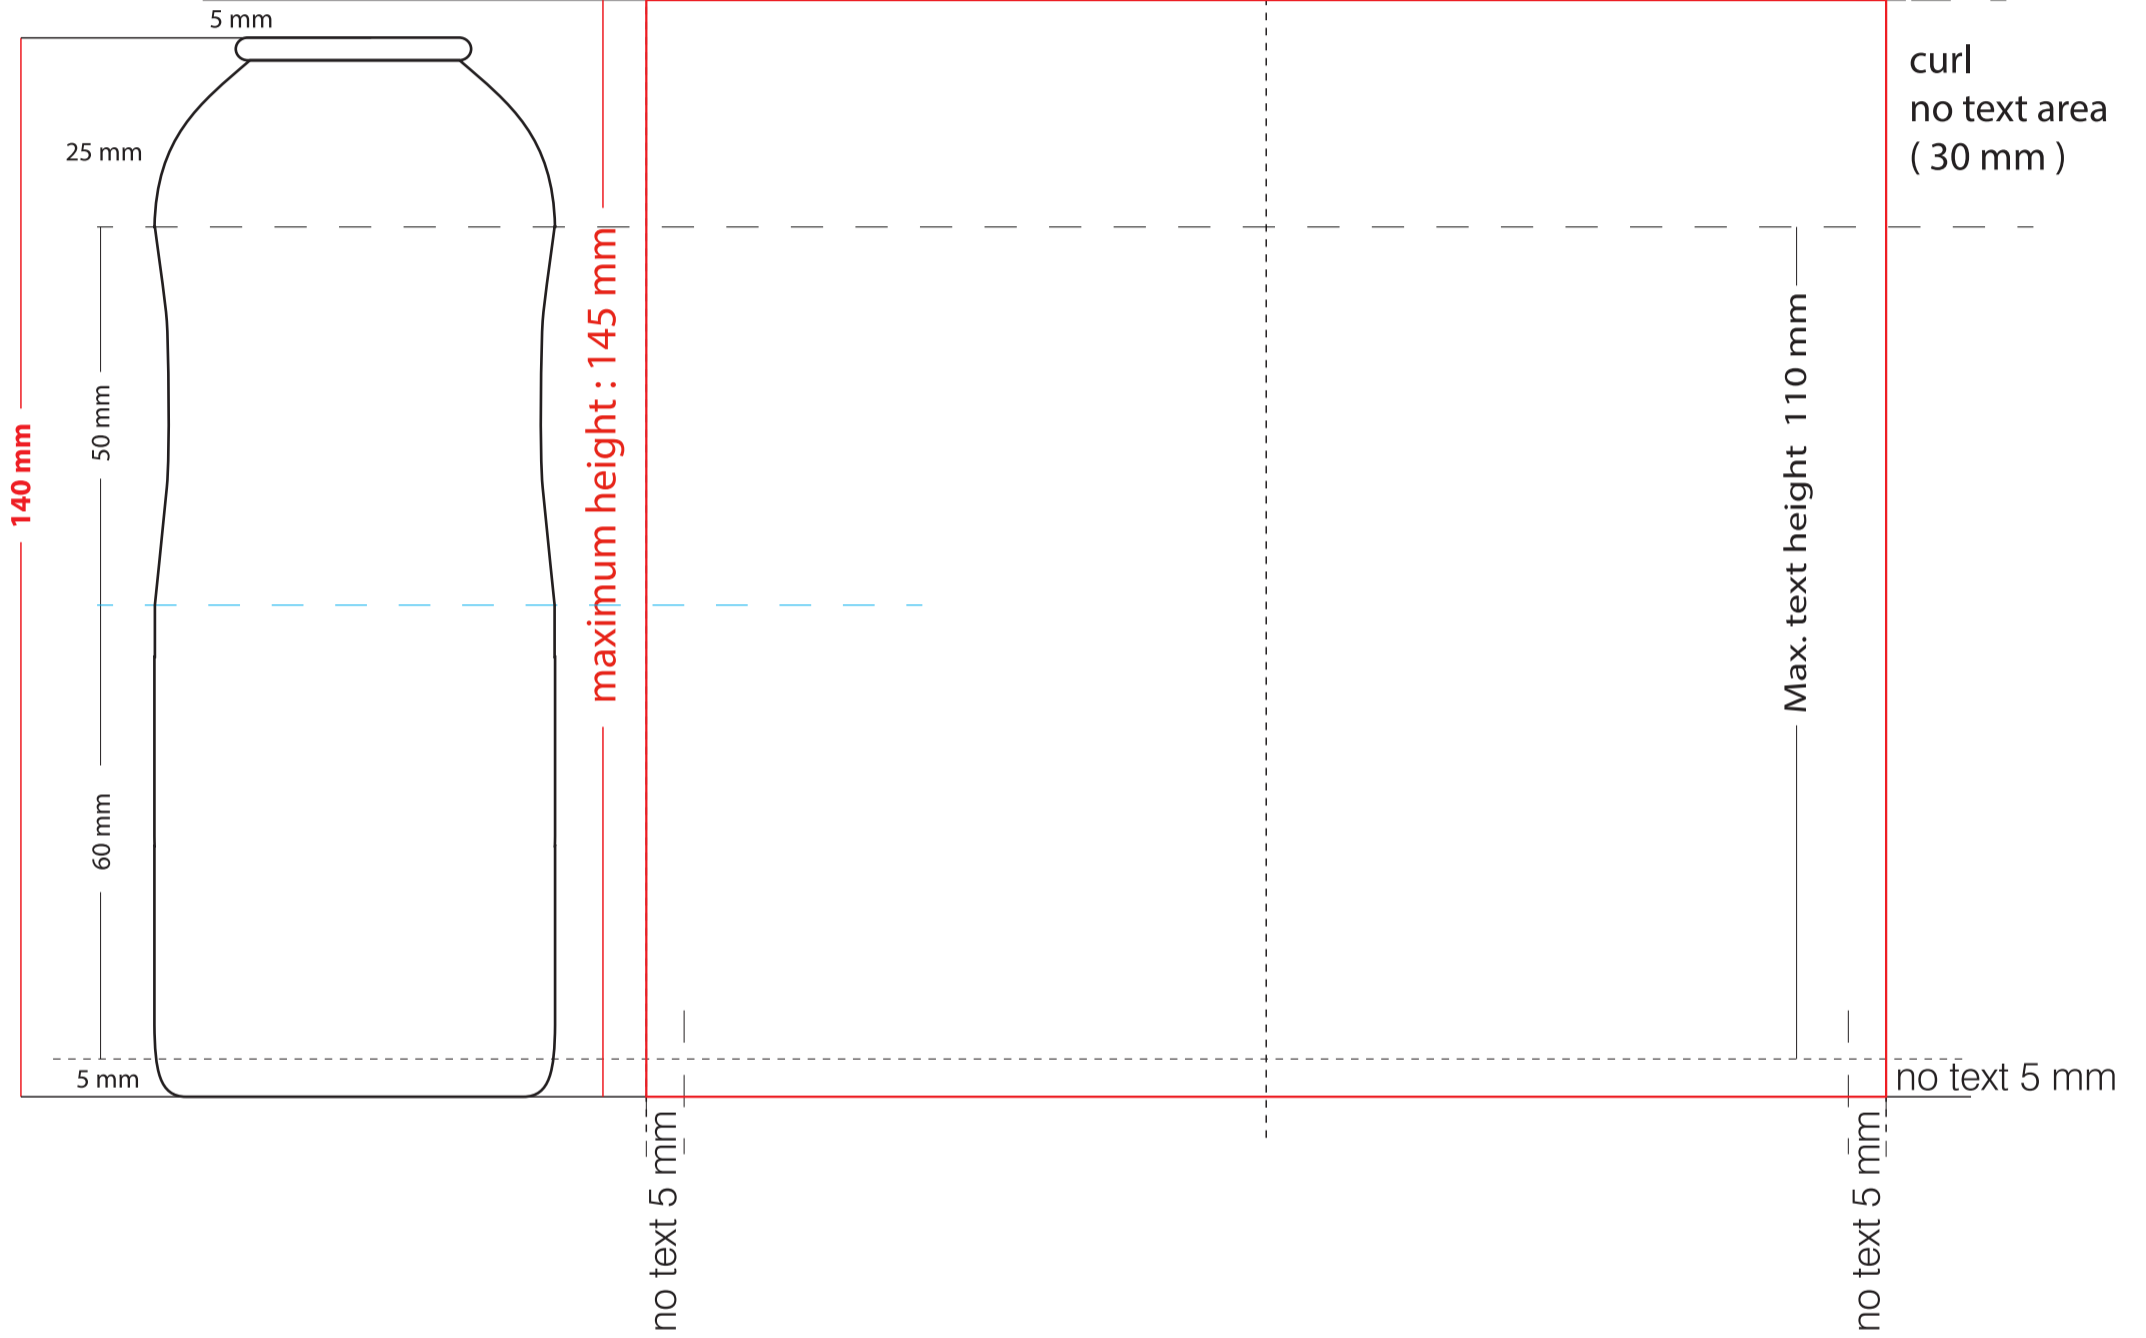

53x140

164 mm

front
82 mm

back
82 mm

Ambalaj ve Kimya San. ve Tic. Ltd. Şti. www.kontaluminum.com.tr Tarih / Date : 00/00/20....

RENK SEÇİMİ / COLOURS SELECTION

Tüp Ebadı / Can Size: **53 x 140** Ürün Kodu: **KP45V00000-0** Mamul Kodu/ Artikel No : **000000-0**