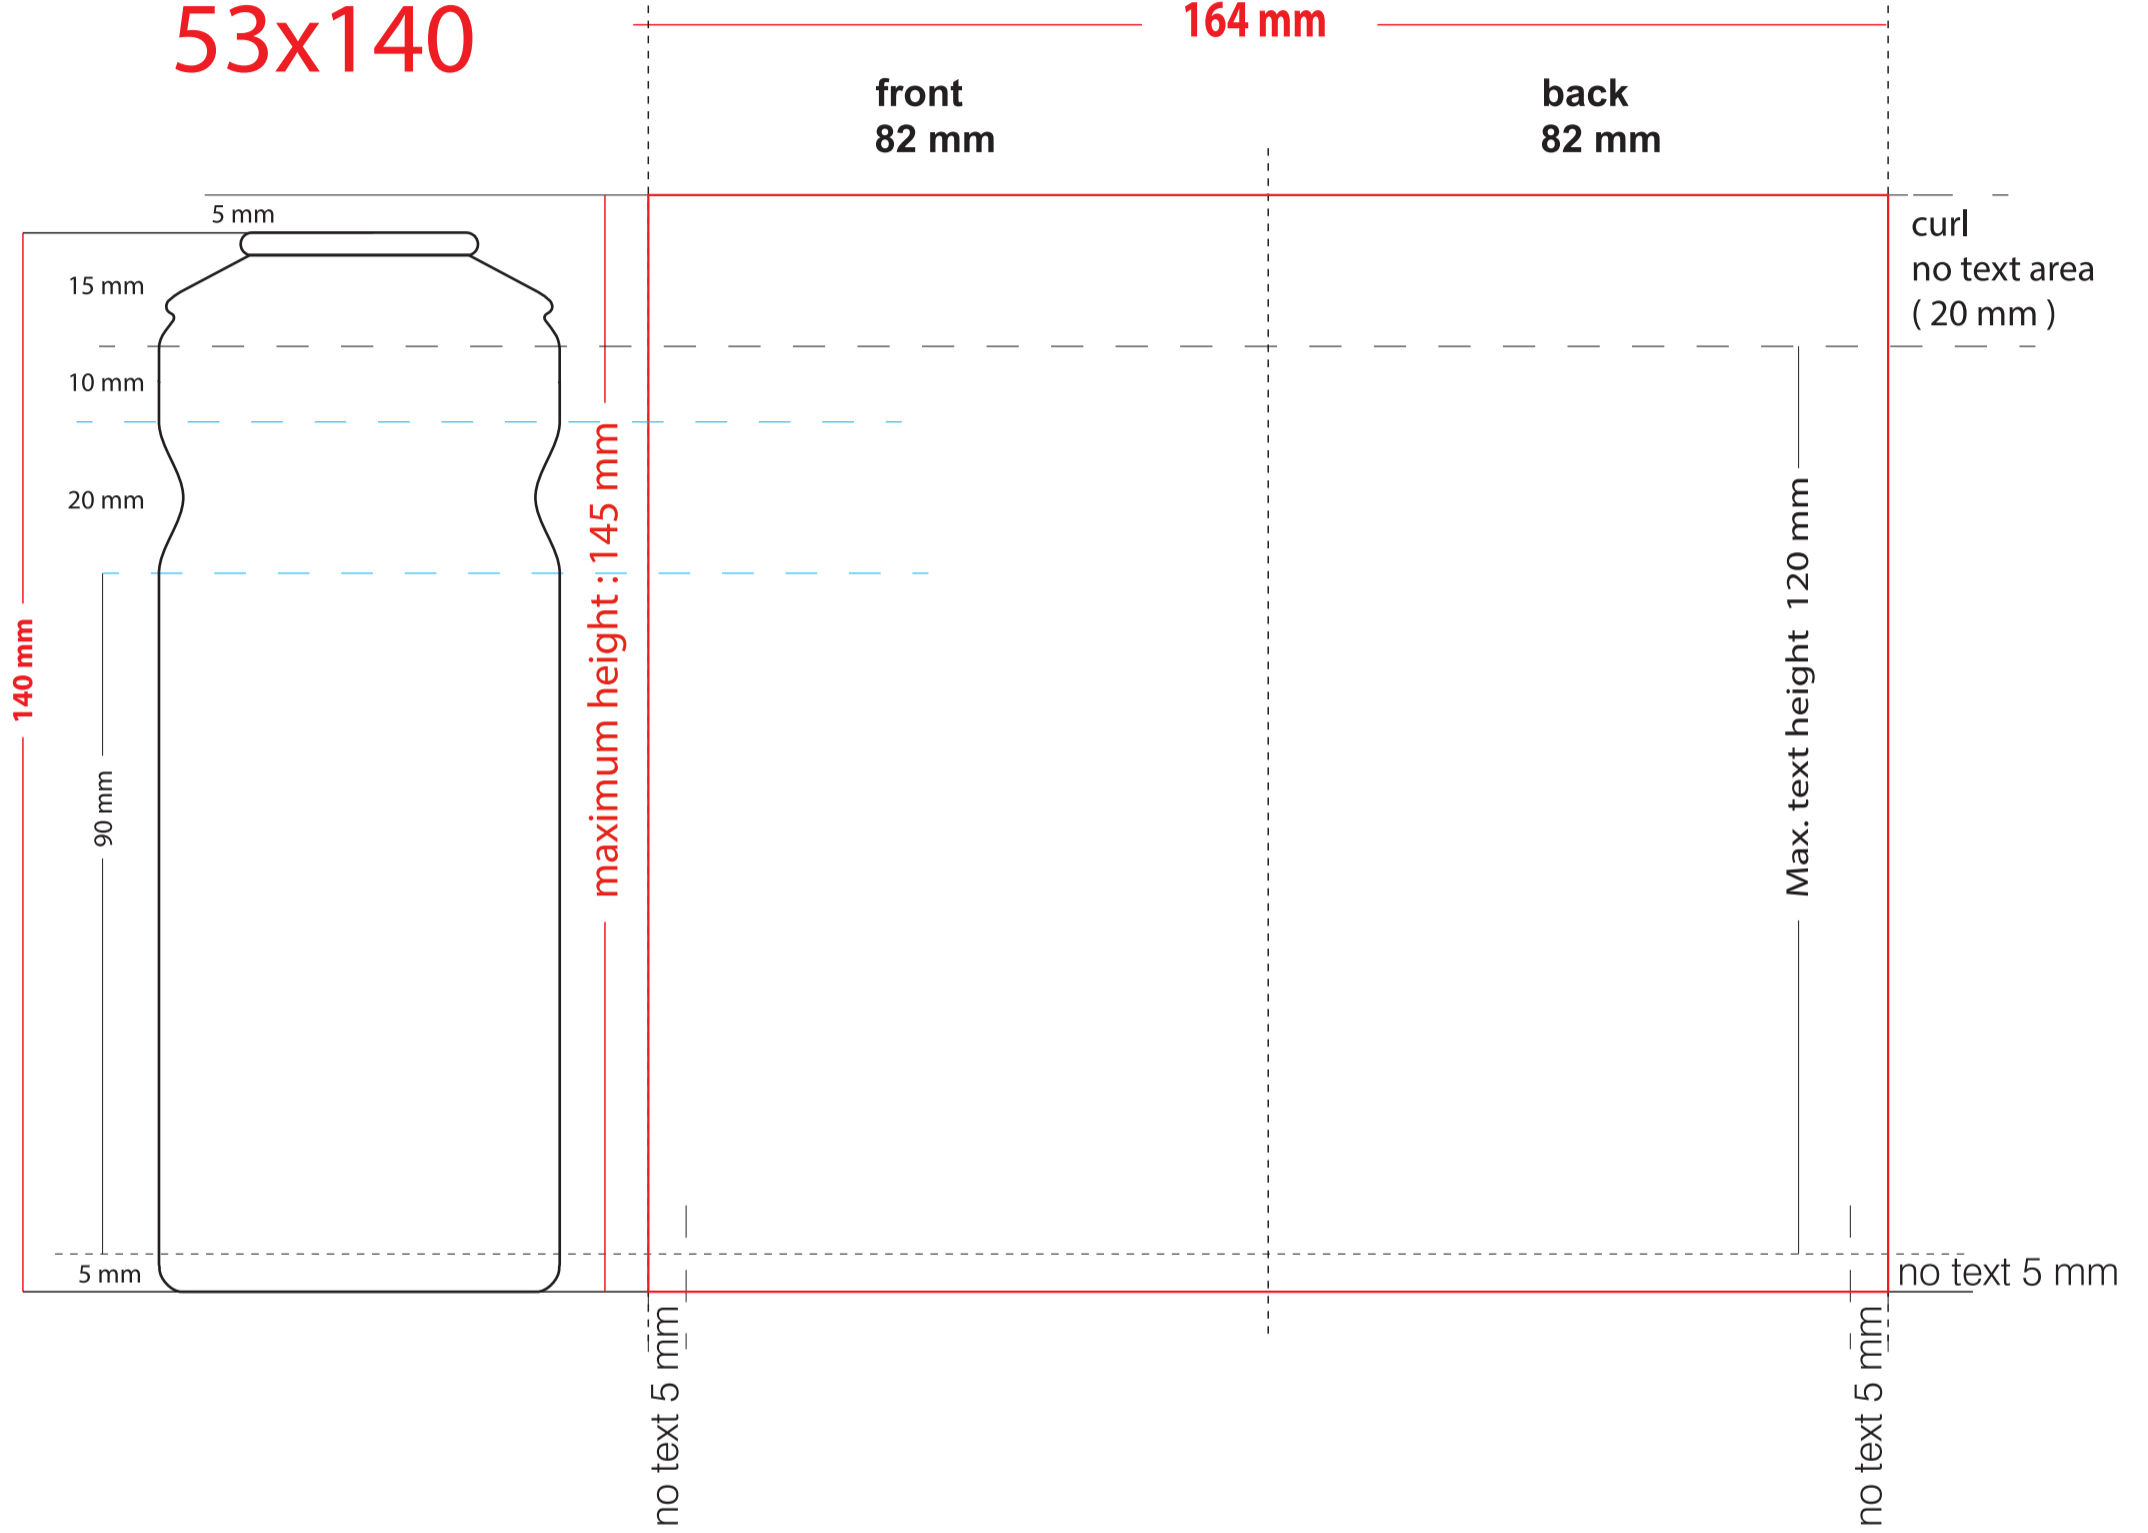

53x140

Ambalaj ve Kimya San. ve Tic. Ltd. Şti. www.kontaluminium.com.tr

Tarih / Date : 00/00/20....

RENK SEÇİMİ / COLOURS SELECTION

Tüp Ebadı / Can Size:

53 x 140

Ürün Kodu:

KP45V00000-0