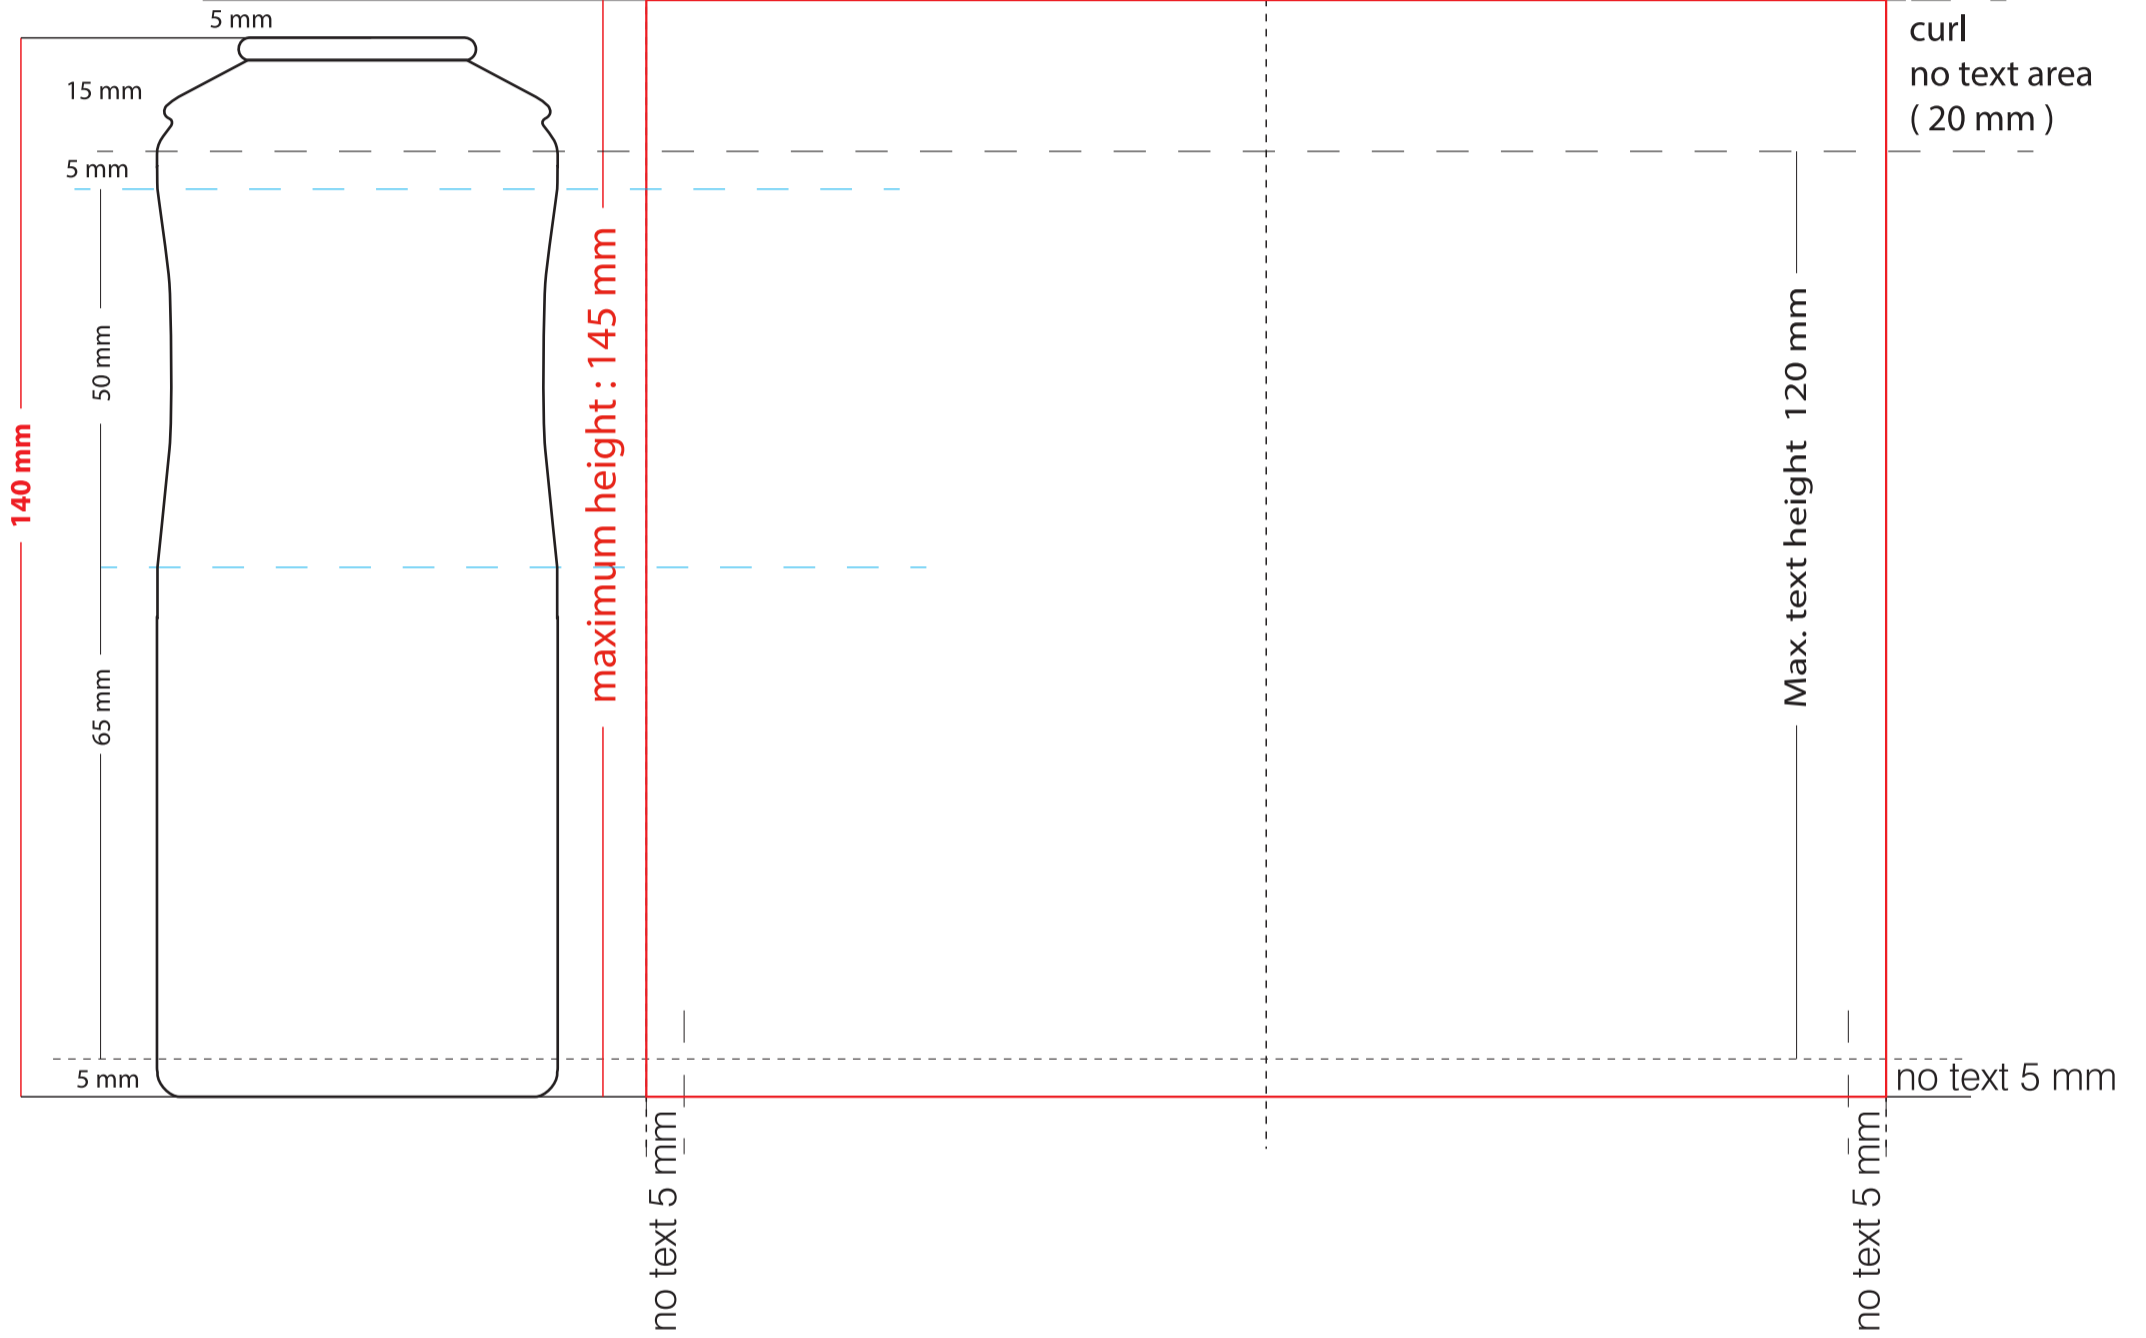

# 53x140

## 164 mm

front  
82 mm

back  
82 mm

Ambalaj ve Kimya San. ve Tic. Ltd. Şti. www.kontaluminium.com.tr Tarih / Date : 00/00/20....

RENK SEÇİMİ / COLOURS SELECTION

Tüp Ebadı / Can Size: **53 x 140** Ürün Kodu: **KP45V00000-0** Mamul Kodu/ Artikel No : **000000-0**