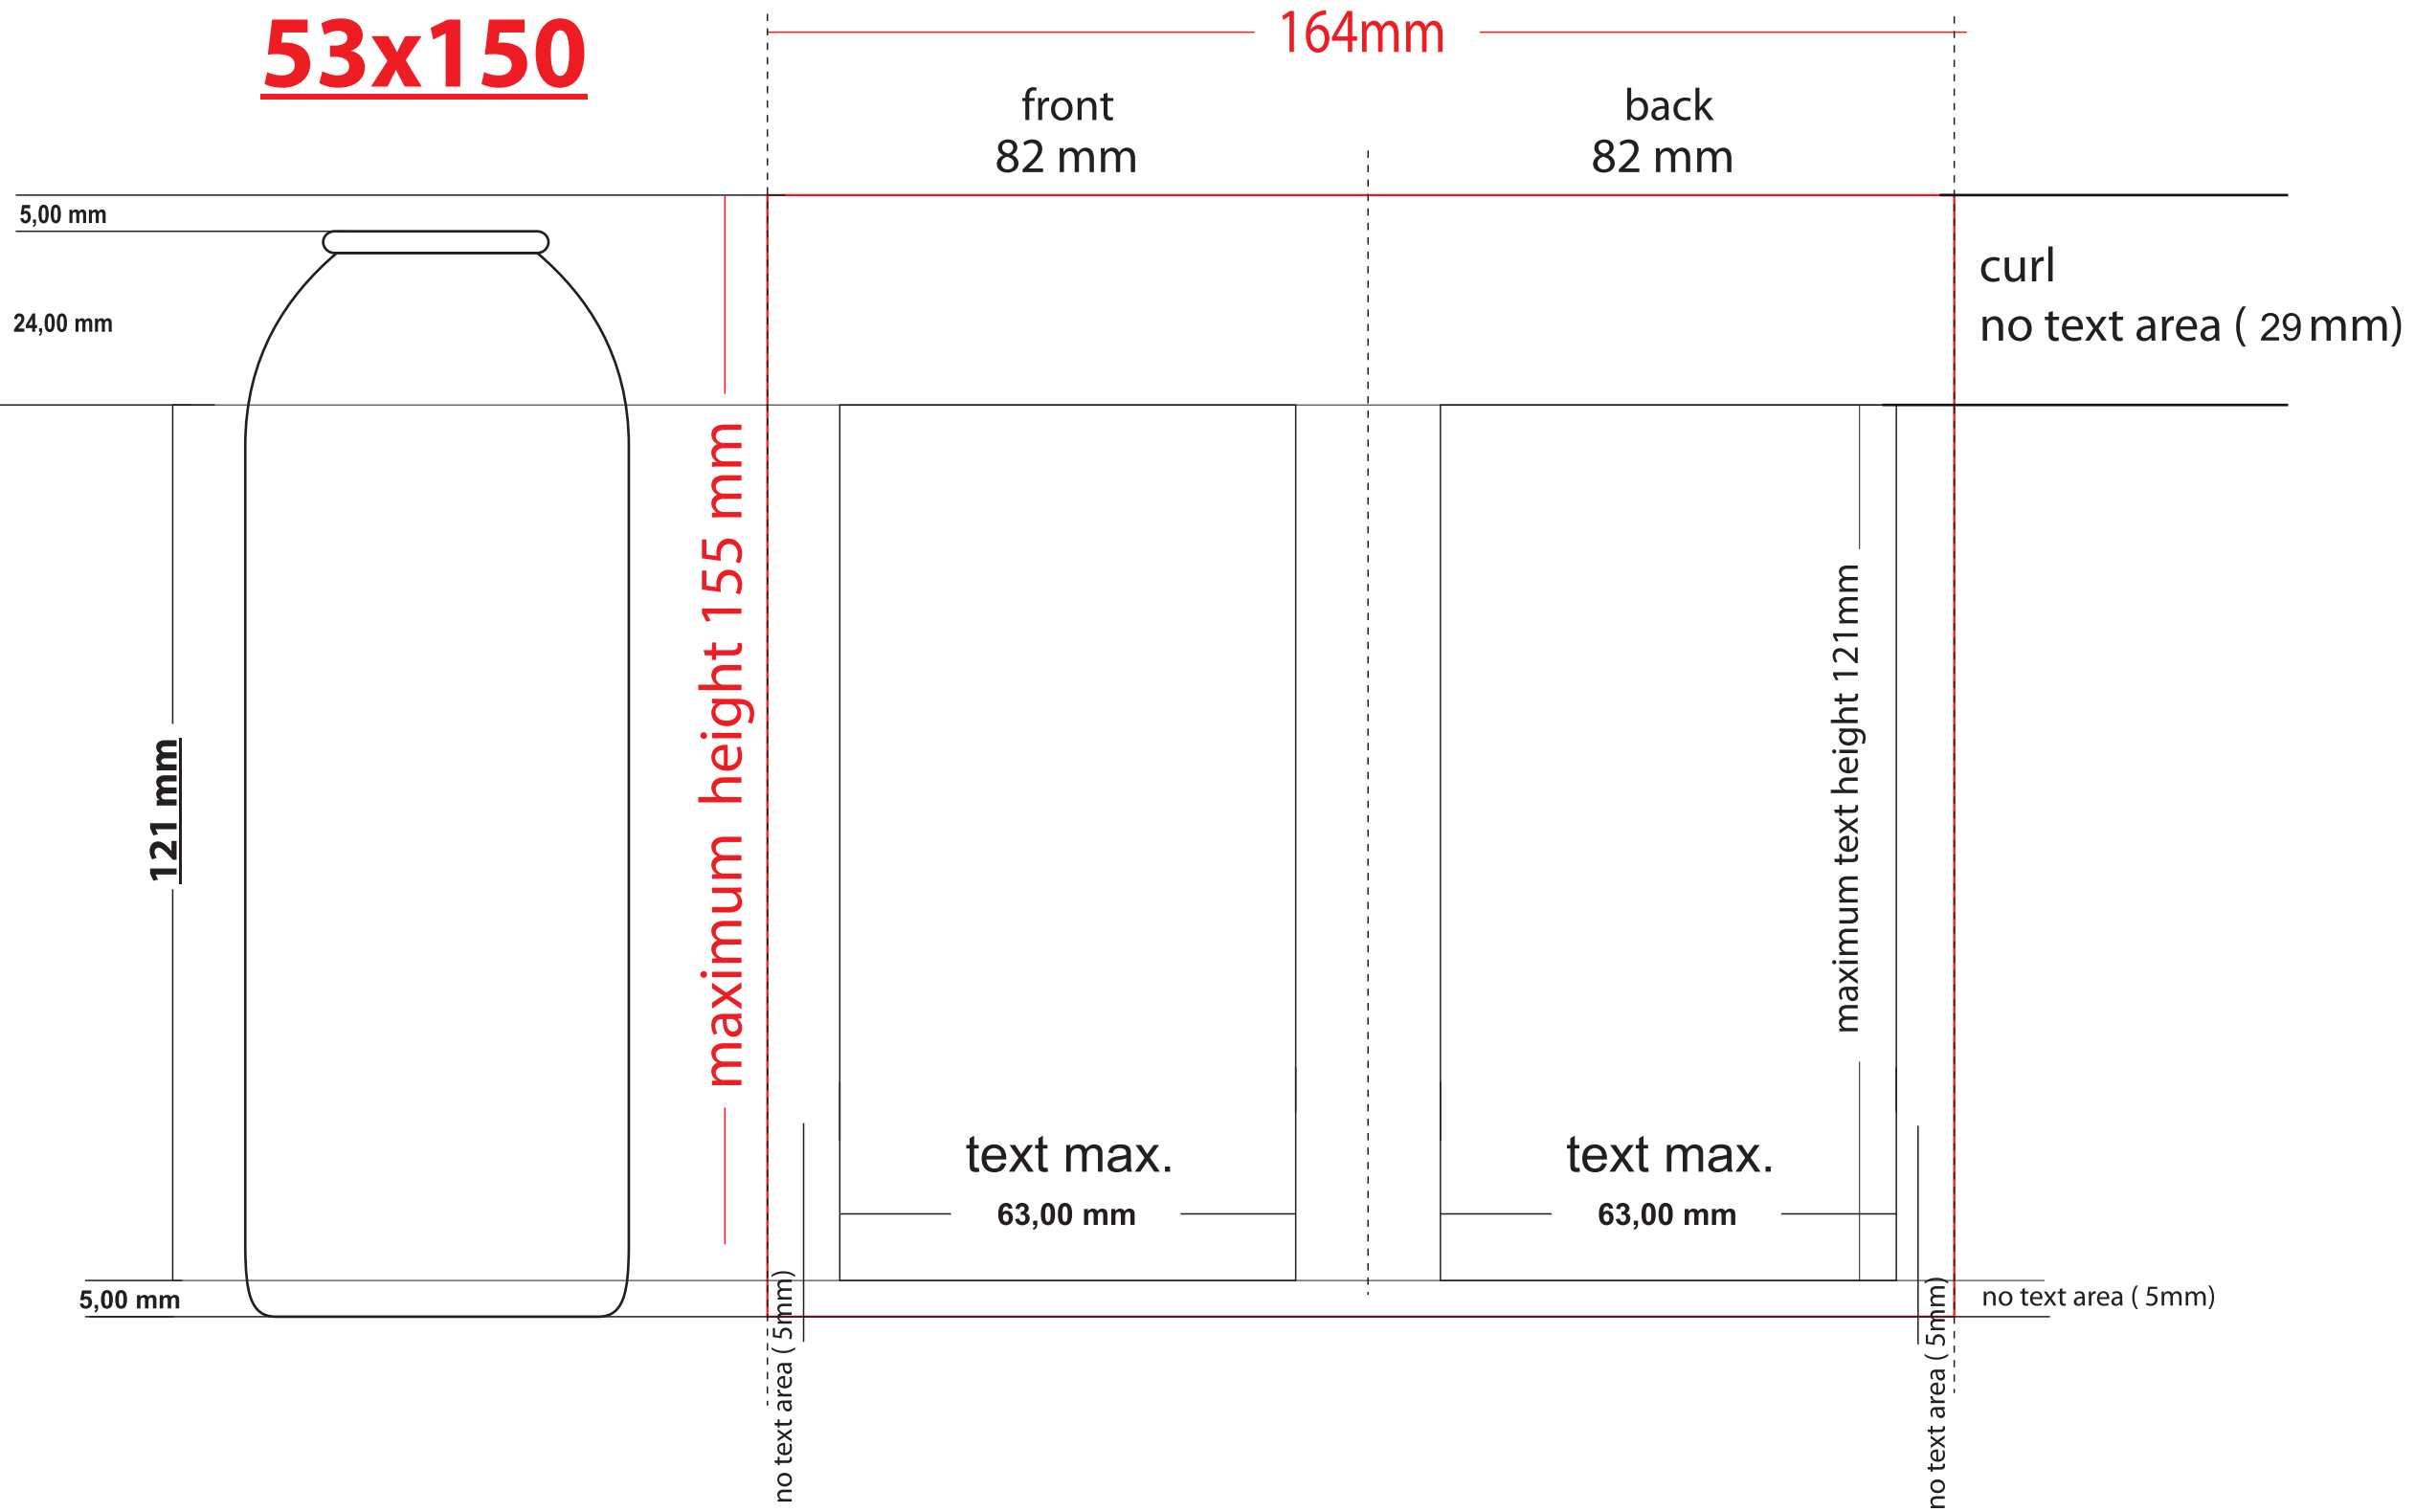

53x150

KONT ALÜMİNYUM
Ambalaj ve Kimya San. ve Tic. Ltd. Şti.
www.kontaluminyum.com.tr

RENK SEÇİMİ / COLOURS SELECTION

1	PANTONE
2	
3	
4	
5	
6	
7	
8	
9	

Tüp Ebadı / Can Size: **53 x 150** Tarih / Date : **00/00/20...**