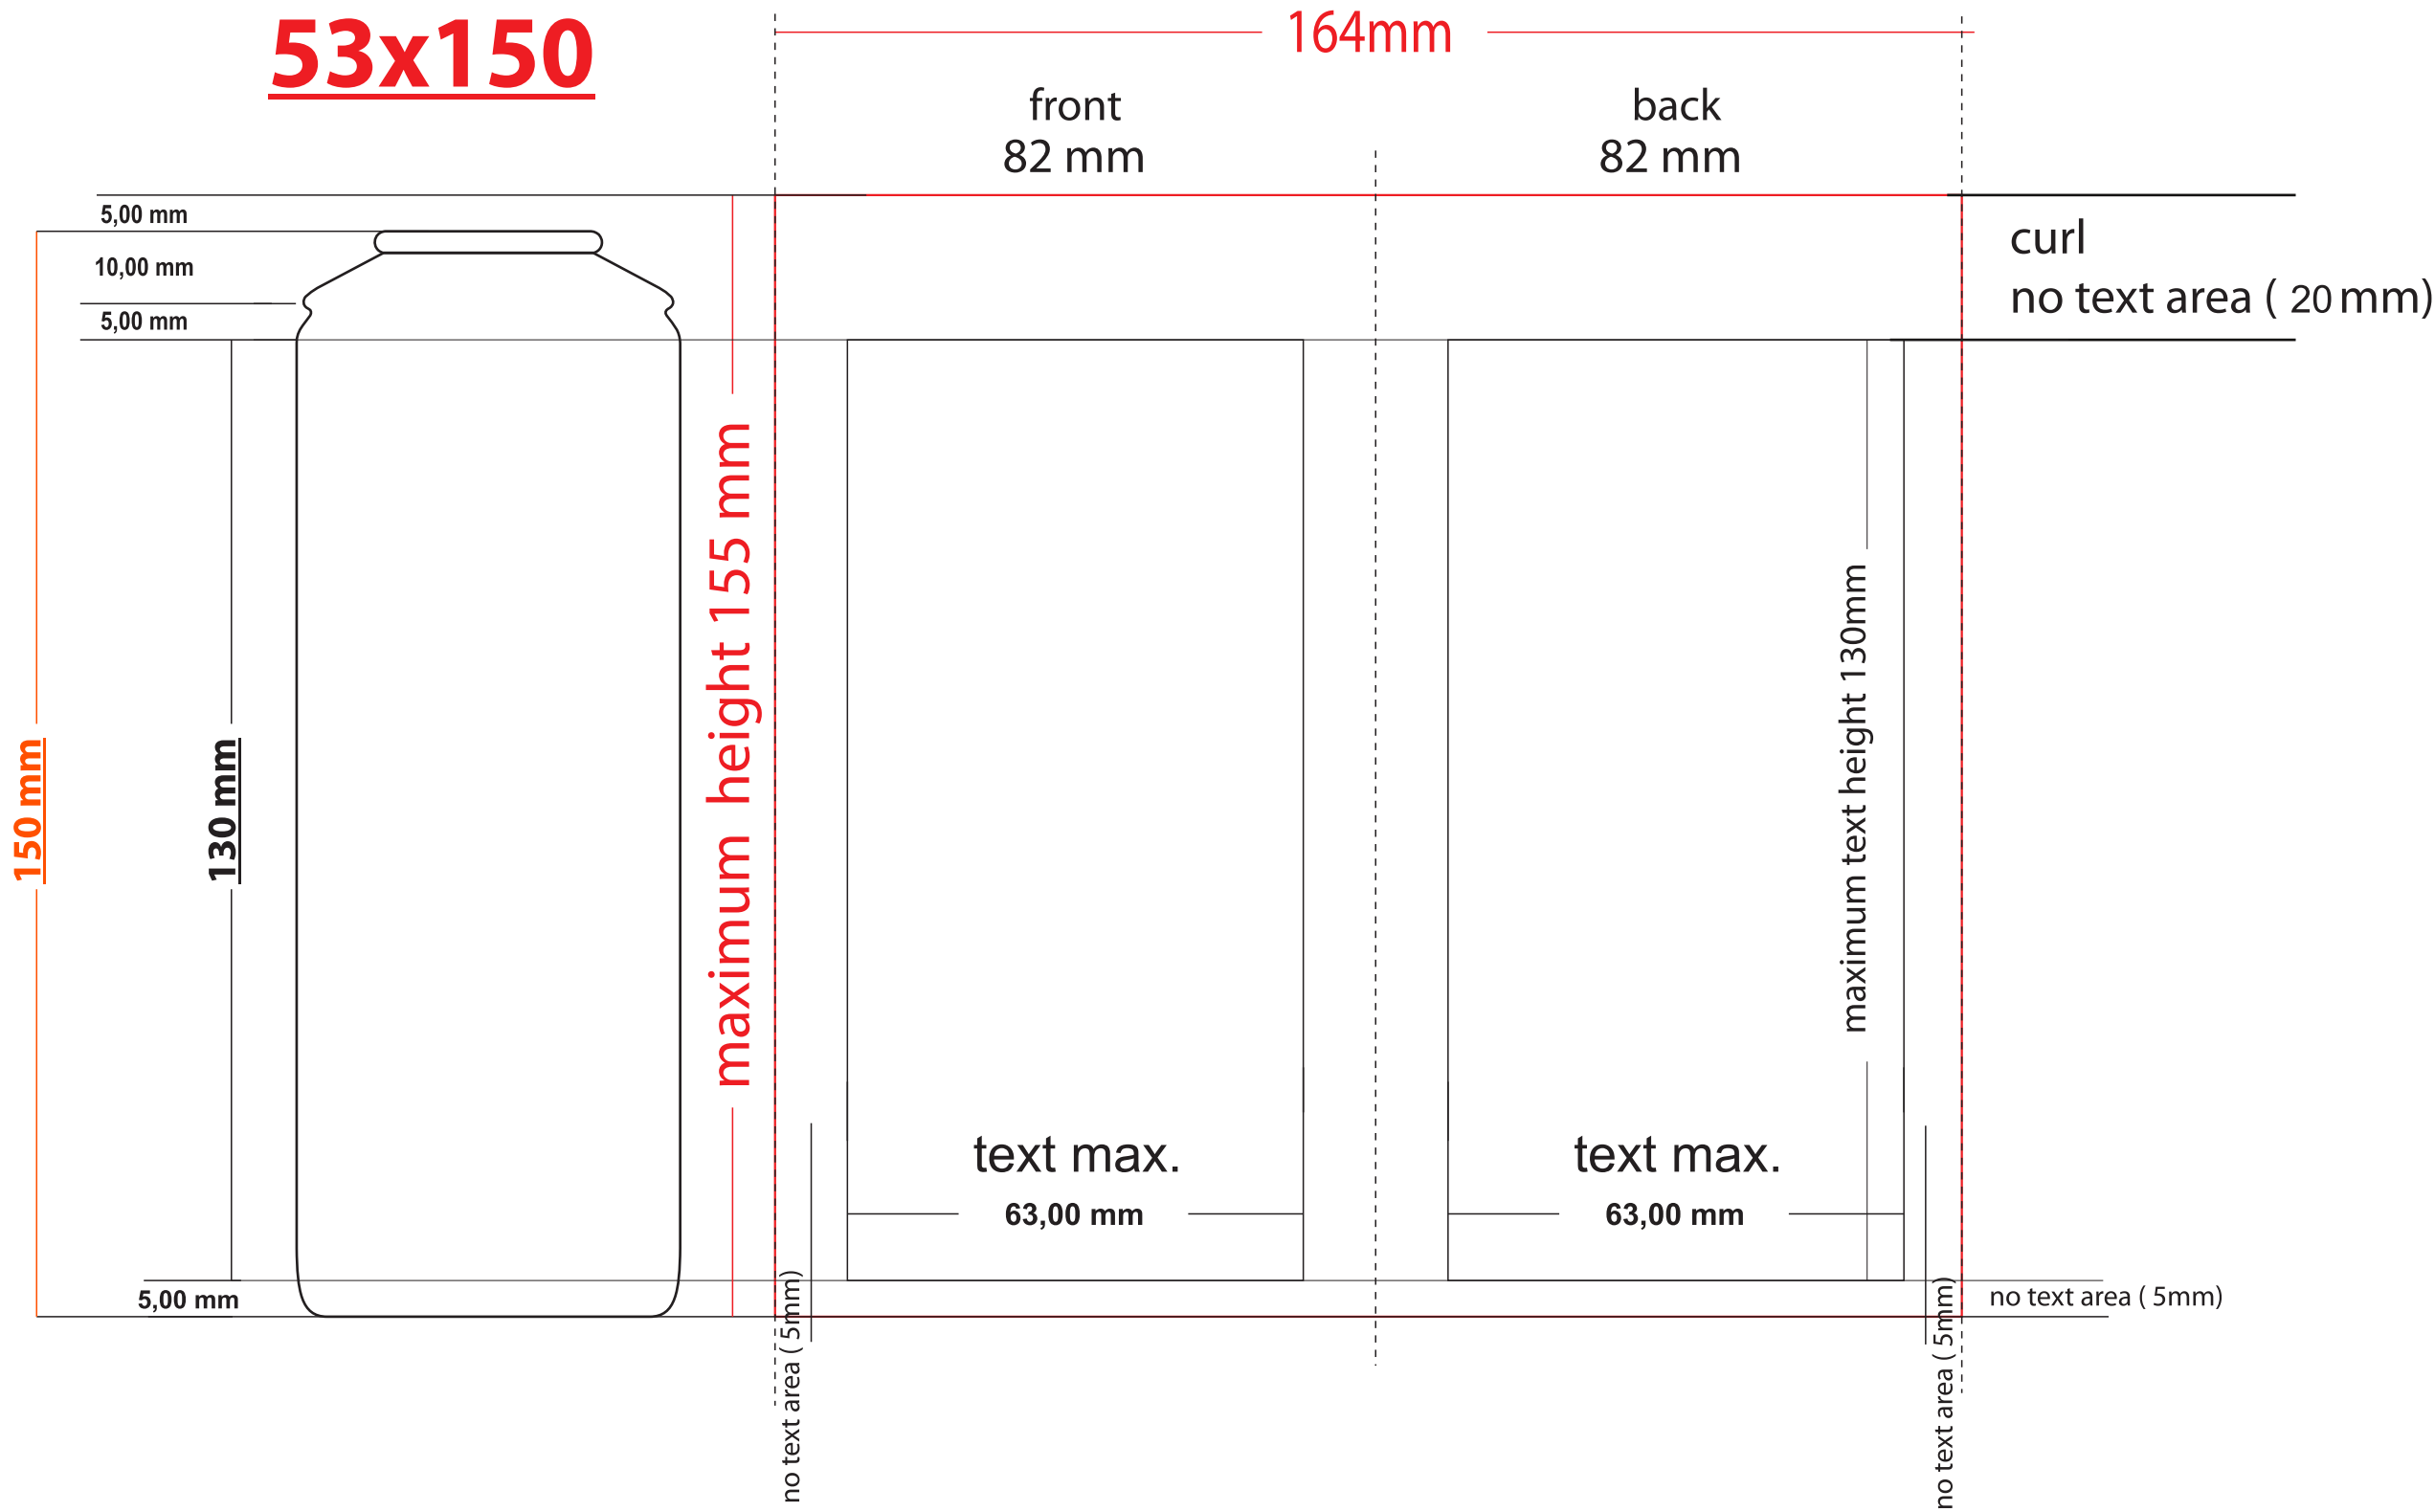

# 53x150

**KONT ALÜMİNYUM**  
Ambalaj ve Kimya San. ve Tic. Ltd. Şti.  
www.kontaluminyum.com.tr

### RENK SEÇİMİ / COLOURS SELECTION

1	PANTONE
2	
3	
4	
5	
6	
7	
8	
9	

Tüp Ebadı / Can Size: **53 x 150** Tarih / Date : **00/00/20...**

**BU BASKI ÖRNEĞİ RENKLER İÇİN REHBER DEĞİLDİR. RENKLER İÇİN PANTONE KATALOĞU VEYA NUMUNE KUTU REFERANS ALINACAKTIR.**  
**THE COPY IS NOT A COLOR GUIDE THIS COPY IS ONLY ORIENTATIVE FOR COLORS. YOUR SAMPLE CAN OR PANTONE COLORS WILL BE OUR REFERENCE FOR THE PRODUCTION.**  
**SİZİN TEYİDİNİZ İLE BU TASARIMIN SİZİN FİRMANIZA AİT OLDUĞUNU VE TİCARİ AMAÇLARLA KULLANMAK İÇİN İZİNİZ OLDUĞUNU ONAYLIYORSUNUZ.**  
**BY YOUR APPROVAL YOU CONFIRM THAT THIS DESIGN BELONGS TO YOUR COMPANY AND YOU ARE AUTHORIZED TO USE IT FOR COMMERCIAL PURPOSES.**