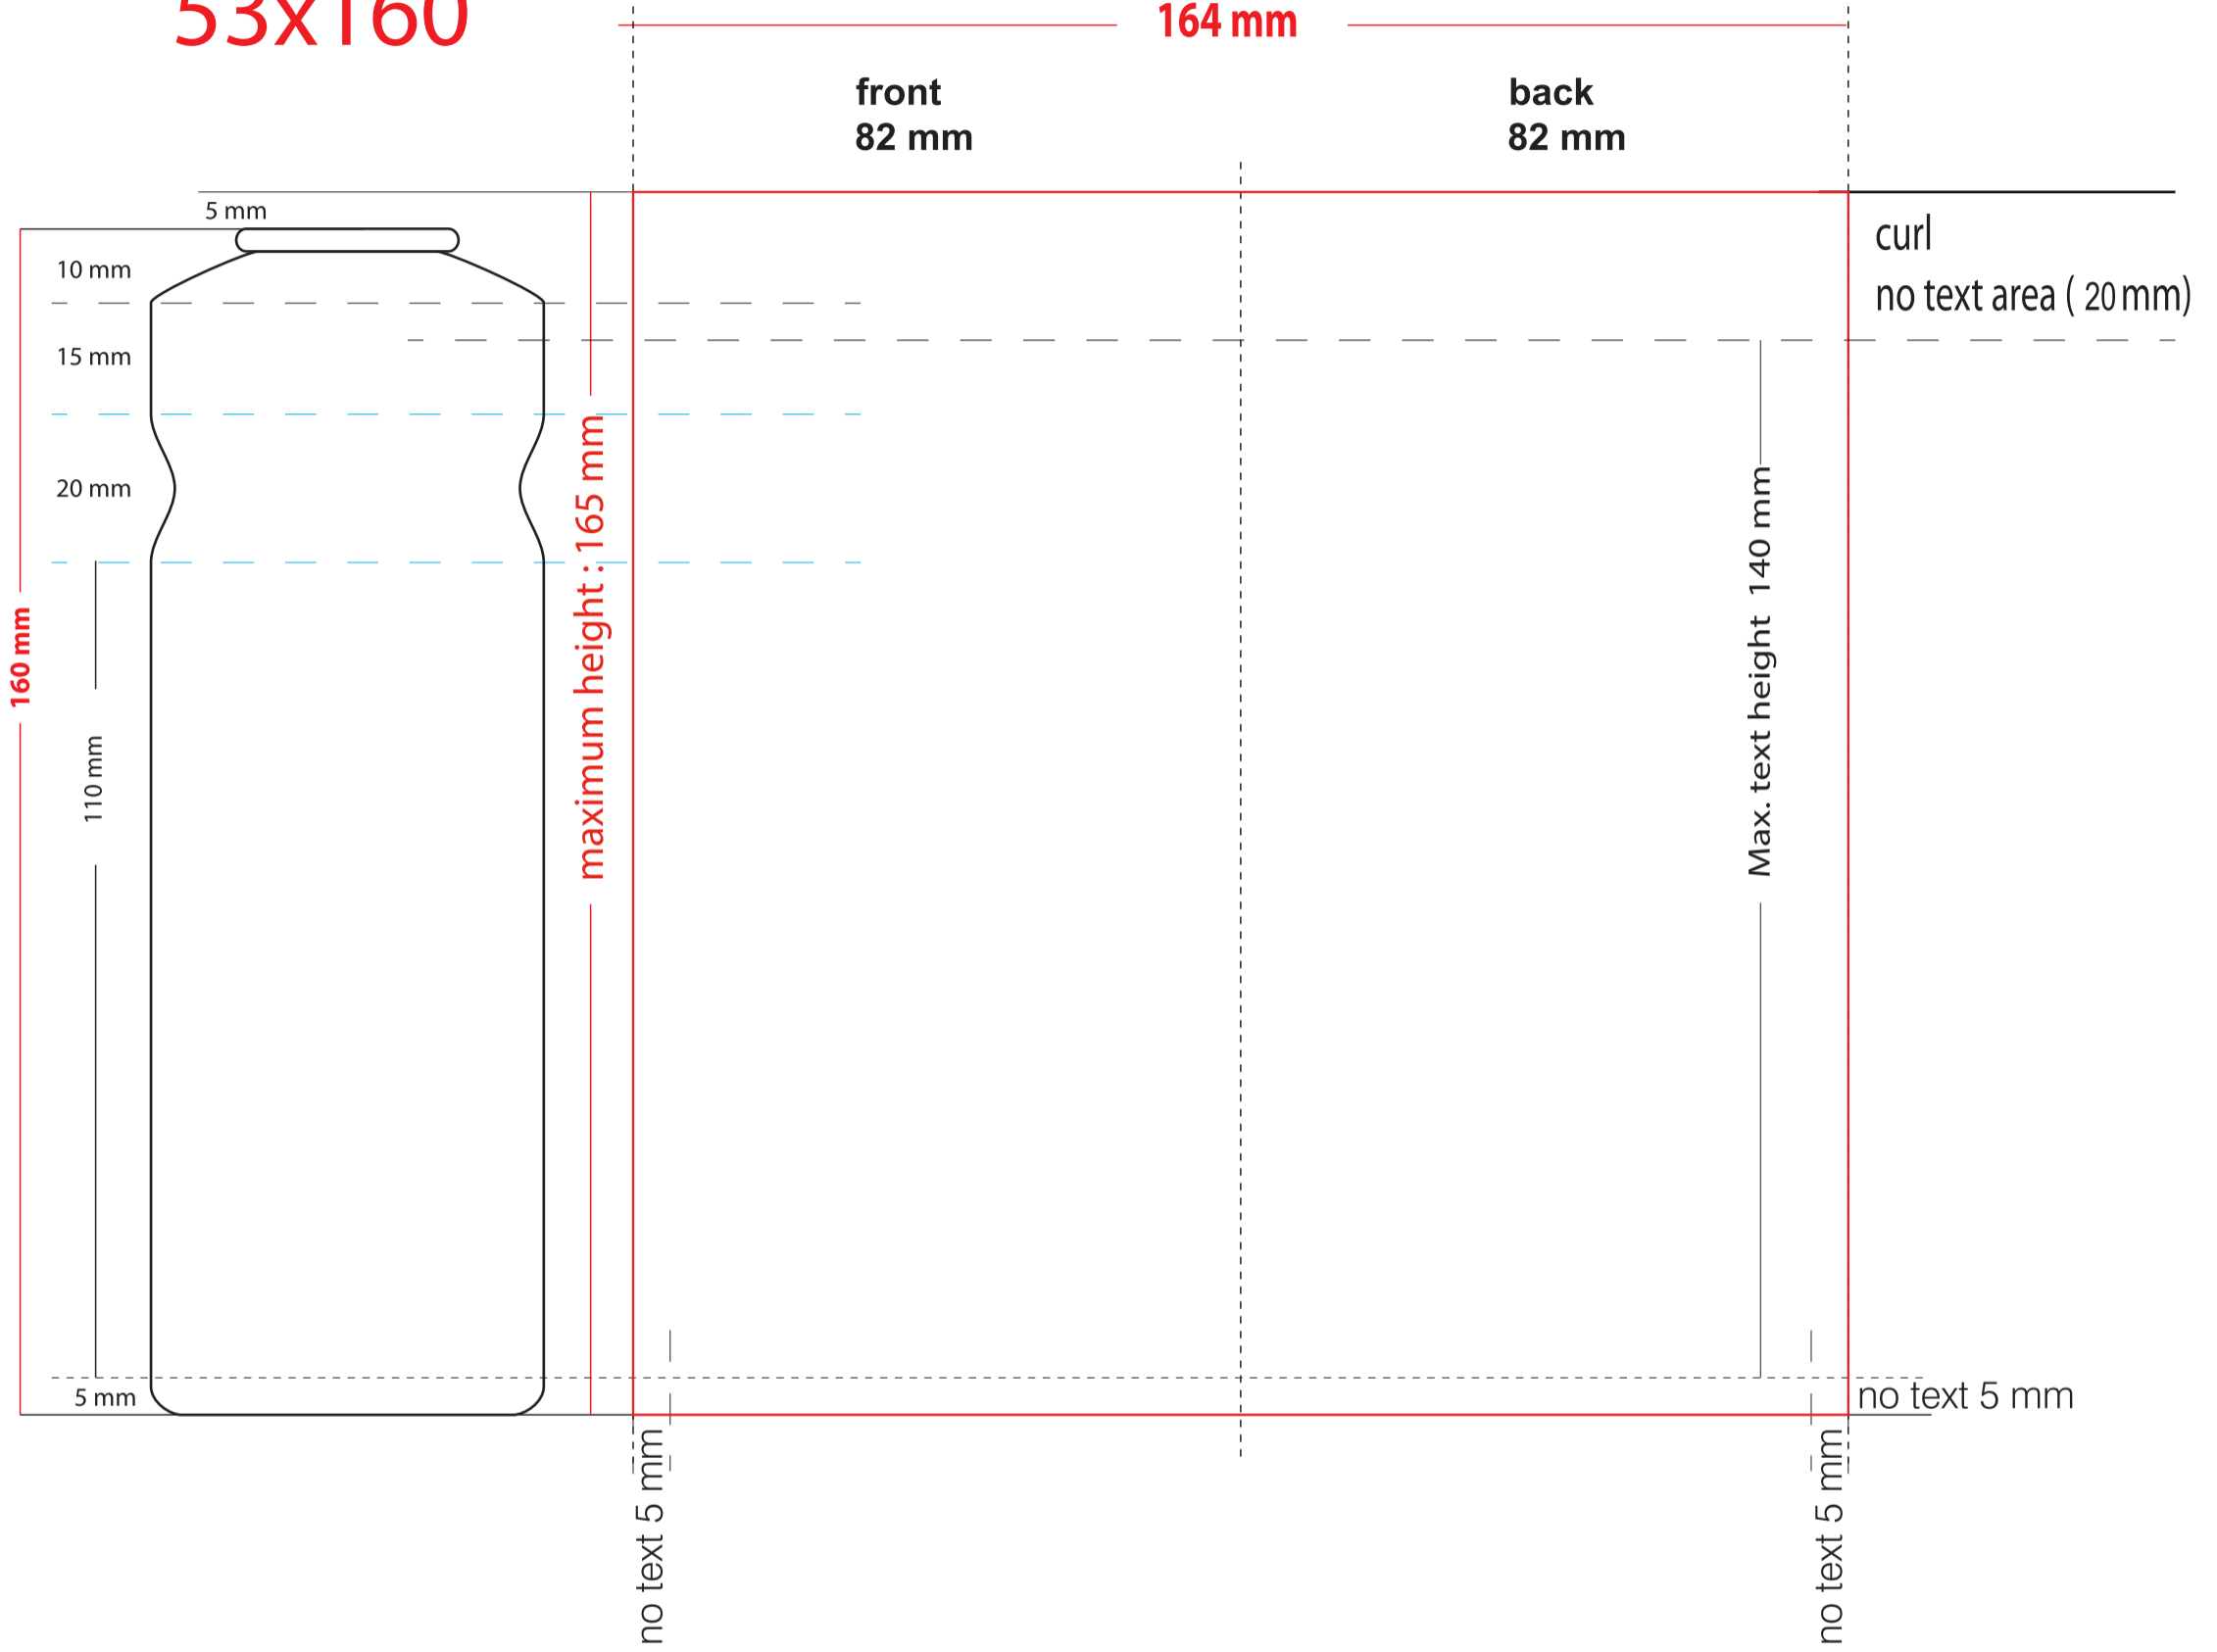

53x160

KONT ALÜMİNYUM

Ambalaj ve Kimya San. ve Tic. Ltd. Şti. www.kontaluminum.com.tr

Tarih / Date : 00/00/20....

RENK SEÇİMİ / COLOURS SELECTION

Tüp Ebadı / Can Size: **53 x 160**

Ürün Kodu: **KP45V00000-0**