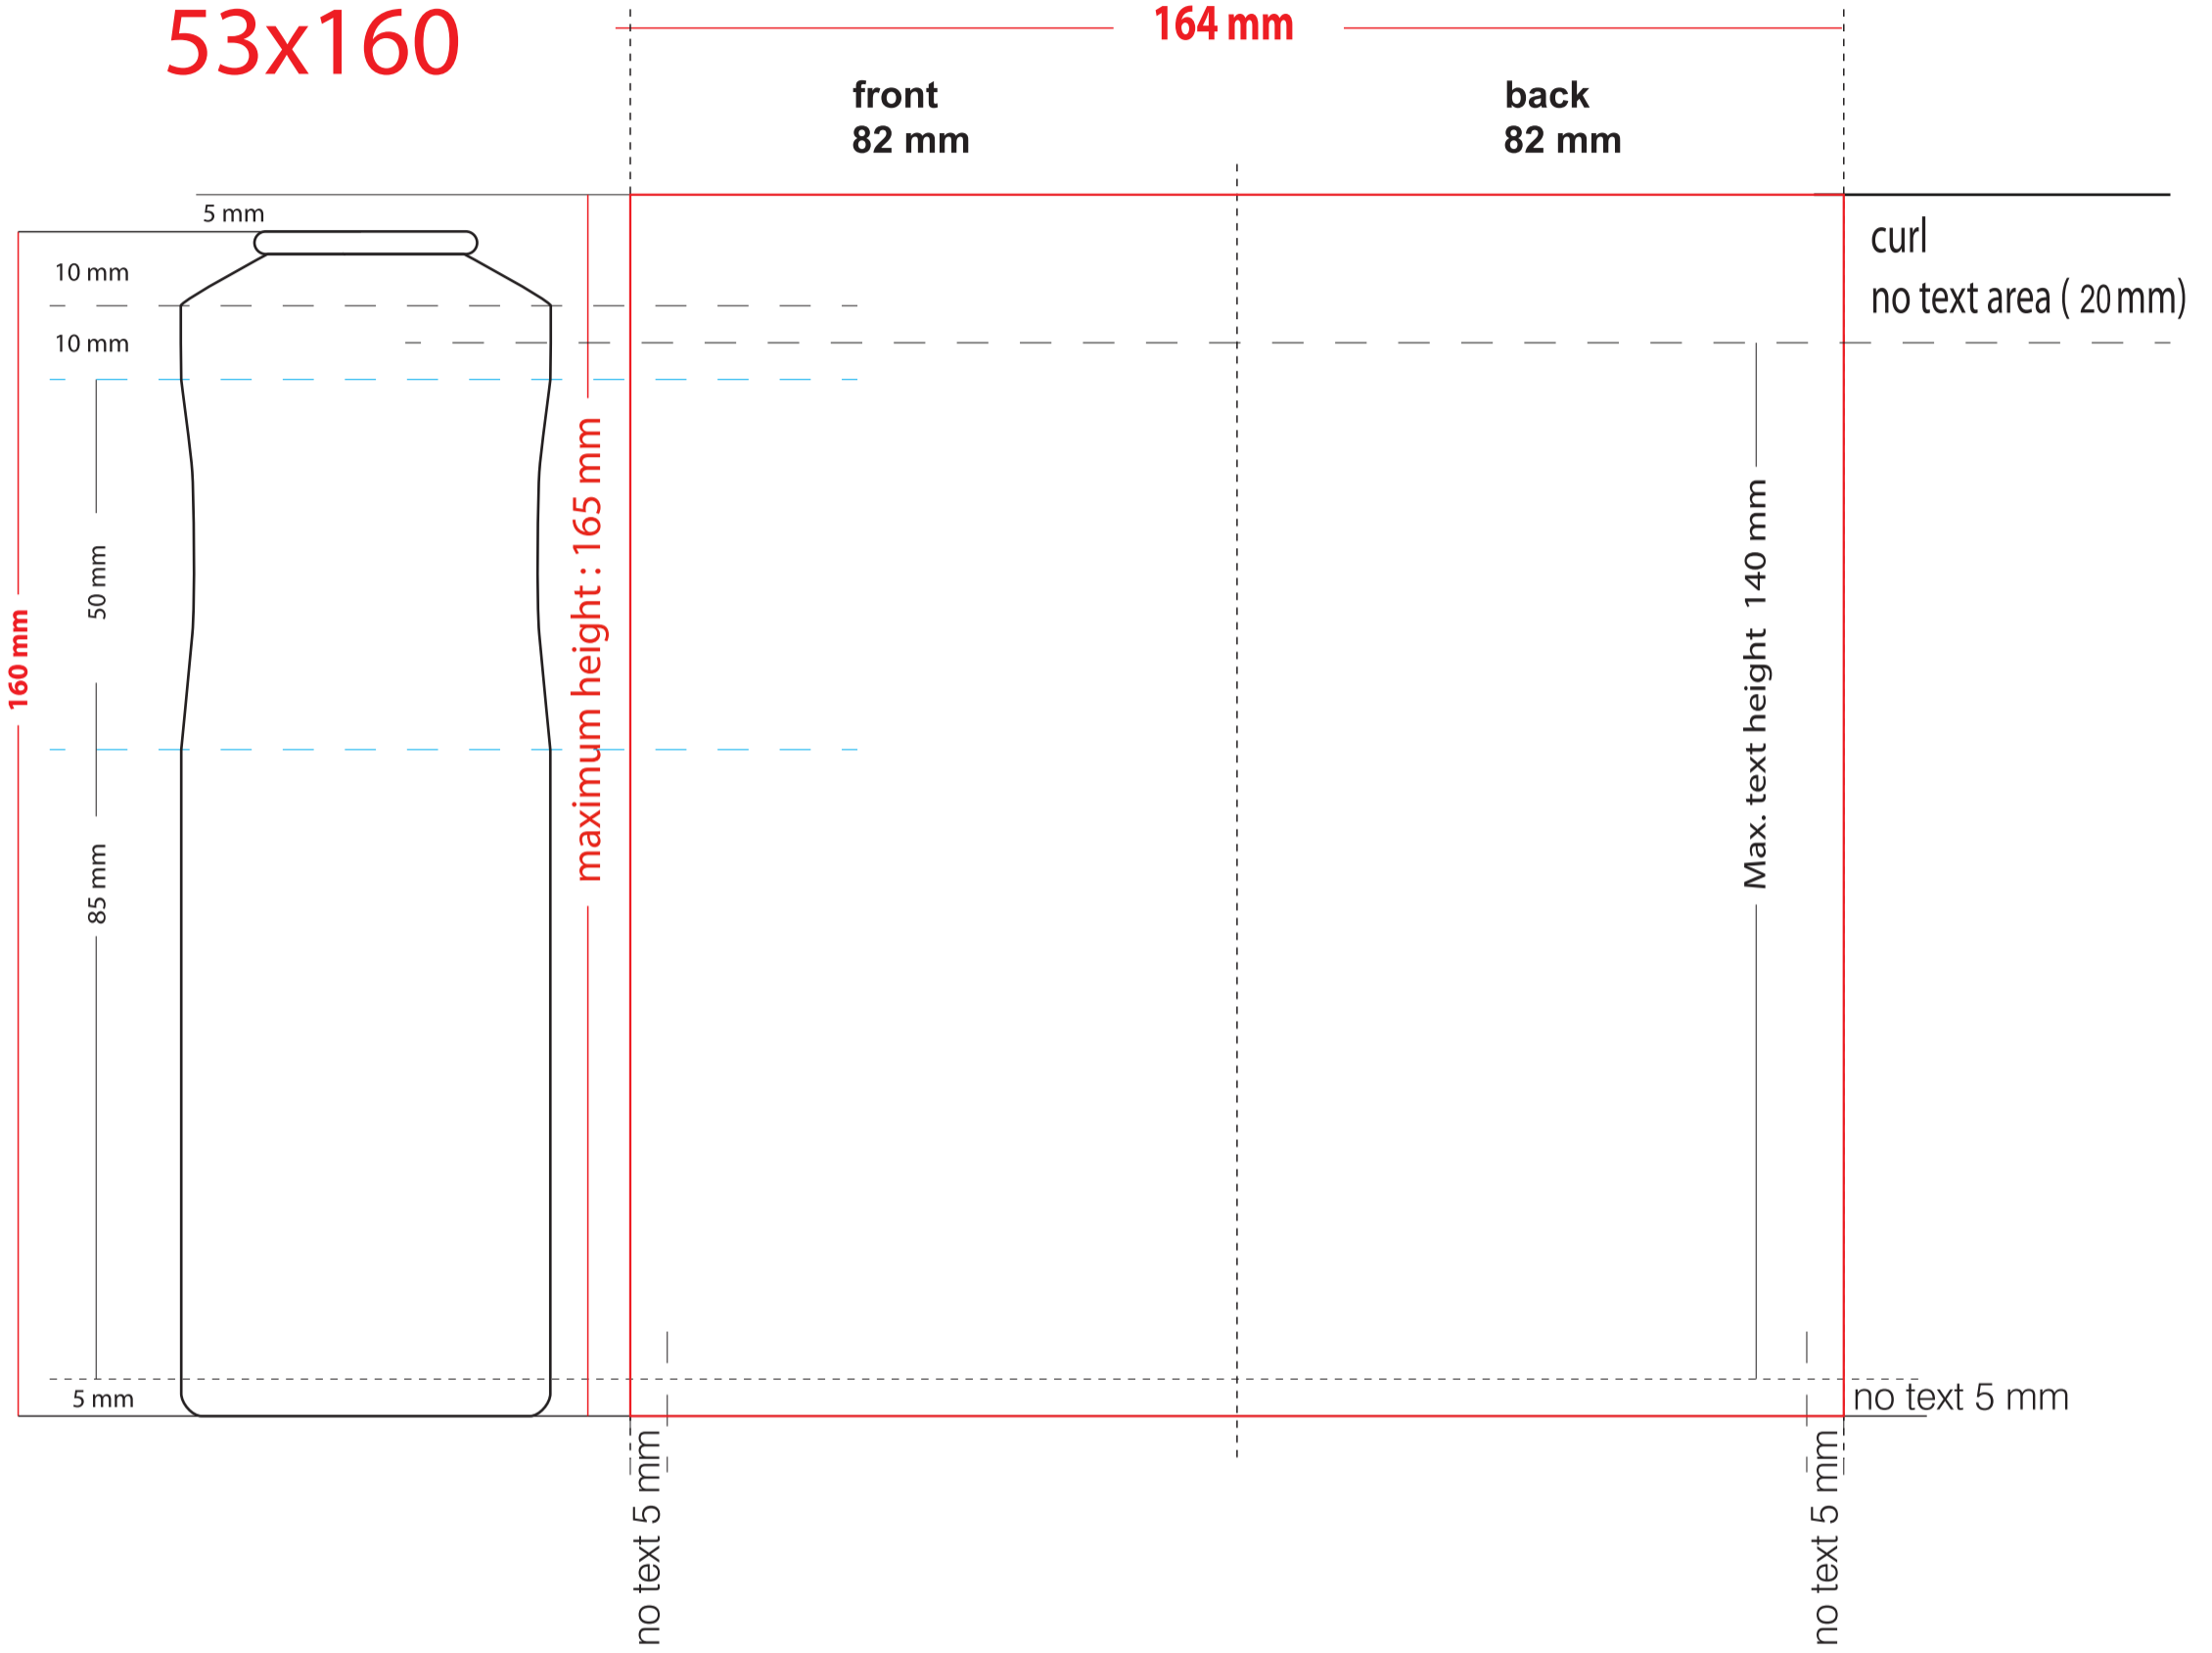

# 53x160

Ambalaj ve Kimya San. ve Tic. Ltd. Şti. www.kontaluminum.com.tr

Tarih / Date : 00/00/20....

RENK SEÇİMİ / COLOURS SELECTION

Tüp Ebadı / Can Size: **53 x 160**

Ürün Kodu: **KP45V00000-0**

Mamul Kodu/ Artikel No : **000000-0**