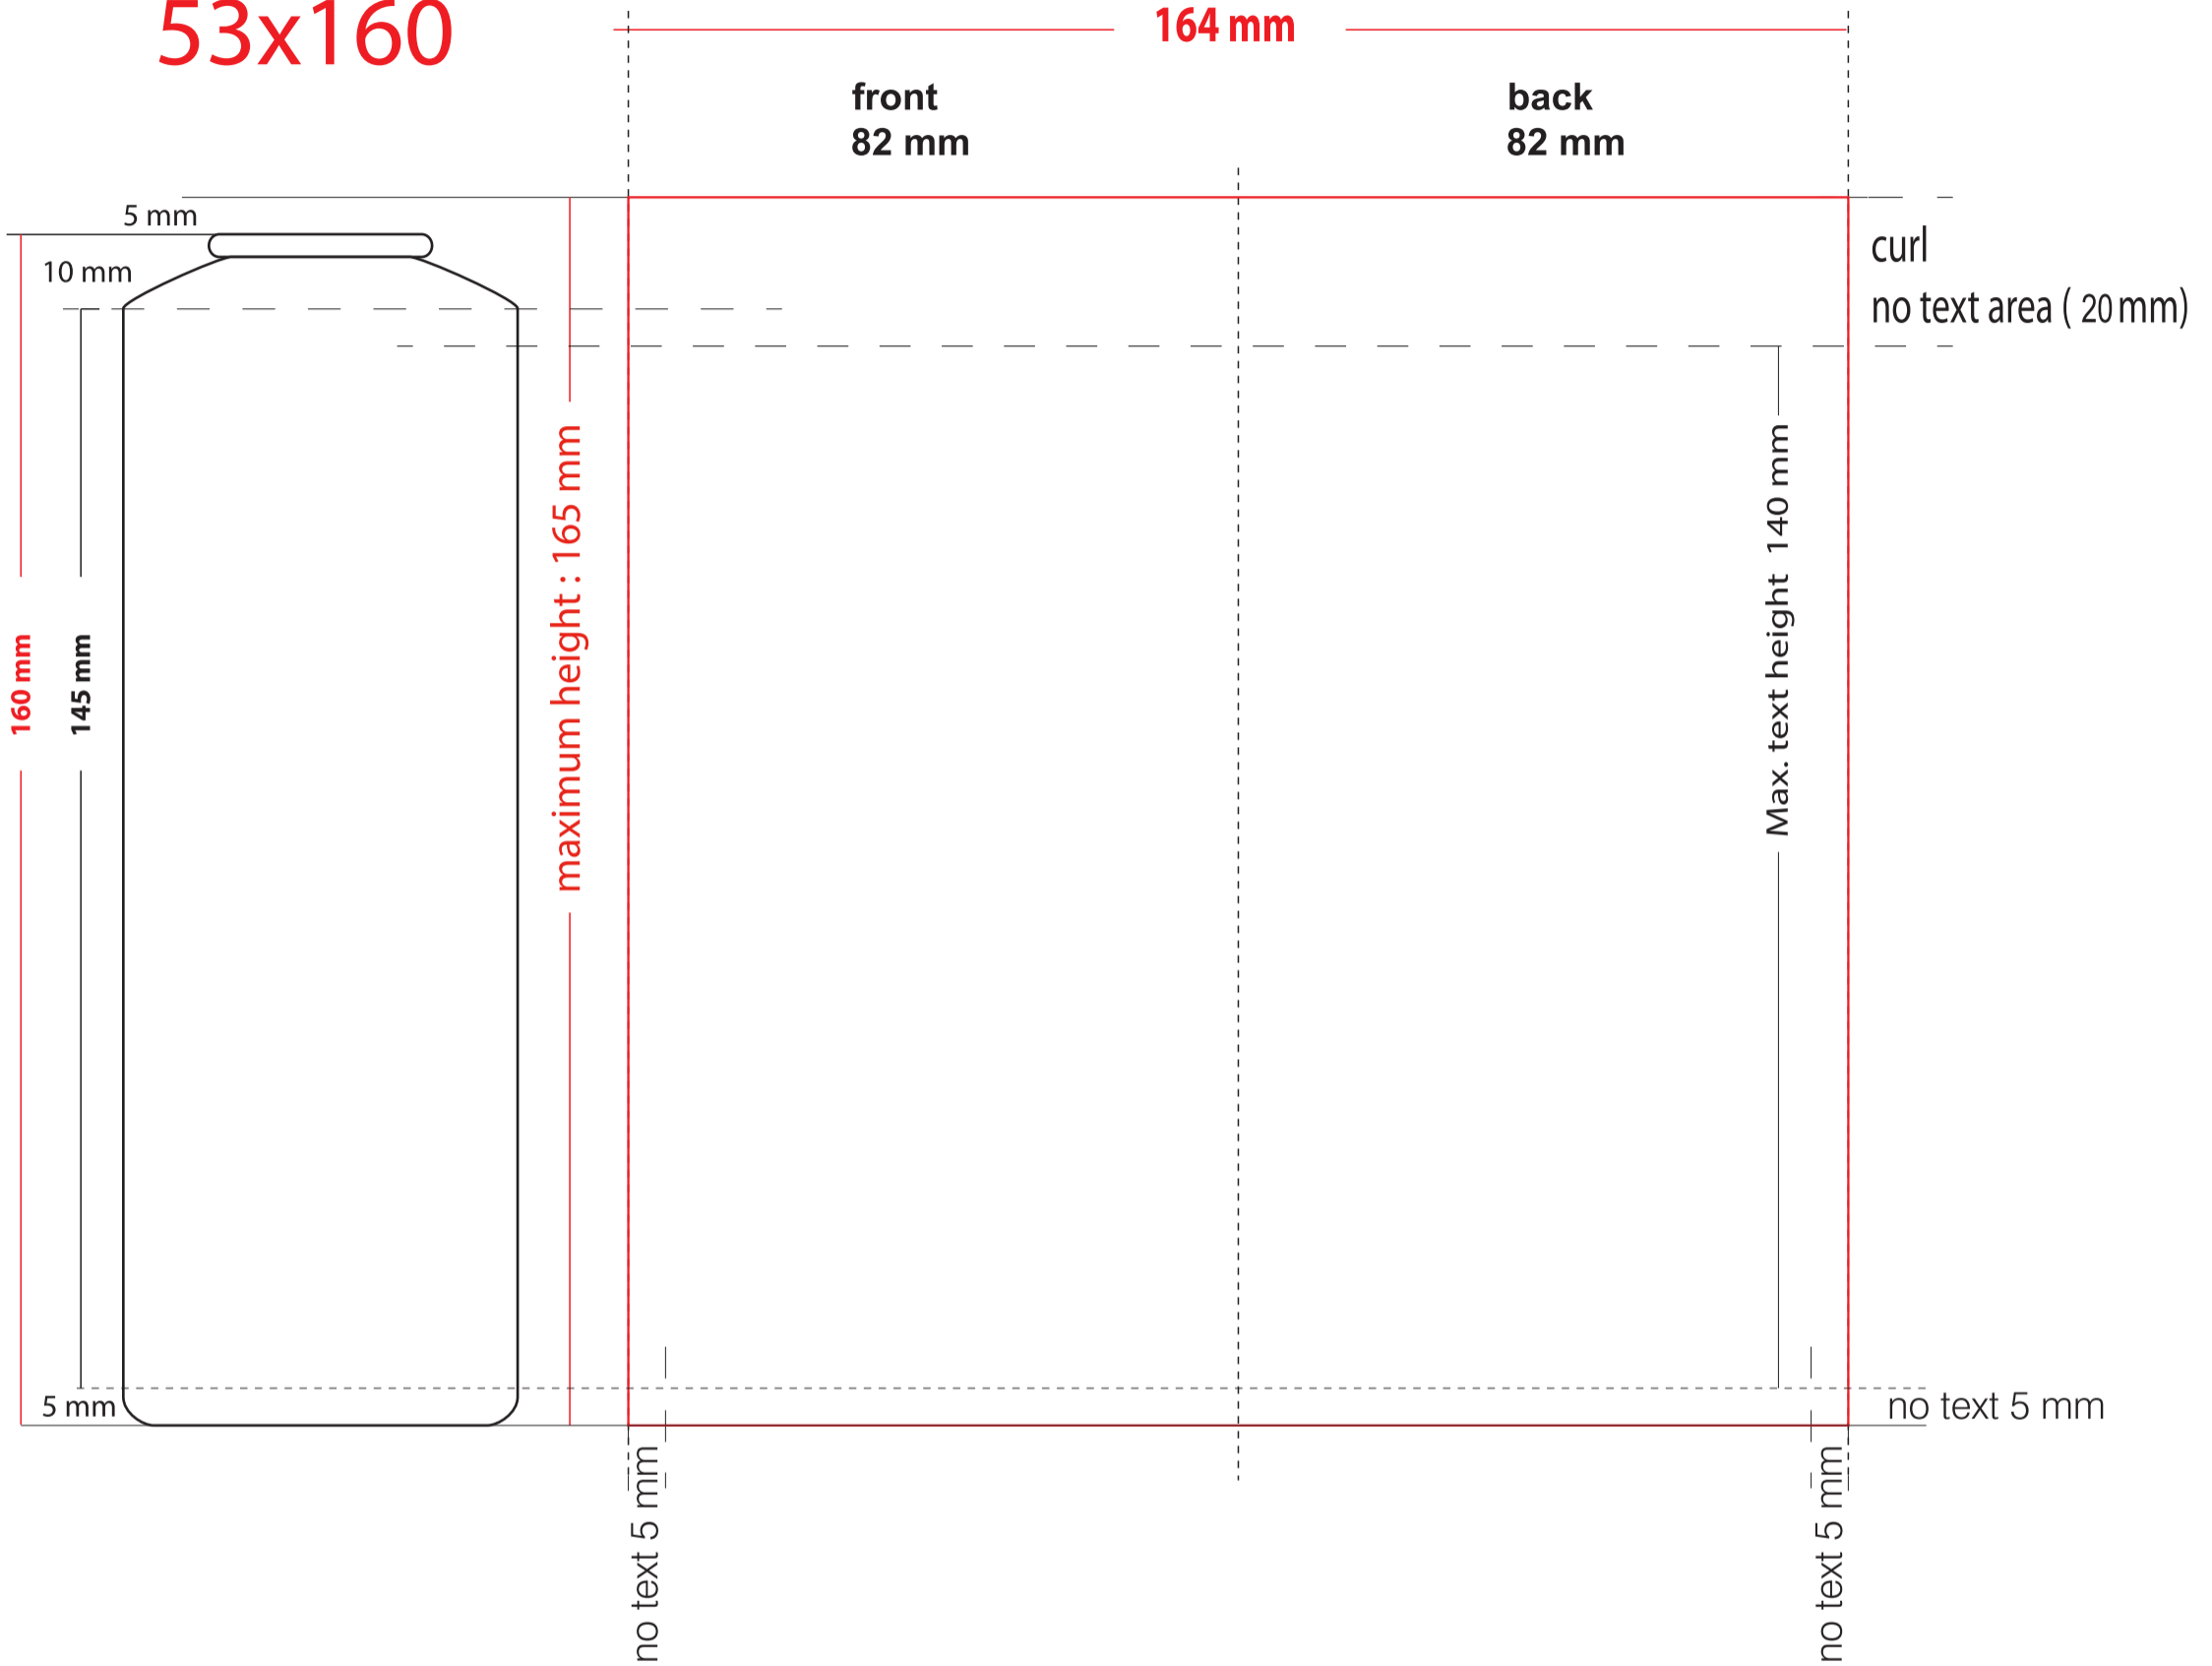

53x160

Ambalaj ve Kimya San. ve Tic. Ltd. Şti. www.kontaluminum.com.tr

Tarih / Date : 00/00/20....

RENK SEÇİMİ / COLOURS SELECTION

Tüp Ebadı / Can Size: **53 x 160**

Ürün Kodu: **KP45V00000-0**

Mamul Kodu/ Artikel No : **000000-0**